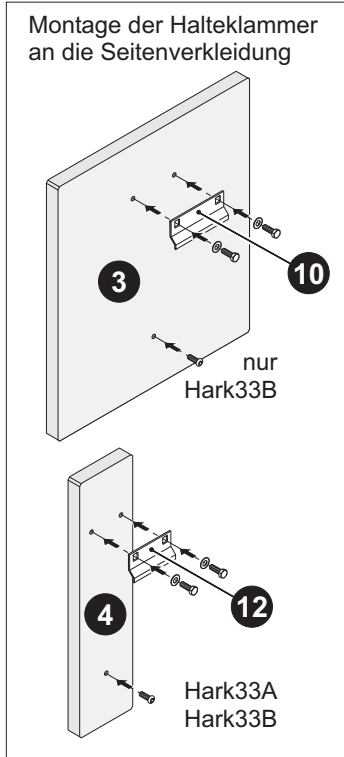

Hark 33 A/B Ersatzteile

Bedienungswerkzeug
 "Kalte Hand" für
 Betätigungsknauf

Hark 33 Ersatzteilliste

Pos Bezeichnung

- 1 Deckkachel (Obersims) links
Deckspeckstein (Obersims) links
- 2 Deckkachel (Obersims) rechts
Deckspeckstein (Obersims) rechts
- 3 Seitenkachel hinten links/rechts (nur Hark33B)
Seitenspeckstein hinten links/rechts (nur Hark33B)
- 4 Seitenkachel vorn links/rechts
Seitenspeckstein vorn links/rechts
- 5 Warmhaltefachkachel
Warmhaltefachspeckstein
Kachel-Paket
Speckstein-Paket
- 6 Gewindestift-Set Höhennivellierung
- 7 Dichtung Abgasstutzen-Rauchrohr
- 8 Zierblende
- 9 Dichtband für Seitenkacheln/steine
- 10 Halteklammer für hintere Seitenkacheln/steine
(nur Hark33B)
- 12 Halteklammer für vordere Seitenkachel/steine
- 14 Scharnier oben für Feuerraumtür
- 15 Scheibeninnenrahmen für Sichtfenster
- 16 Dichtung für Sichtfenster
- 17 Dichtung für Feuerraumtür
- 18 Sichtfenster der Feuerraumtür
- 19 Griff für Feuerraumtür
- 20 Schließzunge für Feuerraumtür
- 21 Scharnier unten für Feuerraumtür
- 22 Feder für Feuerraumtür
- 24 Griff für Aschekastenvortür kompl. (außen)
- 25 Aschekastenvortür
- 26 Einschub für Aschekasten
- 27 Scharnier oben Aschekastenvortür
- 28 Scharnier unten Aschekastenvortür