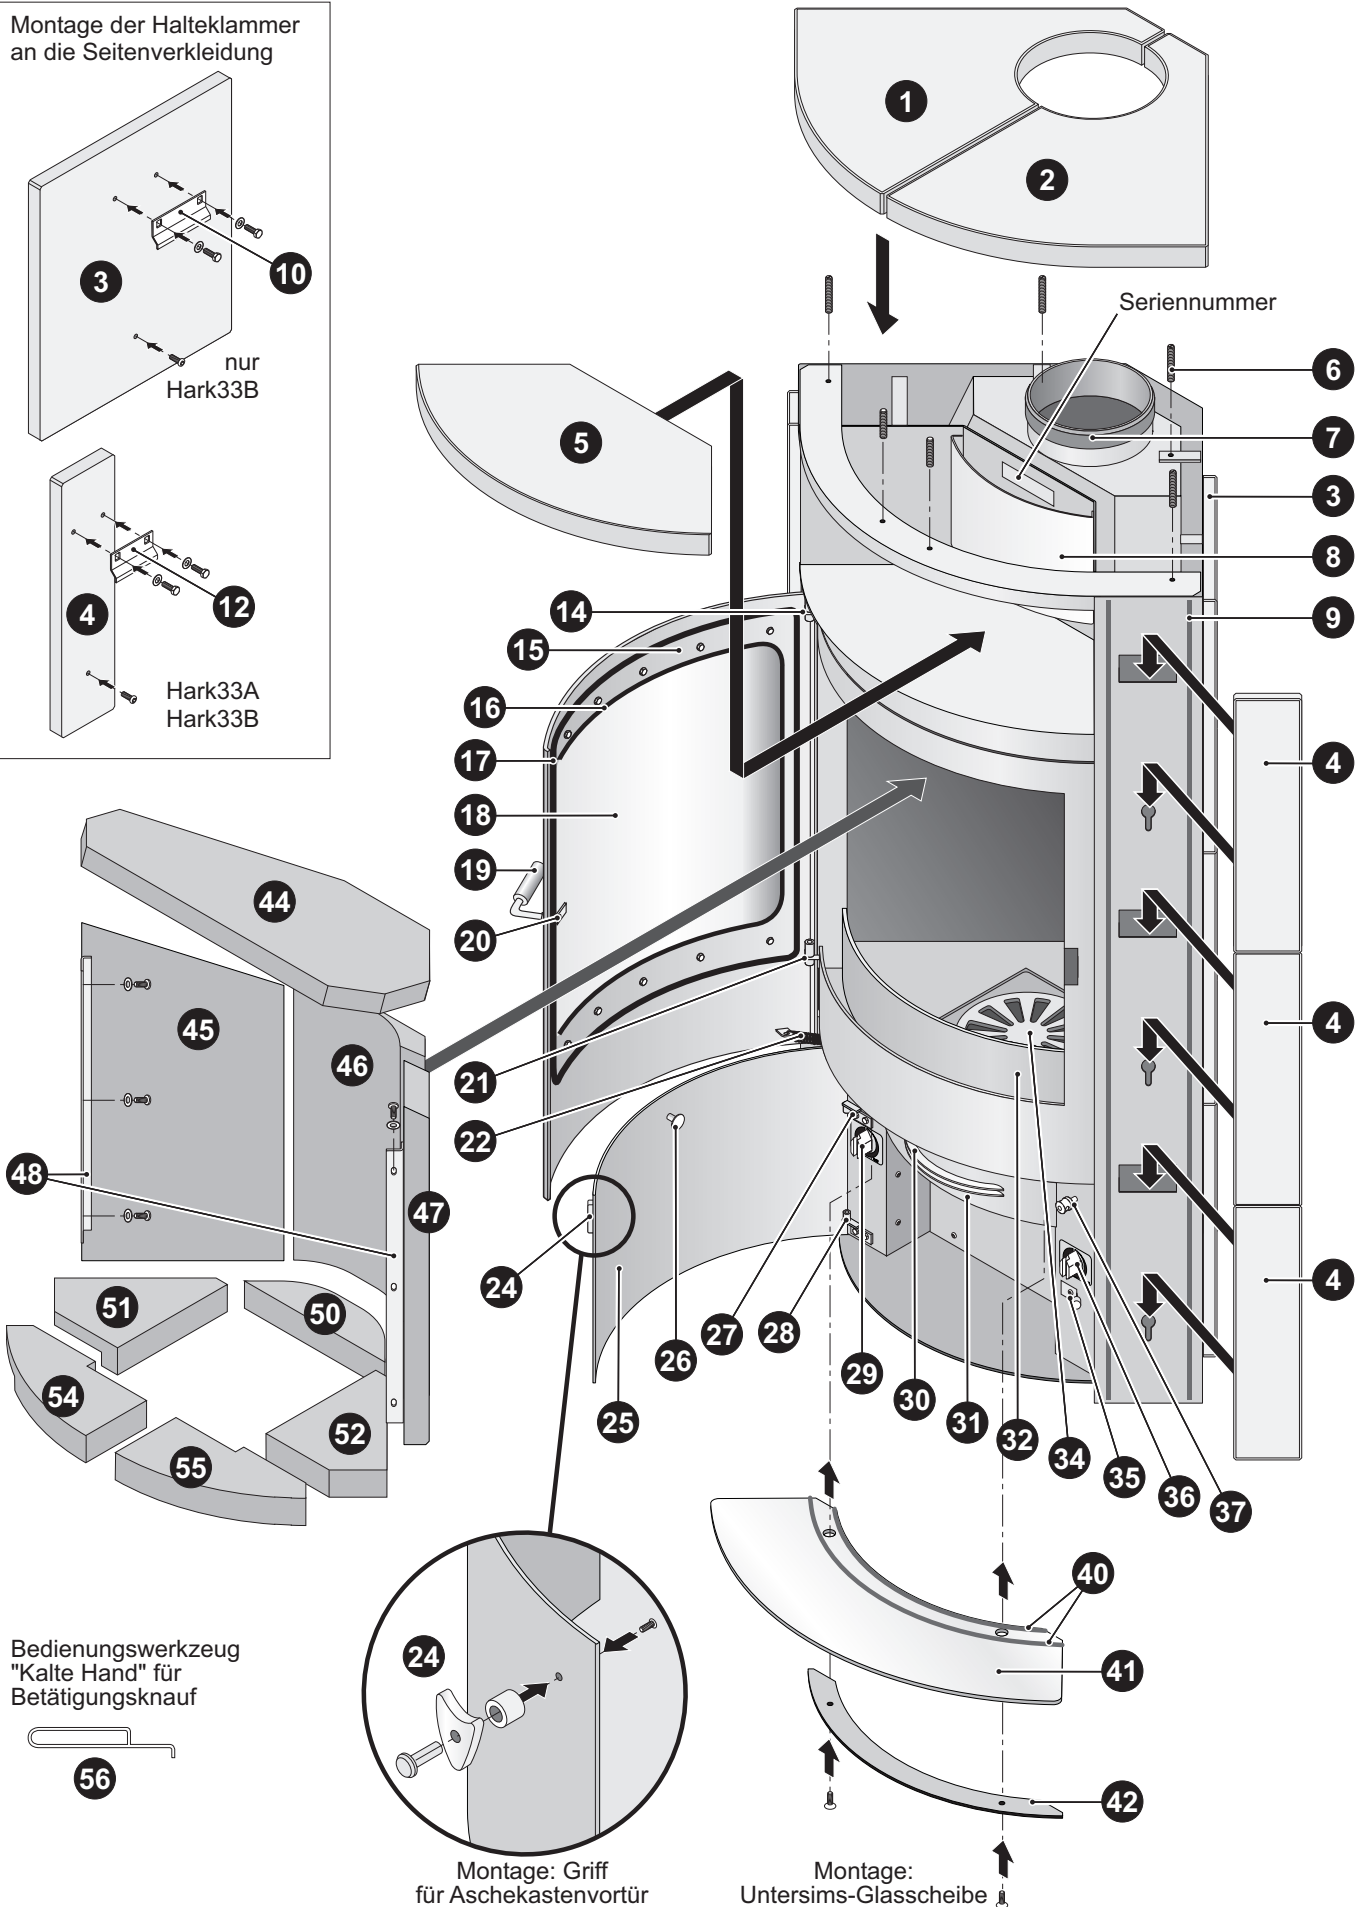

Hark 33 A/B Ersatzteile

Bedienungswerkzeug
 "Kalte Hand" für
 Betätigungsknauf

Hark 33 Ersatzteilliste

Pos Bezeichnung

- 1 Deckkachel (Obersims) links
Deckspeckstein (Obersims) links
- 2 Deckkachel (Obersims) rechts
Deckspeckstein (Obersims) rechts
- 3 Seitenkachel hinten links/rechts (nur Hark33B)
Seitenspeckstein hinten links/rechts (nur Hark33B)
- 4 Seitenkachel vorn links/rechts
Seitenspeckstein vorn links/rechts
- 5 Warmhaltefachkachel
Warmhaltefachspeckstein
Kachel-Paket
Speckstein-Paket
- 6 Gewindestift-Set Höhennivellierung
- 7 Dichtung Abgasstutzen-Rauchrohr
- 8 Zierblende
- 9 Dichtband für Seitenkacheln/steine
- 10 Halteklammer für hintere Seitenkacheln/steine
(nur Hark33B)
- 12 Halteklammer für vordere Seitenkachel/steine
- 14 Scharnier oben für Feuerraumtür
- 15 Scheibeninnenrahmen für Sichtfenster
- 16 Dichtung für Sichtfenster
- 17 Dichtung für Feuerraumtür
- 18 Sichtfenster der Feuerraumtür
- 19 Griff für Feuerraumtür
- 20 Schließzunge für Feuerraumtür
- 21 Scharnier unten für Feuerraumtür
- 22 Feder für Feuerraumtür
- 24 Griff für Aschekastenvortür kompl. (außen)
- 25 Aschekastenvortür
- 26 Einschub für Aschekasten
- 27 Scharnier oben Aschekastenvortür
- 28 Scharnier unten Aschekastenvortür