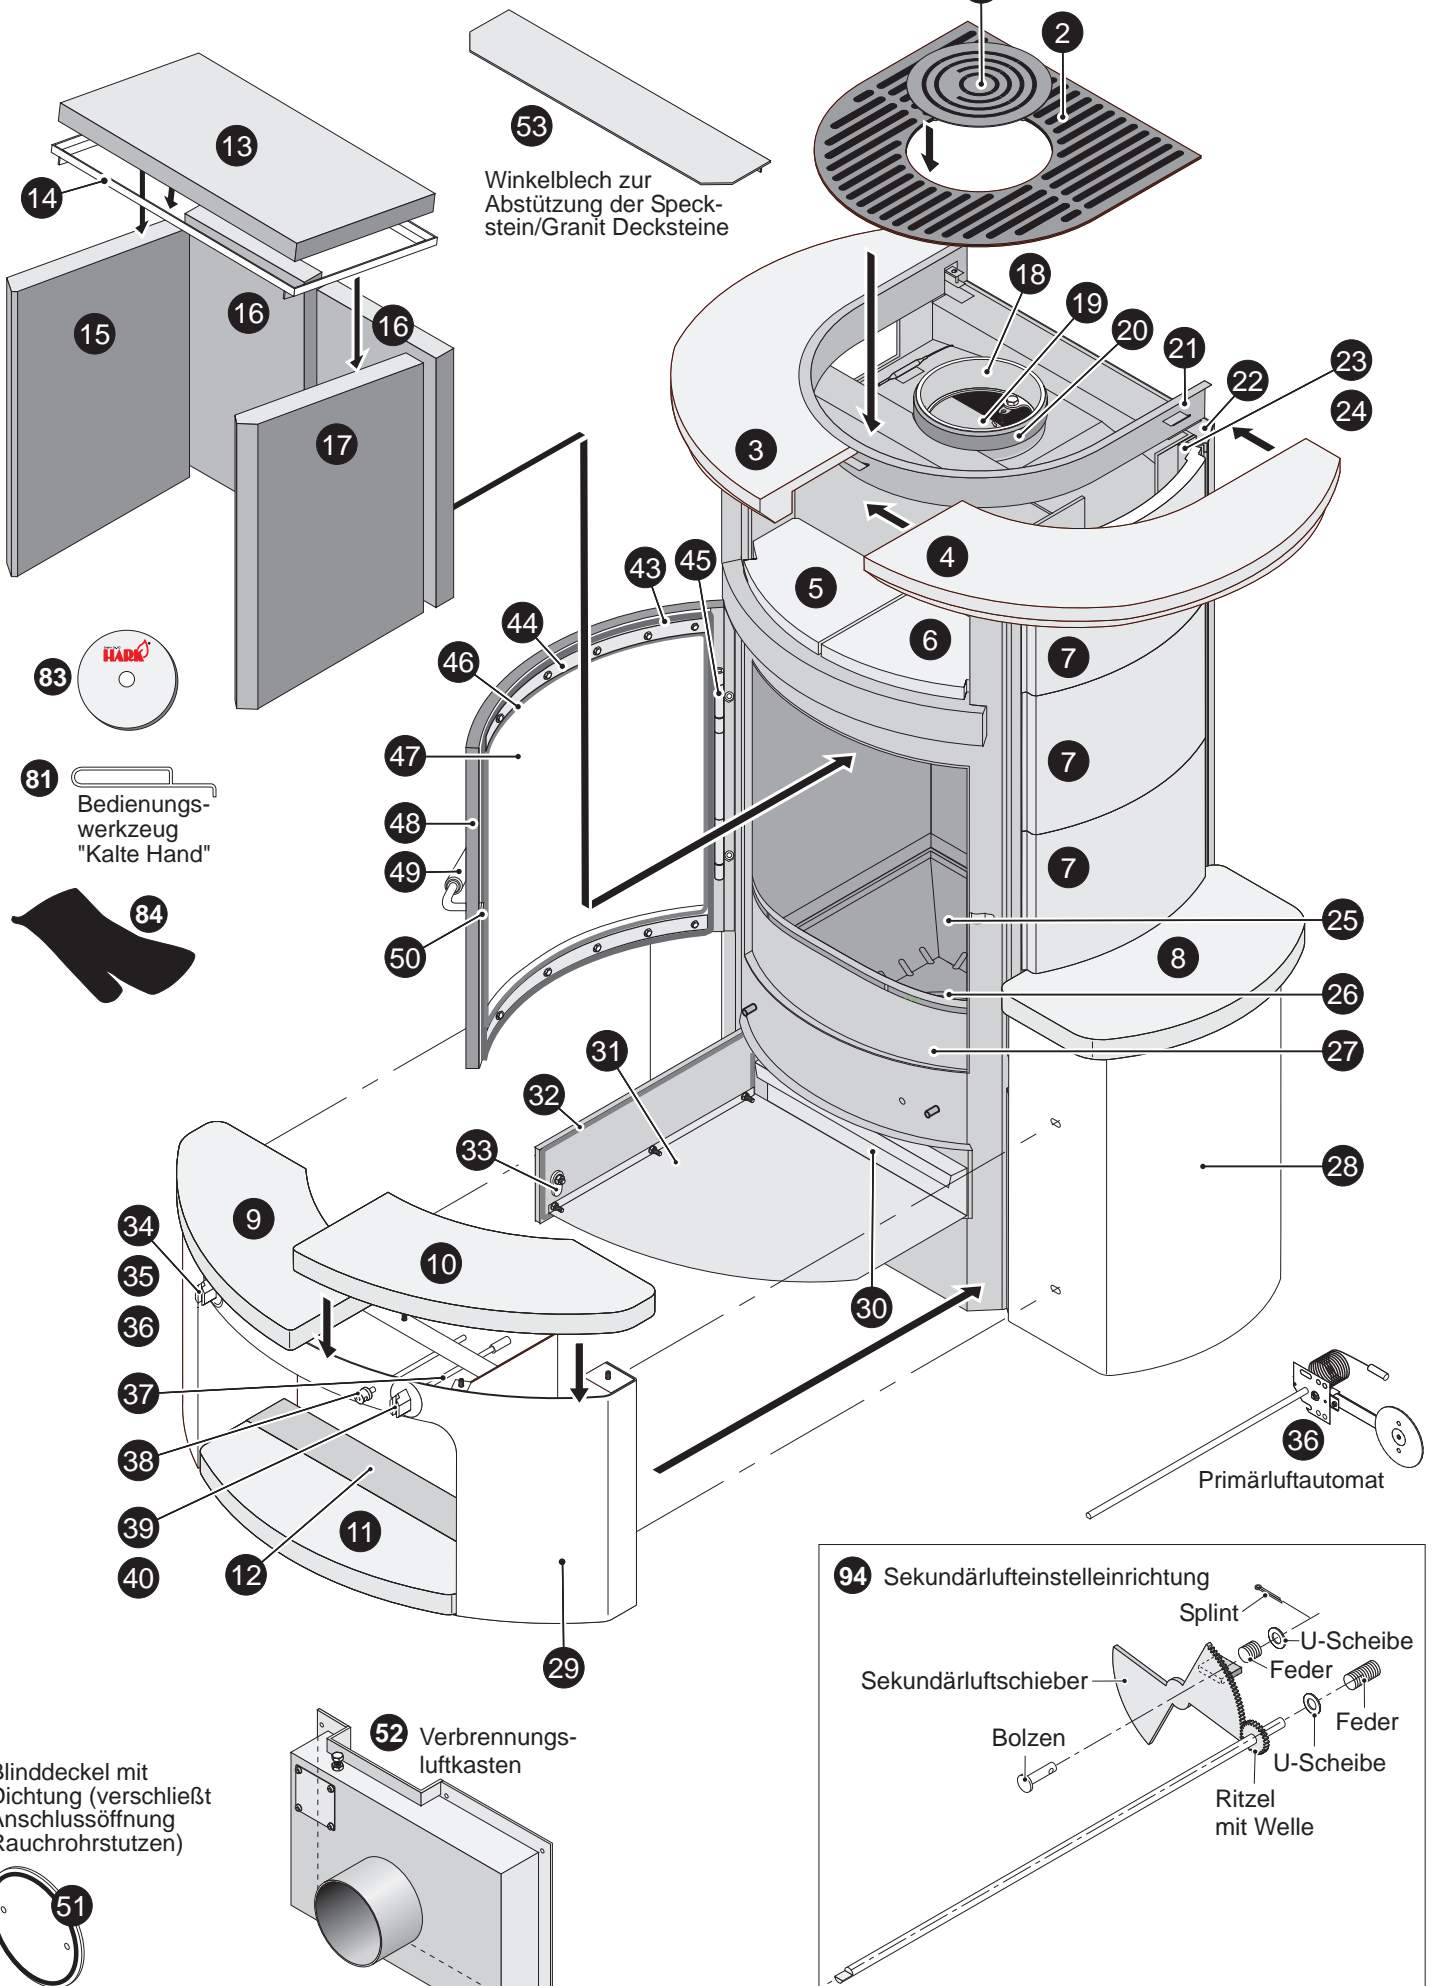

Hark 34 Ersatzteile

- | | | |
|--|--|--|
| 1 Konvektionsluftgitter, rund (Teerost) | 11 Holzlegefachkachel/stein
Kachel
Speckstein
Granit | 34 Betätigungsknauf-Primärluft Einstelleinrichtung |
| 2 Konvektionsluftgitter, u-förmig | | 35 Primärluft-Skala |
| 3 Deckkachel/stein (Obersims) links
Kachel
Speckstein
Granit | | 36 Primärluft-Automat |
| 4 Deckkachel/stein (Obersims) rechts
Kachel
Speckstein
Granit | Kachelpaket
Specksteinpaket
Granitpaket | 37 Verlängerungsgestänge für Einstelleinrichtung |
| 5 Warmhaltefachkachel/stein links
Kachel
Speckstein
Granit | 12 Holzlegefachblech | 38 Betätigungsknauf für Rüttelrost
Gestänge für Rüttelrost |
| 6 Warmhaltefachkachel/stein rechts
Kachel
Speckstein
Granit | 13 Heizgasumlenkplatte, unten
(Rauchgasumlenkplatte) | 39 Betätigungsknauf-Sekundärluft
Einstelleinrichtung |
| 7 Seitenkachel/stein (links/rechts)
Kachel
Speckstein
Granit | 14 Halterahmen für Heizgasumlenkplatte | 40 Sekundärluft-Skala |
| 8 Seitensimskachel/stein (links/rechts)
Kachel
Speckstein
Granit | 15 Feuerraumwand seitlich links | 43 Dichtung für Feuerraumtür |
| 9 Frontsockelkachel/stein links (Vordersims)
Kachel
Speckstein
Granit | 16 Feuerraumwand hinten links/rechts | 44 Halblech für Sichtfenster
(Scheibeninnenrahmen) |
| 10 Frontsockelkachel/stein rechts (Vordersims)
Kachel
Speckstein
Granit | 17 Feuerraumwand seitlich rechts
Feuerraumauskleidung kompl. | 45 Scharnier für Feuerraumtür kompl.
oberes Scharnier
unteres Scharnier
Torsionsfeder
Splint |
| | 18 Abgasstutzen (Rauchrohrstutzen)
Dichtung Abgasstutzen/Ofenkorpus | 46 Dichtung für Sichtfenster |
| | 19 Heizgasumlenkplatte Stahl (oben) | 47 Sichtfenster |
| | 20 Dichtung Abgasstutzen/Rauchrohr | 48 Feuerraumtür kompl. |
| | 21 Deckplattenaufnahme | 49 Feuerraumtürgriff |
| | 22 Abstrahlblech | 50 Schließzunge |
| | 23 Kachelhalteleiste hinten rechts | 51 Bindeckel |
| | 24 Kachelhalteleiste hinten links | 52 Verbrennungsluftkasten |
| | 25 Gussmulde mit Rüttelrost | 53 Winkelblech für Speckstein/Granit-Decksteine |
| | 26 Rüttelrost | 81 Bedienungswerkzeug „Kalte Hand“ |
| | 27 Stehrost (Holzfänger) | 83 Aufbau-DVD für Kaminöfen |
| | 28 Seitensims (links/rechts) | 84 Handschuh |
| | 29 Frontsockel | 94 Sekundärlufteinstelleinrichtung |
| | 30 Aschekasten | |
| | 31 Aschekastenklappe kompl. | |
| | 32 Dichtung Aschekastenklappe | |
| | 33 Drehgriff Aschekastenklappe | |