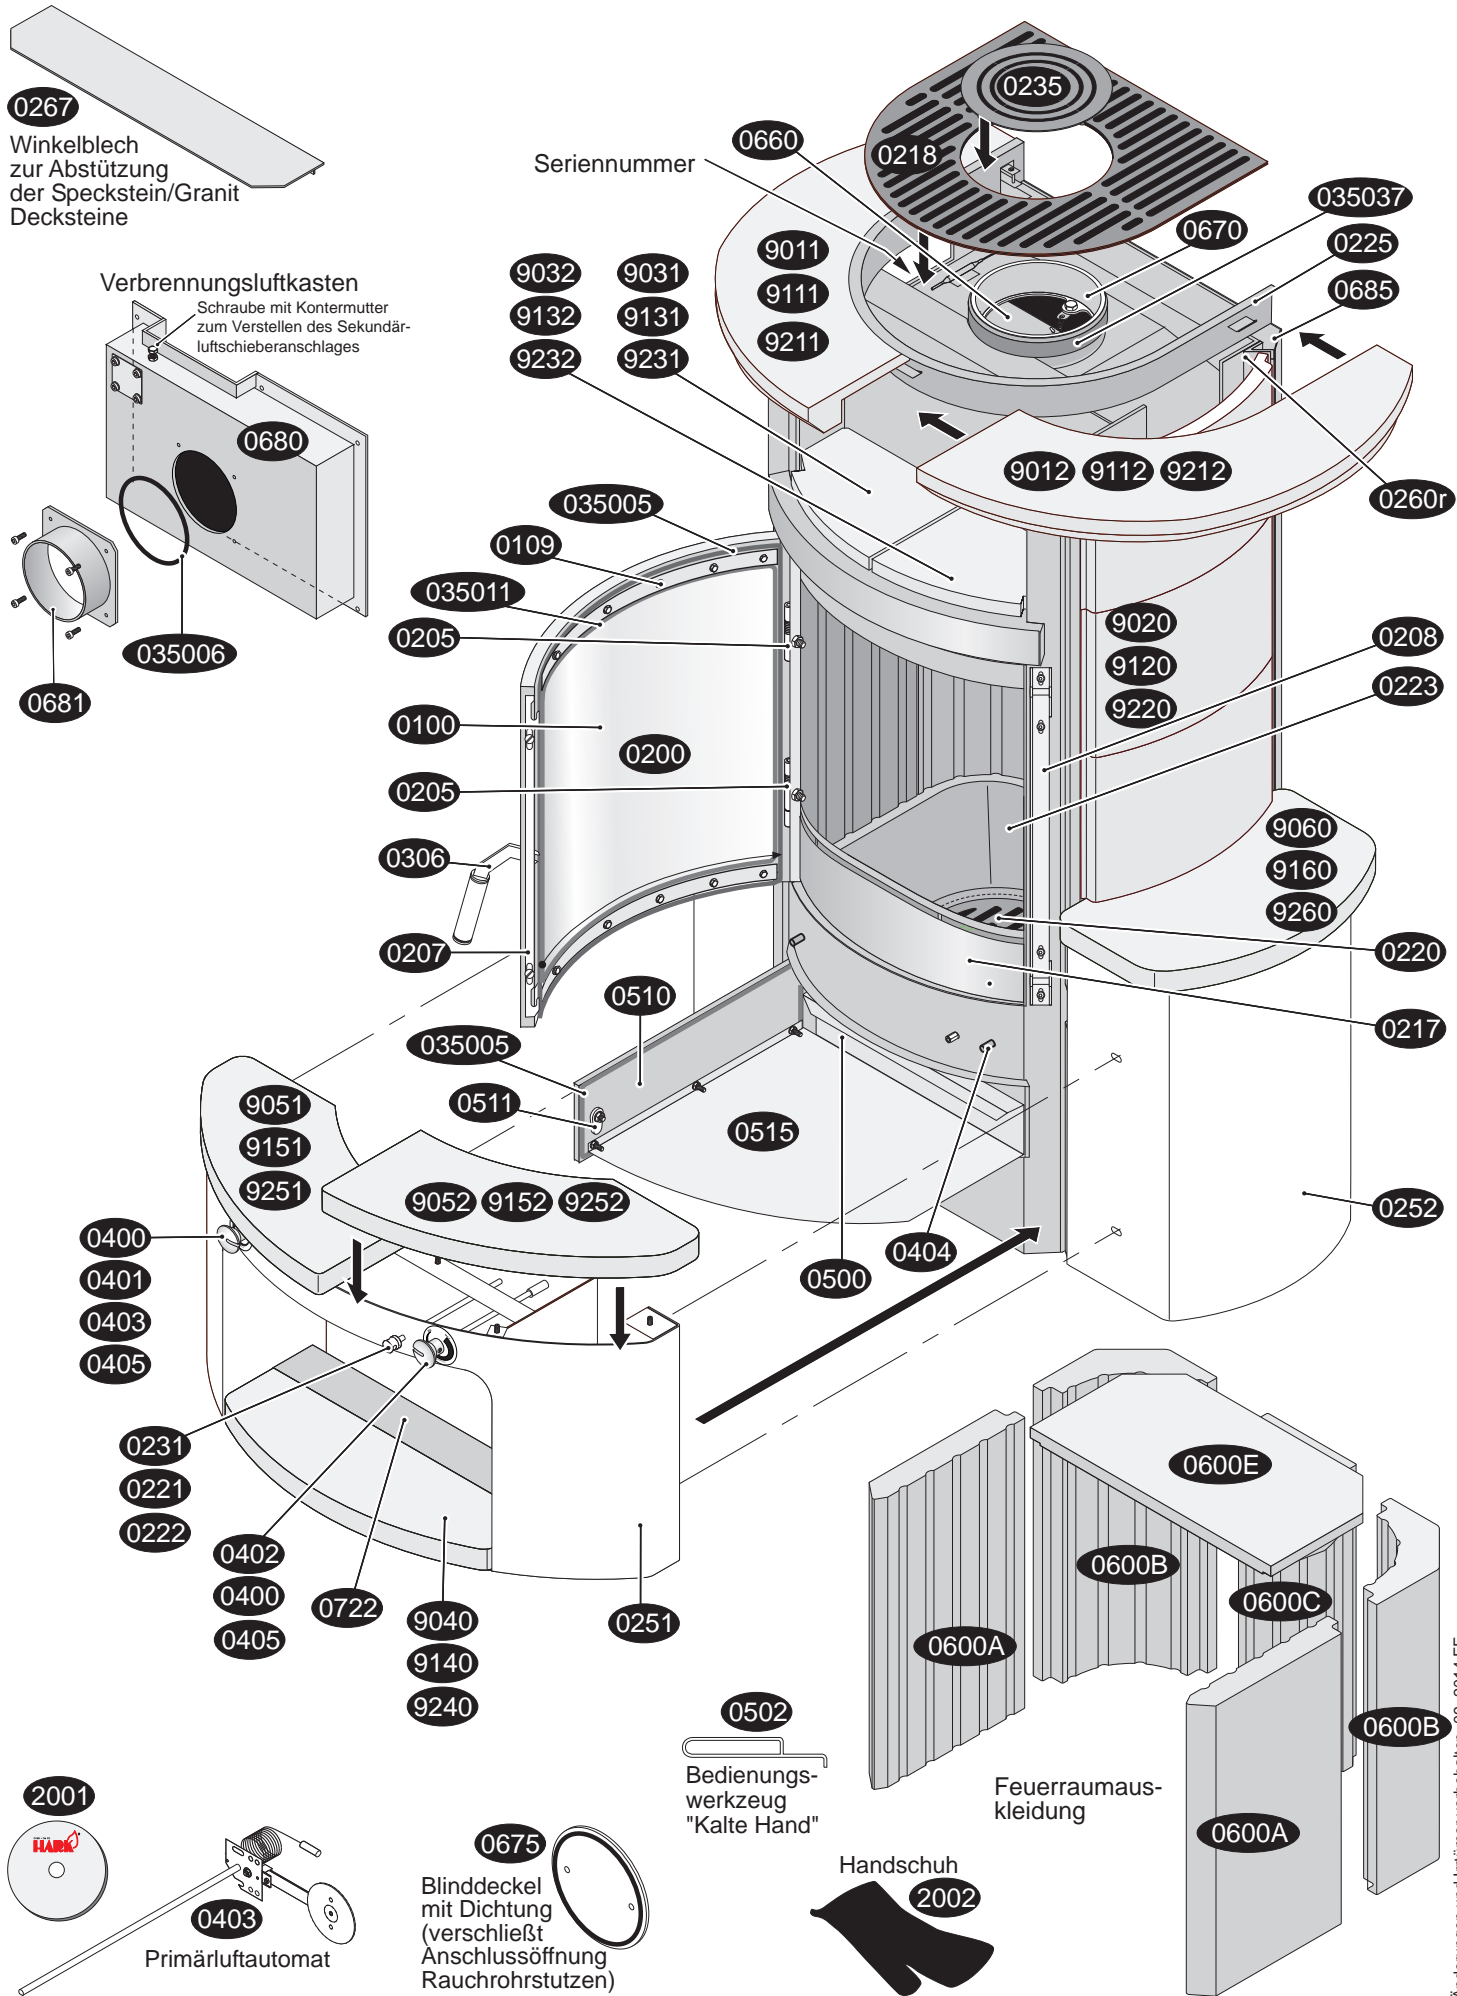

Hark 34 GT Ersatzteile

Hark 34 GT Ersatzteilliste

Kurz-Nr. Bezeichnung

0100	Sichtfenster
0109	Halteblech für Sichtfenster (Scheibeninnenrahmen)
0200	Feuerraumtür kompl.
0205	oberes Scharnier
0205	unteres Scharnier
0207	Schließblech der Feuerraumtür
0208	Gegenlager für Feuerraumtür
0217	Stehrost (Holzfänger)
0218	Konvektionsluftgitter, u-förmig
0220	Rüttelrost
0221	Verlängerungsgestänge für Rüttelrostgestänge
0222	Gestänge für Rüttelrost
0223	Gussmulde
0225	Einbaurahmen Konvektionsluftgitter
0231	Betätigungsknauf für Rüttelrost
0235	Konvektionsluftgitter, rund (Teerost)
0251	Frontsockel
0252	Seitensims (links/rechts)
0260 l	Kachelhalteleiste hinten links oben
0260 l	Kachelhalteleiste hinten links unten
0260 r	Kachelhalteleiste hinten rechts unten
0260 r	Kachelhalteleiste hinten rechts oben
0267	Winkelblech für Speckstein/Granit-Decksteine
0306	Griff der Feuerraumtür
0350 07	Dichtung Abgasstutzen/Ofenkörper
0350 37	Dichtung Abgasstutzen/Rauchrohr
0350 05	Dichtung für Feuerraumtür/Ofenkörper
0350 05	Dichtung Aschekastenklappe
0350 06	Dichtung Verbrennungsluftanschlusstutzen
0350 11	Dichtung für Sichtfenster/Feuerraumtür
0400	Betätigungsknauf-Primärluft/Sekundärluft
0401	Primärluft-Skala
0402	Sekundärluft-Skala
0403	Primärluft-Automat
0404	Sekundärlufteinstelleinrichtung
0405	Verlängerungsgestänge Primärlufteinstellung
0405	Verlängerungsgestänge für Sekundärlufteinstellung
0500	Aschekasten
0502	Bedienungswerkzeug „Kalte Hand“
0510	Aschekastenklappe kompl.
0511	Drehgriff Aschekastenklappe
0515	Abstrahlblech der Aschekastenklappe
0600 A	Feuerraumwand links/rechts
0600 B	Feuerraumwand Ecke links/rechts
0600 C	Feuerraumwand hinten
0600 E	Heizgasumlenkplatte (untere)
0605	Feuerraumwand-Paket
0660	Heizgasumlenkplatte Stahl (oben)
0670	Abgasstutzen (Rauchrohrstutzen)
0675	Bindeckel
0680	Verbrennungsluftkasten
0681	Verbrennungsluftanschlusstutzen
0685	Abstrahlblech
0722	Holzlegefachblech
2001	Aufbau-DVD für Kaminöfen
2002	Handschuh
9001	Kachelpaket
9011	Deckkachel (Obersims) links
9012	Deckkachel (Obersims) rechts