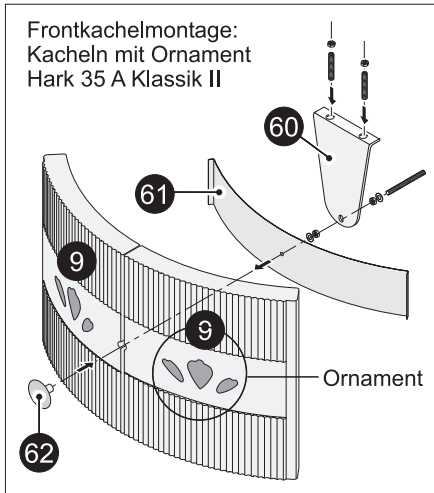

Hark 35 A Klassik ohne Ornament
Hark 35 A Klassik II mit Ornament
Ersatzteile

Hark 35A Klassik / Hark 35A Klassik II Ersatzteilliste

1	Konvektionsluftgitter, rund (Teerost)	
2	Konvektionsluftgitter, u-förmig	
3	Deckkachel (Obersims) links	
4	Deckkachel (Obersims) rechts	
7	Seitenkachel ohne Ornament (6x) 35A-Klassik Seitenkachel ohne Ornament (4x) 35A-Klassik II Seitenkachel mit Ornament links (1x) 35A-Klassik II Seitenkachel mit Ornament rechts (1x) 35A-Klassik II	
8	Bodenkachel	
9	Frontkachel links/rechts ohne Ornament (35A-Klassik) Frontkachel links mit Ornament (35A-Klassik II) Frontkachel rechts mit Ornament (35A-Klassik II)	
10	Kachel Paket ohne Ornament (35A-Klassik) Kachel Paket mit Ornament (35A-Klassik II) Abgasstutzen (Rauchrohrstutzen) Dichtung Abgasstutzen-Ofenkörper	
11	Heizgasumlenkplatte Stahl	
12	Dichtung Abgasstutzen-Rauchrohr	
13	Abstrahlblech	
14	Kachelhalteleiste hinten links/rechts	
16	Gussmulde	
17	Rüttelrost	
18	Stehrost (Holzfänger)	
19	Seitenkachel/stein-Höhenverlängerung links/rechts	
20	Bodenplatte	
22	Magnet für Aschekastenvortür	
23	Betätigungsknauf-Sekundärluft-Einstelleinrichtung	
24	Sekundärluft-Skala	
25	Sekundärluft-Schieber	
26	Betätigungsknauf für Rüttelrost Gestänge für Rüttelrost	
27	Aschekasten	
28	Betätigungsknauf-Primärluft-Einstelleinrichtung	
29	Primärluft-Skala	
30	Primärluft-Automat Automat-Dichtteller	
31	Abstrahlblech für Aschekastenskappe (innen)	
32	Aschekastenskappe (innen)	
33	Griff Aschekastenskappe (innen)	
	Schließzunge Aschekastenskappe	
34	Dichtung Aschekastenskappe (innen)	
38	Halblech für Sichtfenster (Scheibeninnenrahmen)	
39	Sichtfenster der Feuerraumtür	
40	Scharnier für Feuerraumtür kompl. oberes Scharnierteil unteres Scharnierteil Torsionsfeder	
	Splint	
41	Feuerraumtürgriff verchromt Feuerraumtürgriff vergoldet	
42	Schließzunge für Feuerraumtür	
43	Dichtung für Sichtfenster	
44	Dichtung für Feuerraumtür	
45	Feuerraumtür kompl. vergoldet Feuerraumtür kompl. verchromt	
	Feuerraumtür kompl. anthrazit	
	Feuerraumtür ohne Scheibe vergoldet Feuerraumtür ohne Scheibe verchromt Feuerraumtür ohne Scheibe anthrazit	
46	Scharnier Aschekastenvortür (außen)	
48	Aschekastenvortür kompl. (außen)	
50	Heizgasumlenkplatte (Rauchgasumlenkplatte)	
51	Feuerraumwand hinten	
52	Feuerraumwand Ecke links/rechts	
53	Feuerraumwand links/rechts	
55	Feuerraumwand-Paket	
56	Verbrennungsluftkasten	
57	Blinddeckel mit Dichtung	
58	Bedienungswerkzeug „Kalte Hand“	
60	Halbwinkel für Frontkacheln	
61	Zierritter oben (für Frontkacheln mit Ornament)	
62	Verschraubungs-Set für Frontkacheln	
63	Zierritter rechts (für Seitenkachel mit Ornament) Zierritter links (für Seitenkachel mit Ornament)	
64	Griff für Aschekastenvortür (außen)	
	Handschuh	
	Aufbau-Video für Kaminöfen	
	Ofenspray anthrazit 150 ml	