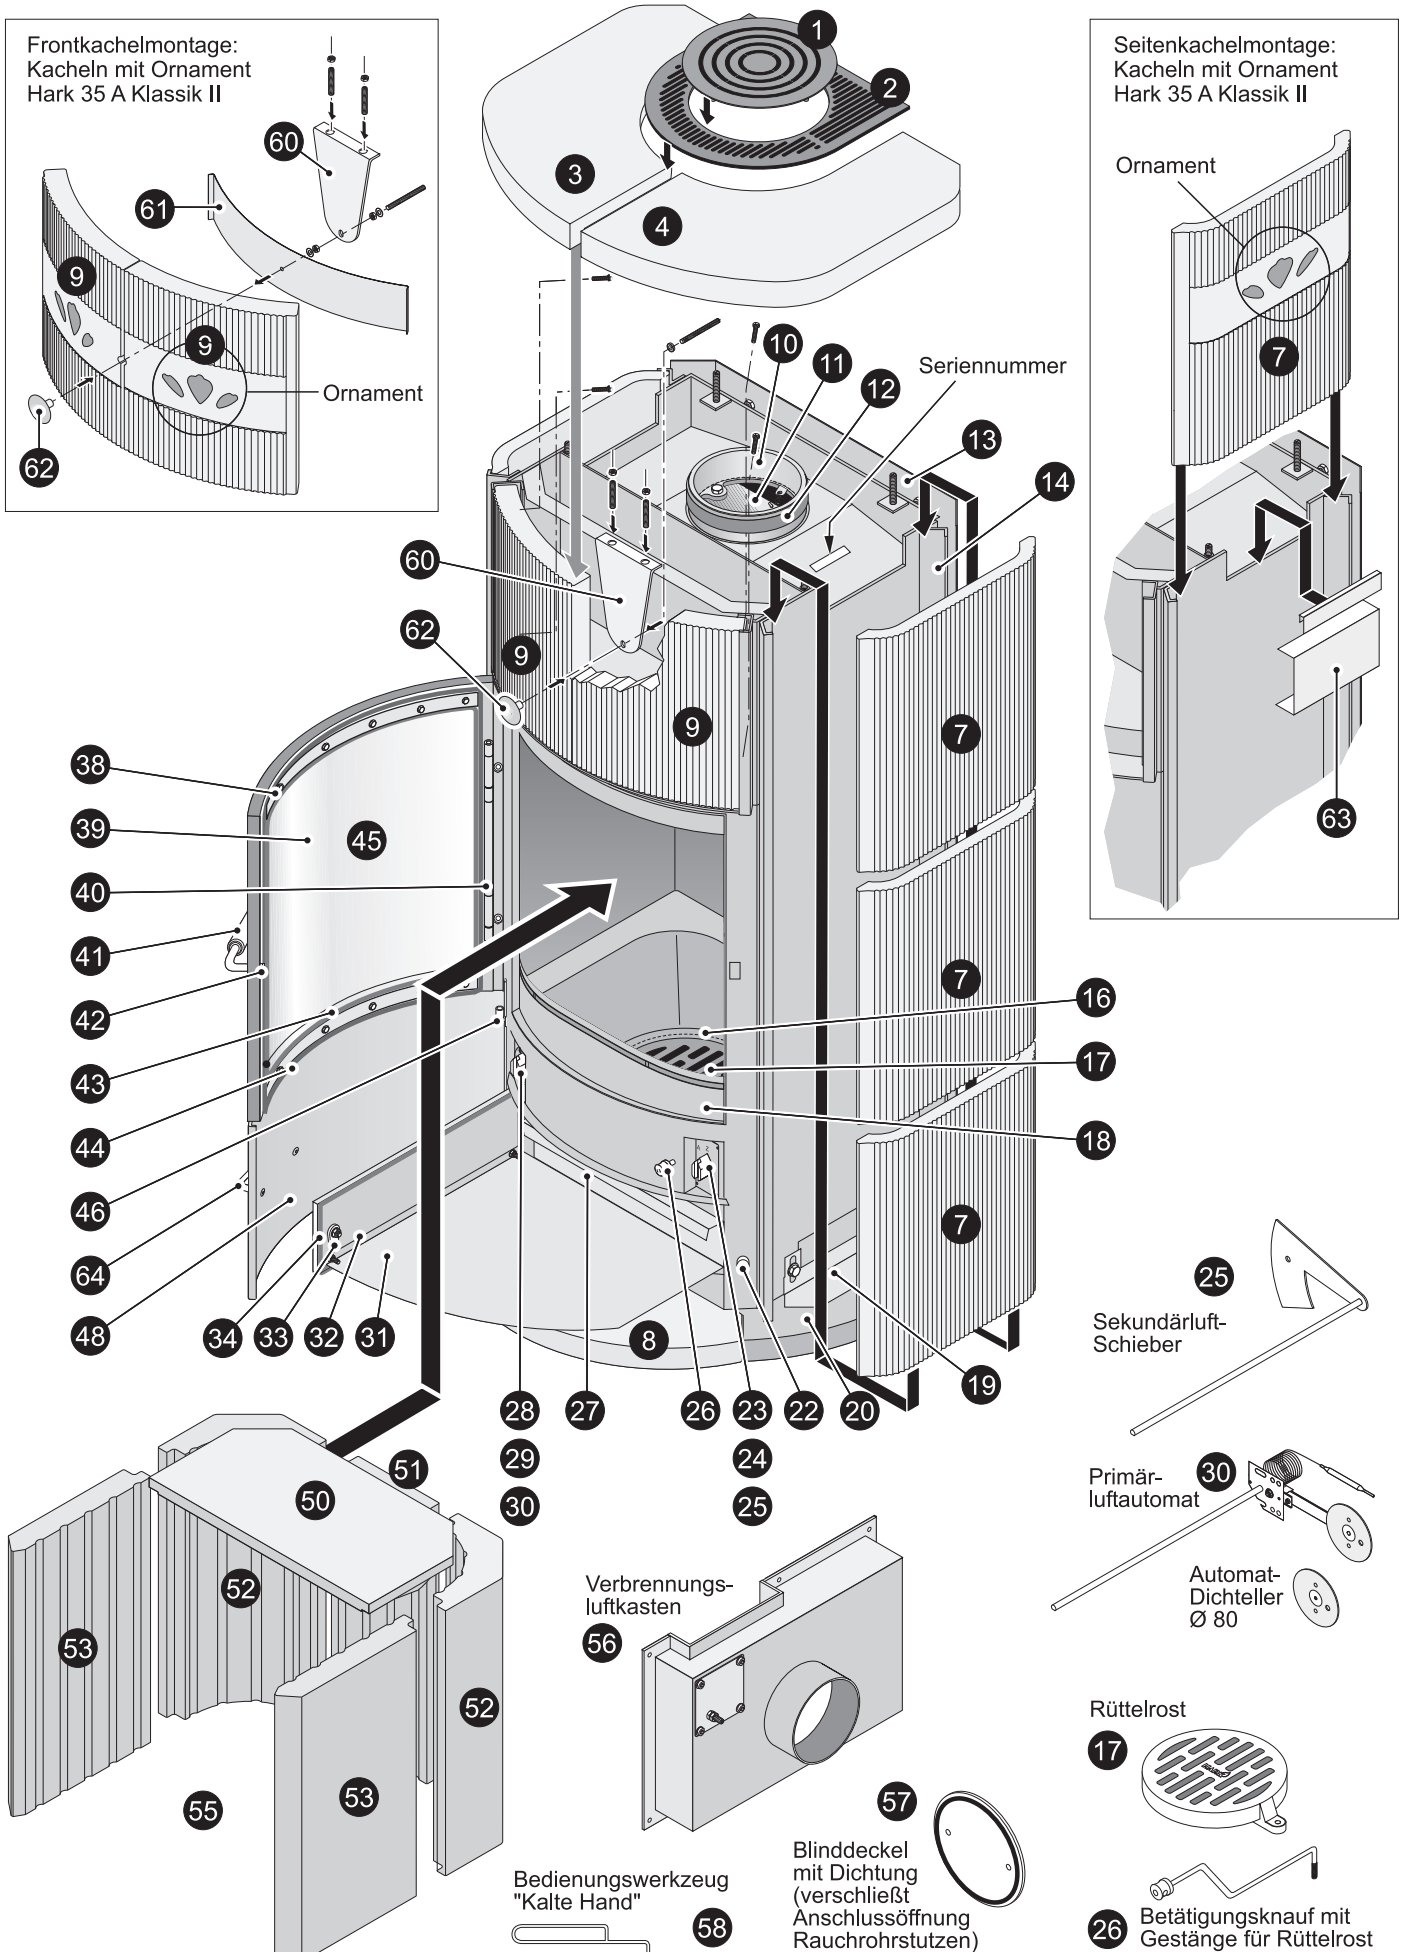

Hark 35 A Klassik ohne Ornament
Hark 35 A Klassik II mit Ornament
Ersatzteile

Hark 35A Klassik / Hark 35A Klassik II Ersatzteilliste

1	Konvektionsluftgitter, rund (Teerost)	
2	Konvektionsluftgitter, u-förmig	
3	Deckkachel (Obersims) links	
4	Deckkachel (Obersims) rechts	
7	Seitenkachel ohne Ornament (6x) 35A-Klassik Seitenkachel ohne Ornament (4x) 35A-Klassik II Seitenkachel mit Ornament links (1x) 35A-Klassik II Seitenkachel mit Ornament rechts (1x) 35A-Klassik II	
8	Bodenkachel	
9	Frontkachel links/rechts ohne Ornament (35A-Klassik) Frontkachel links mit Ornament (35A-Klassik II) Frontkachel rechts mit Ornament (35A-Klassik II)	
10	Kachel Paket ohne Ornament (35A-Klassik) Kachel Paket mit Ornament (35A-Klassik II) Abgasstutzen (Rauchrohrstutzen) Dichtung Abgasstutzen-Ofenkörper	
11	Heizgasumlenkplatte Stahl	
12	Dichtung Abgasstutzen-Rauchrohr	
13	Abstrahlblech	
14	Kachelhalteleiste hinten links/rechts	
16	Gussmulde	
17	Rüttelrost	
18	Stehrost (Holzfänger)	
19	Seitenkachel/stein-Höhenverlängerung links/rechts	
20	Bodenplatte	
22	Magnet für Aschekastenvortür	
23	Betätigungsknauf-Sekundärluft-Einstelleinrichtung	
24	Sekundärluft-Skala	
25	Sekundärluft-Schieber	
26	Betätigungsknauf für Rüttelrost Gestänge für Rüttelrost	
27	Aschekasten	
28	Betätigungsknauf-Primärluft-Einstelleinrichtung	
29	Primärluft-Skala	
30	Primärluft-Automat Automat-Dichtteller	
31	Abstrahlblech für Aschekastenskappe (innen)	
32	Aschekastenskappe (innen)	
33	Griff Aschekastenskappe (innen)	
	Schließzunge Aschekastenskappe	
34	Dichtung Aschekastenskappe (innen)	
38	Halblech für Sichtfenster (Scheibeninnenrahmen)	
39	Sichtfenster der Feuerraumtür	
40	Scharnier für Feuerraumtür kompl. oberes Scharnierteil unteres Scharnierteil Torsionsfeder	
	Splint	
41	Feuerraumtürgriff verchromt Feuerraumtürgriff vergoldet	
42	Schließzunge für Feuerraumtür	
43	Dichtung für Sichtfenster	
44	Dichtung für Feuerraumtür	
45	Feuerraumtür kompl. vergoldet Feuerraumtür kompl. verchromt	
	Feuerraumtür kompl. anthrazit	
	Feuerraumtür ohne Scheibe vergoldet Feuerraumtür ohne Scheibe verchromt Feuerraumtür ohne Scheibe anthrazit	
46	Scharnier Aschekastenvortür (außen)	
48	Aschekastenvortür kompl. (außen)	
50	Heizgasumlenkplatte (Rauchgasumlenkplatte)	
51	Feuerraumwand hinten	
52	Feuerraumwand Ecke links/rechts	
53	Feuerraumwand links/rechts	
55	Feuerraumwand-Paket	
56	Verbrennungsluftkasten	
57	Blinddeckel mit Dichtung	
58	Bedienungswerkzeug „Kalte Hand“	
60	Halbwinkel für Frontkacheln	
61	Zierritter oben (für Frontkacheln mit Ornament)	
62	Verschraubungs-Set für Frontkacheln	
63	Zierritter rechts (für Seitenkachel mit Ornament) Zierritter links (für Seitenkachel mit Ornament)	
64	Griff für Aschekastenvortür (außen)	
	Handschuh	
	Aufbau-Video für Kaminöfen	
	Ofenspray anthrazit 150 ml	