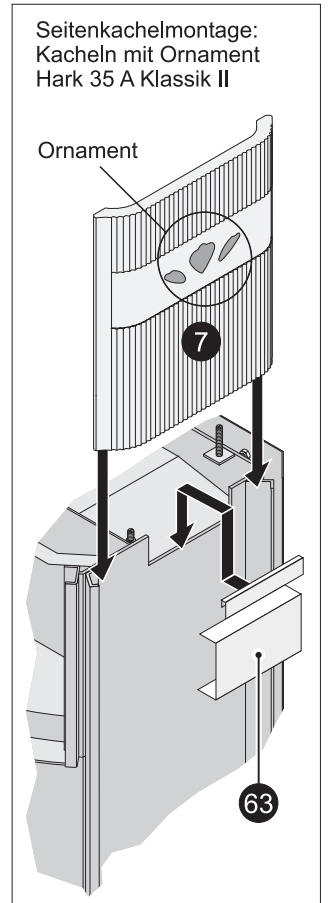

Hark 35 A Klassik ohne Ornament
Hark 35 A Klassik II mit Ornament
Ersatzteile

Hark 35A Klassik / Hark 35A Klassik II Ersatzteilliste

1	Konvektionsluftgitter, rund (Teerost)	
2	Konvektionsluftgitter, u-förmig	
3	Deckkachel (Obersims) links	
4	Deckkachel (Obersims) rechts	
7	Seitenkachel ohne Ornament (6x) 35A-Klassik Seitenkachel ohne Ornament (4x) 35A-Klassik II Seitenkachel mit Ornament links (1x) 35A-Klassik II Seitenkachel mit Ornament rechts (1x) 35A-Klassik II	
8	Bodenkachel	
9	Frontkachel links/rechts ohne Ornament (35A-Klassik) Frontkachel links mit Ornament (35A-Klassik II) Frontkachel rechts mit Ornament (35A-Klassik II)	
10	Kachel Paket ohne Ornament (35A-Klassik) Kachel Paket mit Ornament (35A-Klassik II) Abgasstutzen (Rauchrohrstutzen) Dichtung Abgasstutzen-Ofenkörper	
11	Heizgasumlenkplatte Stahl	
12	Dichtung Abgasstutzen-Rauchrohr	
13	Abstrahlblech	
14	Kachelhalteleiste hinten links/rechts	
16	Gussmulde	
17	Rüttelrost	
18	Stehrost (Holzfänger)	
19	Seitenkachel/stein-Höhenverlängerung links/rechts	
20	Bodenplatte	
22	Magnet für Aschekastenvortür	
23	Betätigungsknauf-Sekundärluft-Einstelleinrichtung	
24	Sekundärluft-Skala	
25	Sekundärluft-Schieber	
26	Betätigungsknauf für Rüttelrost Gestänge für Rüttelrost	
27	Aschekasten	
28	Betätigungsknauf-Primärluft-Einstelleinrichtung	
29	Primärluft-Skala	
30	Primärluft-Automat Automat-Dichtteller	
31	Abstrahlblech für Aschekastenskappe (innen)	
32	Aschekastenskappe (innen)	
33	Griff Aschekastenskappe (innen)	
	Schließzunge Aschekastenskappe	
34	Dichtung Aschekastenskappe (innen)	
38	Halblech für Sichtfenster (Scheibeninnenrahmen)	
39	Sichtfenster der Feuerraumtür	
40	Scharnier für Feuerraumtür kompl. oberes Scharnierteil unteres Scharnierteil Torsionsfeder	
	Splint	
41	Feuerraumtürgriff verchromt Feuerraumtürgriff vergoldet	
42	Schließzunge für Feuerraumtür	
43	Dichtung für Sichtfenster	
44	Dichtung für Feuerraumtür	
45	Feuerraumtür kompl. vergoldet Feuerraumtür kompl. verchromt	
	Feuerraumtür kompl. anthrazit	
	Feuerraumtür ohne Scheibe vergoldet Feuerraumtür ohne Scheibe verchromt Feuerraumtür ohne Scheibe anthrazit	
46	Scharnier Aschekastenvortür (außen)	
48	Aschekastenvortür kompl. (außen)	
50	Heizgasumlenkplatte (Rauchgasumlenkplatte)	
51	Feuerraumwand hinten	
52	Feuerraumwand Ecke links/rechts	
53	Feuerraumwand links/rechts	
55	Feuerraumwand-Paket	
56	Verbrennungsluftkasten	
57	Blinddeckel mit Dichtung	
58	Bedienungswerkzeug „Kalte Hand“	
60	Halbwinkel für Frontkacheln	
61	Zierritter oben (für Frontkacheln mit Ornament)	
62	Verschraubungs-Set für Frontkacheln	
63	Zierritter rechts (für Seitenkachel mit Ornament) Zierritter links (für Seitenkachel mit Ornament)	
64	Griff für Aschekastenvortür (außen)	
	Handschuh	
	Aufbau-Video für Kaminöfen	
	Ofenspray anthrazit 150 ml	