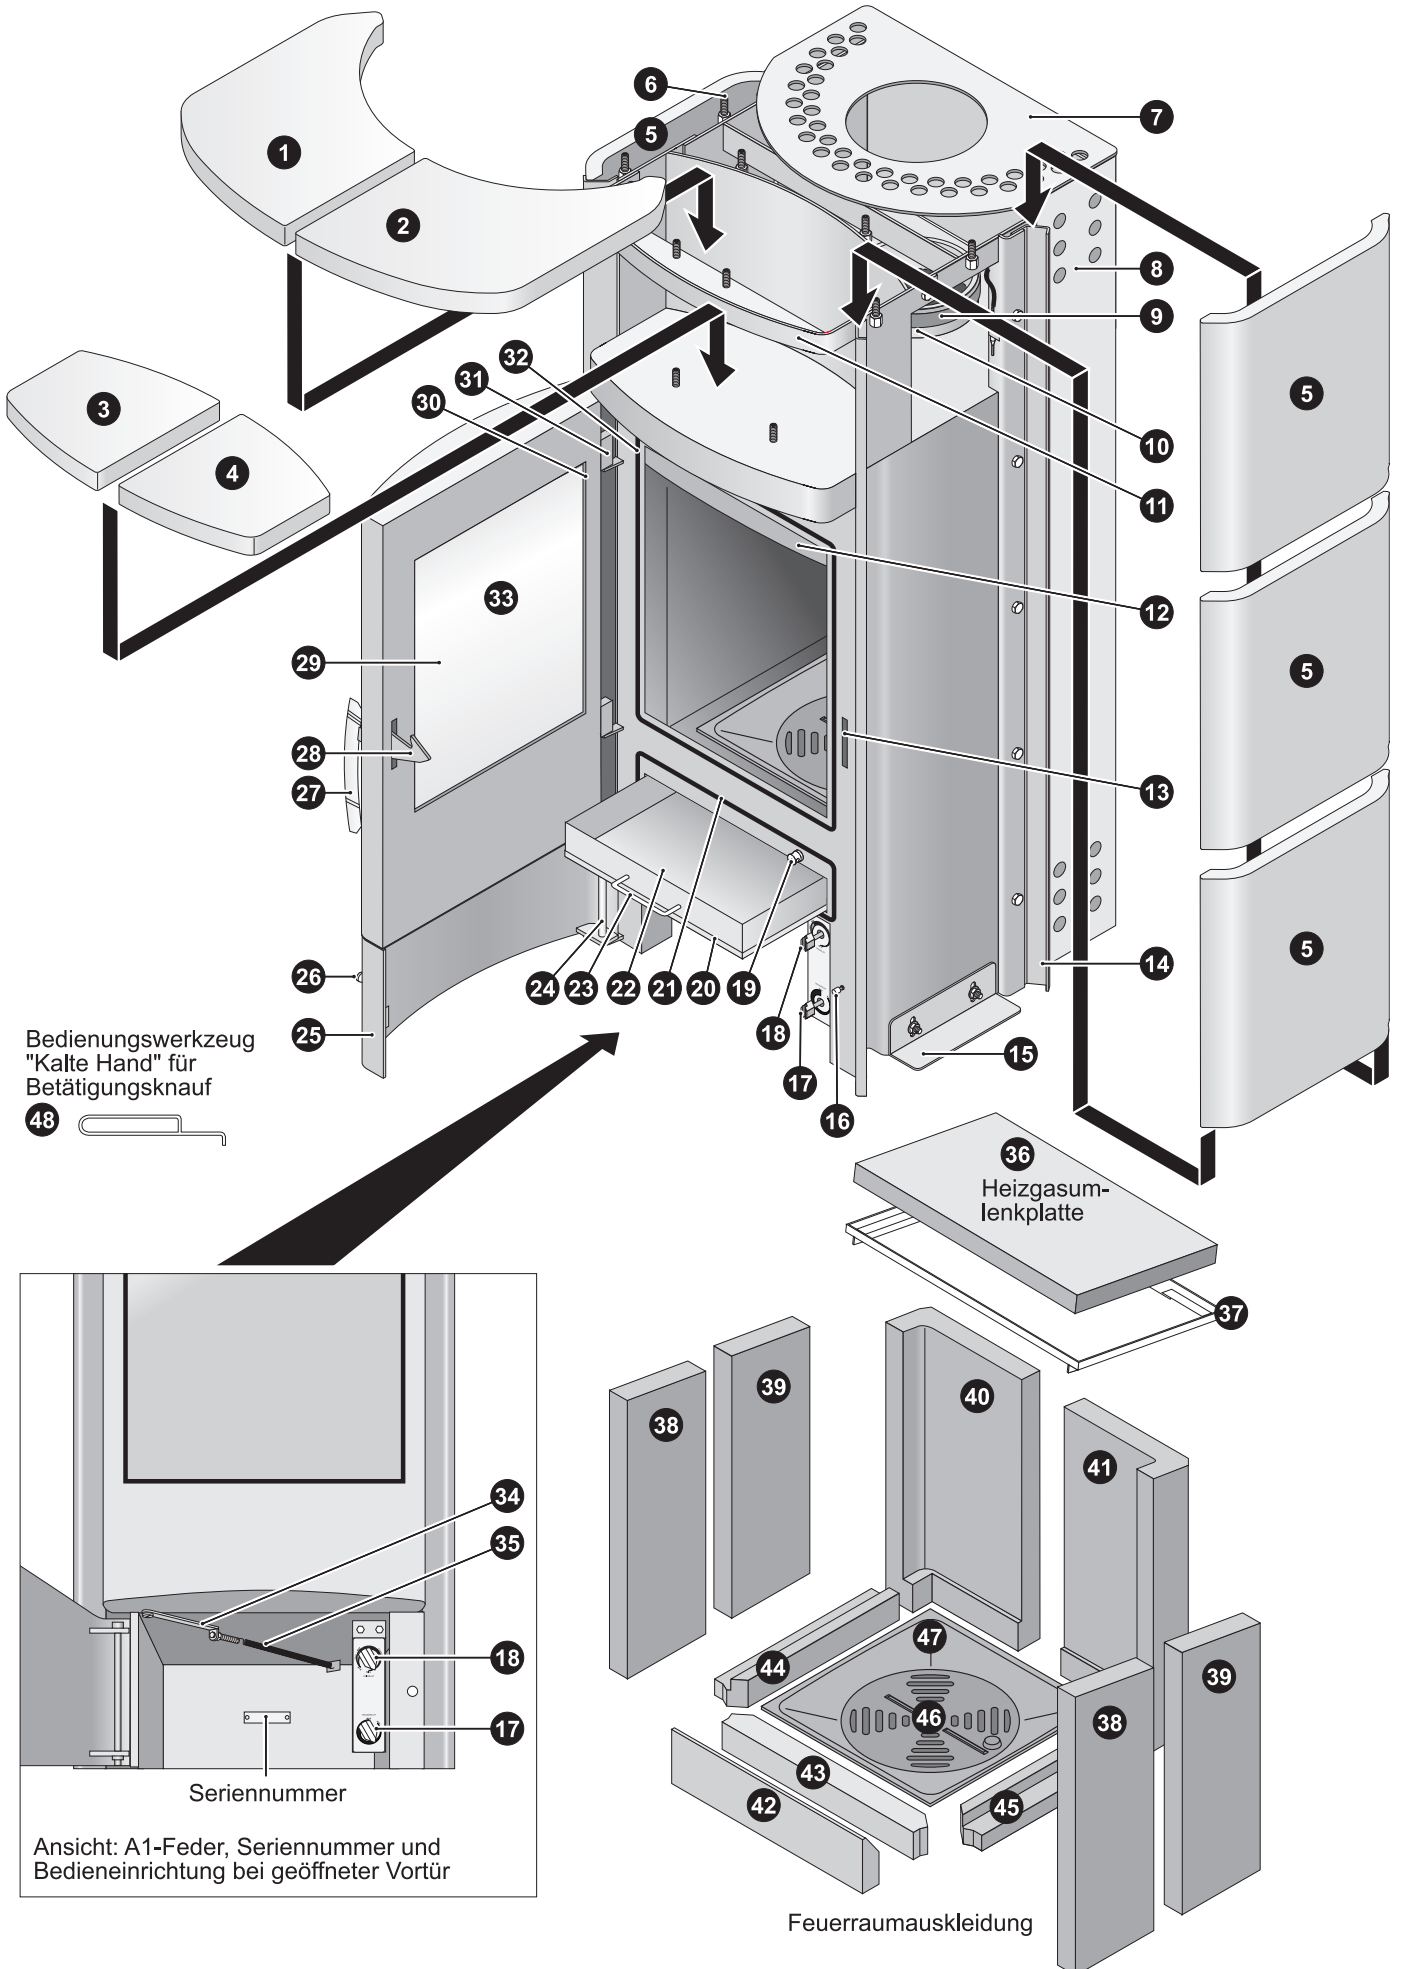

Hark 42 N Ersatzteile

Änderungen und Irrtümer vorbehalten.0907FF

Hark 42N Einzelteile

Pos	Bezeichnung	
1	Deckkachel (Obersims) links	SPOBL164...
1	Deckspeckstein (Obersims) links	
2	Deckkachel (Obersims) rechts	SPOBR264...
2	Deckspeckstein (Obersims) rechts	
3	Warmhaltefachkachel links	SPWFK564...
3	Warmhaltefachspeckstein links	
4	Warmhaltefachkachel rechts	SPWFK664...
4	Warmhaltefachspeckstein rechts	
5	Seitenkachel links/rechts	SPSK301...
5	Seitenspeckstein links/rechts	
	Kachel-Paket	HA42NKP...
	Speckstein-Paket	HA42NNS
7	Konvektionsluftgitter	ETSTO0218003
8	Abstrahlblech (hinten)	ETSTO0685001
9	Dichtung Abgasstutzen-Rauchrohr	MOISOGL202S
10	Abgasstutzen	ETSTO0670001
11	Blende oben	ETSTO0240001
12	Luftleitblech	ETSTO0224001
13	Gegenlager Feuerraumtür	ETSTO0208001
14	Seitenkachel-/stein Halteleiste	ETSTO0260002
15	Seitenkachel-/stein Höhennivellierung l/r	ETSTO0262002
16	Magnet für Vortür	ETSTO0524001
17	Betätigungsknauf Sekundärlufteinstelleinrichtung ...	ETSTO0400001
	Skala Sekundärlufteinstelleinrichtung	ETSTO0402001
	Gestänge Sekundärlufteinstelleinrichtung	ETSTO0406001
	Sekundärluftschieber	ETSTO0404001
18	Betätigungsknauf Primärlufteinstelleinrichtung	ETSTO0400001
	Skala Primärlufteinstelleinrichtung	ETSTO0401001
	Gestänge Primärlufteinstelleinrichtung	ETSTO0405001
	Primärluftautomat	ETSTO0403002
19	Betätigungsknauf für Rüttelrost	ETSTO0221001
	Gestänge für Rüttelrost	ETSTO0222001
20	Deckel für Aschekasten	ETSTO0505001
21	Dichtung Feuerraumtür/Aschekasten	FD3197BC1
22	Aschekasten	ETSTO0500001
23	Griff für Aschekasten	ETSTO0501001
24	Scharnier der Vortür (unten)	ETSTO0522001
25	Vortür (unten)	ETSTO0520001
26	Griff der Vortür	ETSTO0521001
27	Griff der Feuerraumtür chrom	ETSTO0305006900
28	Schließzunge der Feuerraumtür	ETSTO0207001
29	Sichtfenster	ETSTO0100023
30	Dichtung Sichtfenster/Feuerraumtür	FD5001BA2
	FD3175W-1
31	Scharnier der Feuerraumtür (oben/unten)	ETSTO0205001
32	Dichtung Feuerraumtür/Ofenkörper	FD3197BC2
33	Feuerraumtür kompl. silbergrau	ETSTO0200001900
34	Fangband für A1 Feder	ETSTO0213001
35	A1 Feder	ETSTO0211002
36	Heizgasumlenkplatte	ETSTO0600001I
37	Halterahmen für Heizgasumlenkplatte	ETSTO0610001
38	Feuerraumwand seitlich vorne links/rechts	ETSTO0600001E
39	Feuerraumwand seitlich hinten links/rechts	ETSTO0600001F
40	Feuerraumwand hinten links	ETSTO0600001G
41	Feuerraumwand hinten rechts	ETSTO0600001H
42	Feuerraumboden hoch vorne	ETSTO0600001A
43	Feuerraumboden niedrig vorne	ETSTO0600001B
44	Feuerraumboden links	ETSTO0600001C
45	Feuerraumboden rechts	ETSTO0600001D
	Feuerraumauskleidung kompl.	ETSTO0600001
46	Rüttelrost	ETSTO0220004
47	Gussmulde	ETSTO0223002
48	Bedienungswerkzeug „Kalte Hand“	KALTEHANDKAMINOFEN
	Handschuh	STOEXHANDSCHUH
	Aufbau-Video für Kaminöfen	DVDKOE
	Ofenspray silber-grau 150 ml	FARBSPRAYL19