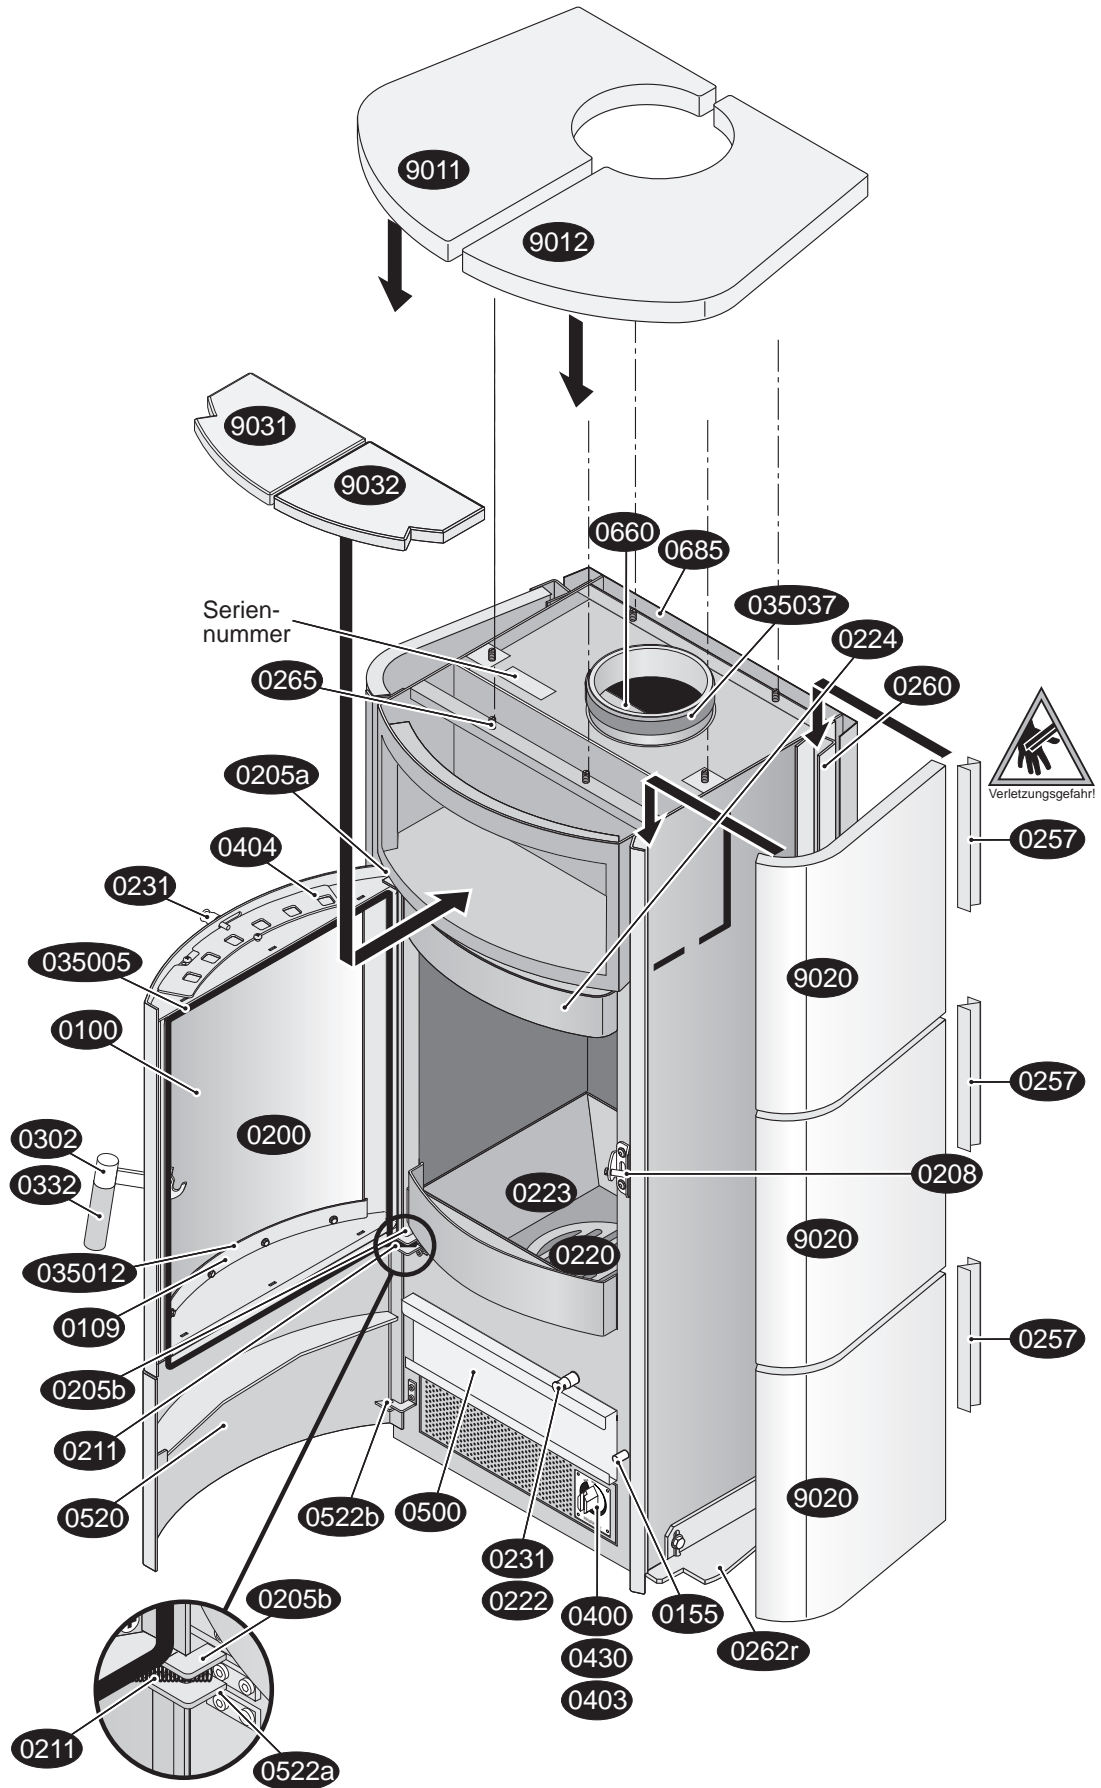

Hark 57 ECOplus Specksteinverkleidung

Montage der Lasche an den Seitenspeckstein

Montage der Seitenspecksteine

Hark 57 ECOplus
Kachelverkleidung

Hark 57 ECOplus Ersatzteilliste

Kurz-Nr. Bezeichnung

0100	Sichtfenster der Feuerraumtür
0109	Halteblech für Sichtfenster (Scheibeninnenrahmen)
0155	Magnet für Aschekastenvortür
0200	Feuerraumtür kompl.
0205 a	Oberes Scharnier für Feuerraumtür
0205 b	Unteres Scharnier für Feuerraumtür
0208	Gegenlager der Feuerraumtür
0211	Feder für Feuerraumtür
0220	Rüttelrost
0222	Gestänge für Rüttelrost
0223	Gussmulde
0224	Sekundärluftleitblech
0231	Betätigungsknauf für Rüttelrost
0231	Betätigungsknauf für Sekundärluft
0257	Z-Feder
0260	Kachel/Stein-Halteleiste hinten
0262 l	Seitenkachel-/Stein-Höhennivellierung links
0262 r	Seitenkachel-/Stein-Höhennivellierung rechts
0264	Lasche
0265	Gewindestift-Satz
0266	Verbindungsstift
0302	Griff kompl.
0332	Griffhülse
0350 05	Dichtung Feuerraumtür/Ofenkörper
0350 12	Dichtung Sichtfenster/Feuerraumtür
0350 12	Dichtung Sichtfenster/Scheibeninnenrahmen
0350 37	Dichtung Abgasstutzen/Rauchrohr
0350 49	Dichtung Aschekasten/Ofenkörper
0400	Betätigungsknauf-Primärluft
0403	Primärluft-Automat
0404	Sekundärluft-Schieber
0430	Streckgitter mit Primärluft-Skala
0500	Aschekasten
0502	Bedienungswerkzeug „Kalte Hand“
0520	Aschekastenvortür
0522 a	Scharnier oben Aschekastenvortür
0522 b	Scharnier unten Aschekastenvortür
0685	Abstrahlblech hinten
2001	Aufbau-DVD für Kaminöfen
2002	Handschuh
9001	Kachel Paket
9011	Deckkachel (Obersims) links
9012	Deckkachel (Obersims) rechts
9020	Seitenkachel links/rechts
9031	Warmhaltefachkachel links
9032	Warmhaltefachkachel rechts
9201	Specksteinpaket
9211	Deckspeckstein (Obersims) links
9212	Deckspeckstein (Obersims) rechts
9220	Seitenspeckstein links/rechts
9231	Warmhaltefachspeckstein links
9232	Warmhaltefachspeckstein rechts