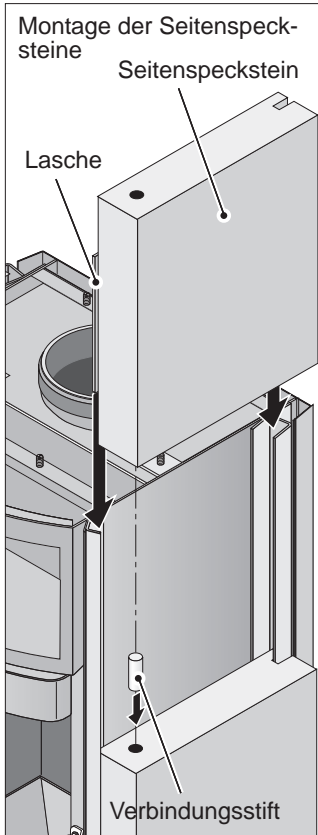

Hark 57 ECOplus Specksteinverkleidung

Montage der Lasche an den Seitenspeckstein

Montage der Seitenspecksteine

Hark 57 ECOplus
Kachelverkleidung

Hark 57 ECOplus Ersatzteilliste

Kurz-Nr. Bezeichnung

0100	Sichtfenster der Feuerraumtür
0109	Halteblech für Sichtfenster (Scheibeninnenrahmen)
0155	Magnet für Aschekastenvortür
0200	Feuerraumtür kompl.
0205 a	Oberes Scharnier für Feuerraumtür
0205 b	Unteres Scharnier für Feuerraumtür
0208	Gegenlager der Feuerraumtür
0211	Feder für Feuerraumtür
0220	Rüttelrost
0222	Gestänge für Rüttelrost
0223	Gussmulde
0224	Sekundärluftleitblech
0231	Betätigungsknauf für Rüttelrost
0231	Betätigungsknauf für Sekundärluft
0257	Z-Feder
0260	Kachel/Stein-Halteleiste hinten
0262 l	Seitenkachel-/Stein-Höhennivellierung links
0262 r	Seitenkachel-/Stein-Höhennivellierung rechts
0264	Lasche
0265	Gewindestift-Satz
0266	Verbindungsstift
0302	Griff kompl.
0332	Griffhülse
0350 05	Dichtung Feuerraumtür/Ofenkörper
0350 12	Dichtung Sichtfenster/Feuerraumtür
0350 12	Dichtung Sichtfenster/Scheibeninnenrahmen
0350 37	Dichtung Abgasstutzen/Rauchrohr
0350 49	Dichtung Aschekasten/Ofenkörper
0400	Betätigungsknauf-Primärluft
0403	Primärluft-Automat
0404	Sekundärluft-Schieber
0430	Streckgitter mit Primärluft-Skala
0500	Aschekasten
0502	Bedienungswerkzeug „Kalte Hand“
0520	Aschekastenvortür
0522 a	Scharnier oben Aschekastenvortür
0522 b	Scharnier unten Aschekastenvortür
0685	Abstrahlblech hinten
2001	Aufbau-DVD für Kaminöfen
2002	Handschuh
9001	Kachel Paket
9011	Deckkachel (Obersims) links
9012	Deckkachel (Obersims) rechts
9020	Seitenkachel links/rechts
9031	Warmhaltefachkachel links
9032	Warmhaltefachkachel rechts
9201	Specksteinpaket
9211	Deckspeckstein (Obersims) links
9212	Deckspeckstein (Obersims) rechts
9220	Seitenspeckstein links/rechts
9231	Warmhaltefachspeckstein links
9232	Warmhaltefachspeckstein rechts