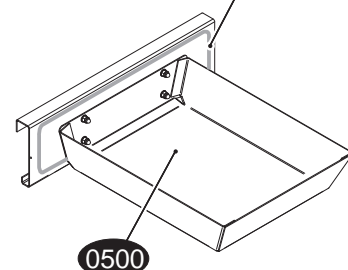

0502

Bedienungs-
werkzeug
"Kalte Hand"

2001

Handschuh
2002

035049