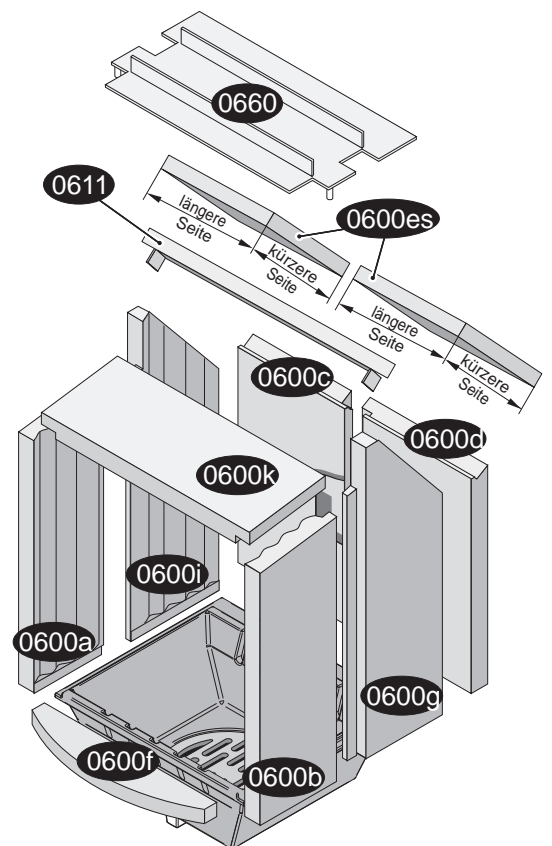

Feuerraumauskleidung

Kurz-Nr.	Bezeichnung
0600 a	Feuerraumwand seitlich links vorn
0600 b	Feuerraumwand seitlich rechts vorn
0600 c	Feuerraumwand hinten links
0600 d	Feuerraumwand hinten rechts
0600 es	Filter links/rechts
0600 f	Feuerraumboden unten vorn
0600 g	Feuerraumwand seitlich rechts hinten
0600 i	Feuerraumwand seitlich links hinten
0600 k	untere Heizgasumlenkplatte
0605	Feuerraumwand-Paket
0611	Halteschiene der Filter
0660	obere Heizgasumlenkplatte (Stahl) (Rauchgasumlenkplatte)