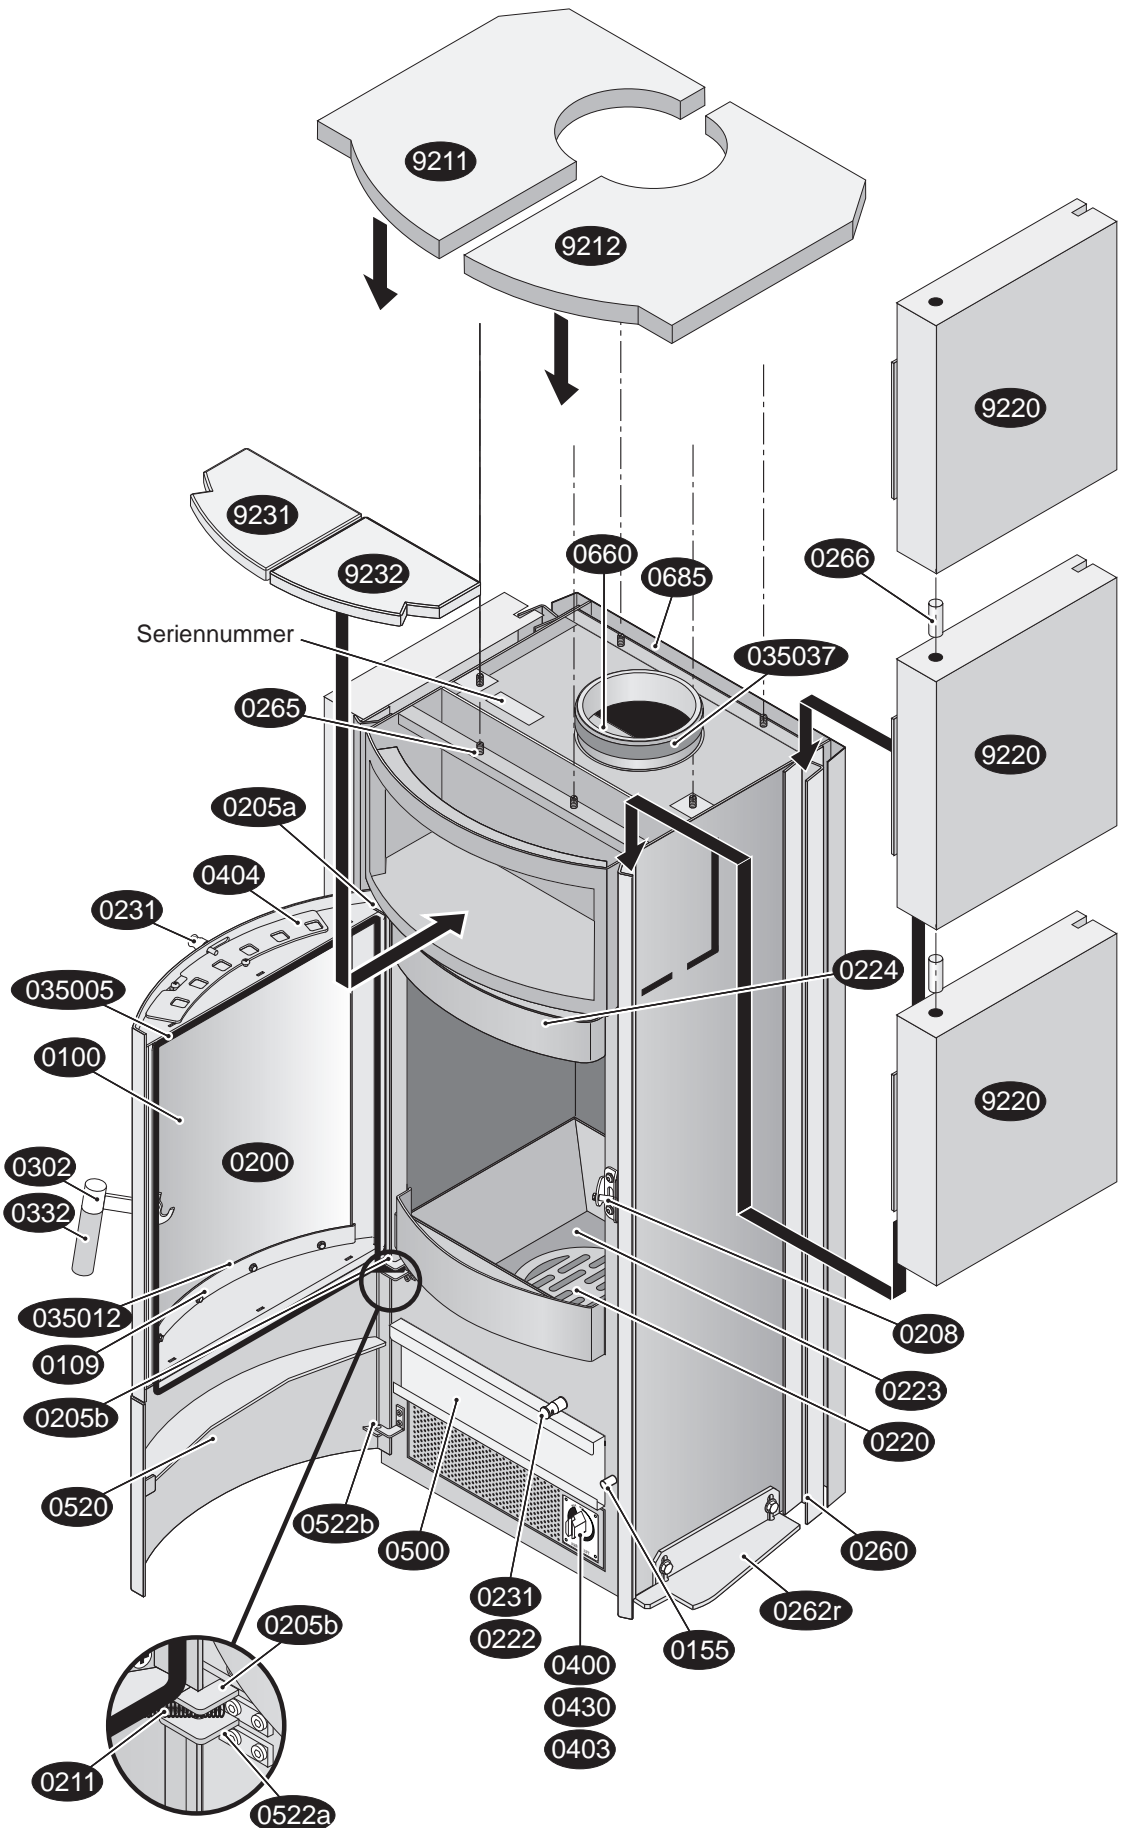

Hark 57 ECOplus Specksteinverkleidung

Montage der Lasche an den Seitenspeckstein

Montage der Seitenspecksteine

Hark 57 ECOplus
Kachelverkleidung

Hark 57 ECOplus Ersatzteilliste

Kurz-Nr. Bezeichnung

0100	Sichtfenster der Feuerraumtür
0109	Halteblech für Sichtfenster (Scheibeninnenrahmen)
0155	Magnet für Aschekastenvortür
0200	Feuerraumtür kompl.
0205 a	Oberes Scharnier für Feuerraumtür
0205 b	Unteres Scharnier für Feuerraumtür
0208	Gegenlager der Feuerraumtür
0211	Feder für Feuerraumtür
0220	Rüttelrost
0222	Gestänge für Rüttelrost
0223	Gussmulde
0224	Sekundärluftleitblech
0231	Betätigungsknauf für Rüttelrost
0231	Betätigungsknauf für Sekundärluft
0257	Z-Feder
0260	Kachel/Stein-Halteleiste hinten
0262 l	Seitenkachel-/Stein-Höhennivellierung links
0262 r	Seitenkachel-/Stein-Höhennivellierung rechts
0264	Lasche
0265	Gewindestift-Satz
0266	Verbindungsstift
0302	Griff kompl.
0332	Griffhülse
0350 05	Dichtung Feuerraumtür/Ofenkörper
0350 12	Dichtung Sichtfenster/Feuerraumtür
0350 12	Dichtung Sichtfenster/Scheibeninnenrahmen
0350 37	Dichtung Abgasstutzen/Rauchrohr
0350 49	Dichtung Aschekasten/Ofenkörper
0400	Betätigungsknauf-Primärluft
0403	Primärluft-Automat
0404	Sekundärluft-Schieber
0430	Streckgitter mit Primärluft-Skala
0500	Aschekasten
0502	Bedienungswerkzeug „Kalte Hand“
0520	Aschekastenvortür
0522 a	Scharnier oben Aschekastenvortür
0522 b	Scharnier unten Aschekastenvortür
0685	Abstrahlblech hinten
2001	Aufbau-DVD für Kaminöfen
2002	Handschuh
9001	Kachel Paket
9011	Deckkachel (Obersims) links
9012	Deckkachel (Obersims) rechts
9020	Seitenkachel links/rechts
9031	Warmhaltefachkachel links
9032	Warmhaltefachkachel rechts
9201	Specksteinpaket
9211	Deckspeckstein (Obersims) links
9212	Deckspeckstein (Obersims) rechts
9220	Seitenspeckstein links/rechts
9231	Warmhaltefachspeckstein links
9232	Warmhaltefachspeckstein rechts