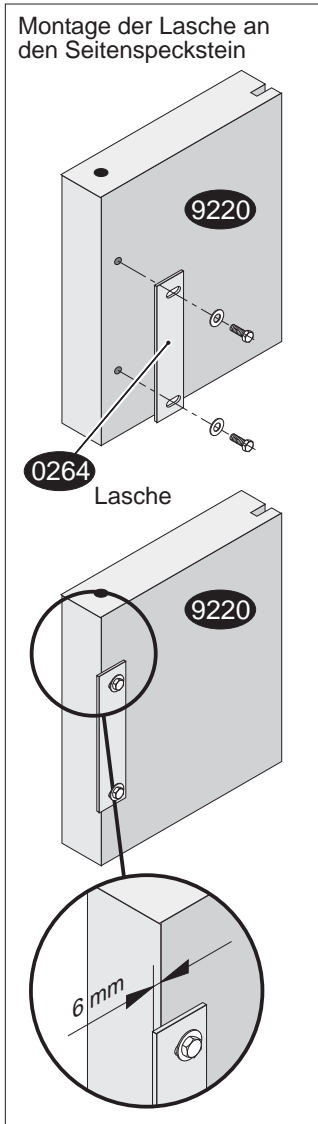

Hark 57 ECOplus Specksteinverkleidung

Montage der Lasche an den Seitenspeckstein

Montage der Seitenspecksteine

Hark 57 ECOplus
Kachelverkleidung

Hark 57 ECOplus Ersatzteilliste

Kurz-Nr. Bezeichnung

0100	Sichtfenster der Feuerraumtür
0109	Halteblech für Sichtfenster (Scheibeninnenrahmen)
0155	Magnet für Aschekastenvortür
0200	Feuerraumtür kompl.
0205 a	Oberes Scharnier für Feuerraumtür
0205 b	Unteres Scharnier für Feuerraumtür
0208	Gegenlager der Feuerraumtür
0211	Feder für Feuerraumtür
0220	Rüttelrost
0222	Gestänge für Rüttelrost
0223	Gussmulde
0224	Sekundärluftleitblech
0231	Betätigungsknauf für Rüttelrost
0231	Betätigungsknauf für Sekundärluft
0257	Z-Feder
0260	Kachel/Stein-Halteleiste hinten
0262 l	Seitenkachel-/Stein-Höhennivellierung links
0262 r	Seitenkachel-/Stein-Höhennivellierung rechts
0264	Lasche
0265	Gewindestift-Satz
0266	Verbindungsstift
0302	Griff kompl.
0332	Griffhülse
0350 05	Dichtung Feuerraumtür/Ofenkörper
0350 12	Dichtung Sichtfenster/Feuerraumtür
0350 12	Dichtung Sichtfenster/Scheibeninnenrahmen
0350 37	Dichtung Abgasstutzen/Rauchrohr
0350 49	Dichtung Aschekasten/Ofenkörper
0400	Betätigungsknauf-Primärluft
0403	Primärluft-Automat
0404	Sekundärluft-Schieber
0430	Streckgitter mit Primärluft-Skala
0500	Aschekasten
0502	Bedienungswerkzeug „Kalte Hand“
0520	Aschekastenvortür
0522 a	Scharnier oben Aschekastenvortür
0522 b	Scharnier unten Aschekastenvortür
0685	Abstrahlblech hinten
2001	Aufbau-DVD für Kaminöfen
2002	Handschuh
9001	Kachel Paket
9011	Deckkachel (Obersims) links
9012	Deckkachel (Obersims) rechts
9020	Seitenkachel links/rechts
9031	Warmhaltefachkachel links
9032	Warmhaltefachkachel rechts
9201	Specksteinpaket
9211	Deckspeckstein (Obersims) links
9212	Deckspeckstein (Obersims) rechts
9220	Seitenspeckstein links/rechts
9231	Warmhaltefachspeckstein links
9232	Warmhaltefachspeckstein rechts