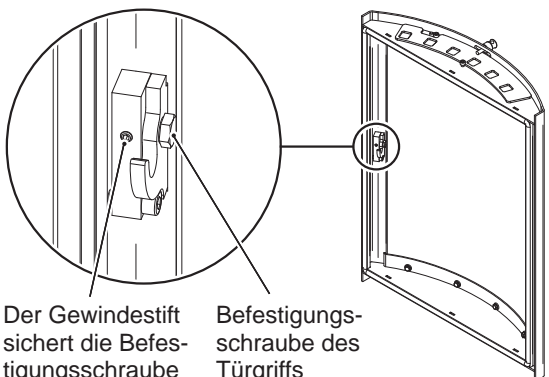

Schraubensicherung des Türgriffs