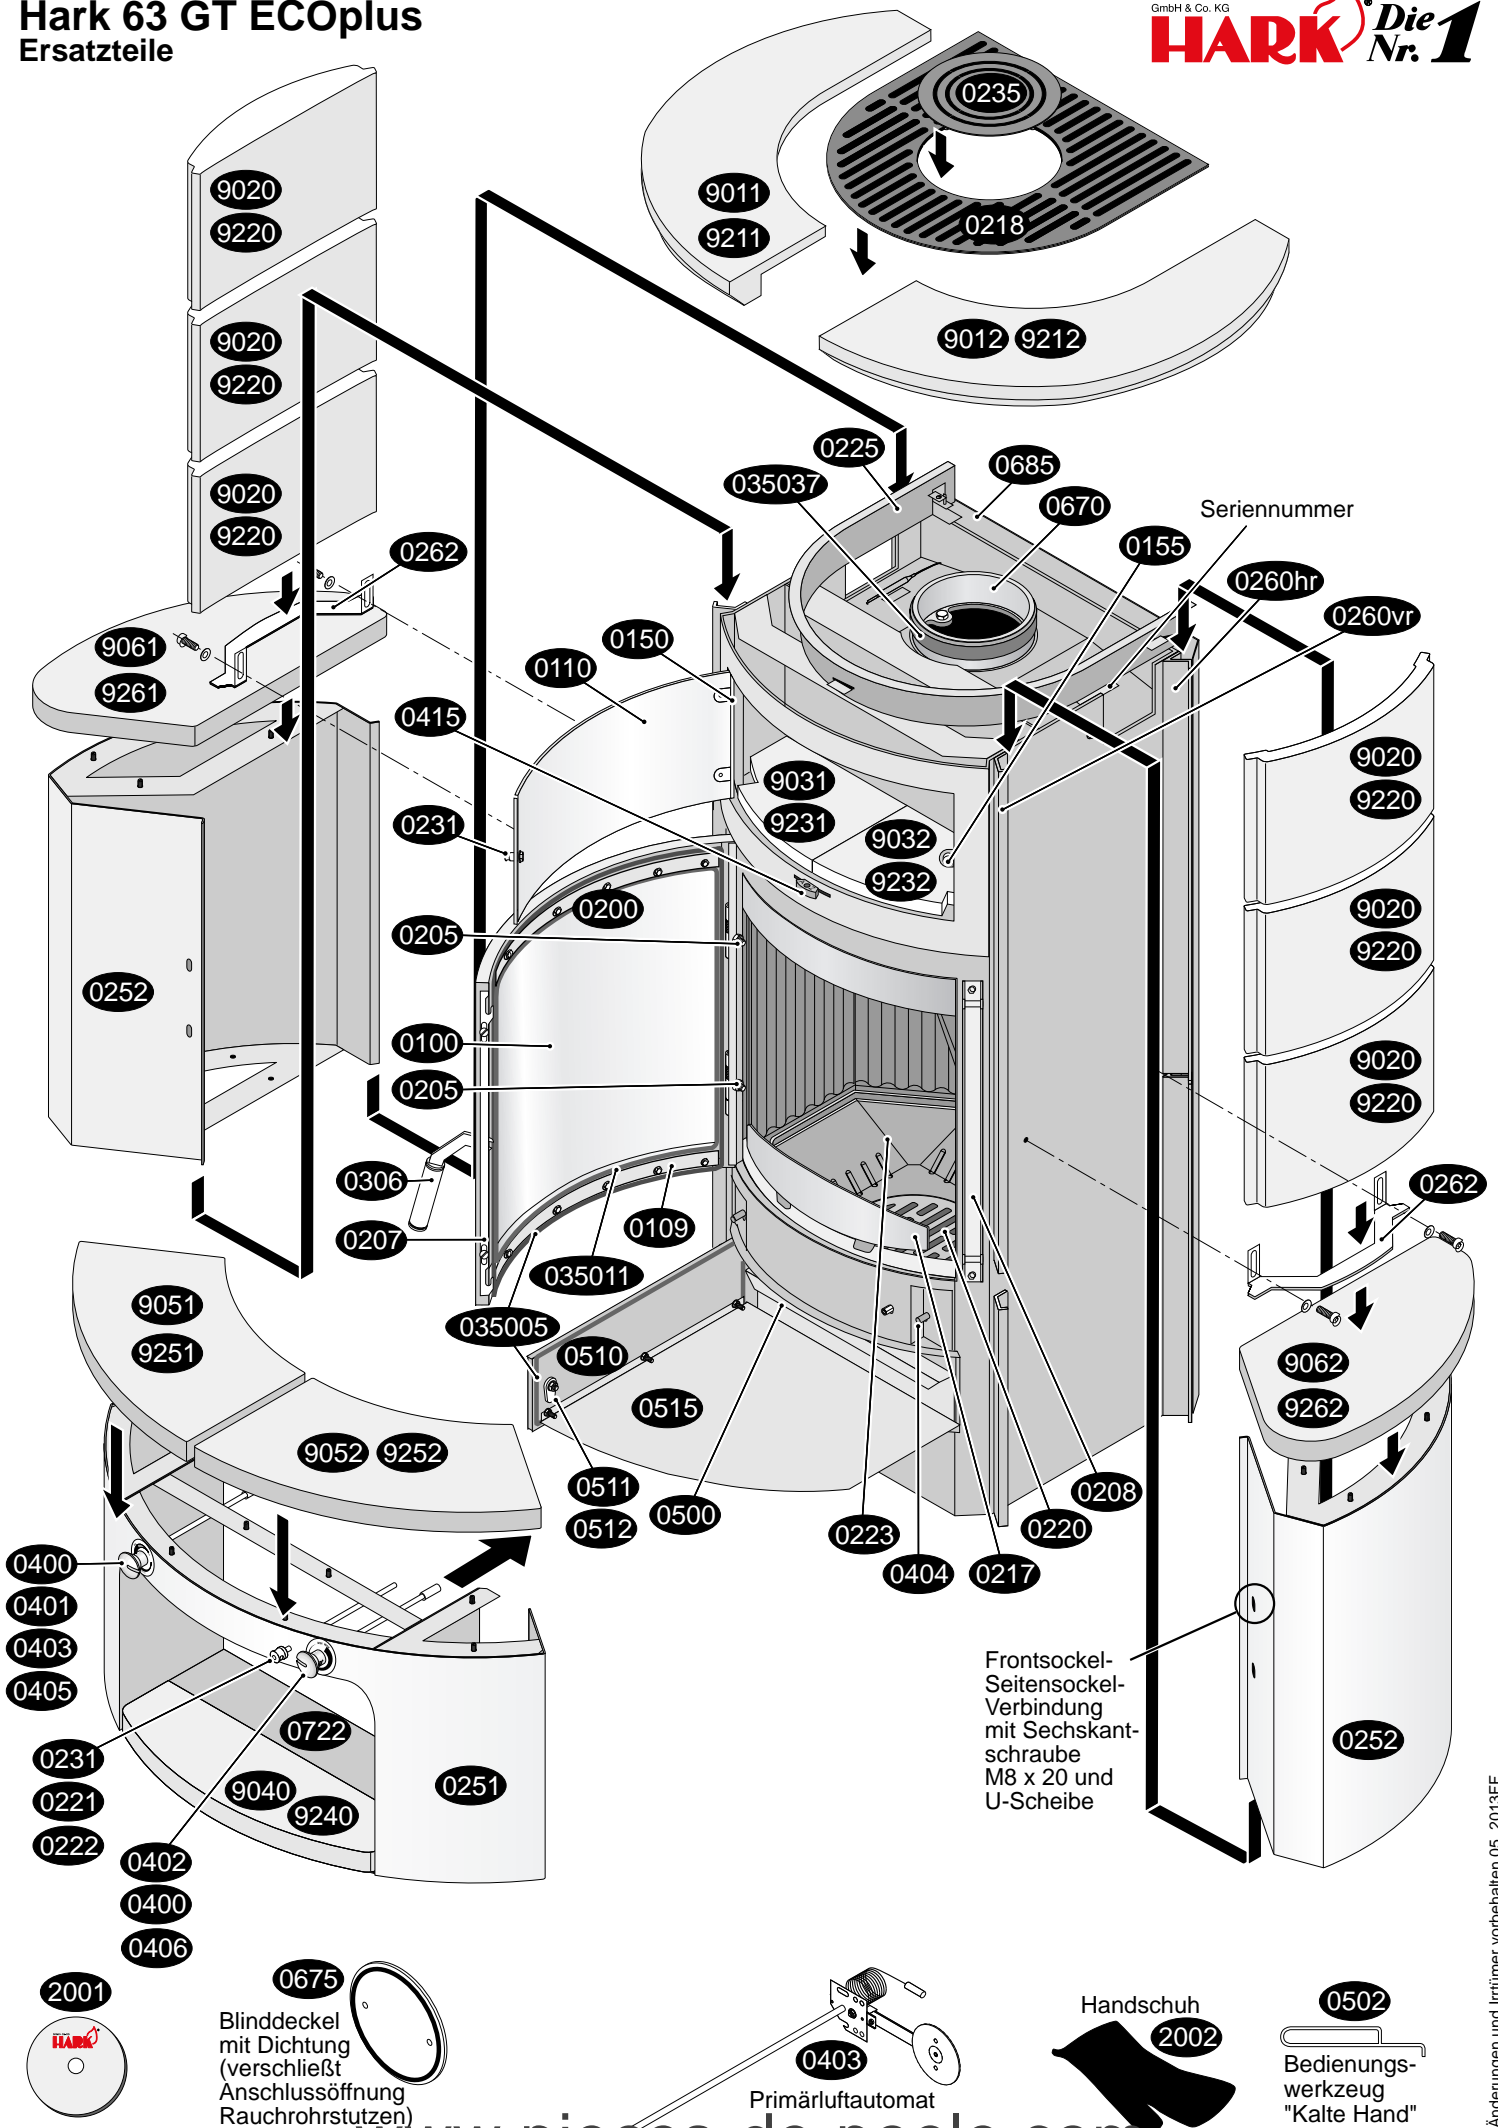

Hark 63 GT ECOplus

Ersatzteile

Kurz-Nr.	Bezeichnung	0722	Holzlegefachblech
0100	Sichtfenster	2001	Aufbau-DVD für Kaminöfen
0109	Halteblech für Sichtfenster (Scheibeninnenrahmen)	2002	Handschuh
0110	Scheibe für Warmhaltefach	9001	Kachelpaket
0150	Scharnier Warmhaltefach-Glastür	9011	Deckkachel (Obersims) links
0155	Magnet für Warmhaltefach-Glastür	9012	Deckkachel (Obersims) rechts
0200	Feuerraumtür kompl.	9020	Seitenkachel (links/rechts)
0205	Scharnier oben der Feuerraumtür	9031	Warmhaltefachkachel links
0205	Scharnier unten der Feuerraumtür	9032	Warmhaltefachkachel rechts
0207	Schließblech der Feuerraumtür	9040	Holzlegefachkachel
0208	Gegenlager für Feuerraumtür	9051	Vordersimskachel links
0217	Stehrost (Holzfänger)	9052	Vordersimskachel rechts
0218	Konvektionsluftgitter, u-förmig	9060	Seitensimskachel (links/rechts)
0220	Rüttelrost	9201	Specksteinpaket
0221	Verlängerungsgestänge für Rüttelrostgestänge	9211	Deckspeckstein (Obersims) links
0222	Gestänge für Rüttelrost	9212	Deckspeckstein (Obersims) rechts
0223	Gussmulde	9220	Seitenspeckstein (links/rechts)
0225	Einbaurahmen Konvektionsluftgitter (Deckplattenaufnahme)	9231	Warmhaltefachspeckstein links
0231	Bedienknopf	9232	Warmhaltefachspeckstein rechts
0231	Griff der Warmhaltefachtür	9240	Holzlegefachspeckstein
0235	Konvektionsluftgitter, rund (Teerost)	9251	Vordersimsspeckstein links
0251	Frontsockel	9252	Vordersimsspeckstein rechts
0252	Seitensockel (links/rechts)	9260	Seitensimsspeckstein (links/rechts)
0260 hl	Kachelhalteleiste hinten links zweiteilig		
0260 hr	Kachelhalteleiste hinten rechts zweiteilig		
0260 vl	Kachelhalteleiste vorne links zweiteilig		
0260 vr	Kachelhalteleiste vorne rechts zweiteilig		
0262	Höhennivellierung Seitenkacheln/stein		
0306	Griff der Feuerraumtür		
0350 05	Dichtung Aschekastenklappe (innen)		
0350 05	Dichtung Feuerraumtür/Ofenkörper		
0350 06	Dichtung Verbrennungsluftanschlusstutzen		
0350 06	Dichtung Deckel/Verbrennungsluftkasten		
0350 07	Dichtung Abgasstutzen/Ofenkörper		
0350 11	Dichtung Sichtfenster/Feuerraumtür		
0350 37	Dichtung Abgasstutzen/Rauchrohr		
0400	Betätigungsknauf-Primärluft/Sekundärluft		
0401	Primärluft-Skala		
0402	Sekundärluft-Skala		
0403	Primärluft-Automat		
0404	Sekundärlufteinstelleinrichtung		
0405	Verlängerungsgestänge Primärlufteinstellung		
0406	Verlängerungsgestänge für Sekundärlufteinstellung		
0410	Anheizeinrichtung		
0415	Bedienknopf f. Anheizeinrichtung		
0500	Aschekasten		
0502	Bedienungswerkzeug „Kalte Hand“		
0510	Aschekastenklappe kompl.		
0511	Drehgriff Aschekastenklappe		
0512	Schließzunge Aschekastenklappe		
0515	Abstrahlblech der Aschekastenklappe		
0600 a	Feuerraumwand links		
0600 b	Feuerraumwand rechts		
0600 c	Feuerraumwand mitte unten		
0600 d	Feuerraumwand mitte oben		
0600 es	Filter links/rechts		
0600 g	Feuerraumwand Ecke rechts		
0600 i	Feuerraumwand Ecke links		
0600 k	Heizgasumlenkplatte mitte		
0600 n	Heizgasumlenkplatte oben		
0611	Befestigungsteller		
0620	Tertiärluftkanal		
0670	Abgasstutzen (Rauchrohrstutzen)		
0675	Blinddeckel		
0678	Deckel für Verbrennungsluftkasten		
0681	Verbrennungsluftanschlusstutzen		
0685	Abstrahlblech		