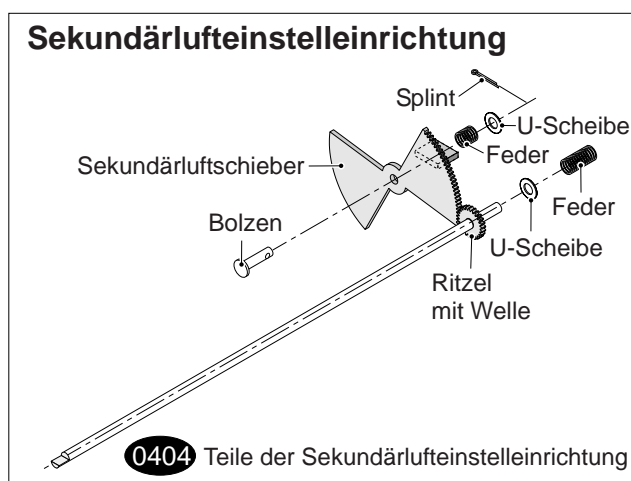

Hark 63 GT ECOplus

Ersatzteile

Kurz-Nr.	Bezeichnung	0722	Holzlegefachblech
0100	Sichtfenster	2001	Aufbau-DVD für Kaminöfen
0109	Halteblech für Sichtfenster (Scheibeninnenrahmen)	2002	Handschuh
0110	Scheibe für Warmhaltefach	9001	Kachelpaket
0150	Scharnier Warmhaltefach-Glastür	9011	Deckkachel (Obersims) links
0155	Magnet für Warmhaltefach-Glastür	9012	Deckkachel (Obersims) rechts
0200	Feuerraumtür kompl.	9020	Seitenkachel (links/rechts)
0205	Scharnier oben der Feuerraumtür	9031	Warmhaltefachkachel links
0205	Scharnier unten der Feuerraumtür	9032	Warmhaltefachkachel rechts
0207	Schließblech der Feuerraumtür	9040	Holzlegefachkachel
0208	Gegenlager für Feuerraumtür	9051	Vordersimskachel links
0217	Stehrost (Holzfänger)	9052	Vordersimskachel rechts
0218	Konvektionsluftgitter, u-förmig	9060	Seitensimskachel (links/rechts)
0220	Rüttelrost	9201	Specksteinpaket
0221	Verlängerungsgestänge für Rüttelrostgestänge	9211	Deckspeckstein (Obersims) links
0222	Gestänge für Rüttelrost	9212	Deckspeckstein (Obersims) rechts
0223	Gussmulde	9220	Seitenspeckstein (links/rechts)
0225	Einbaurahmen Konvektionsluftgitter (Deckplattenaufnahme)	9231	Warmhaltefachspeckstein links
0231	Bedienknopf	9232	Warmhaltefachspeckstein rechts
0231	Griff der Warmhaltefachtür	9240	Holzlegefachspeckstein
0235	Konvektionsluftgitter, rund (Teerost)	9251	Vordersimsspeckstein links
0251	Frontsockel	9252	Vordersimsspeckstein rechts
0252	Seitensockel (links/rechts)	9260	Seitensimsspeckstein (links/rechts)
0260 hl	Kachelhalteleiste hinten links zweiteilig		
0260 hr	Kachelhalteleiste hinten rechts zweiteilig		
0260 vl	Kachelhalteleiste vorne links zweiteilig		
0260 vr	Kachelhalteleiste vorne rechts zweiteilig		
0262	Höhennivellierung Seitenkacheln/stein		
0306	Griff der Feuerraumtür		
0350 05	Dichtung Aschekastenklappe (innen)		
0350 05	Dichtung Feuerraumtür/Ofenkörper		
0350 06	Dichtung Verbrennungsluftanschlusstutzen		
0350 06	Dichtung Deckel/Verbrennungsluftkasten		
0350 07	Dichtung Abgasstutzen/Ofenkörper		
0350 11	Dichtung Sichtfenster/Feuerraumtür		
0350 37	Dichtung Abgasstutzen/Rauchrohr		
0400	Betätigungsknauf-Primärluft/Sekundärluft		
0401	Primärluft-Skala		
0402	Sekundärluft-Skala		
0403	Primärluft-Automat		
0404	Sekundärlufteinstelleinrichtung		
0405	Verlängerungsgestänge Primärlufteinstellung		
0406	Verlängerungsgestänge für Sekundärlufteinstellung		
0410	Anheizeinrichtung		
0415	Bedienknopf f. Anheizeinrichtung		
0500	Aschekasten		
0502	Bedienungswerkzeug „Kalte Hand“		
0510	Aschekastenklappe kompl.		
0511	Drehgriff Aschekastenklappe		
0512	Schließzunge Aschekastenklappe		
0515	Abstrahlblech der Aschekastenklappe		
0600 a	Feuerraumwand links		
0600 b	Feuerraumwand rechts		
0600 c	Feuerraumwand mitte unten		
0600 d	Feuerraumwand mitte oben		
0600 es	Filter links/rechts		
0600 g	Feuerraumwand Ecke rechts		
0600 i	Feuerraumwand Ecke links		
0600 k	Heizgasumlenkplatte mitte		
0600 n	Heizgasumlenkplatte oben		
0611	Befestigungsteller		
0620	Tertiärluftkanal		
0670	Abgasstutzen (Rauchrohrstutzen)		
0675	Blinddeckel		
0678	Deckel für Verbrennungsluftkasten		
0681	Verbrennungsluftanschlusstutzen		
0685	Abstrahlblech		