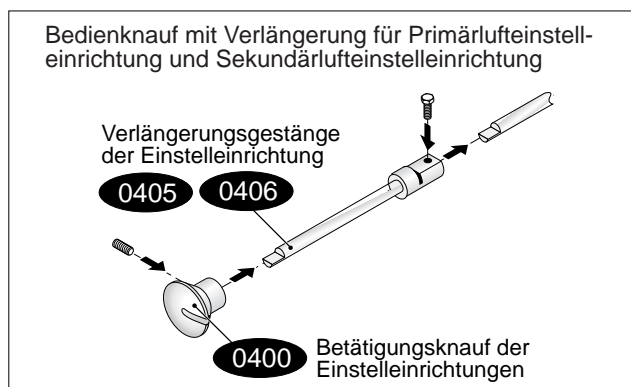

Hark 63 GT ECOplus

Ersatzteile

Kurz-Nr.	Bezeichnung	0722	Holzlegefachblech
0100	Sichtfenster	2001	Aufbau-DVD für Kaminöfen
0109	Halteblech für Sichtfenster (Scheibeninnenrahmen)	2002	Handschuh
0110	Scheibe für Warmhaltefach	9001	Kachelpaket
0150	Scharnier Warmhaltefach-Glastür	9011	Deckkachel (Obersims) links
0155	Magnet für Warmhaltefach-Glastür	9012	Deckkachel (Obersims) rechts
0200	Feuerraumtür kompl.	9020	Seitenkachel (links/rechts)
0205	Scharnier oben der Feuerraumtür	9031	Warmhaltefachkachel links
0205	Scharnier unten der Feuerraumtür	9032	Warmhaltefachkachel rechts
0207	Schließblech der Feuerraumtür	9040	Holzlegefachkachel
0208	Gegenlager für Feuerraumtür	9051	Vordersimskachel links
0217	Stehrost (Holzfänger)	9052	Vordersimskachel rechts
0218	Konvektionsluftgitter, u-förmig	9060	Seitensimskachel (links/rechts)
0220	Rüttelrost	9201	Specksteinpaket
0221	Verlängerungsgestänge für Rüttelrostgestänge	9211	Deckspeckstein (Obersims) links
0222	Gestänge für Rüttelrost	9212	Deckspeckstein (Obersims) rechts
0223	Gussmulde	9220	Seitenspeckstein (links/rechts)
0225	Einbaurahmen Konvektionsluftgitter (Deckplattenaufnahme)	9231	Warmhaltefachspeckstein links
0231	Bedienknopf	9232	Warmhaltefachspeckstein rechts
0231	Griff der Warmhaltefachtür	9240	Holzlegefachspeckstein
0235	Konvektionsluftgitter, rund (Teerost)	9251	Vordersimsspeckstein links
0251	Frontsockel	9252	Vordersimsspeckstein rechts
0252	Seitensockel (links/rechts)	9260	Seitensimsspeckstein (links/rechts)
0260 hl	Kachelhalteleiste hinten links zweiteilig		
0260 hr	Kachelhalteleiste hinten rechts zweiteilig		
0260 vl	Kachelhalteleiste vorne links zweiteilig		
0260 vr	Kachelhalteleiste vorne rechts zweiteilig		
0262	Höhennivellierung Seitenkacheln/stein		
0306	Griff der Feuerraumtür		
0350 05	Dichtung Aschekastenklappe (innen)		
0350 05	Dichtung Feuerraumtür/Ofenkörper		
0350 06	Dichtung Verbrennungsluftanschlusstutzen		
0350 06	Dichtung Deckel/Verbrennungsluftkasten		
0350 07	Dichtung Abgasstutzen/Ofenkörper		
0350 11	Dichtung Sichtfenster/Feuerraumtür		
0350 37	Dichtung Abgasstutzen/Rauchrohr		
0400	Betätigungsknauf-Primärluft/Sekundärluft		
0401	Primärluft-Skala		
0402	Sekundärluft-Skala		
0403	Primärluft-Automat		
0404	Sekundärlufteinstelleinrichtung		
0405	Verlängerungsgestänge Primärlufteinstellung		
0406	Verlängerungsgestänge für Sekundärlufteinstellung		
0410	Anheizeinrichtung		
0415	Bedienknopf f. Anheizeinrichtung		
0500	Aschekasten		
0502	Bedienungswerkzeug „Kalte Hand“		
0510	Aschekastenklappe kompl.		
0511	Drehgriff Aschekastenklappe		
0512	Schließzunge Aschekastenklappe		
0515	Abstrahlblech der Aschekastenklappe		
0600 a	Feuerraumwand links		
0600 b	Feuerraumwand rechts		
0600 c	Feuerraumwand mitte unten		
0600 d	Feuerraumwand mitte oben		
0600 es	Filter links/rechts		
0600 g	Feuerraumwand Ecke rechts		
0600 i	Feuerraumwand Ecke links		
0600 k	Heizgasumlenkplatte mitte		
0600 n	Heizgasumlenkplatte oben		
0611	Befestigungsteller		
0620	Tertiärluftkanal		
0670	Abgasstutzen (Rauchrohrstutzen)		
0675	Blinddeckel		
0678	Deckel für Verbrennungsluftkasten		
0681	Verbrennungsluftanschlusstutzen		
0685	Abstrahlblech		