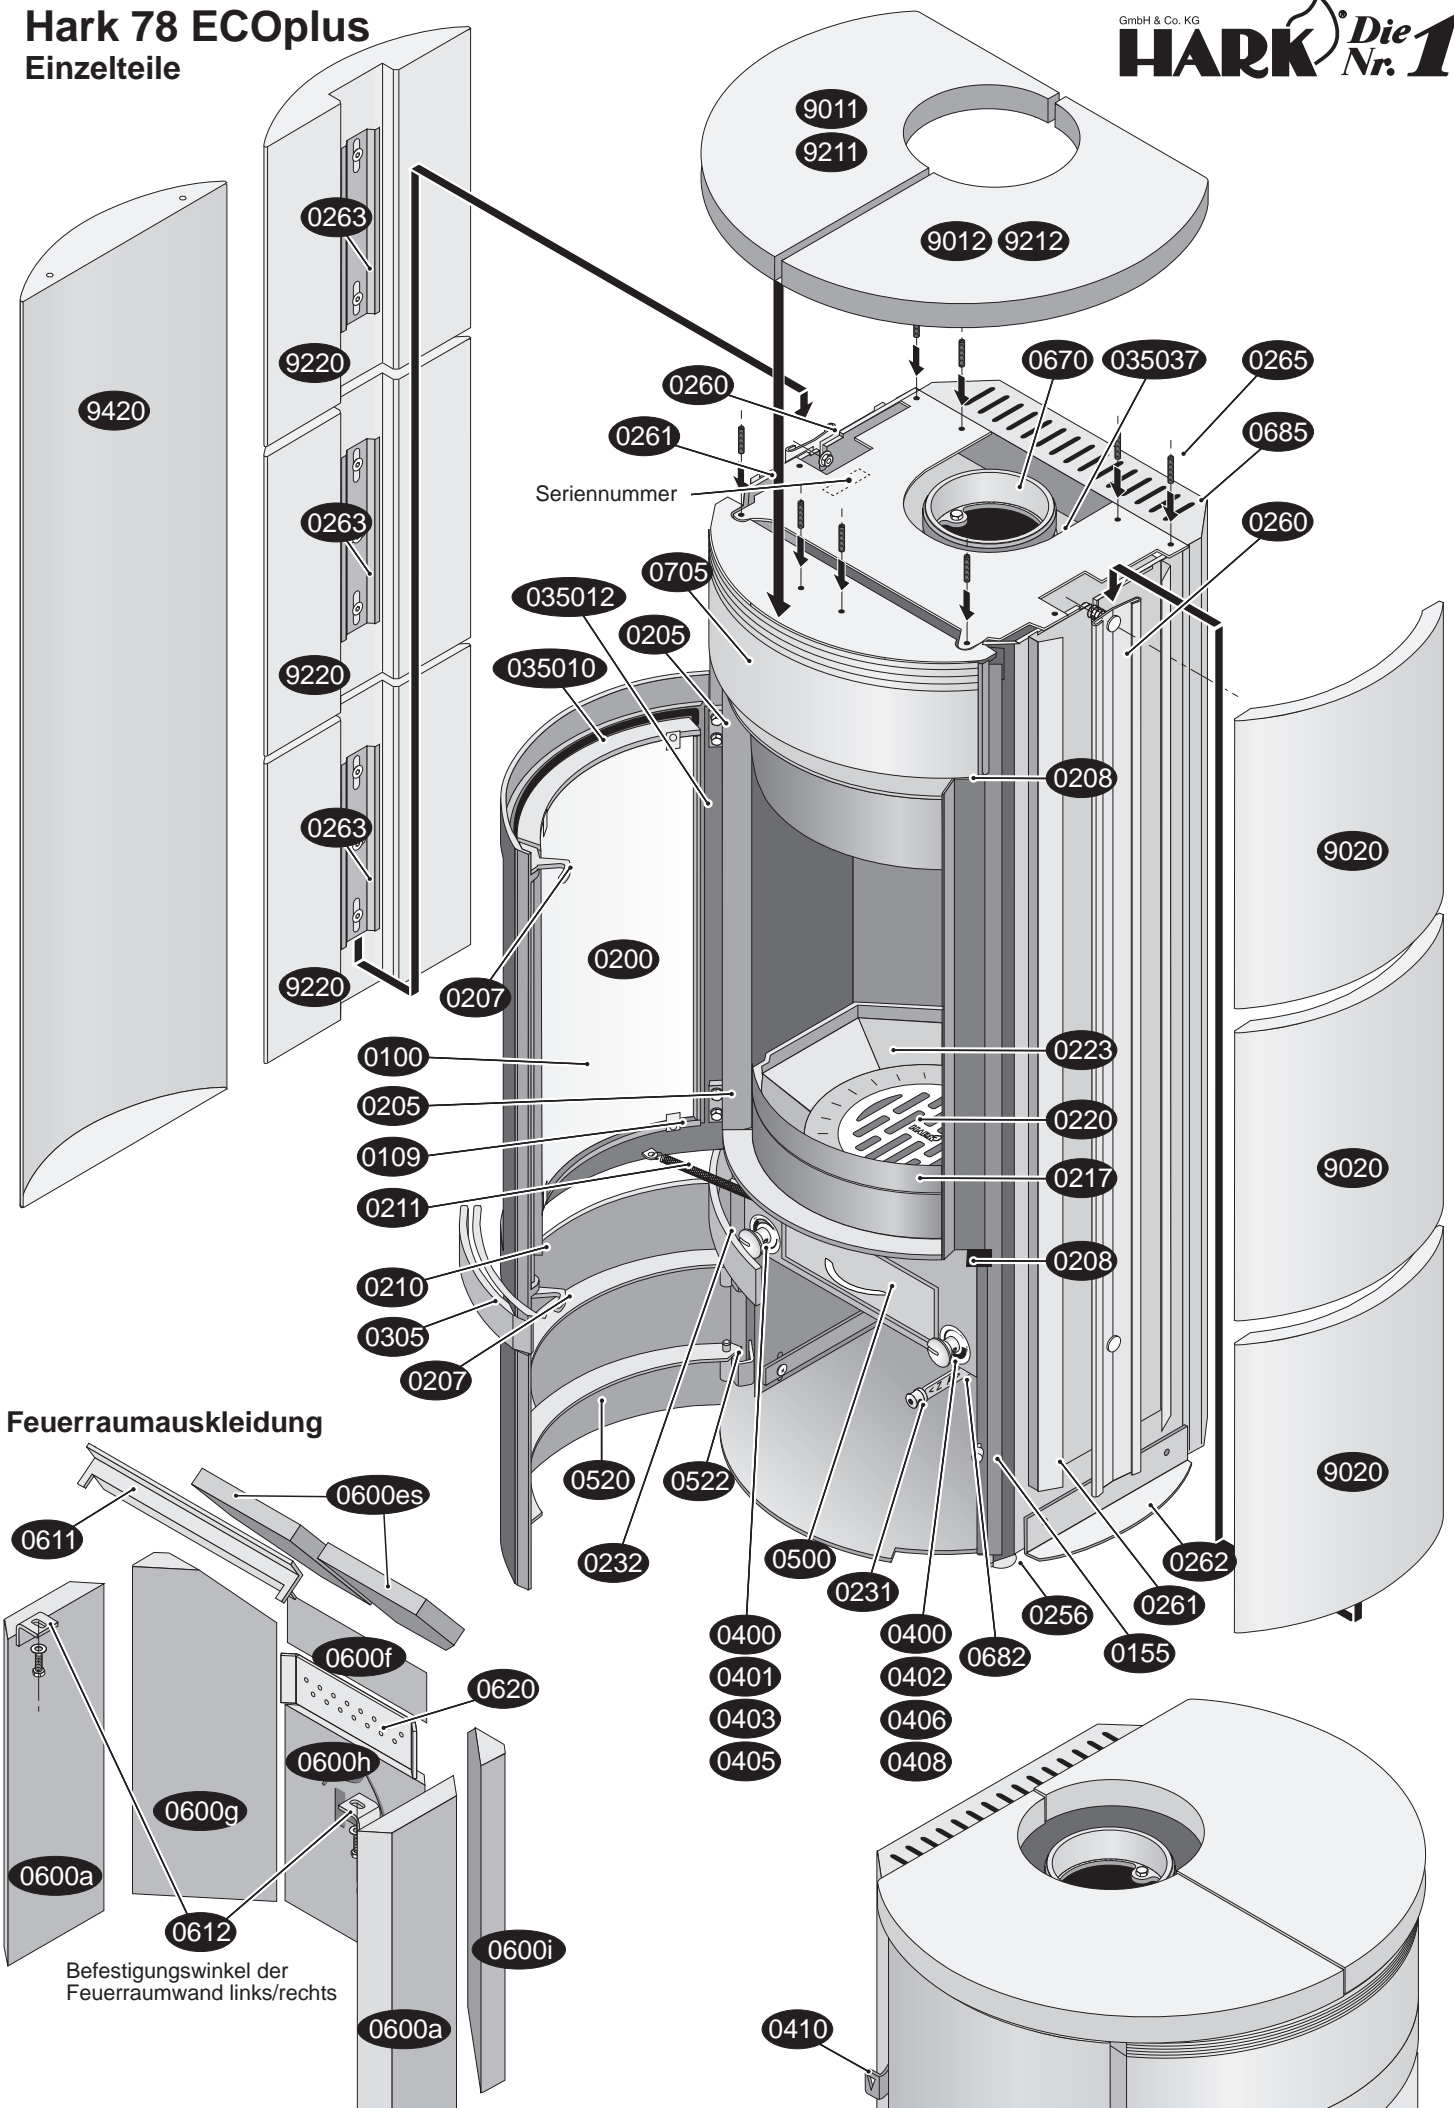

# Hark 78 ECOplus Einzelteile

## Feuerraumauskleidung

Befestigungswinkel der Feuerraumwand links/rechts