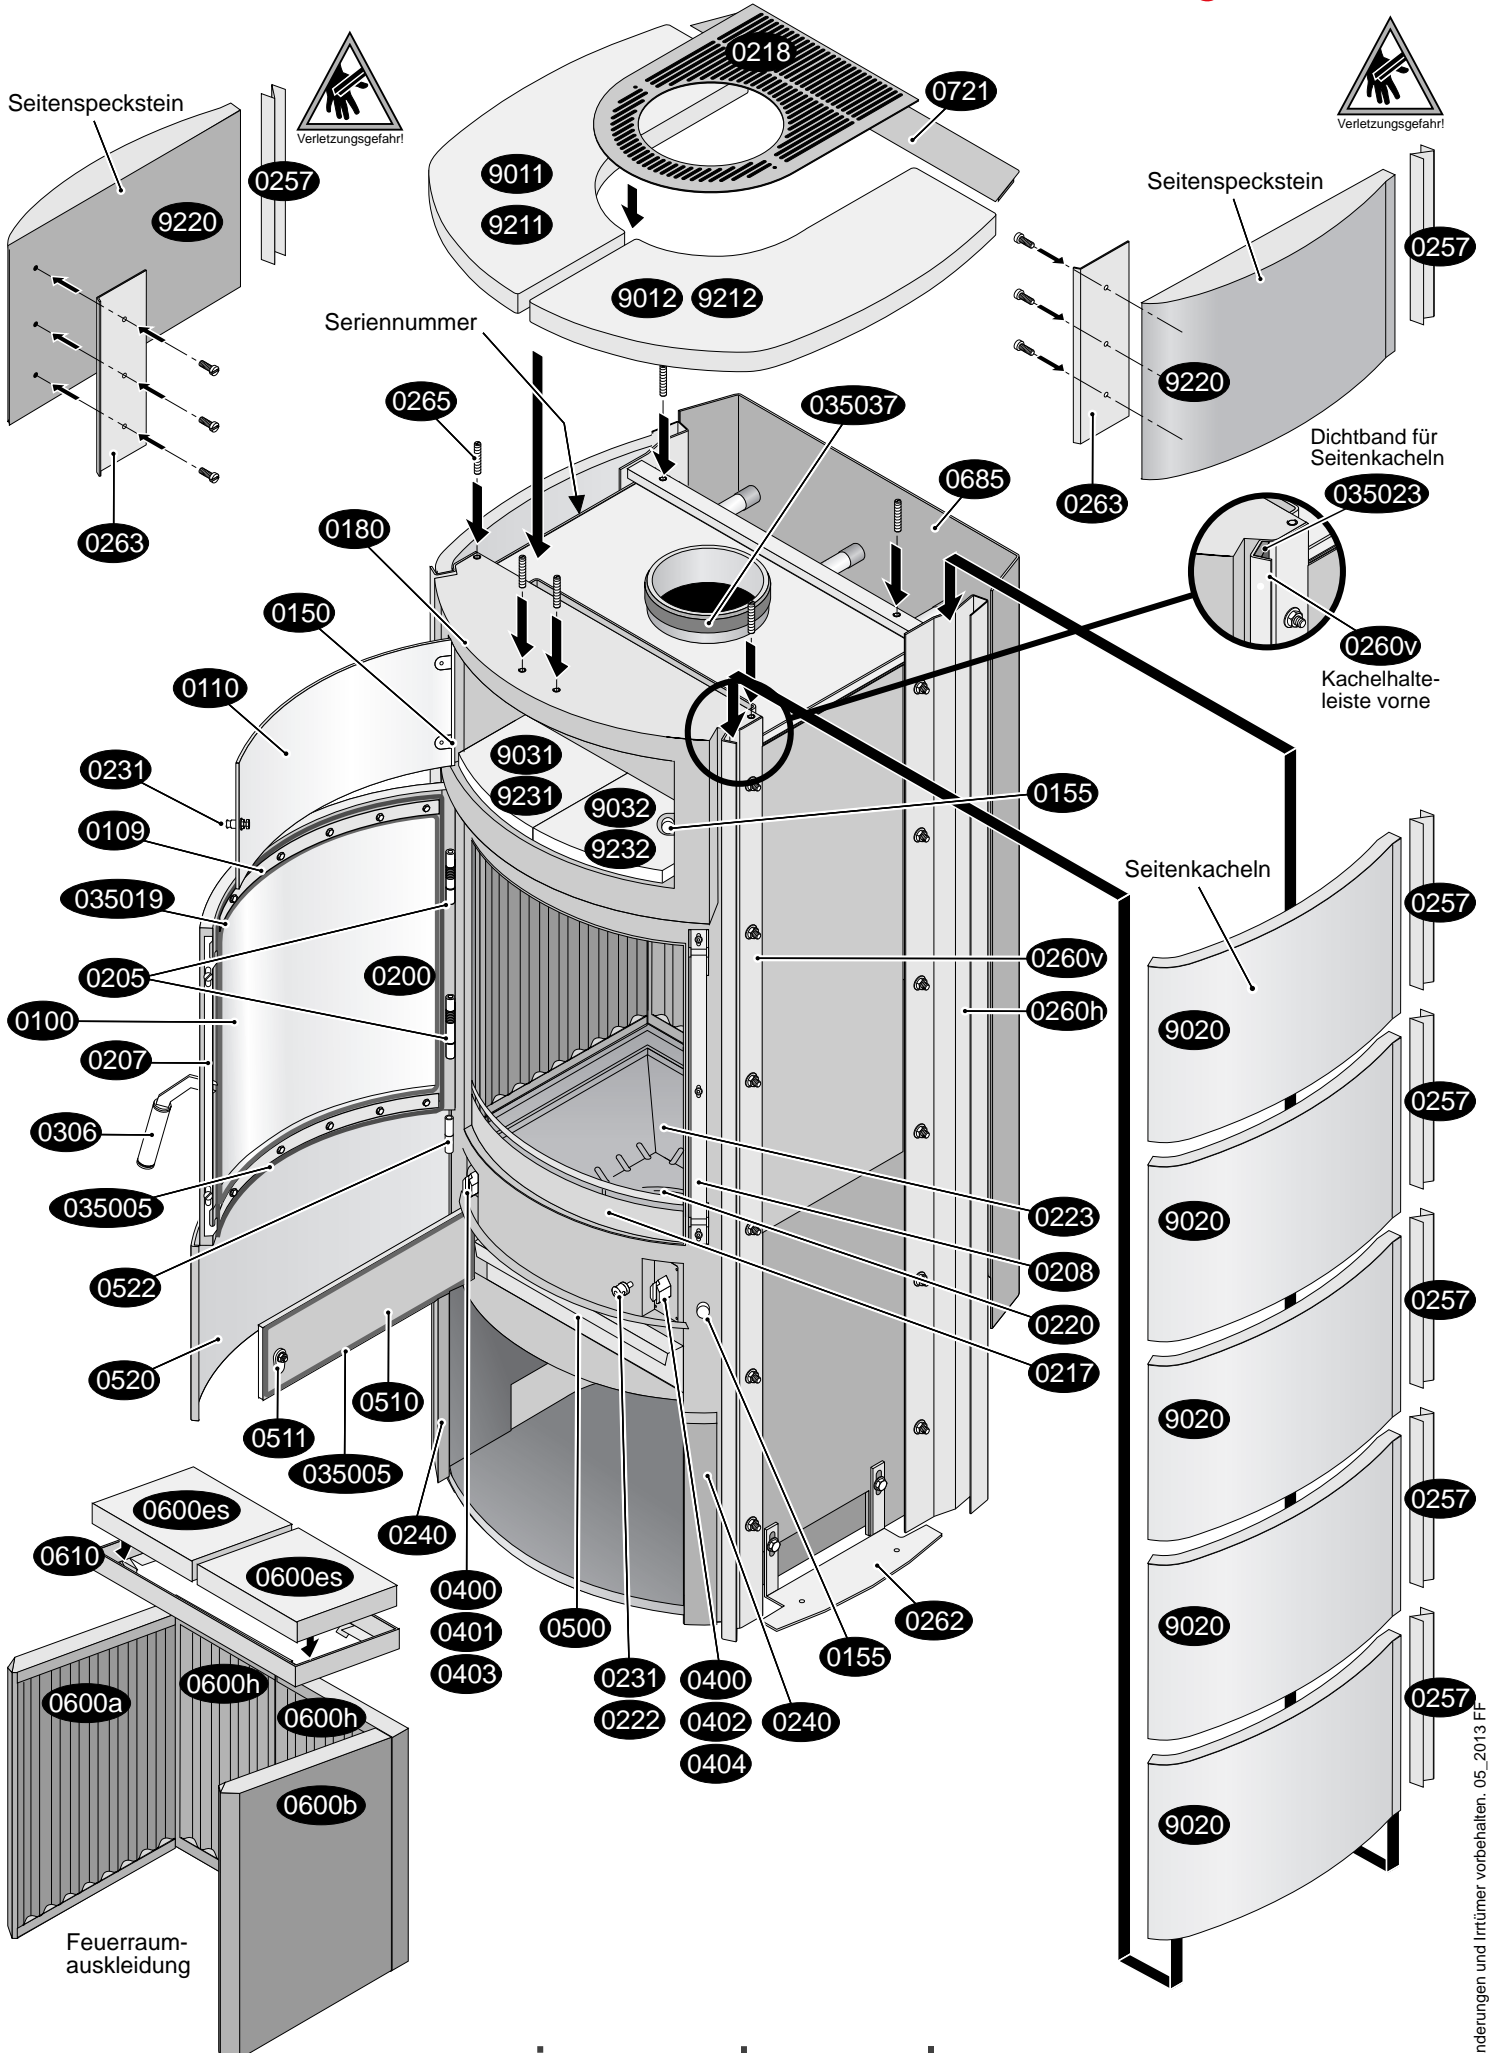

Ersatzteile Hark 88 WW GTH ECOplus

# Ersatzteilliste Hark 88 WW GTH ECOplus

**Kurz-Nr. Bezeichnung**

0100	Sichtfenster
0109	Halteblech für Sichtfenster (Scheibeninnenrahmen)
0110	Scheibe für Warmhaltefach
0150	Scharnier Warmhaltefach-Glastür
0155	Magnet für Warmhaltefach Glastür
0155	Magnet für Aschekastenvortür
0180	Warmhaltefach (ohne Tür)
0200	Feuerraumtür kompl.
0205	Scharnier unten der Feuerraumtür
0205	Scharnier oben der Feuerraumtür
0207	Schließblech der Feuerraumtür
0208	Gegenlager der Feuerraumtür
0217	Stehrost (Holzfänger)
0218	Konvektionsluftgitter
0220	Rüttelrost
0222	Gestänge für Rüttelrost
0223	Gussmulde
0231	Betätigungsknauf
0231	Griff Warmhaltefach Glastür
0240	Blendeiste links
0240	Blendeiste rechts
0257	Z-Feder
0260 h	Kachel-/stein-Halteleiste hinten links/rechts
0260 v	Kachel-/stein-Halteleiste vorne links/rechts
0262	Seitenkachel-/stein-Höhennivellierung links/rechts
0263	Führungswinkel
0265	Gewindestift-Set Höhennivellierung
0306	Feuerraumtürgriff
0350 05	Dichtband Aschekastenklappe (innen)
0350 05	Dichtung für Feuerraumtür
0350 06	Dichtung Deckel/Verbrennungsluftkasten
0350 06	Dichtung Verbrennungsluftanschlussstutzen
0350 19	Dichtung für Sichtfenster
0350 23	Dichtband für vordere Kachelhalteleiste
0350 37	Dichtung Abgasstutzen-Rauchrohr