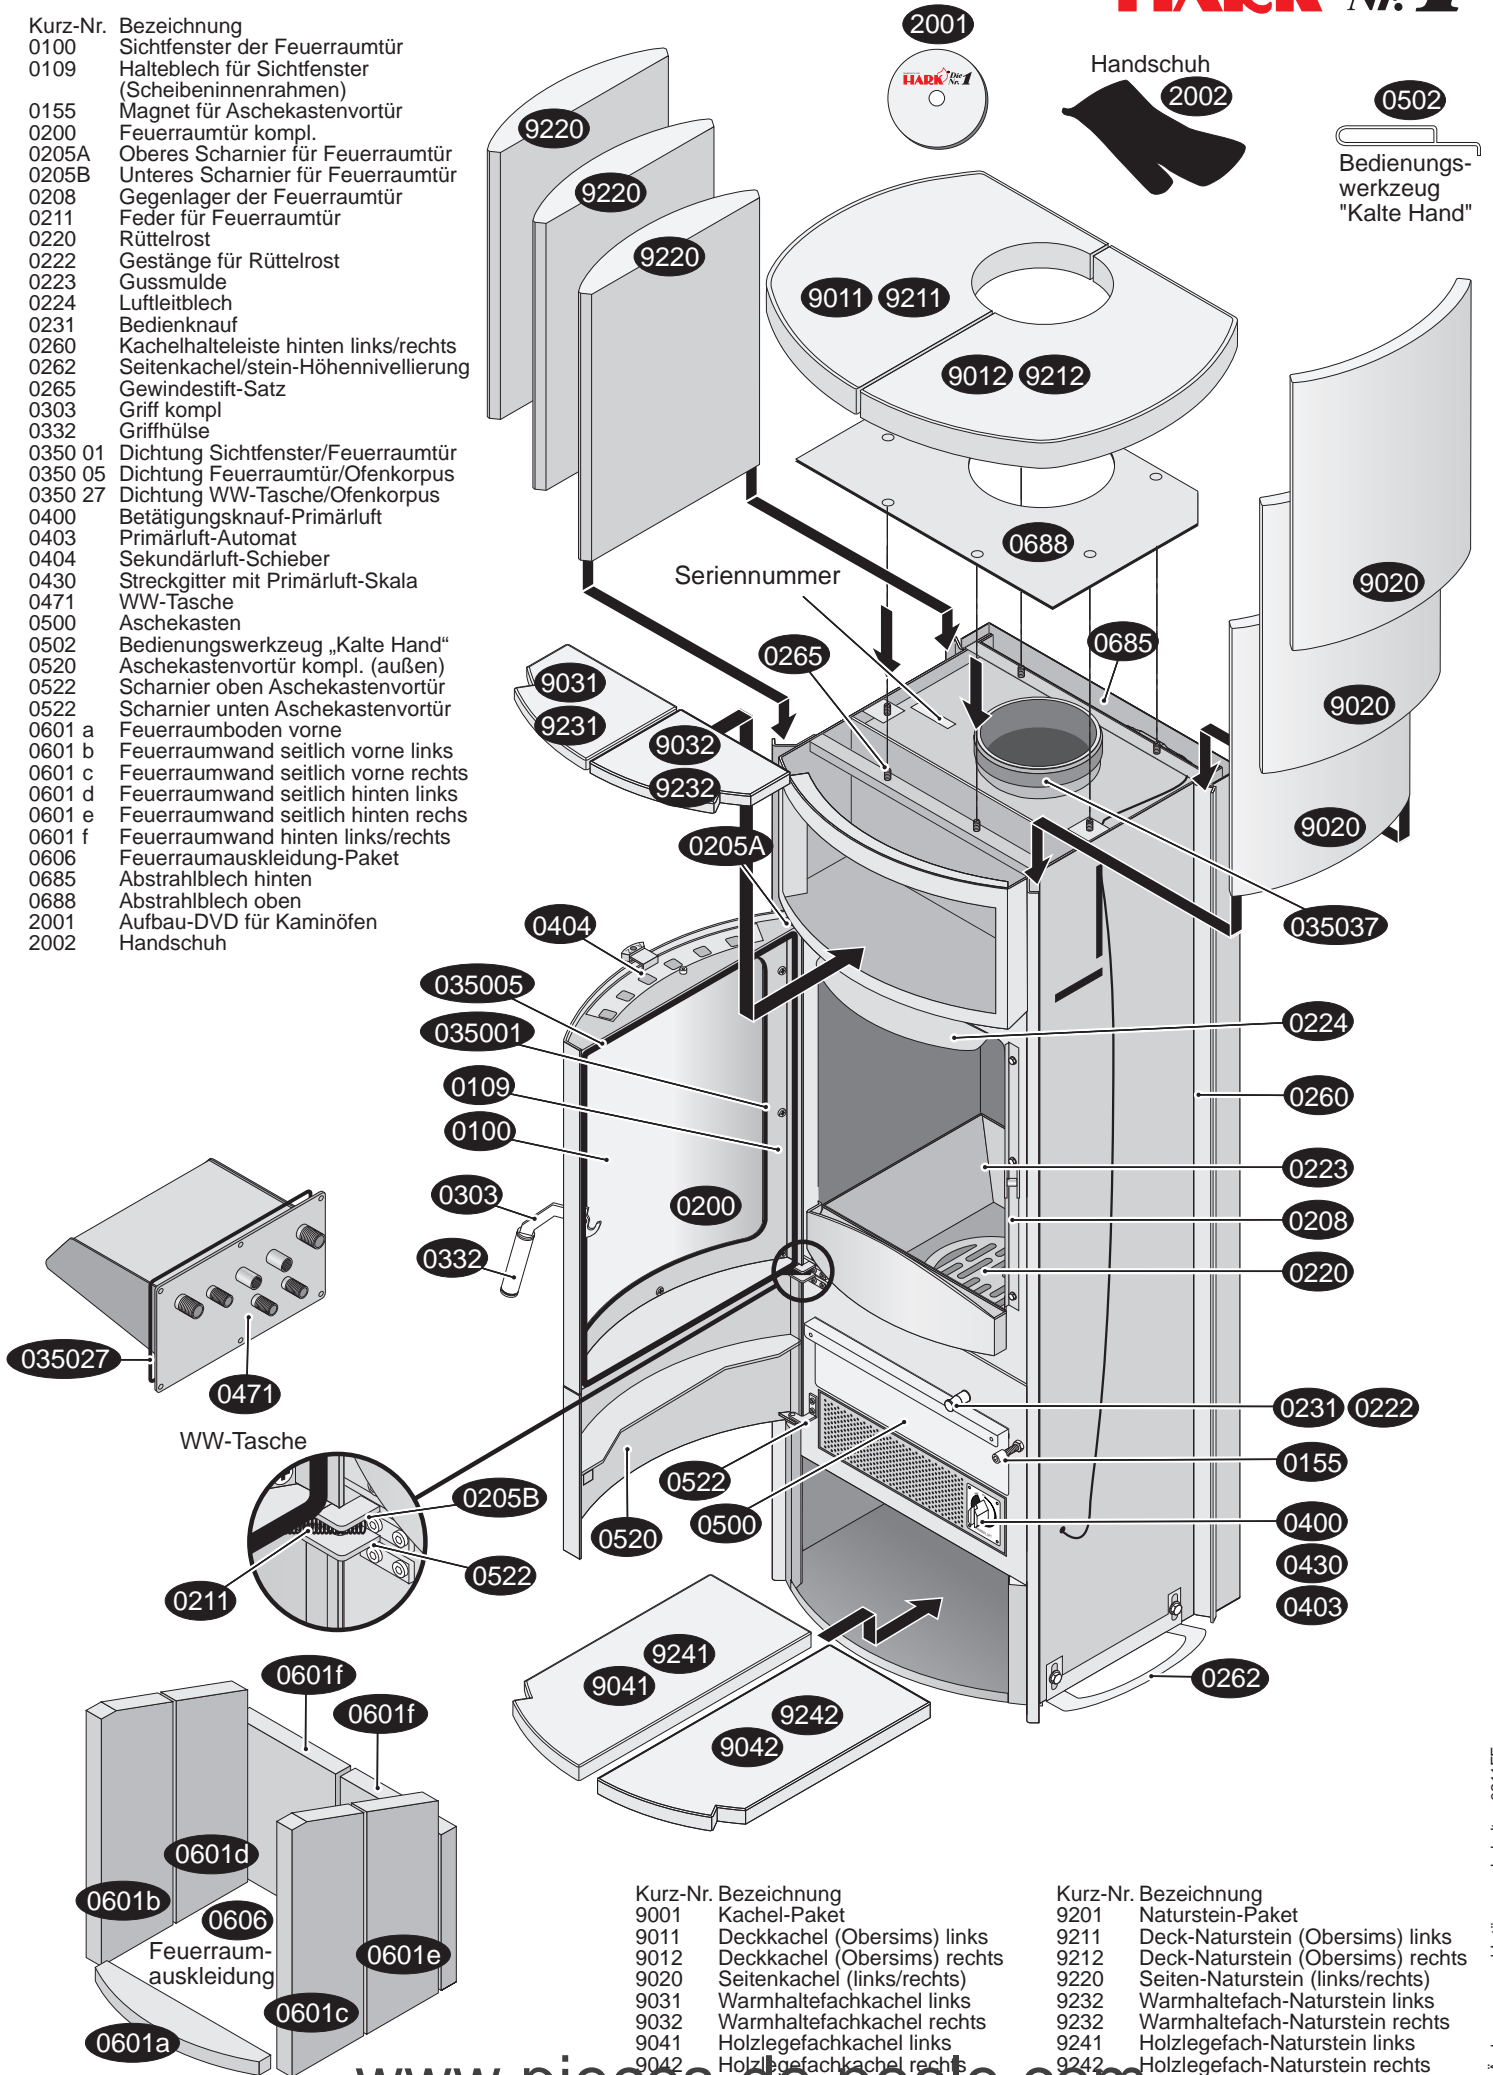

# Hark 98 WW Ersatzteile

- Kurz-Nr. Bezeichnung  
 0100 Sichtfenster der Feuerraumtür  
 0109 Halblech für Sichtfenster (Scheibeninnenrahmen)  
 0155 Magnet für Aschekastenvortür  
 0200 Feuerraumtür kompl.  
 0205A Oberes Scharnier für Feuerraumtür  
 0205B Unteres Scharnier für Feuerraumtür  
 0208 Gegenlager der Feuerraumtür  
 0211 Feder für Feuerraumtür  
 0220 Rüttelrost  
 0222 Gestänge für Rüttelrost  
 0223 Gussmulde  
 0224 Luftleitblech  
 0231 Bedienknopf  
 0260 Kachelhalteleiste hinten links/rechts  
 0262 Seitenkachel/stein-Höhennivellierung  
 0265 Gewindestift-Satz  
 0303 Griff kompl.  
 0332 Griffhülse  
 0350 01 Dichtung Sichtfenster/Feuerraumtür  
 0350 05 Dichtung Feuerraumtür/Ofenkorpus  
 0350 27 Dichtung WW-Tasche/Ofenkorpus  
 0400 Betätigungsknauf-Primärluft  
 0403 Primärluft-Automat  
 0404 Sekundärluft-Schieber  
 0430 Streckgitter mit Primärluft-Skala  
 0471 WW-Tasche  
 0500 Aschekasten  
 0502 Bedienungswerkzeug „Kalte Hand“  
 0520 Aschekastenvortür kompl. (außen)  
 0522 Scharnier oben Aschekastenvortür  
 0522 Scharnier unten Aschekastenvortür  
 0601 a Feuerraumwand seitlich vorne links  
 0601 b Feuerraumwand seitlich vorne rechts  
 0601 c Feuerraumwand seitlich hinten links  
 0601 d Feuerraumwand seitlich hinten rechts  
 0601 e Feuerraumwand hinten links/rechts  
 0601 f Feuerraumwand hinten links/rechts  
 0606 Feuerraumauskleidung-Paket  
 0685 Abstrahlblech hinten  
 0688 Abstrahlblech oben  
 2001 Aufbau-DVD für Kaminöfen  
 2002 Handschuh

- Kurz-Nr. Bezeichnung  
 9001 Kachel-Paket  
 9011 Deckkachel (Obersims) links  
 9012 Deckkachel (Obersims) rechts  
 9020 Seitenkachel (links/rechts)  
 9031 Warmhaltefachkachel links  
 9032 Warmhaltefachkachel rechts  
 9041 Holzlegefachkachel links  
 9042 Holzlegefachkachel rechts