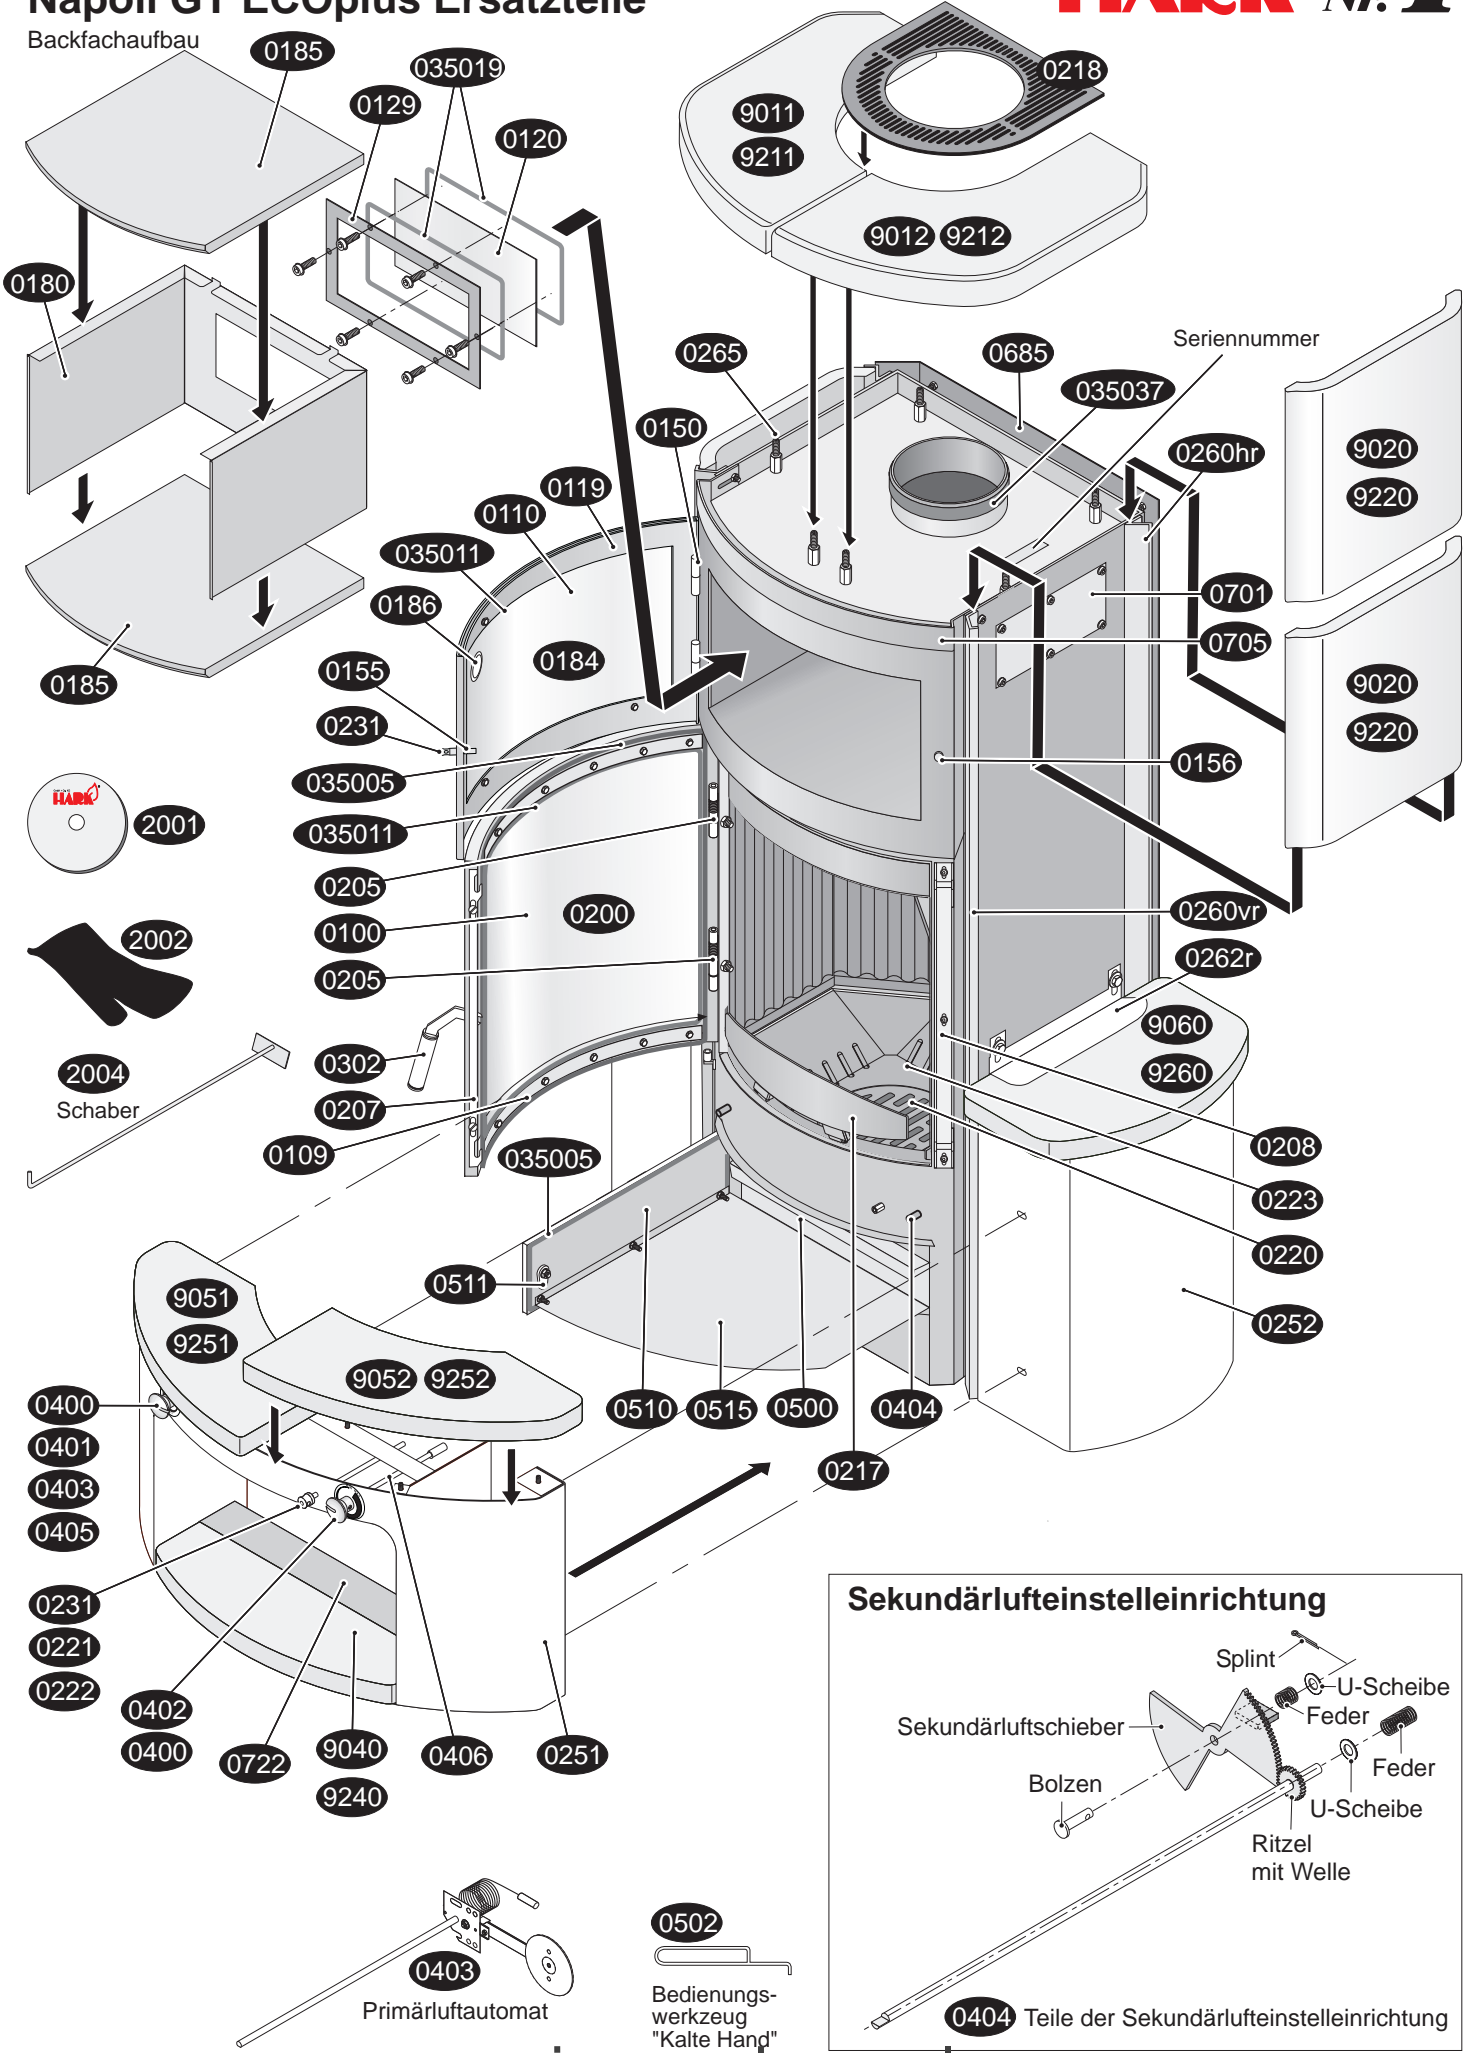

# Napoli GT ECOplus Ersatzteile

Backfachaufbau