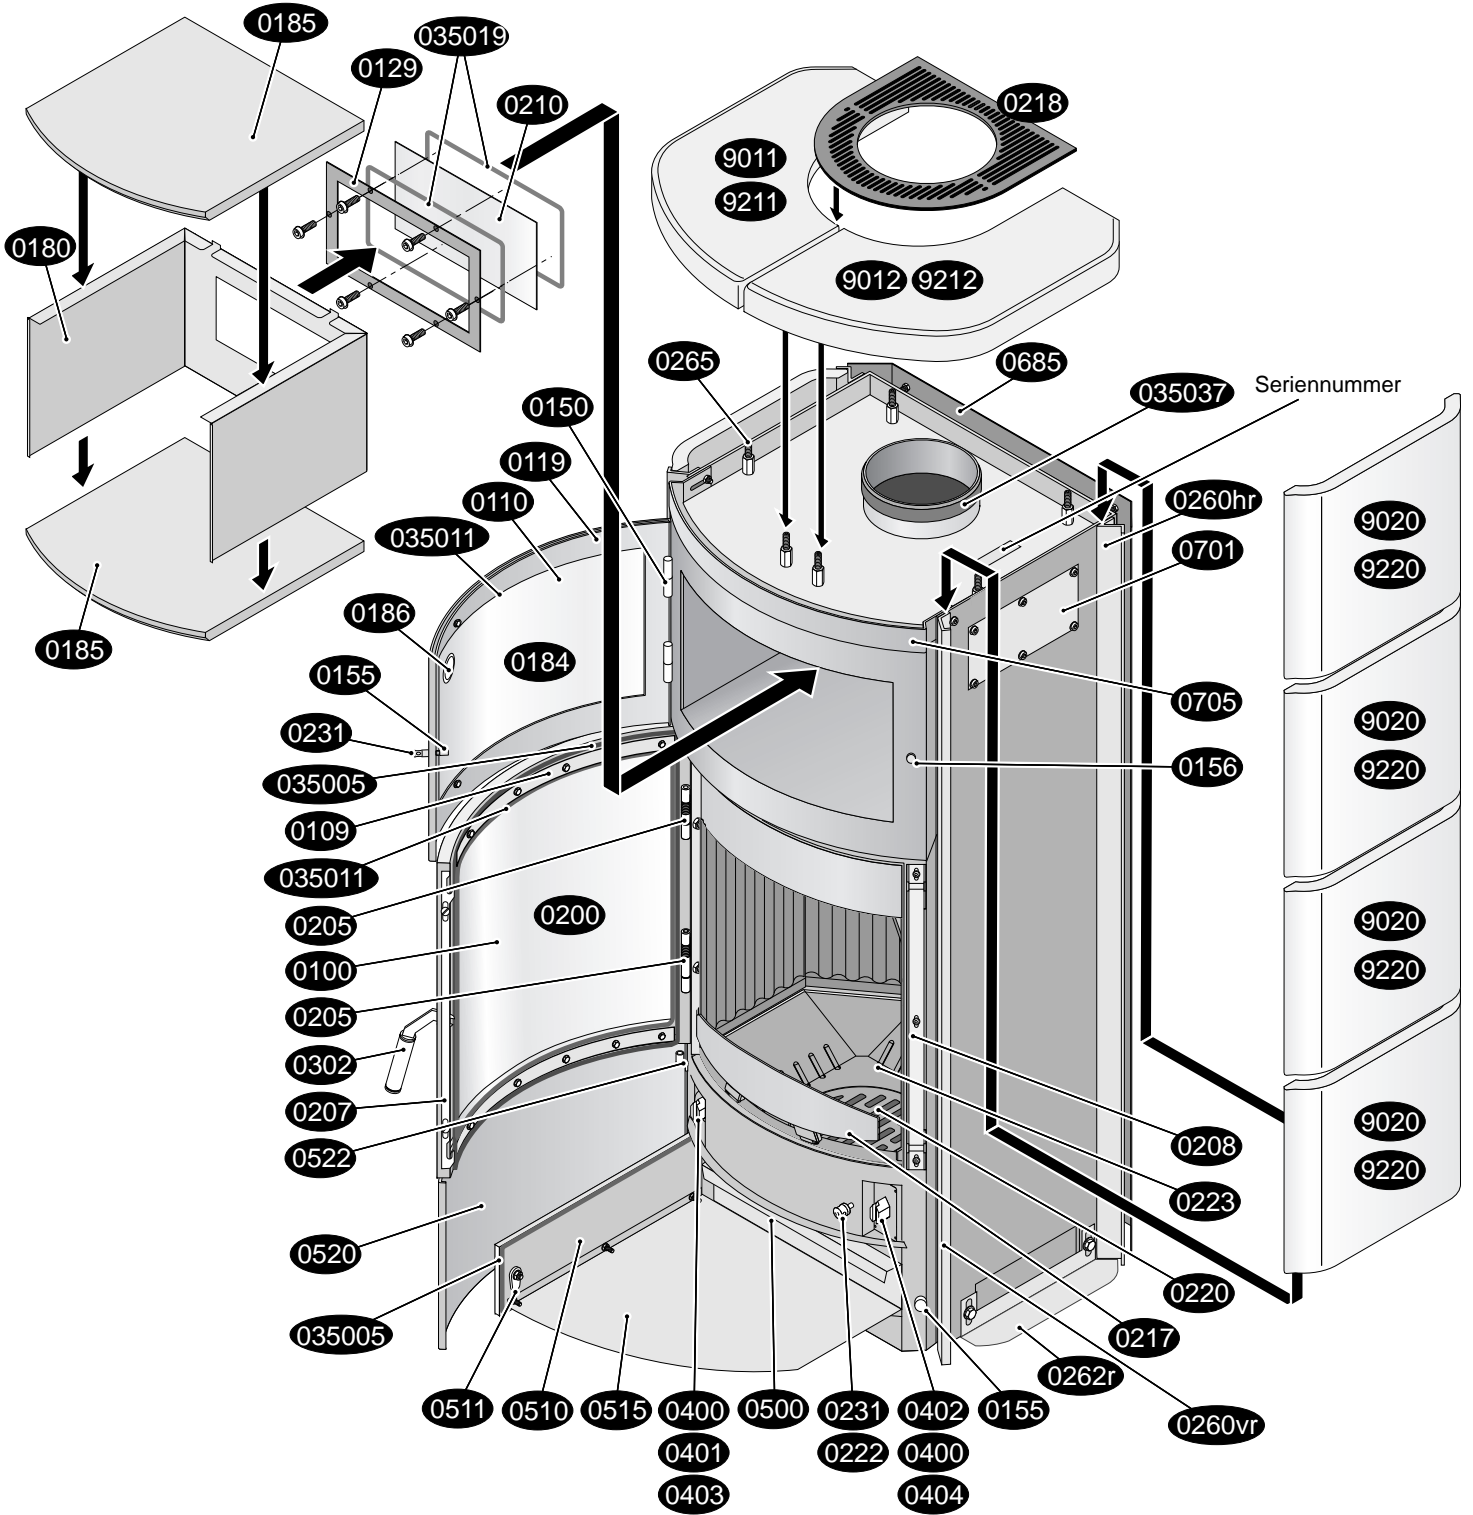

# Roma GT ECOplus Ersatzteilliste

- 0100 Sichtfenster
- 0109 Halteblech für Sichtfenster (Scheibeninnenrahmen)
- 0110 Scheibe für Backfachtür
- 0120 Scheibe für Backfachfenster
- 0129 Halterung für Backfachfenster
- 0150 Scharnier Backfachtür
- 0155 Magnet für Aschekastenvortür
- 0155 Magnet für Backfachtür
- 0156 Gegenhalter für Magnet
- 0180 Backfach-Einsatz
- 0184 Backfachtür komplett
- 0185 obere/untere Cordieritplatte Backfach
- 0186 Thermometer für Backfachtür
- 0200 Feuerraumtür kompl.
- 0205 Scharnier oben der Feuerraumtür
- 0205 Scharnier unten der Feuerraumtür
- 0207 Schließblech der Feuerraumtür
- 0208 Gegenlager der Feuerraumtür
- 0217 Stehrost (Holzfänger)
- 0218 Konvektionsluftgitter, u-förmig
- 0220 Rüttelrost
- 0222 Gestänge Rüttelrostbetätigung
- 0223 Gussmulde
- 0231 Bedienknopf
- 0231 Griff für Backfachtür
- 0260 hl Kachelhalteleiste hinten links
- 0260 hr Kachelhalteleiste hinten rechts
- 0260 vl Kachelhalteleiste vorne links
- 0260 vr Kachelhalteleiste vorne rechts
- 0262 l Höhengnivellierung der Seitenkacheln/-steine links
- 0262 r Höhengnivellierung der Seitenkacheln/-steine rechts
- 0265 Gewindestifte-Satz
- 0302 Griff der Feuerraumtür
- 0350 05 Dichtband Aschekastenklappe (innen)
- 0350 05 Dichtung Feuerraumtür/Ofenkorpus
- 0350 06 Dichtung Verbrennungsluftanschlusstutzen
- 0350 06 Dichtung Deckel/Verbrennungsluftkasten
- 0350 11 Dichtung Sichtfenster/Feuerraumtür
- 0350 11 Dichtung für Backfachtürscheibe
- 0350 19 Dichtung für Backfachfenster
- 0350 37 Dichtung Abgasstutzen/Rauchrohr
- 0400 Betätigungsknauf-Primärluft/Sekundärluft
- 0401 Primärluft-Skala
- 0402 Sekundärluft-Skala
- 0403 Primärluft-Automat
- 0404 Sekundärlufteinstelleinrichtung
- 0500 Aschekasten
- 0502 Bedienungswerkzeug „Kalte Hand“
- 0510 Aschekastenklappe (innen) kompl.
- 0511 Drehgriff Aschekastenklappe (innen)
- 0515 Abstrahlblech der Aschekastenklappe
- 0520 Aschekastenvortür (außen)
- 0522 Scharnierleiste Aschekastenvortür (außen)
- 0600 a Feuerraumwand links
- 0600 b Feuerraumwand rechts
- 0600 c Feuerraumwand mitte unten
- 0600 d Feuerraumwand mitte oben
- 0600 g Feuerraumwand Ecke links
- 0600 i Feuerraumwand Ecke rechts
- 0600 es Filter links/rechts
- 0620 Tertiärluftkanal
- 0660 Heizgasumlenkplatte
- 0678 Deckel für Verbrennungsluftkasten
- 0681 Verbrennungsluftanschlusstutzen
- 0685 Abstrahlblech
- 0701 Revisionsdeckel mit Dichtung
- 0705 Frontblende
- 2001 Aufbau-DVD für Kaminöfen
- 2002 Handschuh
- 2004 Schaber zur Reinigung des Backfachs
- 9001 Kachelpaket kompl.
- 9011 Deckkachel (Obersims) links
- 9012 Deckkachel (Obersims) rechts
- 9020 Seitenkachel (links/rechts)
- 9201 Specksteinpaket kompl.
- 9211 Deckspeckstein (Obersims) links
- 9212 Deckspeckstein (Obersims) rechts
- 9220 Seitenspeckstein (links/rechts)