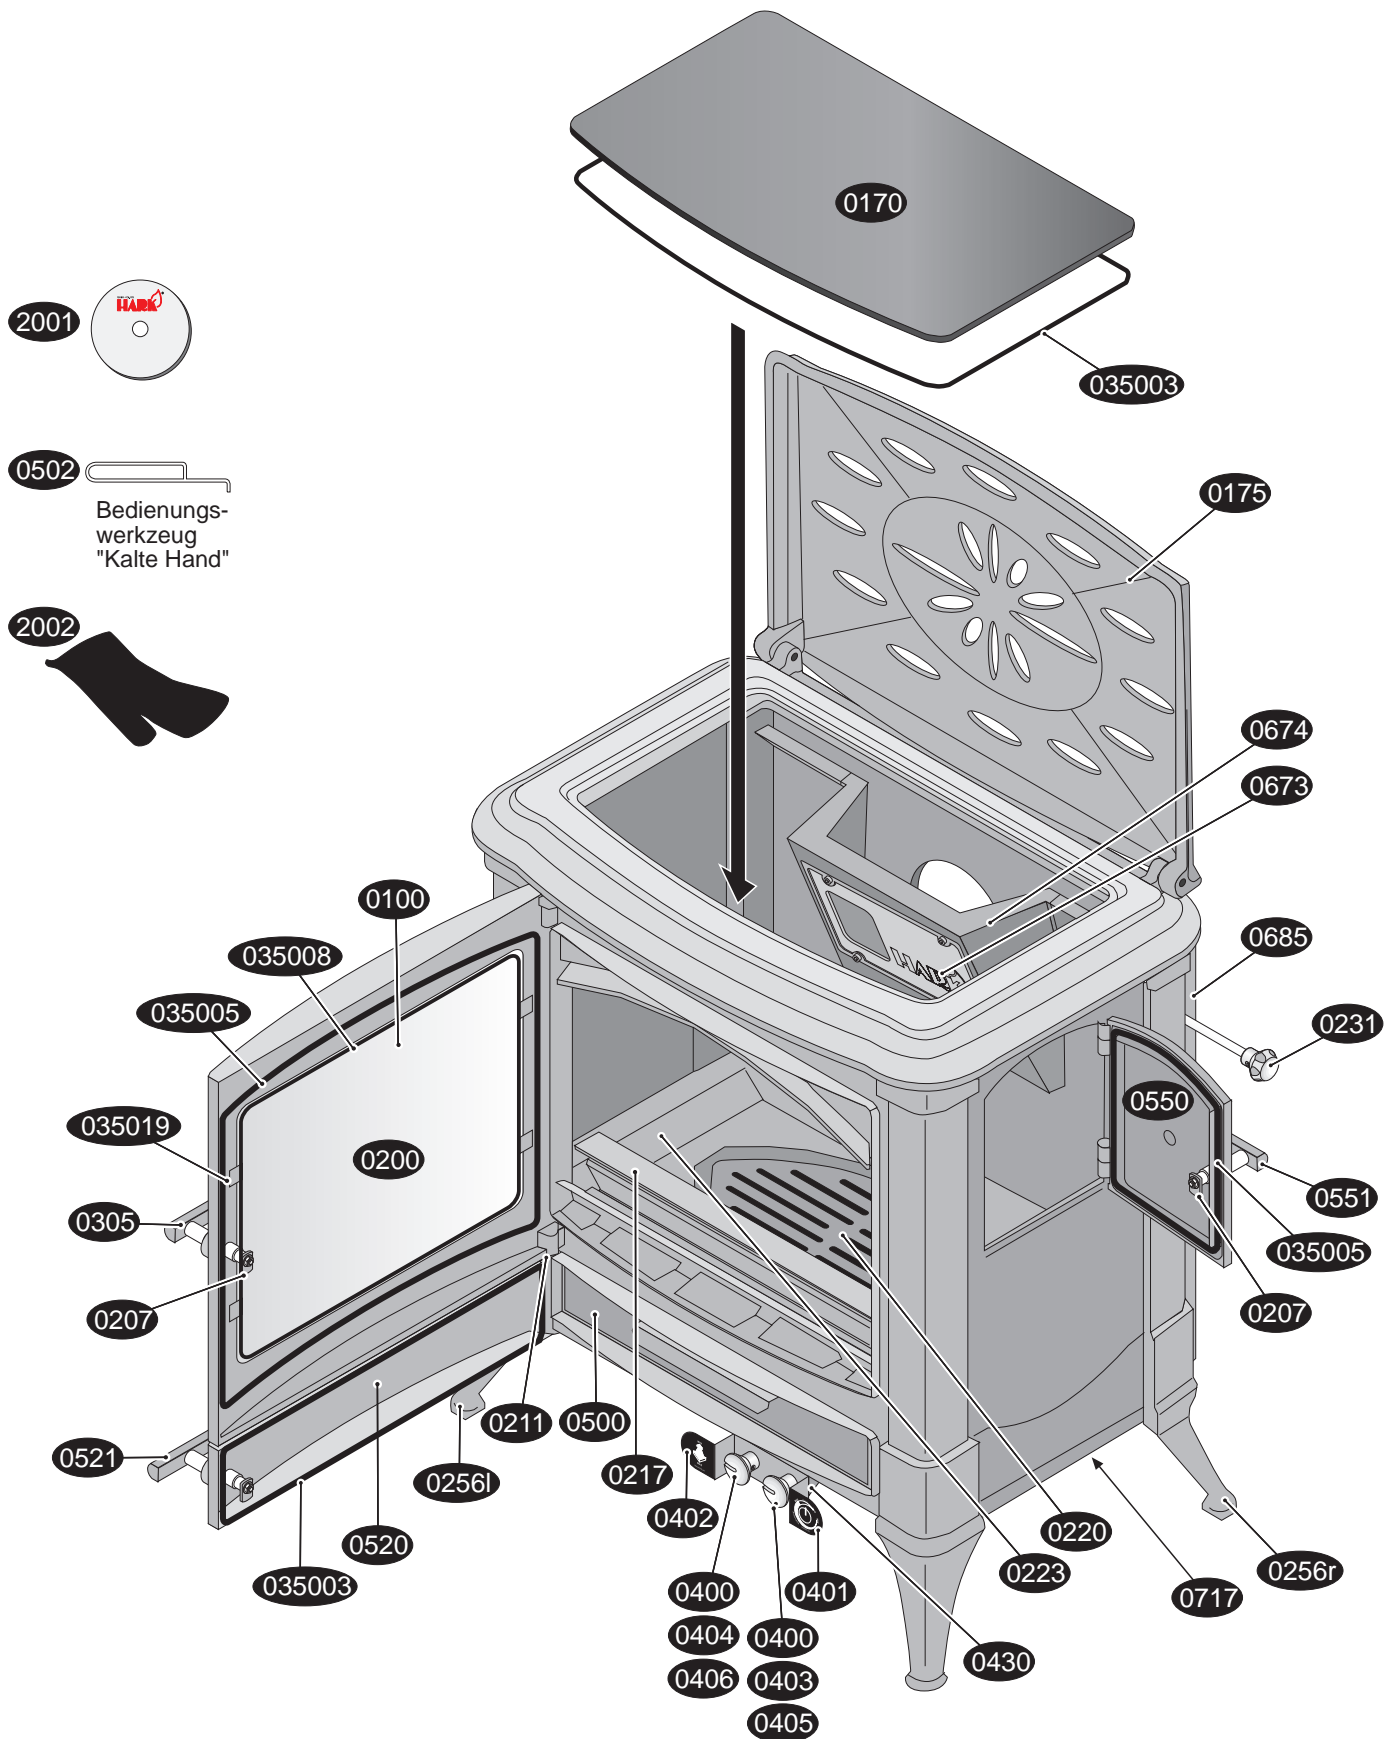

Winston Ersatzteile

Winston Ersatzteilliste

- 0170 Cerankochfeld
- 0100 Sichtfenster
- 0175 Kochfelddeckel
- 0200 Feuerraumtür kompl.
- 0202 Handschuh
- 0207 Schließzunge
- 0211 Feder der Feuerraumtür
- 0217 Stehrost (Holzfänger)
- 0220 Gussrost, oval
- 0223 Gussmulde
- 0231 Bedienknopf
- 0256 l Fuß links vorne/hinten
- 0256 r Fuß rechts vorne/hinten
- 0305 Griff der Feuerraumtür
- 0350 03 Dichtung Cerankochfeld/Ofenkorpus
- 0350 03 Dichtung Aschekastenvortür/Ofenkorpus
- 0350 05 Dichtung Befüllungstür/Ofenkorpus
- 0350 05 Dichtung Feuerraumtür/Ofenkorpus
- 0350 08 Dichtung Sichtfenster/Feuerraumtür
- 0350 19 Dichtung Halterung/Sichtfenster
- 0400 Betätigungsknauf-Primärluft/Sekundärluft
- 0401 Primärluft-Skala
- 0402 Sekundärluft-Skala
- 0403 Primärluft-Automat
- 0404 Sekundärluftdrehchieber
- 0405 Gestänge-Primärluft
- 0406 Gestänge-Sekundärluft
- 0430 Montageblech Primär-/Sekundärluftregelung
- 0500 Aschekasten
- 0502 Bedienwerkzeug "Kalte Hand"
- 0520 Aschekastenvortür kompl. (außen)
- 0521 Griff der Aschekastenvortür (außen)
- 0550 Befüllungstür kompl.
- 0551 Griff der Befüllungstür
- 0610 Halteschiene der Umlenkplatten
- 0612 Halterung für Feuerraumwand rechts
- 0615 Halterahmen der Feuerraumwand der Befüllungstür
- 0601 a Feuerraumwand links
- 0601 b Feuerraumwand rechts
- 0601 c Feuerraumwand der Beschickungstür
- 0601 d Feuerraumwand hinten links
- 0601 e Feuerraumwand hinten rechts
- 0601 f Heizgasumlenkplatte links
- 0601 g Heizgasumlenkplatte rechts
- 0671 Schieber-Drosselklappe
- 0673 Halteplatte der Drosselklappe
- 0672 Gestänge der Drosselklappe
- 0674 Gehäuse der Drosselklappe
- 0685 Abstrahlblech (Ofenrückseite)
- 0717 Bodenabstrahlblech
- 2001 Aufbau DVD
- 2002 Handschuh