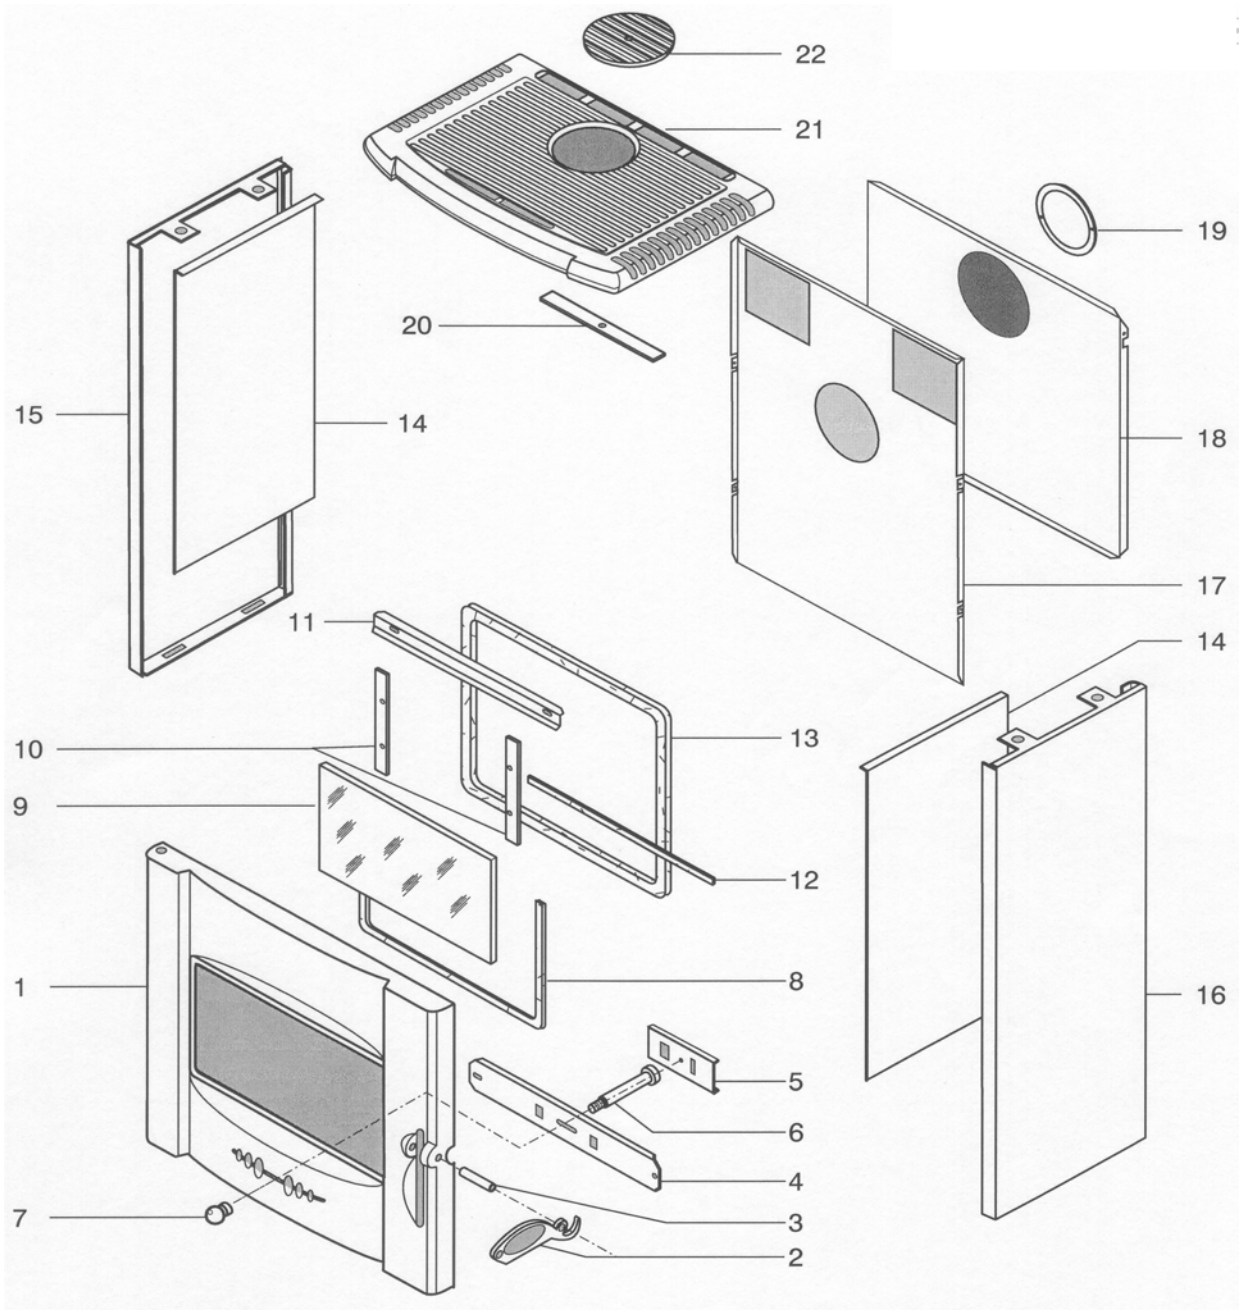

HOLZOFEN
HF3001D-3003D-3011HD-3013HD-3021FD-3023FD-3031FSD
ERSATZTEILE AUS BLECH + TUR

HOLZOFEN
HF3001D / 3003D / 3011HD / 3013HD / 3021FD / 3023FD / 3031FSD
ERSATZTEILE AUS BLECH + TUR

Nr	Anzahl	Bezeichnung	HF3001D	HF3021FD	HF3031FSD	HF3011HD
			HF3003D	HF3023FD		HF3013HD
1	1	Tür	15542--UPO	15542--UPO	15542--UPO	15542--UPO
2	1	Türgriff	15541--O	15541--O	15541--O	15541--O
3	1	Kerbstift	15451	15451	15451	15451
4	1	Luftschieber	15553PO	15553PO	15553PO	15553PO
5	1	Luftregler	15550PO	15550PO	15550PO	15550PO
6	1	Luftregler Achse	15551	15551	15551	15551
7	1	Luftregler Bedienungsknopf	15656	15656	15656	15656
8	0,8ml	Scheibe Dichtung 10X2	04093	04093	04093	04093
9	1	Scheibe	15148	15148	15148	15148
10	2	Scheibe Halterung	15263PB	15263PB	15263PB	15263PB
11	1	Luftumlenkungsblech	15414PB	15414PB	15414PB	15414PB
12	0,5 ml	Trennungsdichtung	10113	10113	10113	10113
13	2,1 ml	Tür Dichtung	10113	10113	10113	10113
14	2	Seite Schutzblech	15644	16858	16858	16858
15	1	Linke Seite Schwartz	15548PP	16857PP	16857PP	16857PP
15'	1	Linke Seite Weiß	15548PV	/	16857PV	/
16	1	Rechte Seite Schwartz	15547PP	16856PP	16856PP	16856PP
16'	1	Rechte Seite Weiß	15547PV	16856PV	16856PV	/
17	1	Hinteres Blech	/	17578	17578	/
18	1	Hinteres Blech	15549	/	/	/
19	1	Verschuß Deckel	13937	13937	13937	/
20	1	Einlegendeckel Befästigung	15837	15837	/	/
21	1	Gußdeckel	15543--UPO	15543--UPO	/	/
22	1	Einlegendeckel aus Guß	15604PO	15604PO	/	/
/	1	Komplette Tür	15649	15649	15649	15649