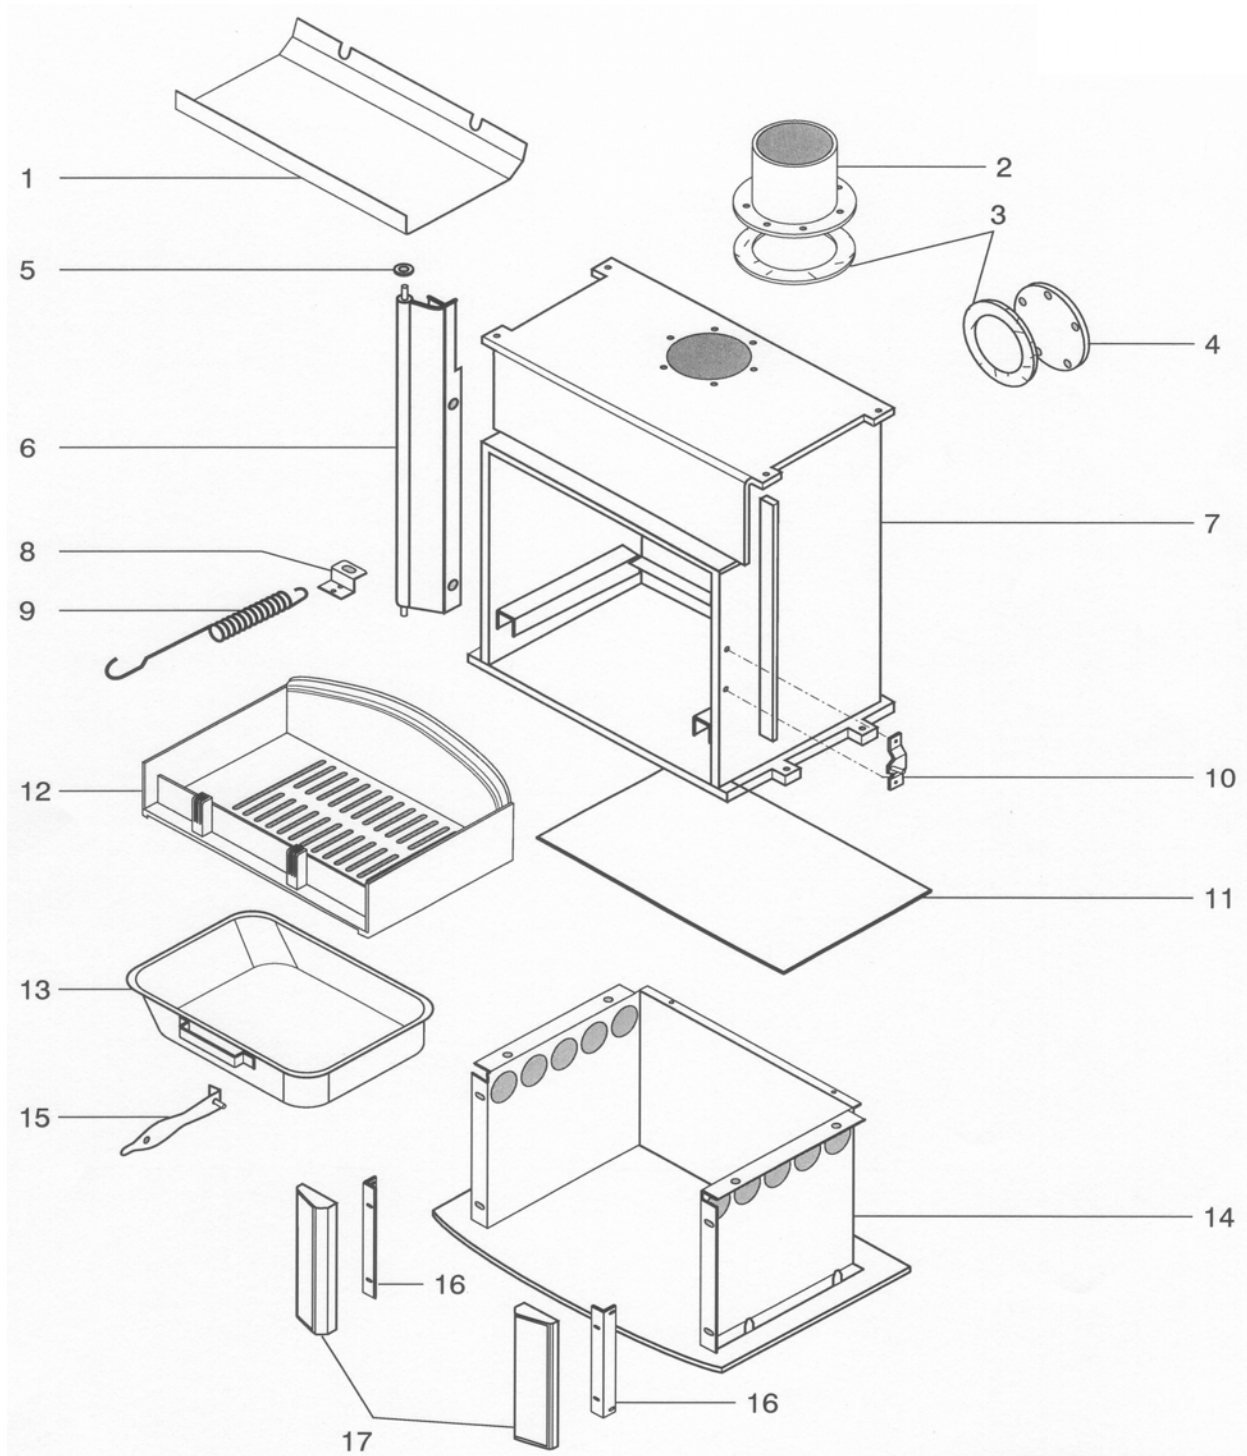

HOLZOFEN
HF3001D-3003D-3011HD-3013HD-3021FD-3023FD-3031FSD
ERSATZTEILE FEUERRAUM

HOLZOFEN
HF3001D / 3003D / 3011HD / 3013HD / 3021FD / 3023FD / 3031FSD
ERSATZTEILE FEUERRAUM

NR	ANZAHL	BEZEICHNUNG	REFERENZEN
1	1	Umlenkungsblech	15400
2	1	Abgasstutzen	15401PO
3	2	Keramik Dichtung	15667
4	1	Verschuß Deckel	15648PB
5	1	Messing Scheibe	15016
6	1	Tür Stütze	16162PB
7	1	Feuerraum	15603PB
8	1	Schließfeder Befästigung	05865
9	1	Schießfeder	15468
10	1	Schloß Kappe	15415PO
11	1	Boden Schutzblech	15590
12	1	Gußsohle	23829PB
12	1	Rost	04165PB
13	1	Aschenkasten	10719PB
14	1	Sockel	15587PO
15	1	Kalte Hand	02630
16	2	Untere Blende Befästigung	16978PO
17	2	Blende	15552--UPO