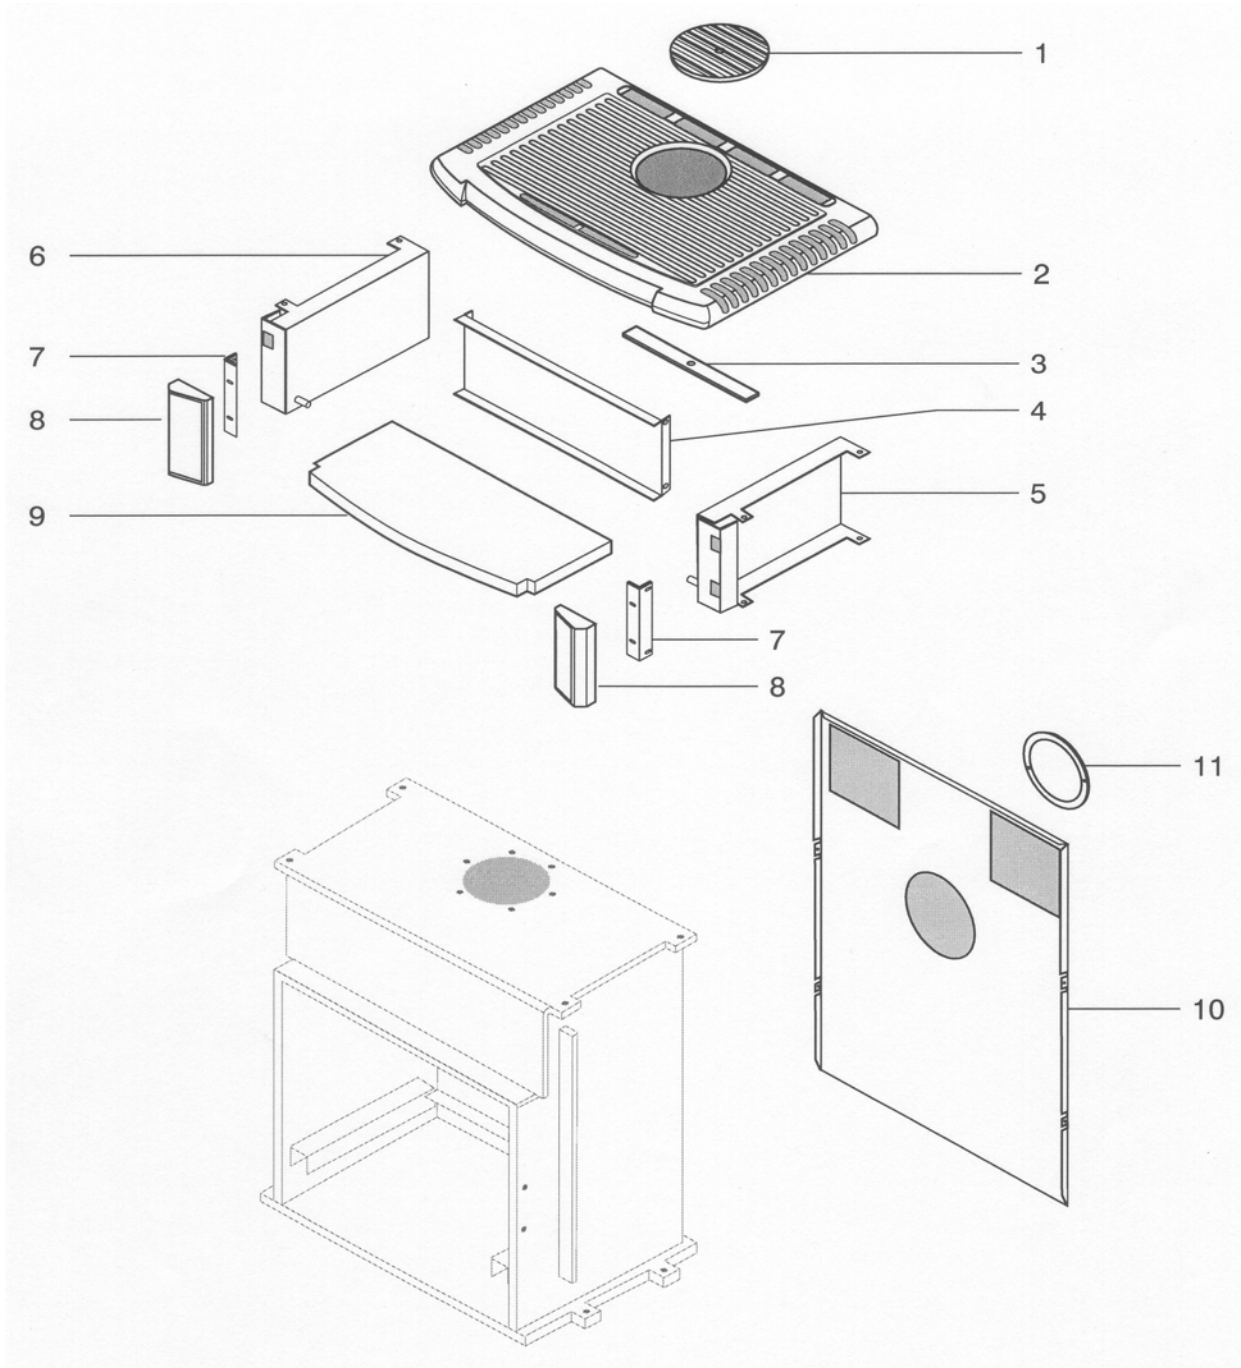

HOLZOFEN
HF3021FD - HF3023FD
ERSATZTEILE WARMHALTEFACH

HOLZOFEN
HF3021FD / HF3023FD
ERSATZTEILE WARMHALTEFACH

NR	ANZAHL	BEZEICHNUNG	REFERENZEN
1	1	Einlegen Deckel	15604PO
2	1	Guß Deckel	15543--UPO
3	2	Einlegen Deckel Befästigung	15837
4	1	Hinteres Blech Warmhaltefach	16789PO
5	1	Rechte Seite Warmhaltefach	16788PO
6	1	Linke Seite Warmhaltefach	16787PO
7	2	Obere Blende Befästigung	16977PO
8	2	Obere Blende	16321--UPO
9	1	Speckstein Platte	17231
10	1	Hinteres Schutzblech	17578
11	1	Verschuß Deckel	13937