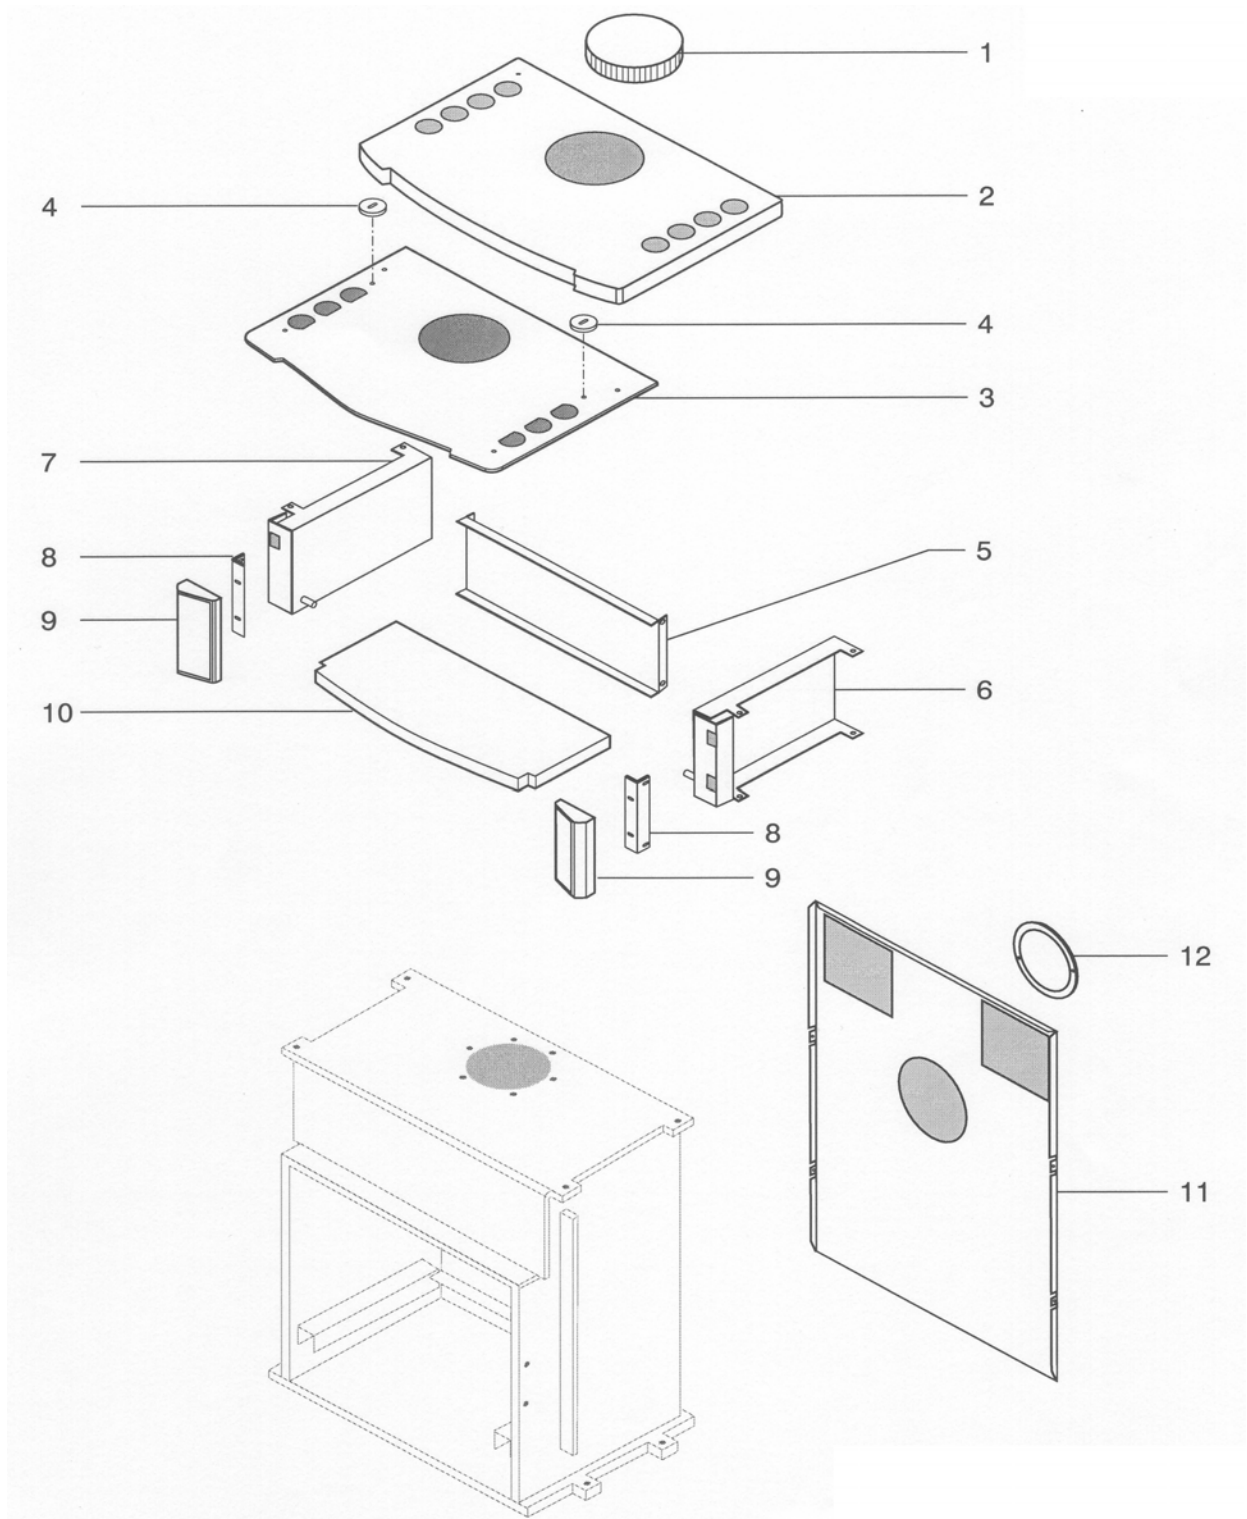

**HOLZOFEN
HF3031FSD
ERSATZTEILE SPECKSTEIN MIT WARMHALTEFACH**

**HOLZOFEN
HF3031FSD
ERSATZTEILE SPECKSTEIN MIT WARMHALTEFACH**

NR	ANZAHL	BEZEICHNUNG	REFERENZEN
1	1	Einlegen Deckel aus Speckstein	17225
2	1	Deckel aus Speckstein	17224
3	1	Obere Schutzblech	17226PO
4	2	Zwischen Scheibe	17227PO
5	1	Hinteres Blech	16789PO
6	1	Rechte Seite Warmhaltfach	16788PO
7	1	Linke Seite Warmhaltfach	16787PO
8	2	Obere Blende Befästigung	16977PO
9	2	Obere Blende	16321--UPO
10	1	Speckstein Platte	17231
11	1	Hinteres Schutzblech	17578
12	1	Verschuß Blechdeckel	13937