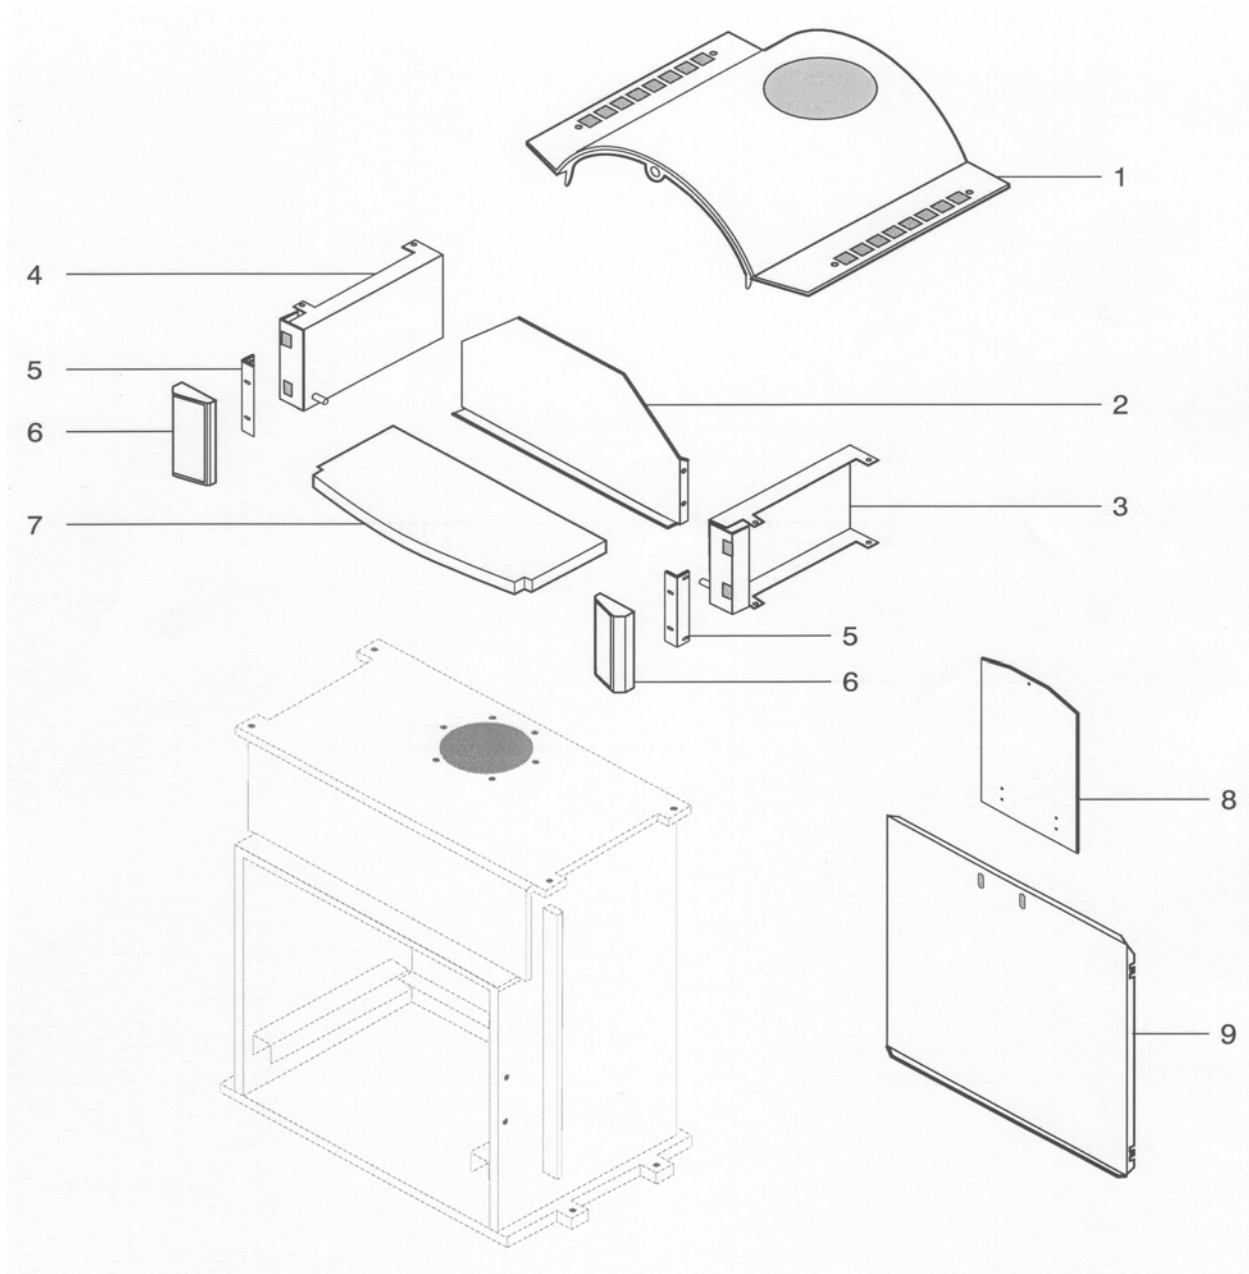

HOLZOFEN
HF3021FD - HF3023FD
ERSATZTEILE WARMHALTEFACH

HOLZOFEN
HF3021FD / HF3023FD
ERSATZTEILE WARMHALTEFACH

NR	ANZAHL	BEZEICHNUNG	REFERENZEN
1	1	Einlegen Deckel	15604PO
2	1	Guß Deckel	15543--UPO
3	2	Einlegen Deckel Befästigung	15837
4	1	Hinteres Blech Warmhaltefach	16789PO
5	1	Rechte Seite Warmhaltefach	16788PO
6	1	Linke Seite Warmhaltefach	16787PO
7	2	Obere Blende Befästigung	16977PO
8	2	Obere Blende	16321--UPO
9	1	Speckstein Platte	17231
10	1	Hinteres Schutzblech	17578
11	1	Verschuß Deckel	13937

HOLZOFEN
HF3011HD - HF3013HD
ERSATZTEILE HALB GEWOLBE

HOLZOFEN
HF3011HD - HF3013HD
ERSATZTEILE HALB GEWOLBE

NR	ANZAHL	BEZEICHNUNG	REFERENZEN
1	1	Halb Gewölbe Deckel Schwarz	17347PP
1	1	Halb Gewölbe Deckel Weiß	17347PV
2	1	Hinteres Blech Warmhaltefach	17357PO
3	1	Rechte Seite Warmhaltefach	16788PO
4	1	Linke Seite Warmhaltefach	16787PO
5	2	Obere Blende Befästigung	16977PO
6	2	Obere Blende	16321--UPO
7	1	Speckstein Platte	17231
8	1	Hintere Erhöhungsblech	17581
9	1	Hintere Schutzblech	17356