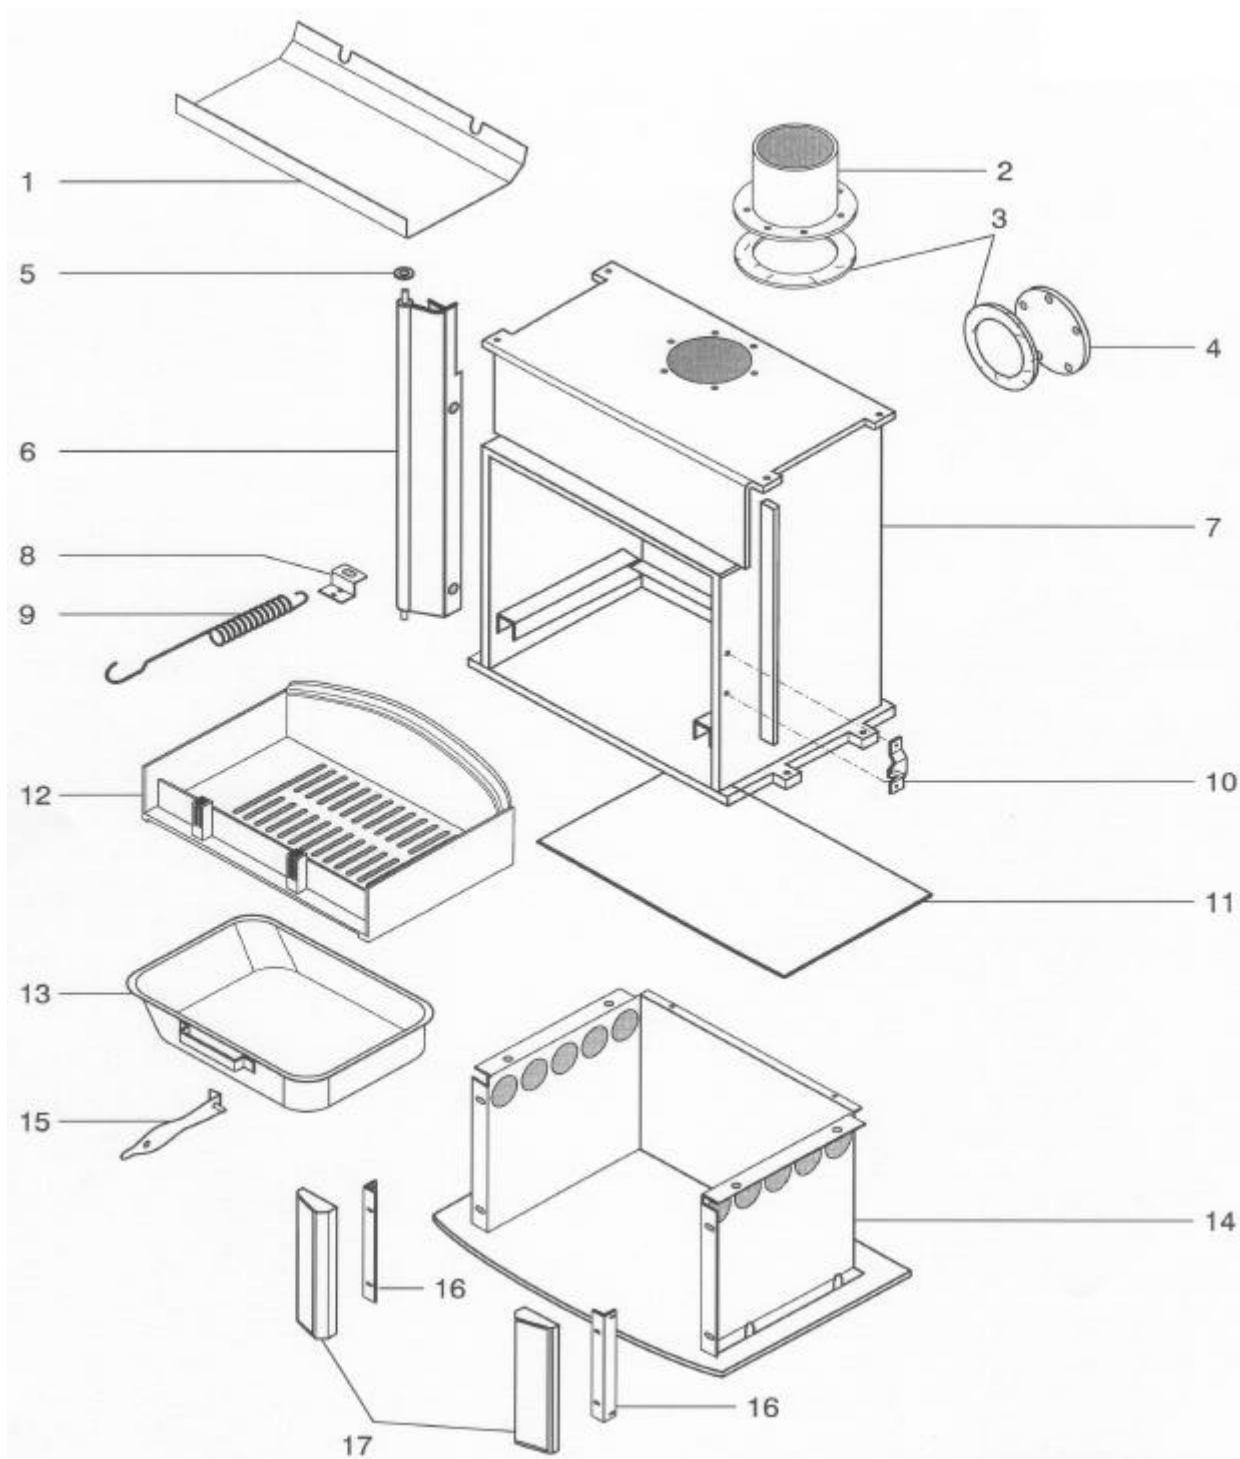

**HOLZOFEN**  
**HF3001D-3003D-3011HD-3013HD-3021FD-3023FD-3031FSD**  
**ERSATZTEILE FEUERRAUM**

**HOLZOFEN**  
**HF3001D / 3003D / 3011HD / 3013HD / 3021FD / 3023FD / 3031FSD**  
**ERSATZTEILE FEUERRAUM**

NR	ANZAHL	BEZEICHNUNG	REFERENZEN
1	1	Umlenkungsblech	15400
2	1	Abgasstutzen	15401PO
3	2	Keramik Dichtung	15667
4	1	Verschuß Deckel	15648PB
5	1	Messing Scheibe	15016
6	1	Tür Stütze	16162PB
7	1	Feuerraum	15603PB
8	1	Schließfeder Befästigung	05865
9	1	Schießfeder	15468
10	1	Schloß Kappe	15415PO
11	1	Boden Schutzblech	15590
12	1	Gußsohle	15061PB
13	1	Aschenkasten	10719PB
14	1	Sockel	15587PO
15	1	Kalte Hand	02630
16	2	Untere Blende Befästigung	16978PO
17	2	Blende	15552--UPO