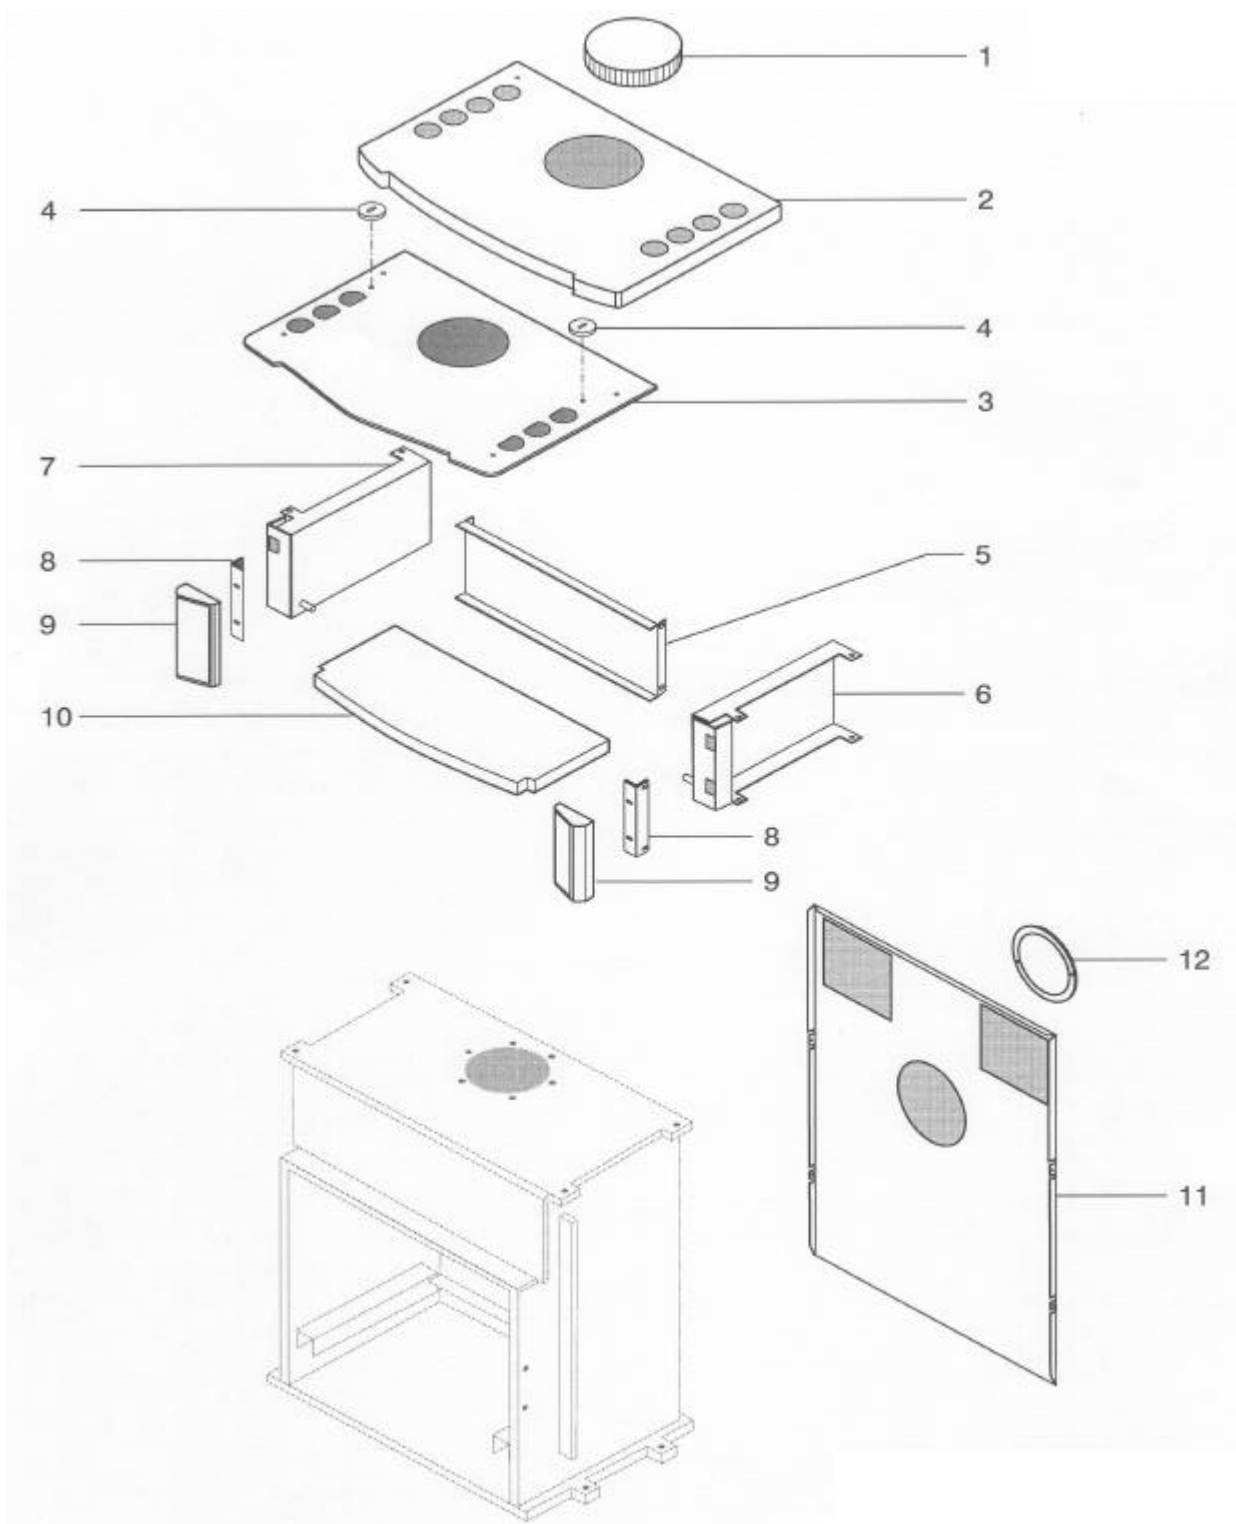

**HOLZOFEN
HF3031FSD
ERSATZTEILE SPECKSTEIN MIT WARMHALTEFACH**

**HOLZOFEN
HF3031FSD
ERSATZTEILE SPECKSTEIN MIT WARMHALTEFACH**

NR	ANZAHL	BEZEICHNUNG	REFERENZEN
1	1	Einlegen Deckel aus Speckstein	17225
2	1	Deckel aus Speckstein	17224
3	1	Obere Schutzblech	17226PO
4	2	Zwischen Scheibe	17227PO
5	1	Hinteres Blech	16789PO
6	1	Rechte Seite Warmhaltfach	16788PO
7	1	Linke Seite Warmhaltfach	16787PO
8	2	Obere Blende Befästigung	16977PO
9	2	Obere Blende	16321--UPO
10	1	Speckstein Platte	17231
11	1	Hinteres Schutzblech	17578
12	1	Verschuß Blechdeckel	13937