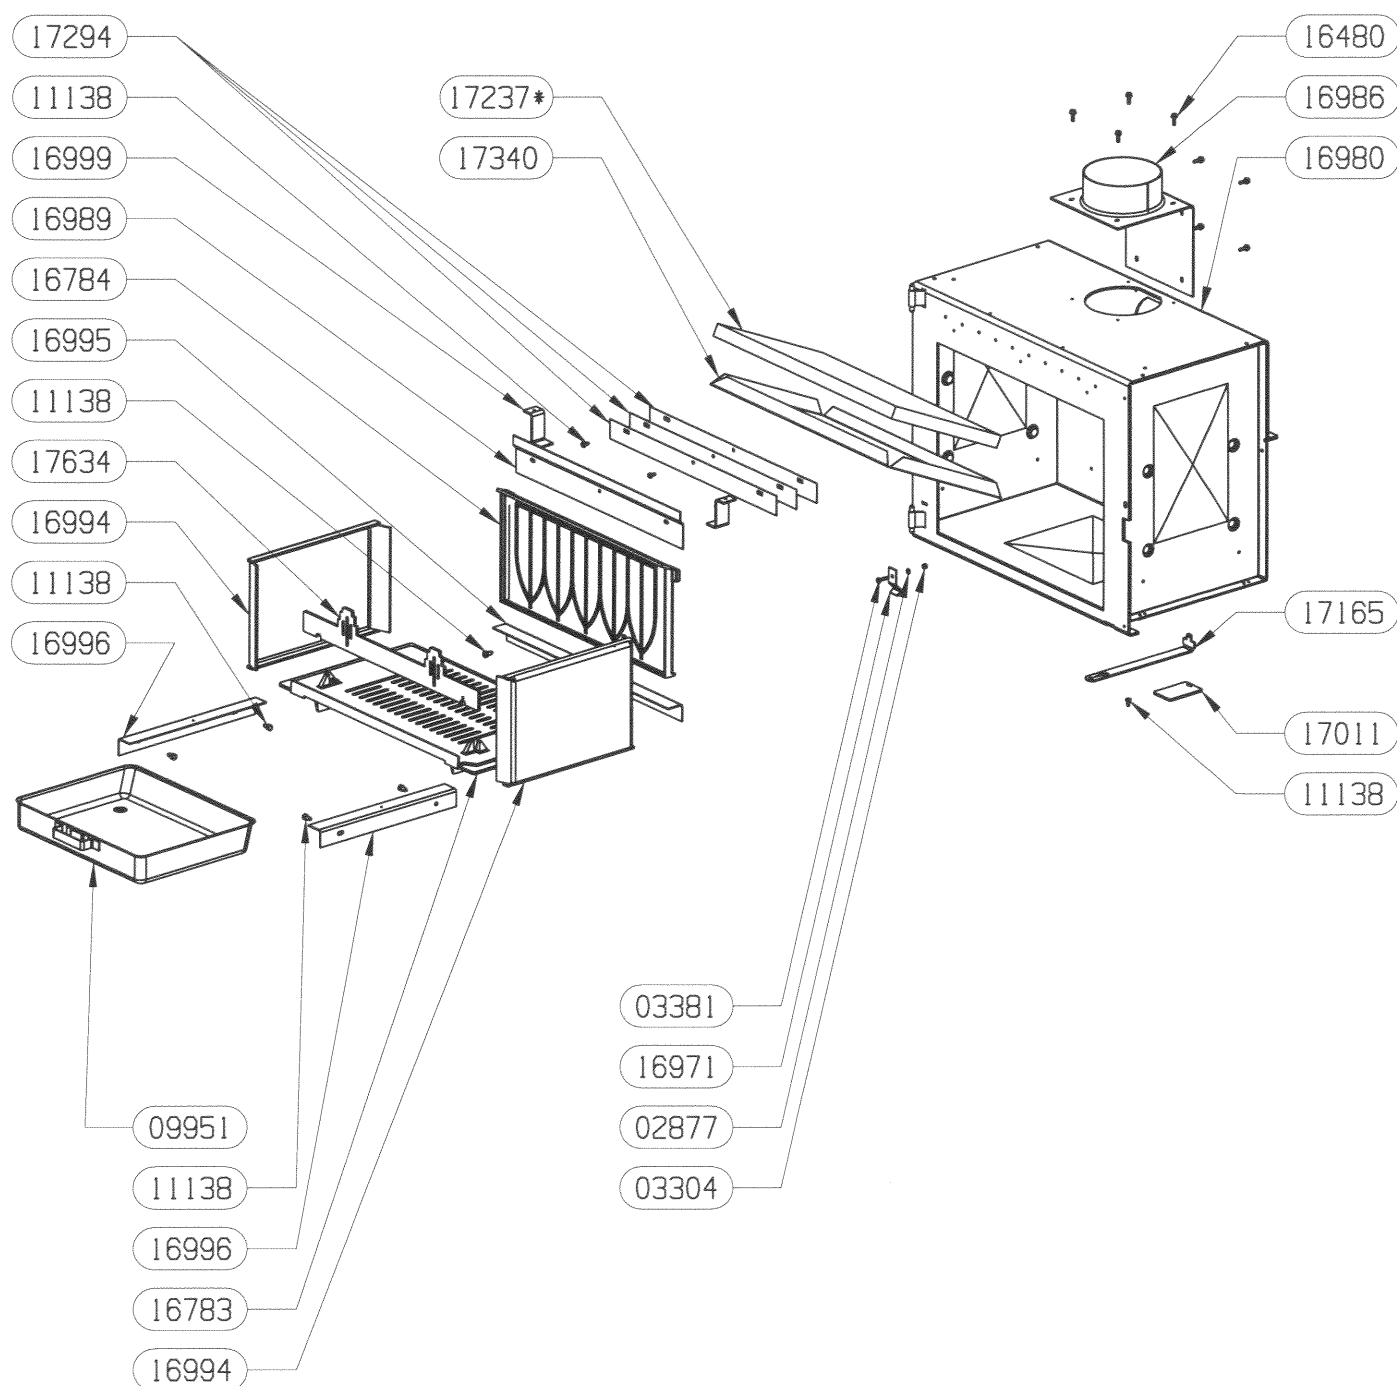

PIECES NON REPRESENTEES :

17778 SACHET VISSERIE TAMPON

02738	VIS A TETE RONDE LARGE POZI	2
02743	ECROU HEXAGONAL	2
04496	VIS A TOLE HEXAGONALE	4
11138	VIS A TOLE HEXAGONALE	20
15652	VIS A TOLE FRAISEE POZI	4
15673	OBTURATEUR ARRIERE	1
16897	TAMPON	1
17014	APPUI DESSUS	4
17017	ARRIERE	1
18971	DESSUS PB 50 RUSTIQUE	1
19427	COTE DROIT HABILLAGE	1
19428	COTE GAUCHE HABILLAGE	1
19429	BAVETTE	1
19430	ECRAN LATERAL	2
19431	ECRAN DE BUCHER	1
19812	DEMI-SOCLE	2
CODE ARTICLE	DESIGNATION	QTE

PIECE NON DESSINEE :
07232 MAIN FROIDE

03304	ECROU HEXAGONAL AUTOFREINE FENDU	1
04093	JOINT PLAT 10X2	1
13013	CLIP TUBULAIRE "RAPID"	2
13015	LOGO SUPRA	1
16396	VIS AUTOTARAUDEUSE C HC	9
16972	BOUTON DE PORTE PB50	2
16973	JOINT DE PORTE LG.415	2
16974	JOINT DE PORTE LG.500	1
16975	VITRE	1
16979	PORTE	1
16991	FIXE JOINT HORIZONTAL	1
16992	FIXE JOINT LATERAL	2
16993*	POIGNEE	2
17387*	GALET	1
17388*	RONDELLE	1
17413*	DOUILLE AXE DE PORTE	1
17420*	RONDELLE ELASTIQUE BOMBEE	1
17605*	VIS CBE HC M5x25	1
17629 non vu	ENS. MONTE PORTE	1
19616	PROTEGE JOINT	2
91076 non vu	ENS. POIGNEE MONTEE	1
91081 non vu	JOINT LATERAUX + PROTEGE JOINT	2
CODE ARTICLE	DESIGNATION	QTE

PIECES NON REPRESENTEES :
11768 ADAPTATEUR BUSE 150/153

02877	RONDELLE EVENTAIL A DENTURE EXTERIEURE	1
03304	ECROU HEXAGONAL AUTOFREINE FENDU	1
03381	VIS A METAUX A TETE HEXAGONALE	1
09951	ENS. SOUDE CENDRIER	1
11138	VIS A TOLE HEXAGONALE	7
11138	VIS A TOLE HEXAGONALE	5
16480	VIS AUTOTARAUDEUSE H E	8
16783	SOLE	1
16784	PLAQUE D'ATRE CONTEMPORAINE	1
16971	RESSORT DE FERMETURE	1
16980	ENS.SOUDE CORPS DE CHAUFFE	1
16986	BUSE PB50 ENS. SOUDE	1
16989	DEFLECTEUR VITRE	1
16994	COTE INTERIEUR DE CORPS DE CHAUFFE	2
16995	APPUI ARRIERE DE SOLE	1
16996	APPUI LATERAL DE SOLE	2
16999	PATTE D'ACCROCHAGE	2
17011	REGISTRE D'AIR	1
17165	TIRETTE AIR DE GRILLE	1
17237*	DEFLECTEUR VERMICULITE	1
17294	CALAGE DEFLECTEUR DE VITRE	3
17340	DOUBLAGE DEFLECTEUR INOX	1
17634	CHENET	1
91070 non vu	ENS. DEFLECTEUR + VERMICULITE	1
CODE ARTICLE	DESIGNATION	QTE