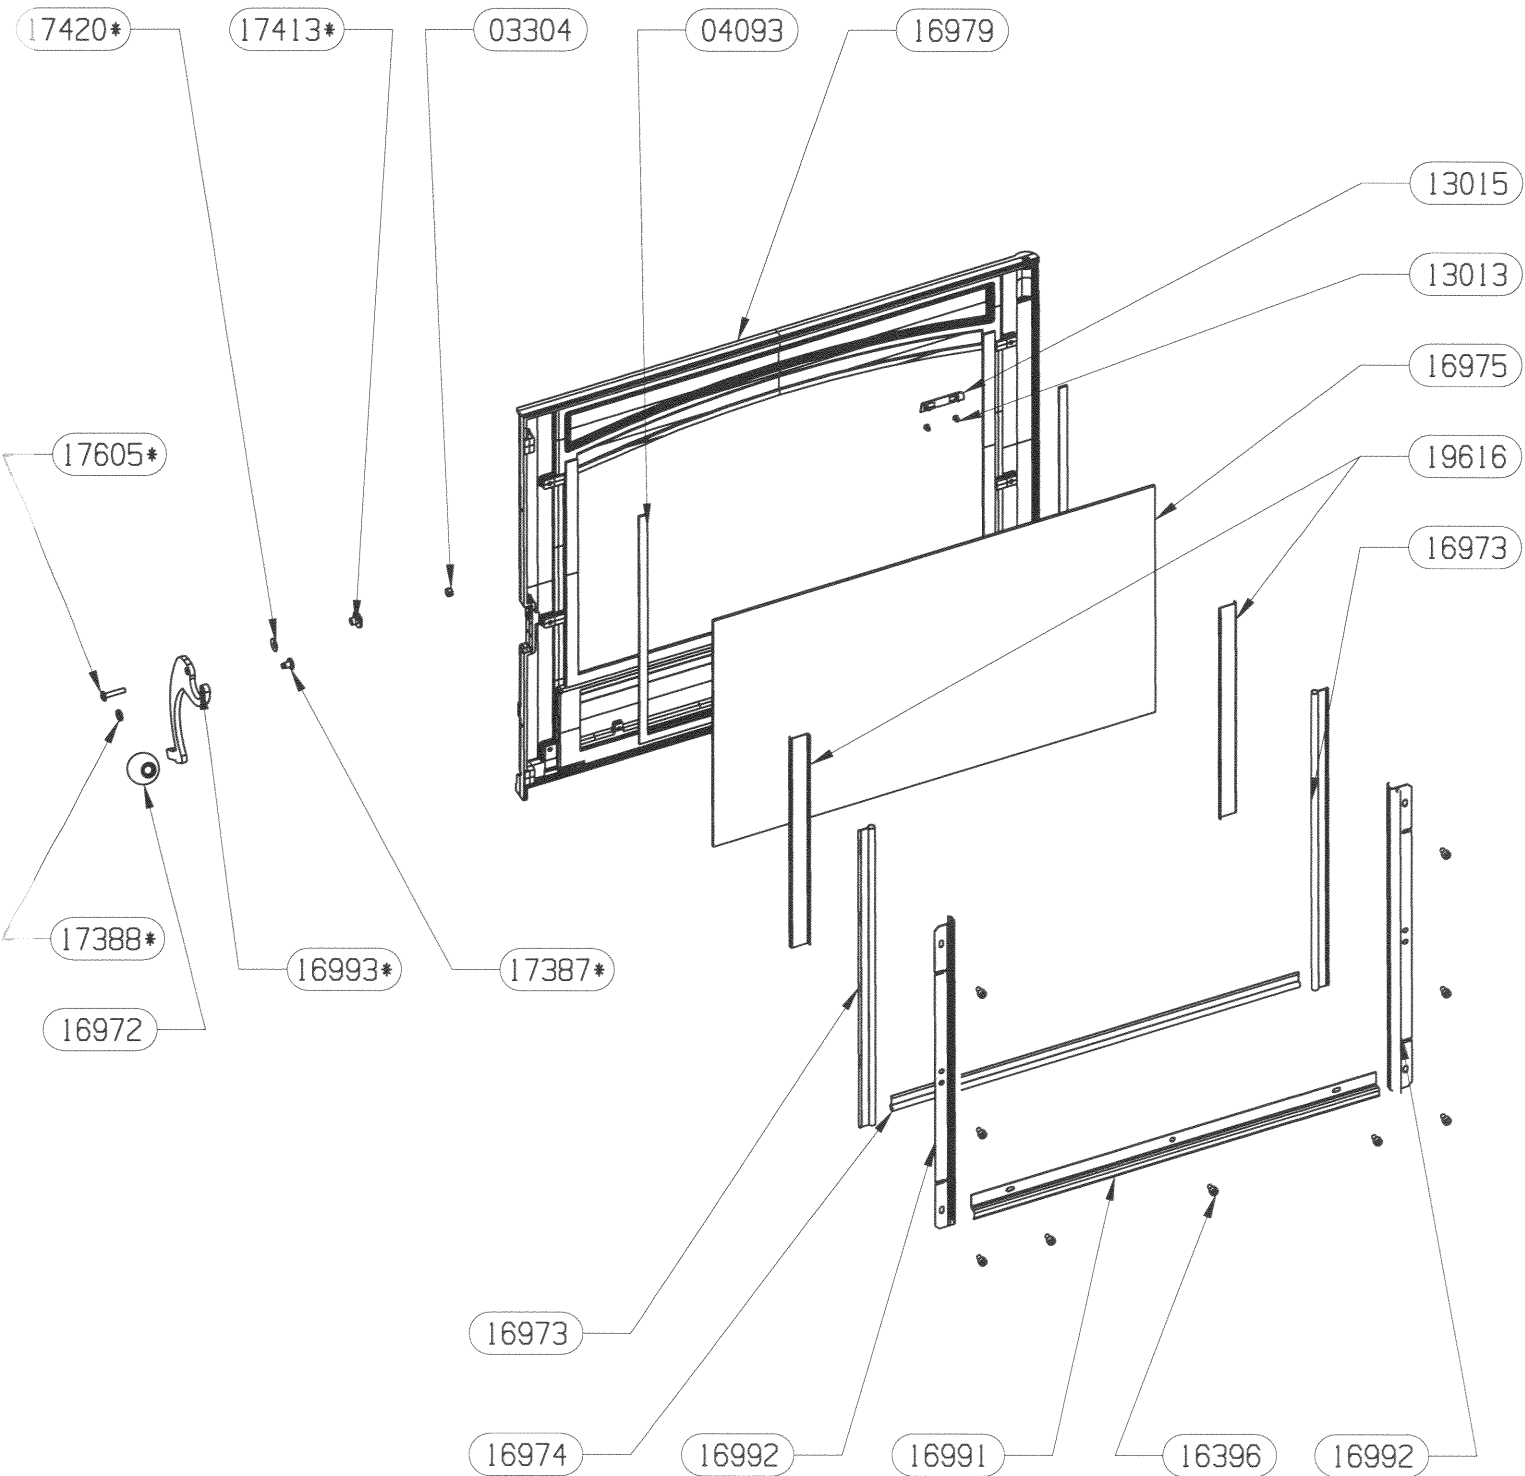

PIECES NON REPRESENTEES :

17778 SACHET VISSERIE TAMPON

02738	VIS A TETE RONDE LARGE POZI	2
02743	ECROU HEXAGONAL	2
04496	VIS A TOLE HEXAGONALE	4
11138	VIS A TOLE HEXAGONALE	20
15652	VIS A TOLE FRAISEE POZI	4
15673	OBTURATEUR ARRIERE	1
16897	TAMPON	1
17014	APPUI DESSUS	4
17017	ARRIERE	1
18971	DESSUS PB 50 RUSTIQUE	1
19427	COTE DROIT HABILLAGE	1
19428	COTE GAUCHE HABILLAGE	1
19429	BAVETTE	1
19430	ECRAN LATERAL	2
19431	ECRAN DE BUCHER	1
19812	DEMI-SOCLE	2
CODE ARTICLE	DESIGNATION	QTE

PIECE NON DESSINEE :
07232 MAIN FROIDE

03304	ECROU HEXAGONAL AUTOFREINE FENDU	1
04093	JOINT PLAT 10X2	1
13013	CLIP TUBULAIRE "RAPID"	2
13015	LOGO SUPRA	1
16396	VIS AUTOTARAUDEUSE C HC	9
16972	BOUTON DE PORTE PB50	2
16973	JOINT DE PORTE LG.415	2
16974	JOINT DE PORTE LG.500	1
16975	VITRE	1
16979	PORTE	1
16991	FIXE JOINT HORIZONTAL	1
16992	FIXE JOINT LATERAL	2
16993*	POIGNEE	2
17387*	GALET	1
17388*	RONDELLE	1
17413*	DOUILLE AXE DE PORTE	1
17420*	RONDELLE ELASTIQUE BOMBEE	1
17605*	VIS CBE HC M5x25	1
17629 non vu	ENS. MONTE PORTE	1
19616	PROTEGE JOINT	2
91076 non vu	ENS. POIGNEE MONTEE	1
91081 non vu	JOINT LATERAUX + PROTEGE JOINT	2
CODE ARTICLE	DESIGNATION	QTE

PIECES NON REPRESENTEES :
11768 ADAPTATEUR BUSE 150/153

02877	RONDELLE EVENTAIL A DENTURE EXTERIEURE	1
03304	ECROU HEXAGONAL AUTOFREINE FENDU	1
03381	VIS A METAUX A TETE HEXAGONALE	1
09951	ENS. SOUDE CENDRIER	1
11138	VIS A TOLE HEXAGONALE	7
11138	VIS A TOLE HEXAGONALE	5
16480	VIS AUTOTARAUDEUSE H E	8
16783	SOLE	1
16784	PLAQUE D'ATRE CONTEMPORAINE	1
16971	RESSORT DE FERMETURE	1
16980	ENS.SOUDE CORPS DE CHAUFFE	1
16986	BUSE PB50 ENS. SOUDE	1
16989	DEFLECTEUR VITRE	1
16994	COTE INTERIEUR DE CORPS DE CHAUFFE	2
16995	APPUI ARRIERE DE SOLE	1
16996	APPUI LATERAL DE SOLE	2
16999	PATTE D'ACCROCHAGE	2
17011	REGISTRE D'AIR	1
17165	TIRETTE AIR DE GRILLE	1
17237*	DEFLECTEUR VERMICULITE	1
17294	CALAGE DEFLECTEUR DE VITRE	3
17340	DOUBLAGE DEFLECTEUR INOX	1
17634	CHENET	1
91070 non vu	ENS. DEFLECTEUR + VERMICULITE	1
CODE ARTICLE	DESIGNATION	QTE