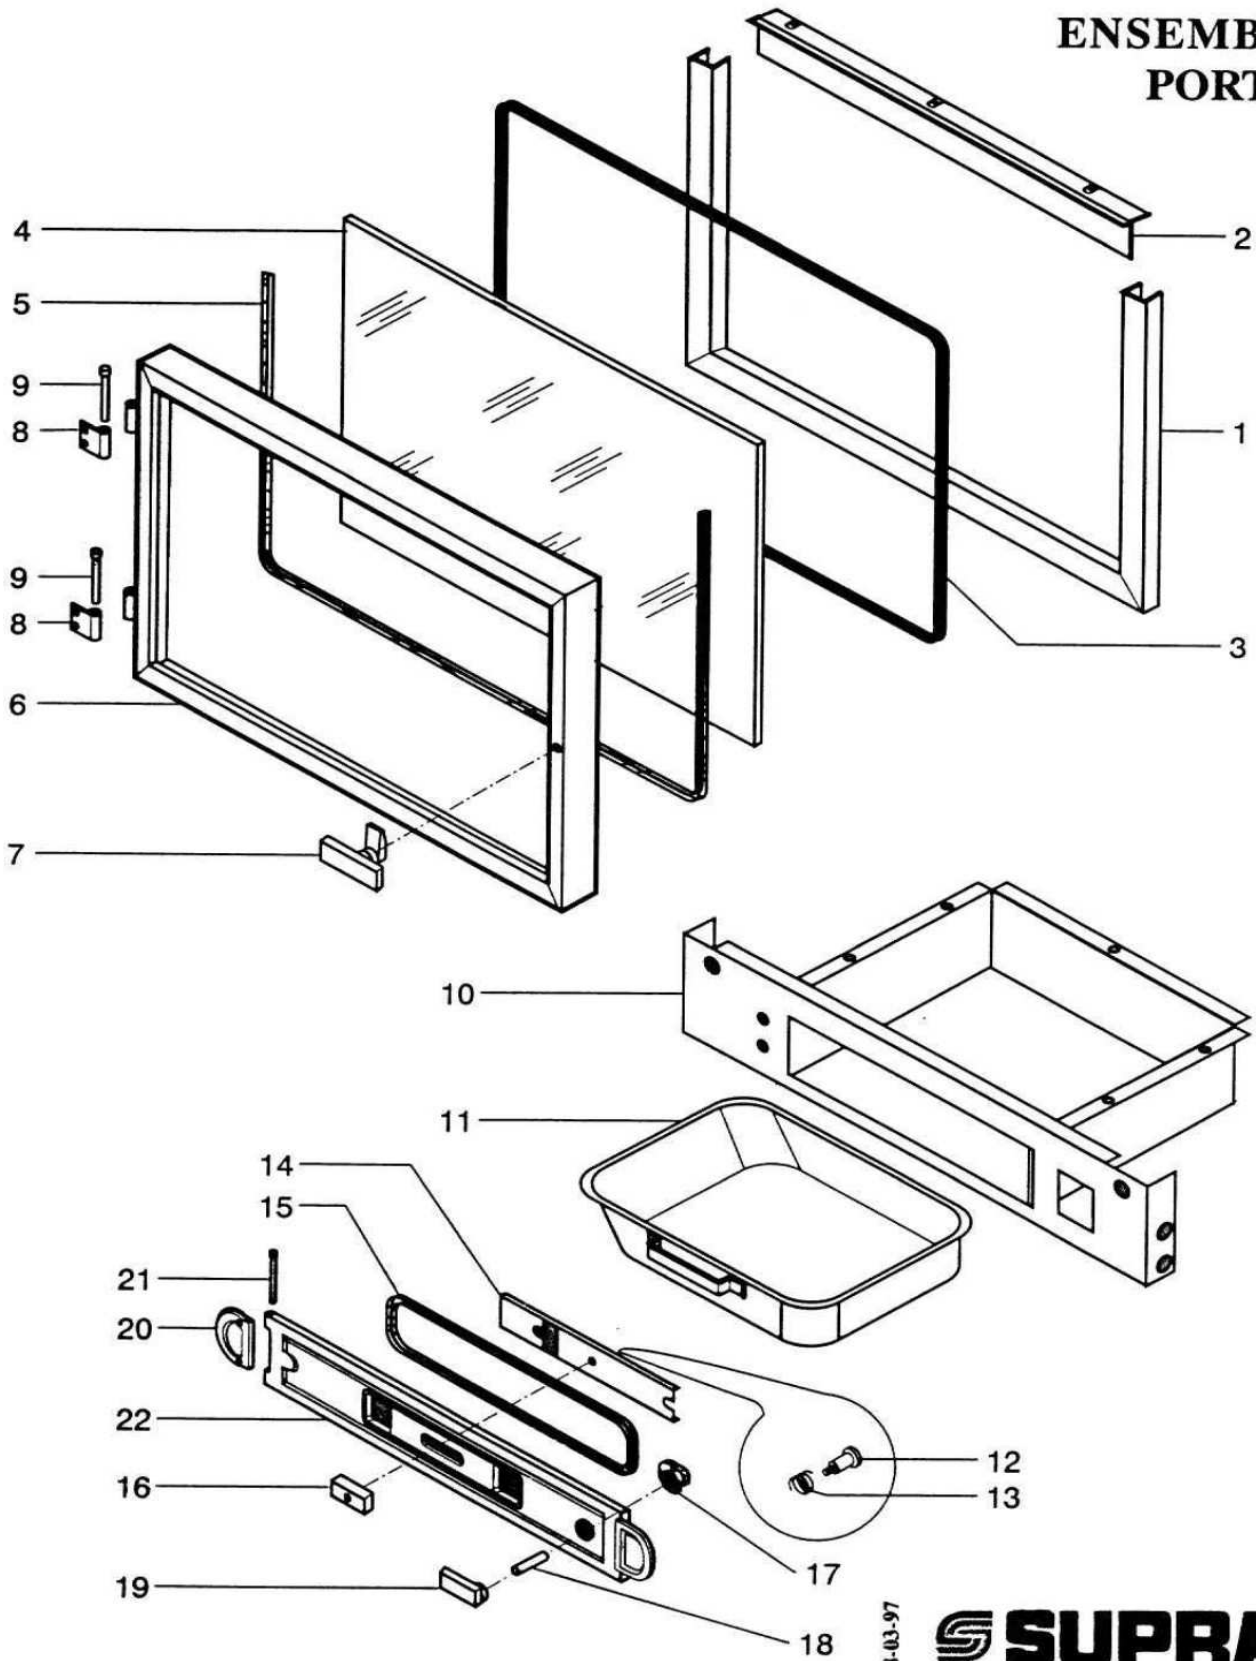

FOYER HF 50

PIÈCES DÉTACHÉES

ENSEMBLE PORTES

18-03-97

SUPRA

**FOYER HF 50
ENSEMBLE PORTES**

code 191310

POSITION	NOMBRE	DESIGNATION	REFERENCES
1	1	Fixe joint	05914PB
2	1	Défecteur de vitre	05907PB
3	2 ml	Joint rectangulaire 9 X 5	06546
4	1	Vitre vitrocéramique	03775
5	1,33 ml	Joint autocollant ø 10	03897
6	1	Cadre de porte	12696--UPB
7	1	Poignée de porte	05798--U
8	2	Paumelles avec trou	03660
9	2	Broches	03661PB
10	1	Boitier cendrier	12681PB
11	1	Cendrier	10719PB
12	1	Vis pour volet d'air	02129
13	1	Ressort de compression	02412
14	1	Plaquette réglage air	09835PB
15	1 ml	Bourrelet blanc	03265
16	1	Poignée réglage air	03050--UPB
17	1	Disque verrou fonte	03052--U
18	1	Axe verrou	05739
19	1	Poignée porte cendrier	03051--U
20	1	Charnière porte cendrier	03048
21	1	Axe porte cendrier	03177
22	1	Porte cendrier (21+20+19)	12828--UPB
	1	Porte vitrée E.M.	13485PB
	1	Porte cendrier E.M.	12686
	1	Languette protège vitre	16435