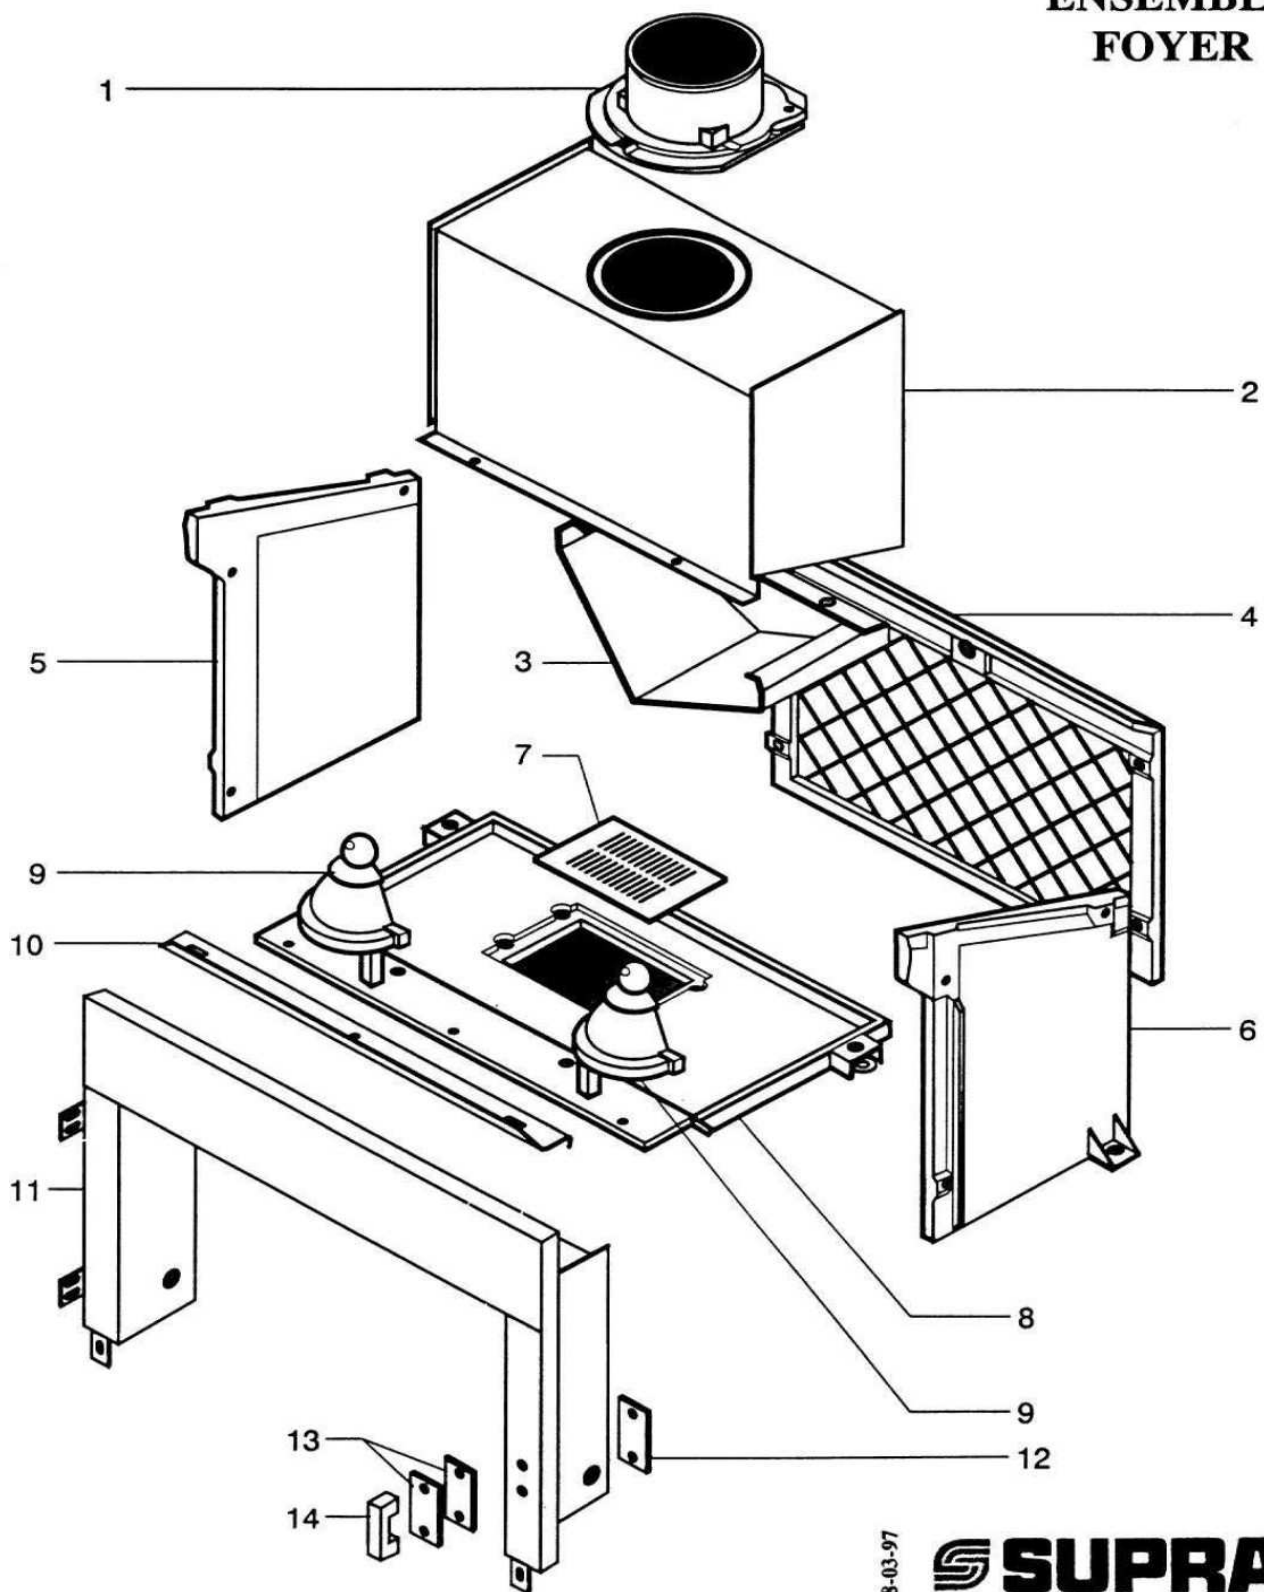

# FOYER HF 50

## PIÈCES DÉTACHÉES

ENSEMBLE  
FOYER

18-03-97

**SUPRA**

**FOYER HF 50  
ENSEMBLE FOYER**

code 191310

<b>POSITION</b>	<b>NOMBRE</b>	<b>DESIGNATION</b>	<b>REFERENCES</b>
1	1	Buse diamètre 180	03909PB
2	1	Avaloir	12697PB
3	1	Défecteur	03060
4	1	Plaque d'âtre	03901PB
5	1	Côté fonte gauche	03764PB
6	1	Côté fonte droit	03765PB
7	1	Grille de décendrage	14766
8	1	Sole fonte	12209PB
9	2	Chenets	07255
10	1	Défecteur inférieur	07166
11	1	Contre cadre	12688PB
12	1	Barre-écrou	12703PB
13	2	Rehausse de chape	12694PB
14	1	Chape fraisée	12877--UPB