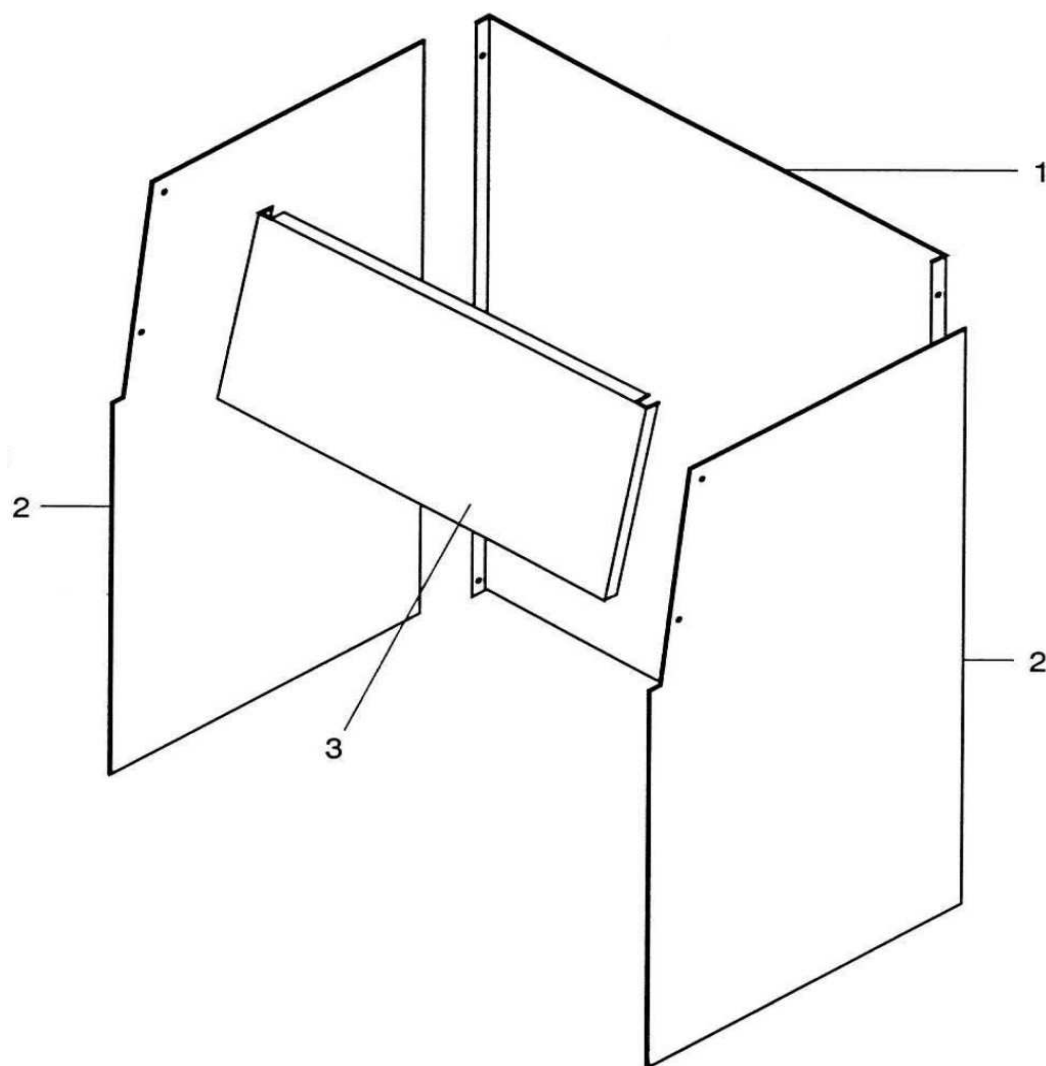

FOYER HF 50

PIÈCES DÉTACHÉES

**KIT
ISOLATION**

18-03-97

SUPRA

Edition :

juillet 2003

POSITION	NOMBRE	DESIGNATION	REFERENCES
1	1	Arrière isolation	14677
2	2	Côté isolation	14676
3	1	Tôle avant isolation	14678