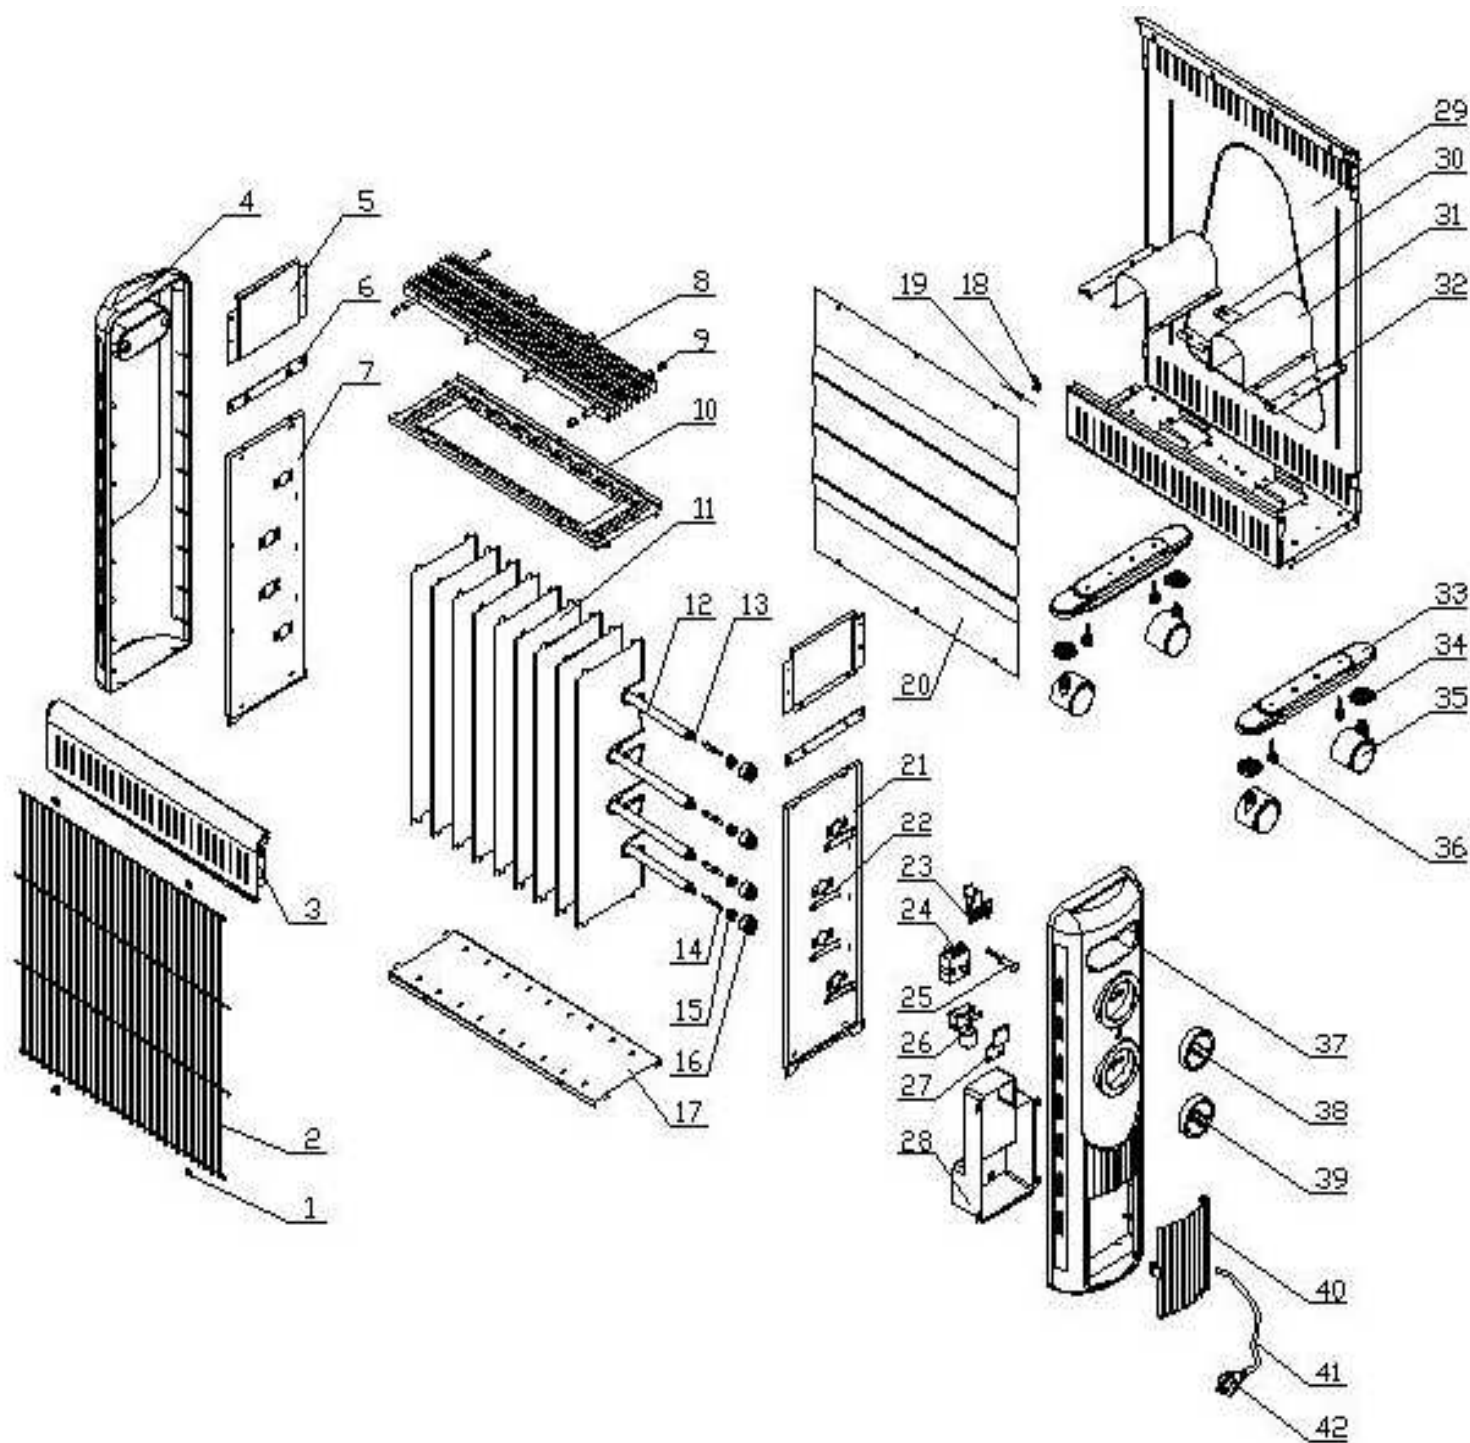

RADIANT A INFRAROUGE INFRA 2401

**RADIANT A INFRAROUGE
INFRA 2401**

POSITION	DESIGNATION / PIECES	REFERENCES
2	Grille avant	85452
8	Barre de protection	85453
12	Tube Quartz	85454
23	Thermostat	85455
24	Switch	85456
26	Sécurité anti-basculement	85457
33 à 36	Pied (1 support - 2 roues)	85458