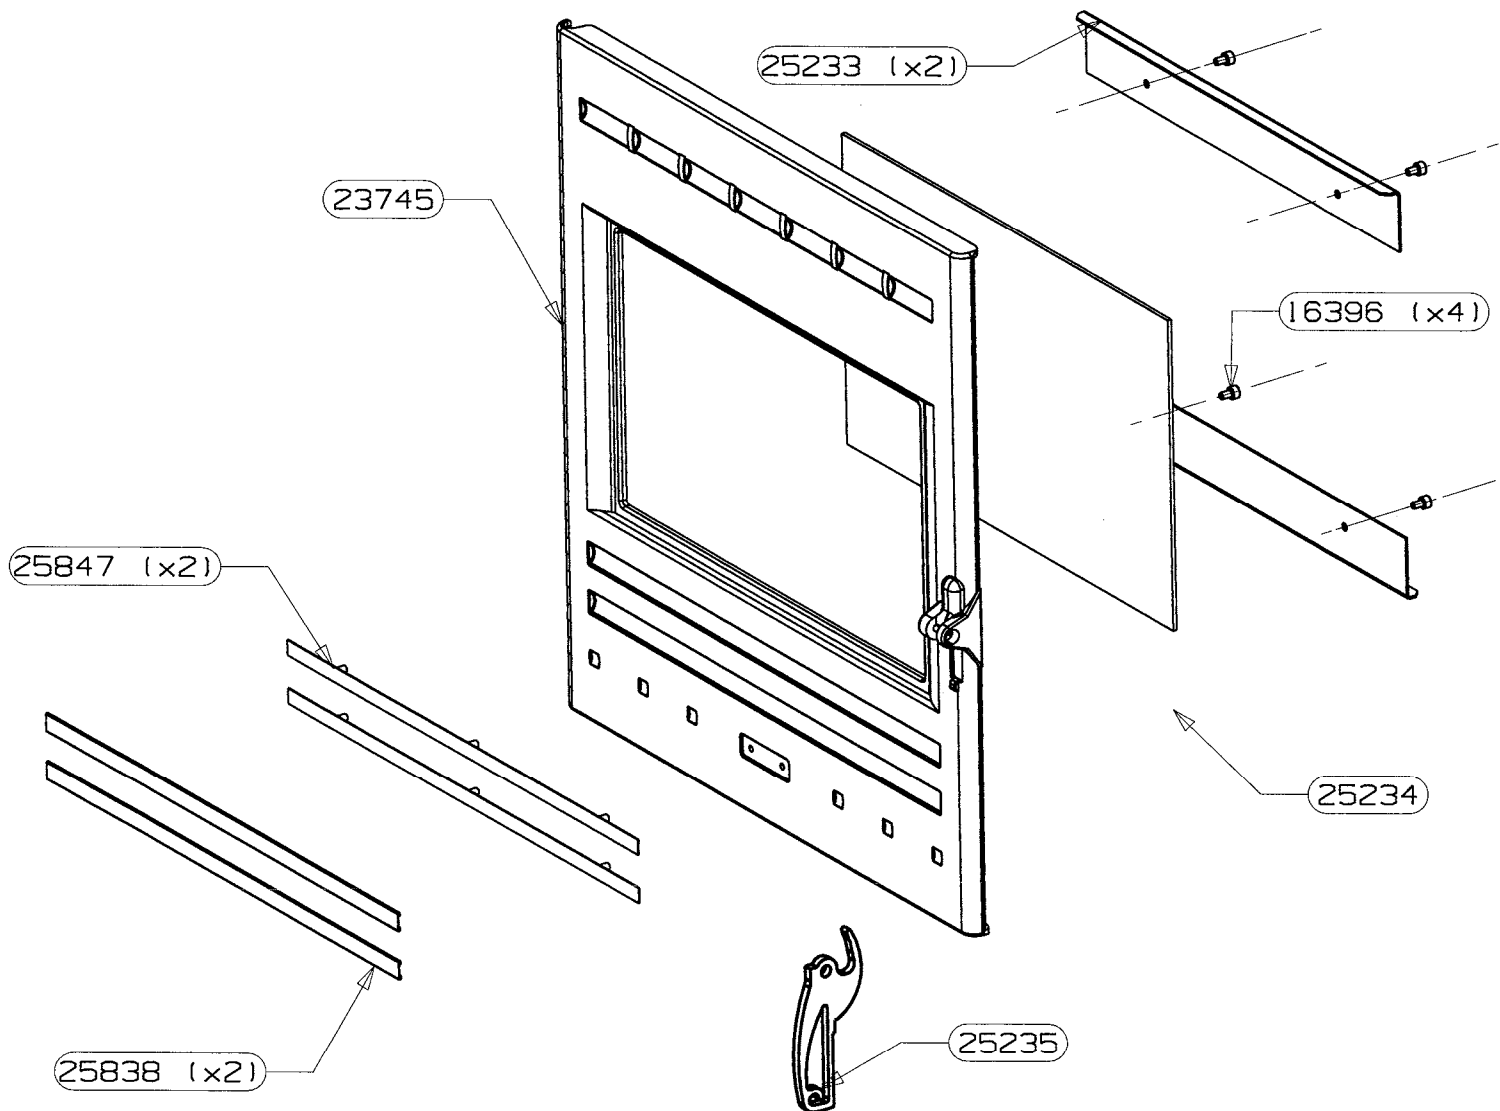

POUR TOUTE COMMANDE DE PIECES D'HABILLAGE,
PRECISER IMPERATIVEMENT LA COULEUR !

SUPPORT BAGUETTES E.S.	25847	2
BAGUETTES ISERAN	25838	2
POIGNEE DE PORTE	25235	1
VITRE DE PORTE	25234	1
FIXE VITRE	25233	2
PORTE FONTE (percee)	23745	1
DOUILLE EPAULEE ZNN	22834 non vu	1
VIS AUTOTARAUDEUSE C HC	16396	4
RONDELLE ONDUFLEX	11481 non vu	2
VIS CHC M6x16	10762 non vu	1
JOINT RECTANGULAIRE 6x12	09708 non vu	2.2 m
JOINT PLAT 10x2	04093 non vu	1.6 m
RONDELLE A DENT DE 5 ZNN	02877 non vu	6
ECROU H M5	02745 non vu	6
DESIGNATION	CODE ARTICLE	QTE

COTE INTERIEUR C.D.C.	25222	2
PLAQUE D'ATRE TOLE	25221	1
FOND DE CORPS DE CHAUFFE	25218	1
DESSUS CORPS DE CHAUFFE	25216	1
PAROI CORPS DE CHAUFFE	25215	1
EQUERRE PLIABLE L=240	24746	2
EQUERRE APPUI COTE	24702	2
CANAL	24701	1
SOLE	23739	1
JOINT DE BUSE	15667	1
BUSE D. 120/125	15401	1
DESIGNATION	CODE ARTICLE	QTE