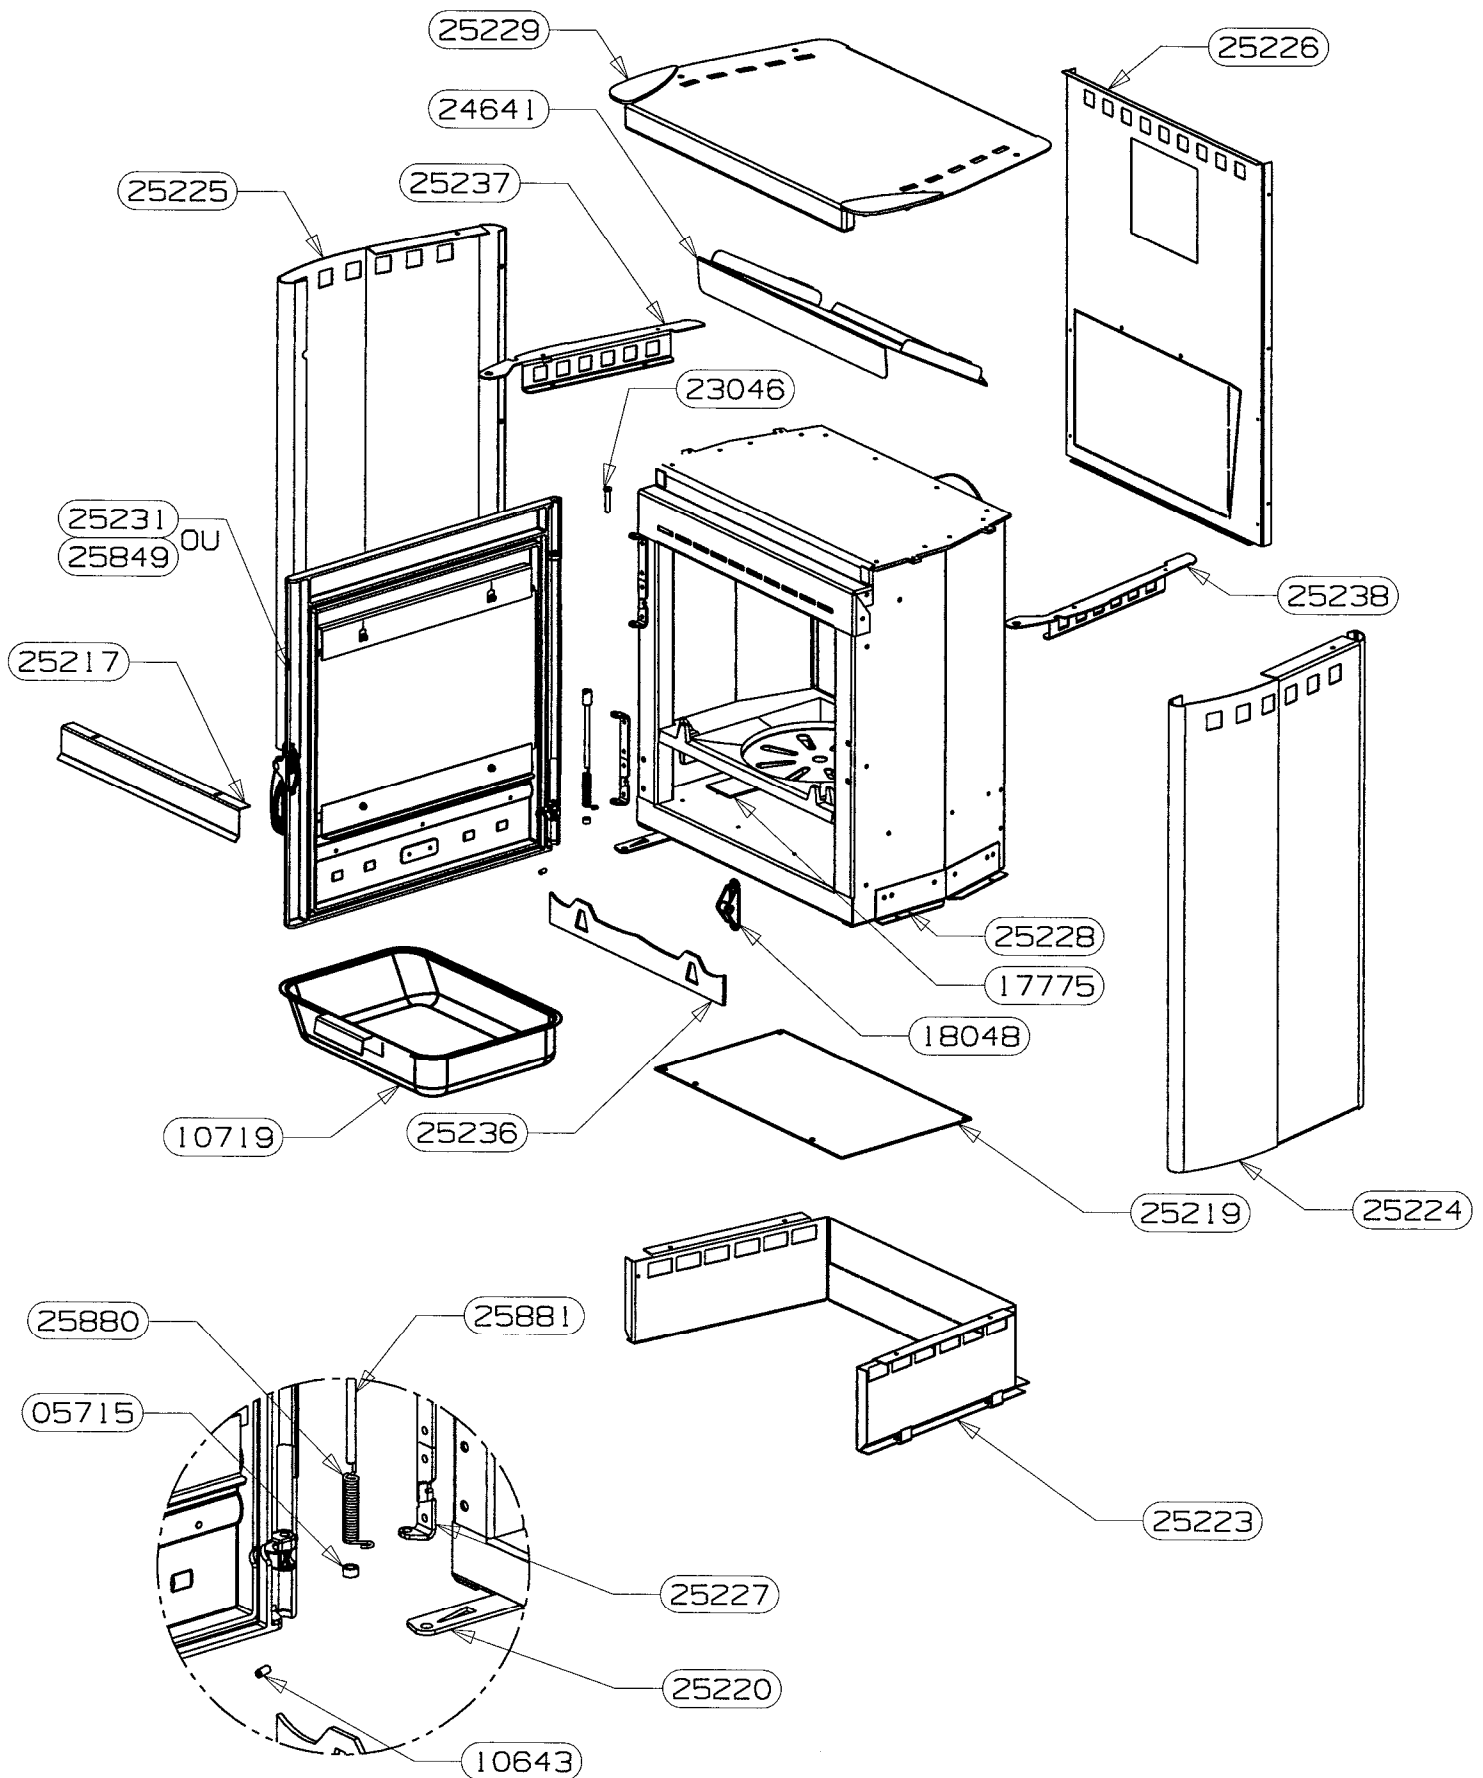

POUR TOUTE COMMANDE DE PIECES D'HABILLAGE,
PRECISER IMPERATIVEMENT LA COULEUR !

SUPPORT BAGUETTES E.S.	25847	2
BAGUETTES ISERAN	25838	2
POIGNEE DE PORTE	25235	1
VITRE DE PORTE	25234	1
FIXE VITRE	25233	2
PORTE FONTE (percee)	23745	1
DOUILLE EPAULEE ZNN	22834 non vu	1
VIS AUTOTARAUDEUSE C HC	16396	4
RONDELLE ONDUFLEX	11481 non vu	2
VIS CHC M6x16	10762 non vu	1
JOINT RECTANGULAIRE 6x12	09708 non vu	2.2 m
JOINT PLAT 10x2	04093 non vu	1.6 m
RONDELLE A DENT DE 5 ZNN	02877 non vu	6
ECROU H M5	02745 non vu	6
DESIGNATION	CODE ARTICLE	QTE

COTE INTERIEUR C.D.C.	25222	2
PLAQUE D'ATRE TOLE	25221	1
FOND DE CORPS DE CHAUFFE	25218	1
DESSUS CORPS DE CHAUFFE	25216	1
PAROI CORPS DE CHAUFFE	25215	1
EQUERRE PLIABLE L=240	24746	2
EQUERRE APPUI COTE	24702	2
CANAL	24701	1
SOLE	23739	1
JOINT DE BUSE	15667	1
BUSE D. 120/125	15401	1
DESIGNATION	CODE ARTICLE	QTE

POUR TOUTE COMMANDE DE PIECES D'HABILLAGE,
PRECISER IMPERATIVEMENT LA COULEUR !

AXE DE MANOEUVRE DIN	25881	1
RESSORT DE TORSION	25880	1
PORTE SANS BAGUETTES E.M.	25849	1
RAIDISSEUR COTE DROIT	25238	1
RAIDISSEUR COTE GAUCHE	25237	1
CHENET ISERAN	25236	1
PORTE BAGUETTES E.M.	25231	1
DESSUS HABILLAGE E.M.	25229	1
ENSEMBLE C.D.C.	25228	1
CHARNIERE DE PORTE	25227	1
PROTECTION ARRIERE	25226	1
COTE HABILLAGE GAUCHE	25225	1
COTE HABILLAGE DROIT	25224	1
BUCHER	25223	1
TIRETTE AIR DE GRILLE	25220	1
PROTECTION DE SOL	25219	1
DEFLECTEUR DE VITRE	25217	1
DEFLECTEUR DE FUMEE	24641	1
AXE DE CHARNIERE	23046	1
ENSEMBLE FERMETURE	18048	1
REGISTRE D'AIR	17775	1
CENDRIER E.SOUDE	10719	1
VIS SANS TETE A 6 PANS CREUX C	10643	1
DOUILLE POUR PIVOT	05715	1
DESIGNATION	CODE ARTICLE	QTE