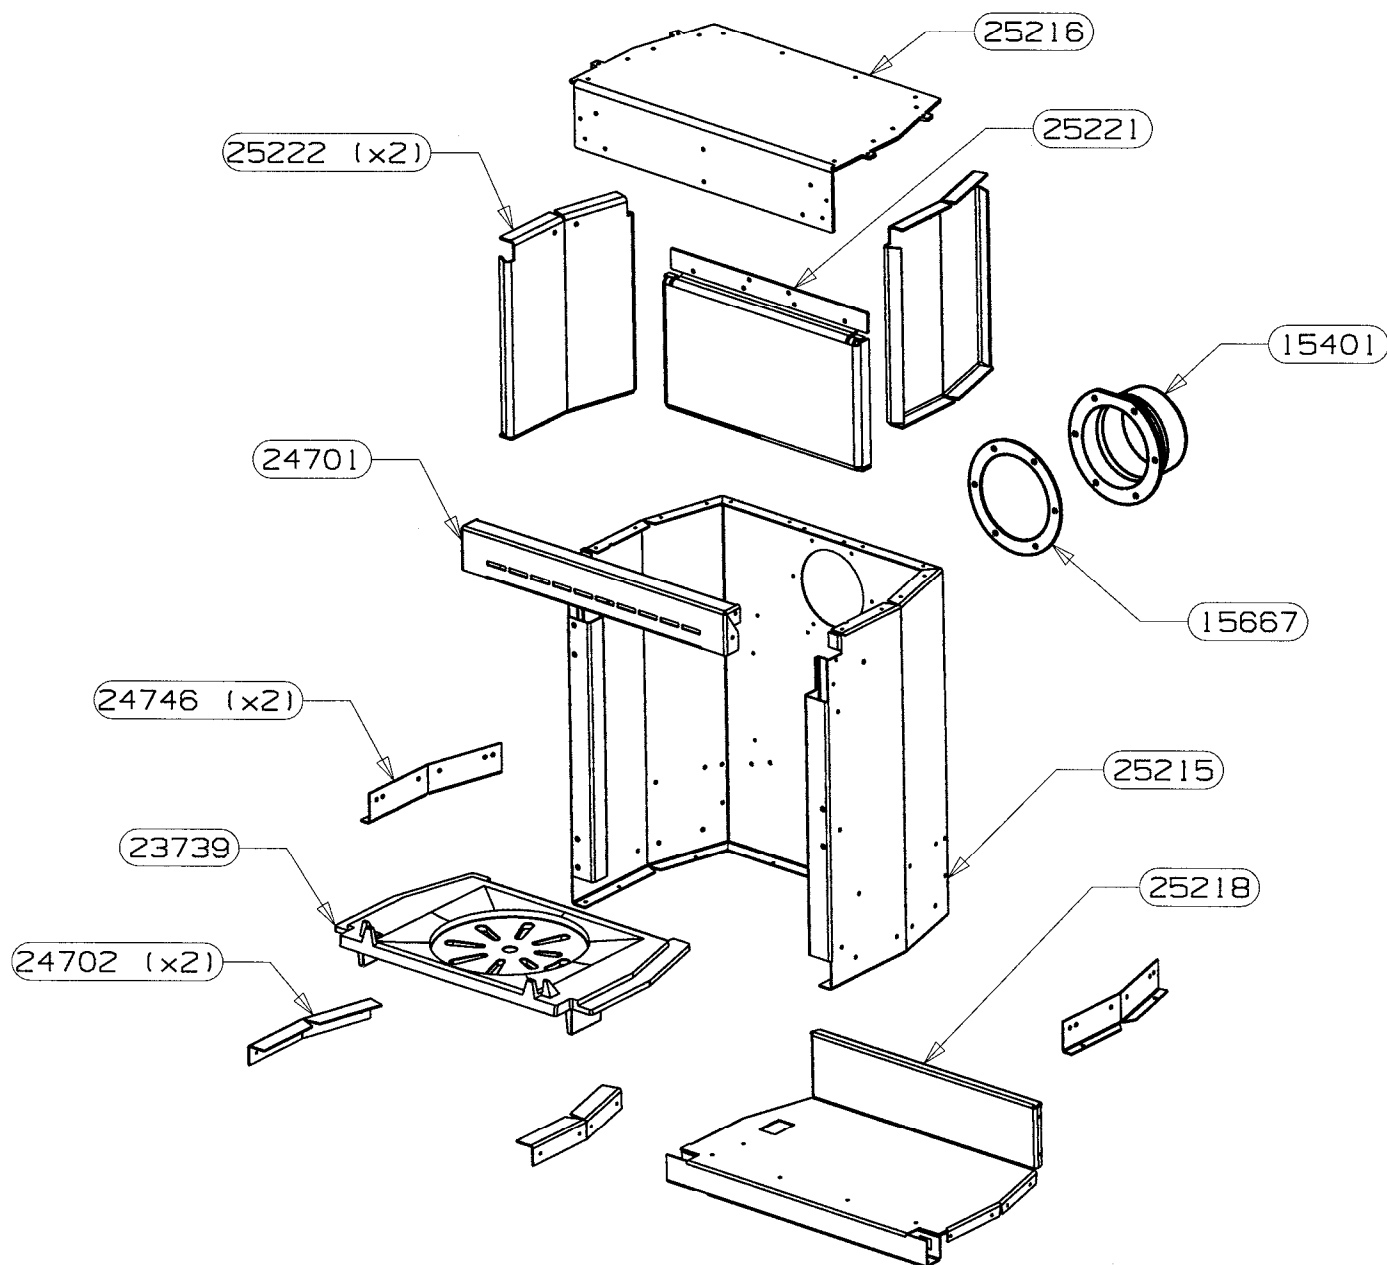

POUR TOUTE COMMANDE DE PIECES D'HABILLAGE,
PRECISER IMPERATIVEMENT LA COULEUR !

SUPPORT BAGUETTES E.S.	25847	2
BAGUETTES ISERAN	25838	2
POIGNEE DE PORTE	25235	1
VITRE DE PORTE	25234	1
FIXE VITRE	25233	2
PORTE FONTE (percee)	23745	1
DOUILLE EPAULEE ZNN	22834 non vu	1
VIS AUTOTARAUDEUSE C HC	16396	4
RONDELLE ONDUFLEX	11481 non vu	2
VIS CHC M6x16	10762 non vu	1
JOINT RECTANGULAIRE 6x12	09708 non vu	2.2 m
JOINT PLAT 10x2	04093 non vu	1.6 m
RONDELLE A DENT DE 5 ZNN	02877 non vu	6
ECROU H M5	02745 non vu	6
DESIGNATION	CODE ARTICLE	QTE

COTE INTERIEUR C.D.C.	25222	2
PLAQUE D'ATRE TOLE	25221	1
FOND DE CORPS DE CHAUFFE	25218	1
DESSUS CORPS DE CHAUFFE	25216	1
PAROI CORPS DE CHAUFFE	25215	1
EQUERRE PLIABLE L=240	24746	2
EQUERRE APPUI COTE	24702	2
CANAL	24701	1
SOLE	23739	1
JOINT DE BUSE	15667	1
BUSE D. 120/125	15401	1
DESIGNATION	CODE ARTICLE	QTE

POUR TOUTE COMMANDE DE PIECES D'HABILLAGE,
PRECISER IMPERATIVEMENT LA COULEUR !

AXE DE MANOEUVRE DIN	25881	1
RESSORT DE TORSION	25880	1
PORTE SANS BAGUETTES E.M.	25849	1
RAIDISSEUR COTE DROIT	25238	1
RAIDISSEUR COTE GAUCHE	25237	1
CHENET ISERAN	25236	1
PORTE BAGUETTES E.M.	25231	1
DESSUS HABILLAGE E.M.	25229	1
ENSEMBLE C.D.C.	25228	1
CHARNIERE DE PORTE	25227	1
PROTECTION ARRIERE	25226	1
COTE HABILLAGE GAUCHE	25225	1
COTE HABILLAGE DROIT	25224	1
BUCHER	25223	1
TIRETTE AIR DE GRILLE	25220	1
PROTECTION DE SOL	25219	1
DEFLECTEUR DE VITRE	25217	1
DEFLECTEUR DE FUMEE	24641	1
AXE DE CHARNIERE	23046	1
ENSEMBLE FERMETURE	18048	1
REGISTRE D'AIR	17775	1
CENDRIER E.SOUDE	10719	1
VIS SANS TETE A 6 PANS CREUX C	10643	1
DOUILLE POUR PIVOT	05715	1
DESIGNATION	CODE ARTICLE	QTE