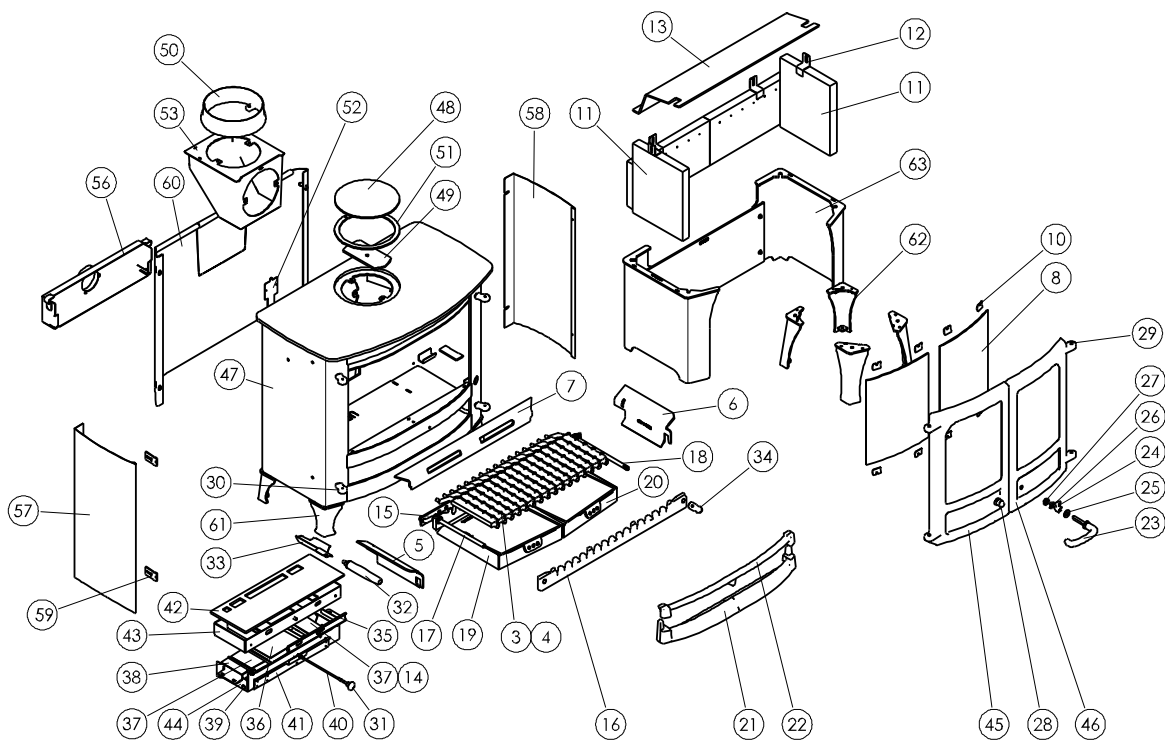

Issue B

Item	Número	Description
1*	008/CY40S	Kit de joints de porte (avec colle)
2*	008/FW29	Colle de joint de porte
3	002/CG20	Barre de grille
4	002/CG20S16	Ensemble de barres de grille (16)
5	010/CY14L	Grille d'arrivé d'air latérale gauche
6	010/CY14R	Grille d'arrivé d'air latérale droite
7	010/CY16	Grille d'arrivée d'air arrière
8	006/CY18	Vitre vitrocéramique (avec joint)
9*	008/CY41	Joint pour vitre
10	004/KV23	Pattes de fixation de vitres
11	011/CY29S	Ensemble de briques réfractaires(4)
12	004/XV30	Pattes de fixation briques réfractaires
13	010/CY31	Défecteur
14	008/CY26S	Jeux de joints céramiques
15	012/CY33	Barre d'actionnement de la grille
16	002/CY30	Barre de support de la grille
17	012/AY13	Tige de transmission
18	012/AY15	Tige de criblage
19	004/CX17L	Cendrier gauche
20	004/CX17R	Cendrier droite
21	002/CY07C	Pare bûches
22	002/CY08C	Pare bûches supérieur
23	008/KV16	Poignée bakélite (main froid)
24	002/AY14	Came de fermeture de la porte
25	008/FFW015	Rondelle Grower hélicoïdale
26	004/ST008	Rondelle avec languette de blocage
27	008/FFN001	Écrou d'axe
28	008/KV13	Bouton bakélite (porte gauche)
29	008/BW39/S	Jeu d'axes de charnière
30	002/PY24	Gond
31	008/AY37	Bouton commande Quattroflow
32	008/PX95	Poignée pour cendrier et criblage