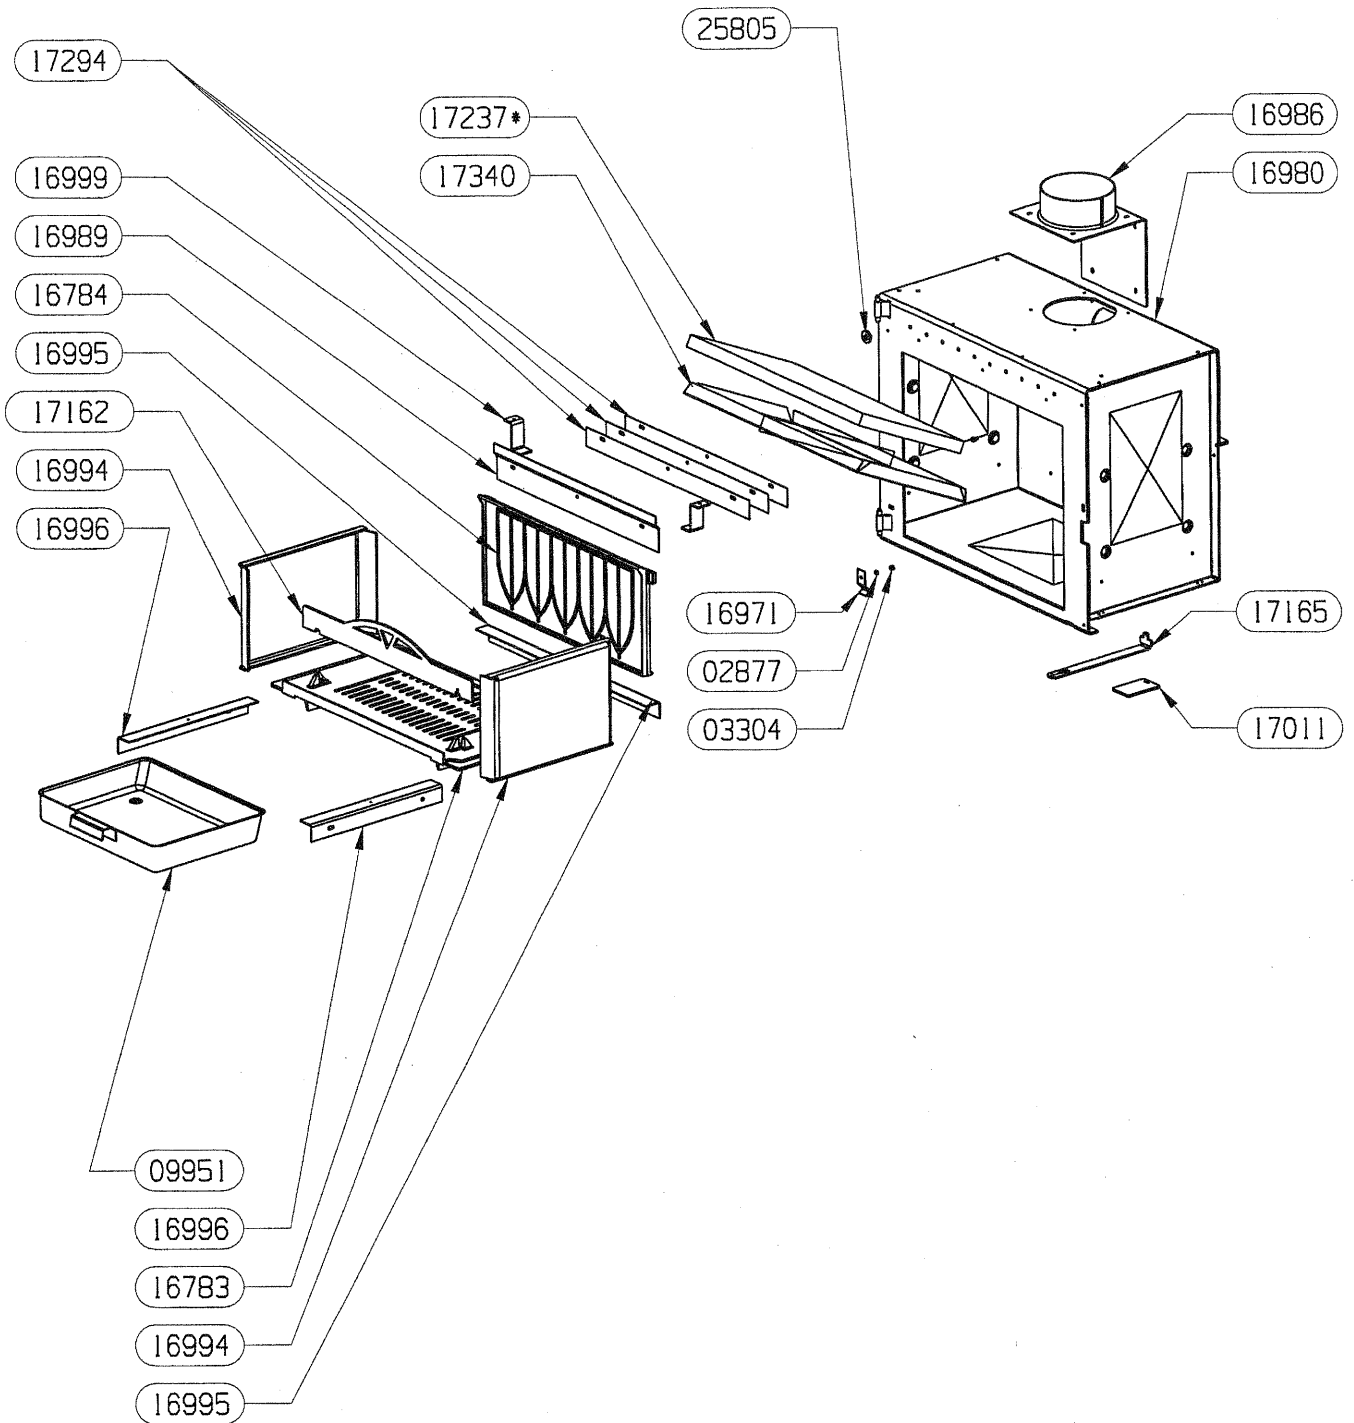

OSUPRA

POELE A BOIS
ISTRIA 110644 FT BAI

ENSEMBLE FOYER
EDITION 03/07