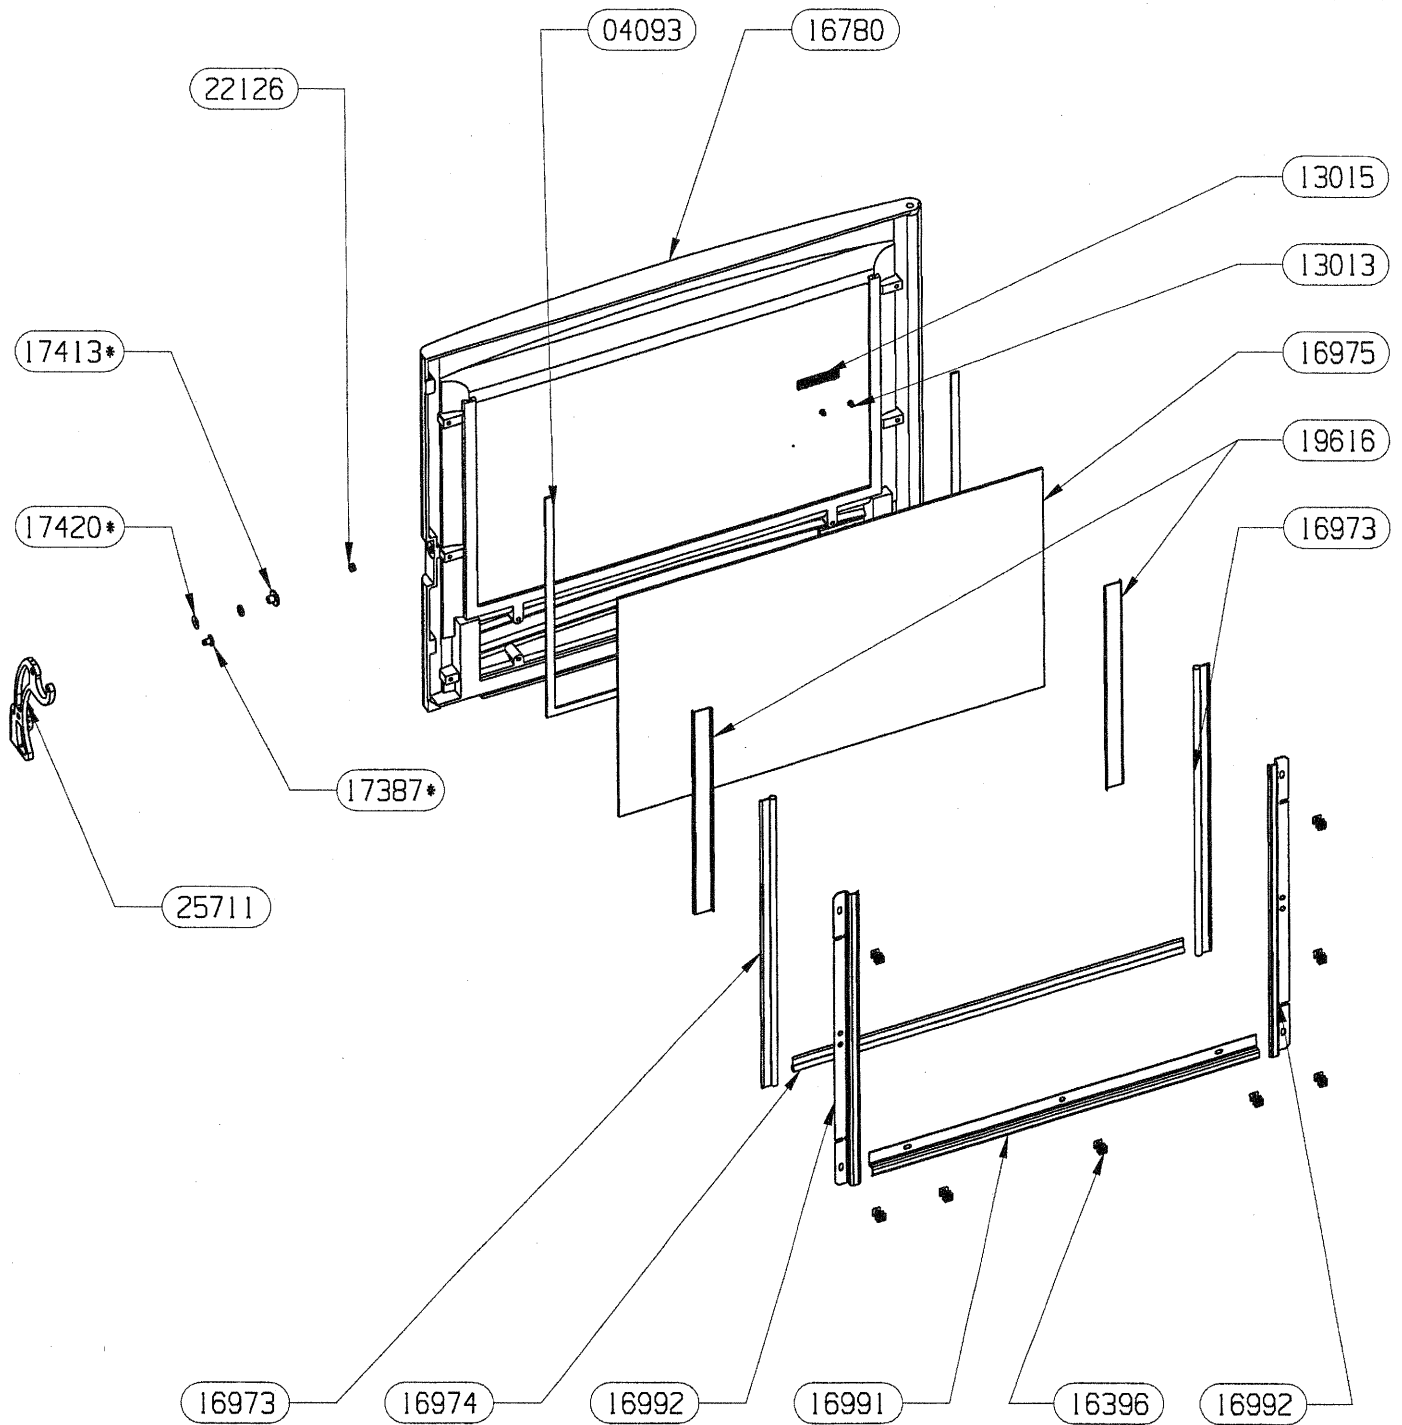

POUR TOUTE COMMANDE DE PIECES D'HABILLAGE,
PRECISER IMPERATIVEMENT LA COULEUR

26771	Margelle verre	1
26759	Cache droit	1
26758	Cache gauche	1
26306	Traverse	1
26277	Cache haut	1
26275	Support demi-pierre inferieur	2
26274	Ailette	1
26273	Fixe equerre	2
25799	Support pilier	2
25794	Montant gauche	1
25793	Montant droit	1
25393	Equerre L=50	2
25280	DESSUS HABILLAGE ES	1
25278	PROTECTION ARRIERE	1
25277	PROTECTION DE COTE	2
25275	COTE HABILLAGE	2
25274	RENFORT COTE - GUIDE	4
25271	COTE GAUCHE DE BUCHER	1
25270	COTE DROIT DE BUCHER	1
25269	FOND DE BUCHER	1
25268	PLAQUE DE SOL POELE EDELROC	1
17019	ECRAN DE BUCHER	1
17013	ATTACHE DESSUS	2
16920	ENTRETOISE LG 16	2
CODE ARTICLE	DESIGNATION	QTE

25711	POIGNEE	1
25284 non vu	PORTE ENS MONTE	1
22126	ECROU HEXAGONAL AUTOFREINE FENDU	1
19616	PROTEGE JOINT	2
17420*	RONDELLE ELASTIQUE BOMBEE	1
17413*	DOUILLE AXE DE PORTE	1
17387*	GALET	1
16992	FIXE JOINT LATERAL	2
16991	FIXE JOINT HORIZONTAL	1
16975	VITRE	1
16974	JOINT DE PORTE LG.500	1
16973	JOINT DE PORTE LG.415	2
16780	PORTE PB50	1
16396	VIS AUTOTARAUDEUSE C HC	8
13015	LOGO SUPRA	1
13013	CLIP TUBULAIRE "RAPID"	2
04093	JOINT PLAT 10X2 AUTOCOLLANT	1.2m
CODE ARTICLE	DESIGNATION	QTE

Rep Item Nr.	Qté Qty Anzahl	Référence Reference Referenz-Nr.	n° no. Nr.	Matière Material Material	Dimensions Dimensions Abmessungen	kg
1	1	gdm0660115004x	56193	Verre	660x115x4	-
2	1	ry0660085320x	-	Edelroc	660x320x85	22
3	1	ry0970120220d	-	Edelroc	970x220x120	34
4	1	ry0970120220g	-	Edelroc	970x220x120	34
5	1	ry1100120220x	-	Edelroc	1100x220x120	34