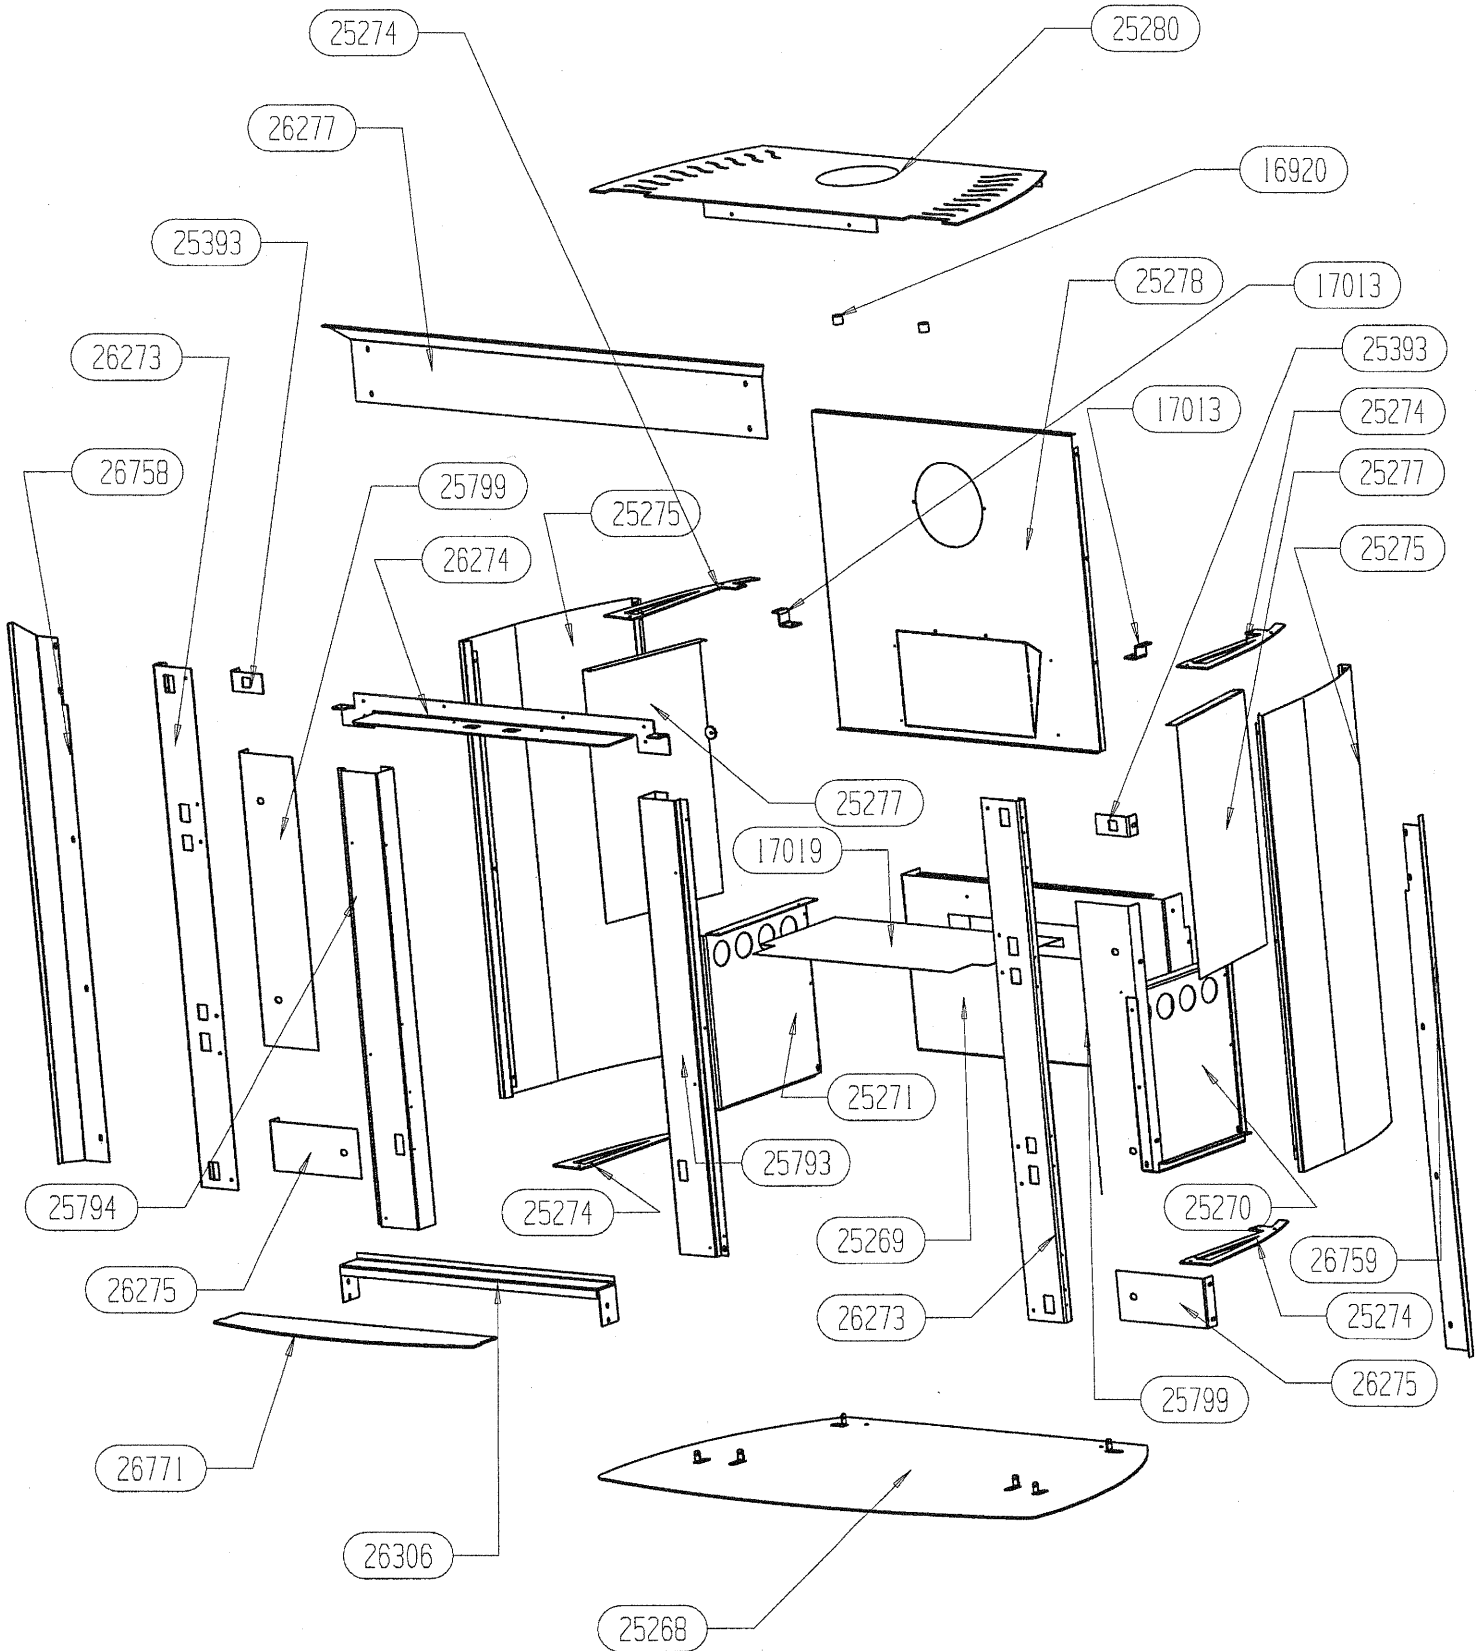

POUR TOUTE COMMANDE DE PIECES D'HABILLAGE,
PRECISER IMPERATIVEMENT LA COULEUR

26771	Margelle verre	1
26759	Cache droit	1
26758	Cache gauche	1
26306	Traverse	1
26277	Cache haut	1
26275	Support demi-pierre inferieur	2
26274	Ailette	1
26273	Fixe equerre	2
25799	Support pilier	2
25794	Montant gauche	1
25793	Montant droit	1
25393	Equerre L=50	2
25280	DESSUS HABILLAGE ES	1
25278	PROTECTION ARRIERE	1
25277	PROTECTION DE COTE	2
25275	COTE HABILLAGE	2
25274	RENFORT COTE - GUIDE	4
25271	COTE GAUCHE DE BUCHER	1
25270	COTE DROIT DE BUCHER	1
25269	FOND DE BUCHER	1
25268	PLAQUE DE SOL POELE EDELROC	1
17019	ECRAN DE BUCHER	1
17013	ATTACHE DESSUS	2
16920	ENTRETOISE LG 16	2
CODE ARTICLE	DESIGNATION	QTE

25711	POIGNEE	1
25284 non vu	PORTE ENS MONTE	1
22126	ECROU HEXAGONAL AUTOFREINE FENDU	1
19616	PROTEGE JOINT	2
17420*	RONDELLE ELASTIQUE BOMBEE	1
17413*	DOUILLE AXE DE PORTE	1
17387*	GALET	1
16992	FIXE JOINT LATERAL	2
16991	FIXE JOINT HORIZONTAL	1
16975	VITRE	1
16974	JOINT DE PORTE LG.500	1
16973	JOINT DE PORTE LG.415	2
16780	PORTE PB50	1
16396	VIS AUTOTARAUDEUSE C HC	8
13015	LOGO SUPRA	1
13013	CLIP TUBULAIRE "RAPID"	2
04093	JOINT PLAT 10X2 AUTOCOLLANT	1.2m
CODE ARTICLE	DESIGNATION	QTE

Rep Item Nr.	Qté Qty Anzahl	Référence Reference Referenz-Nr.	n° no. Nr.	Matière Material Material	Dimensions Dimensions Abmessungen	kg
1	1	gdm0660115004x	56193	Verre	660x115x4	-
2	1	ry0660085320x	-	Edelroc	660x320x85	22
3	1	ry0970120220d	-	Edelroc	970x220x120	34
4	1	ry0970120220g	-	Edelroc	970x220x120	34
5	1	ry1100120220x	-	Edelroc	1100x220x120	34