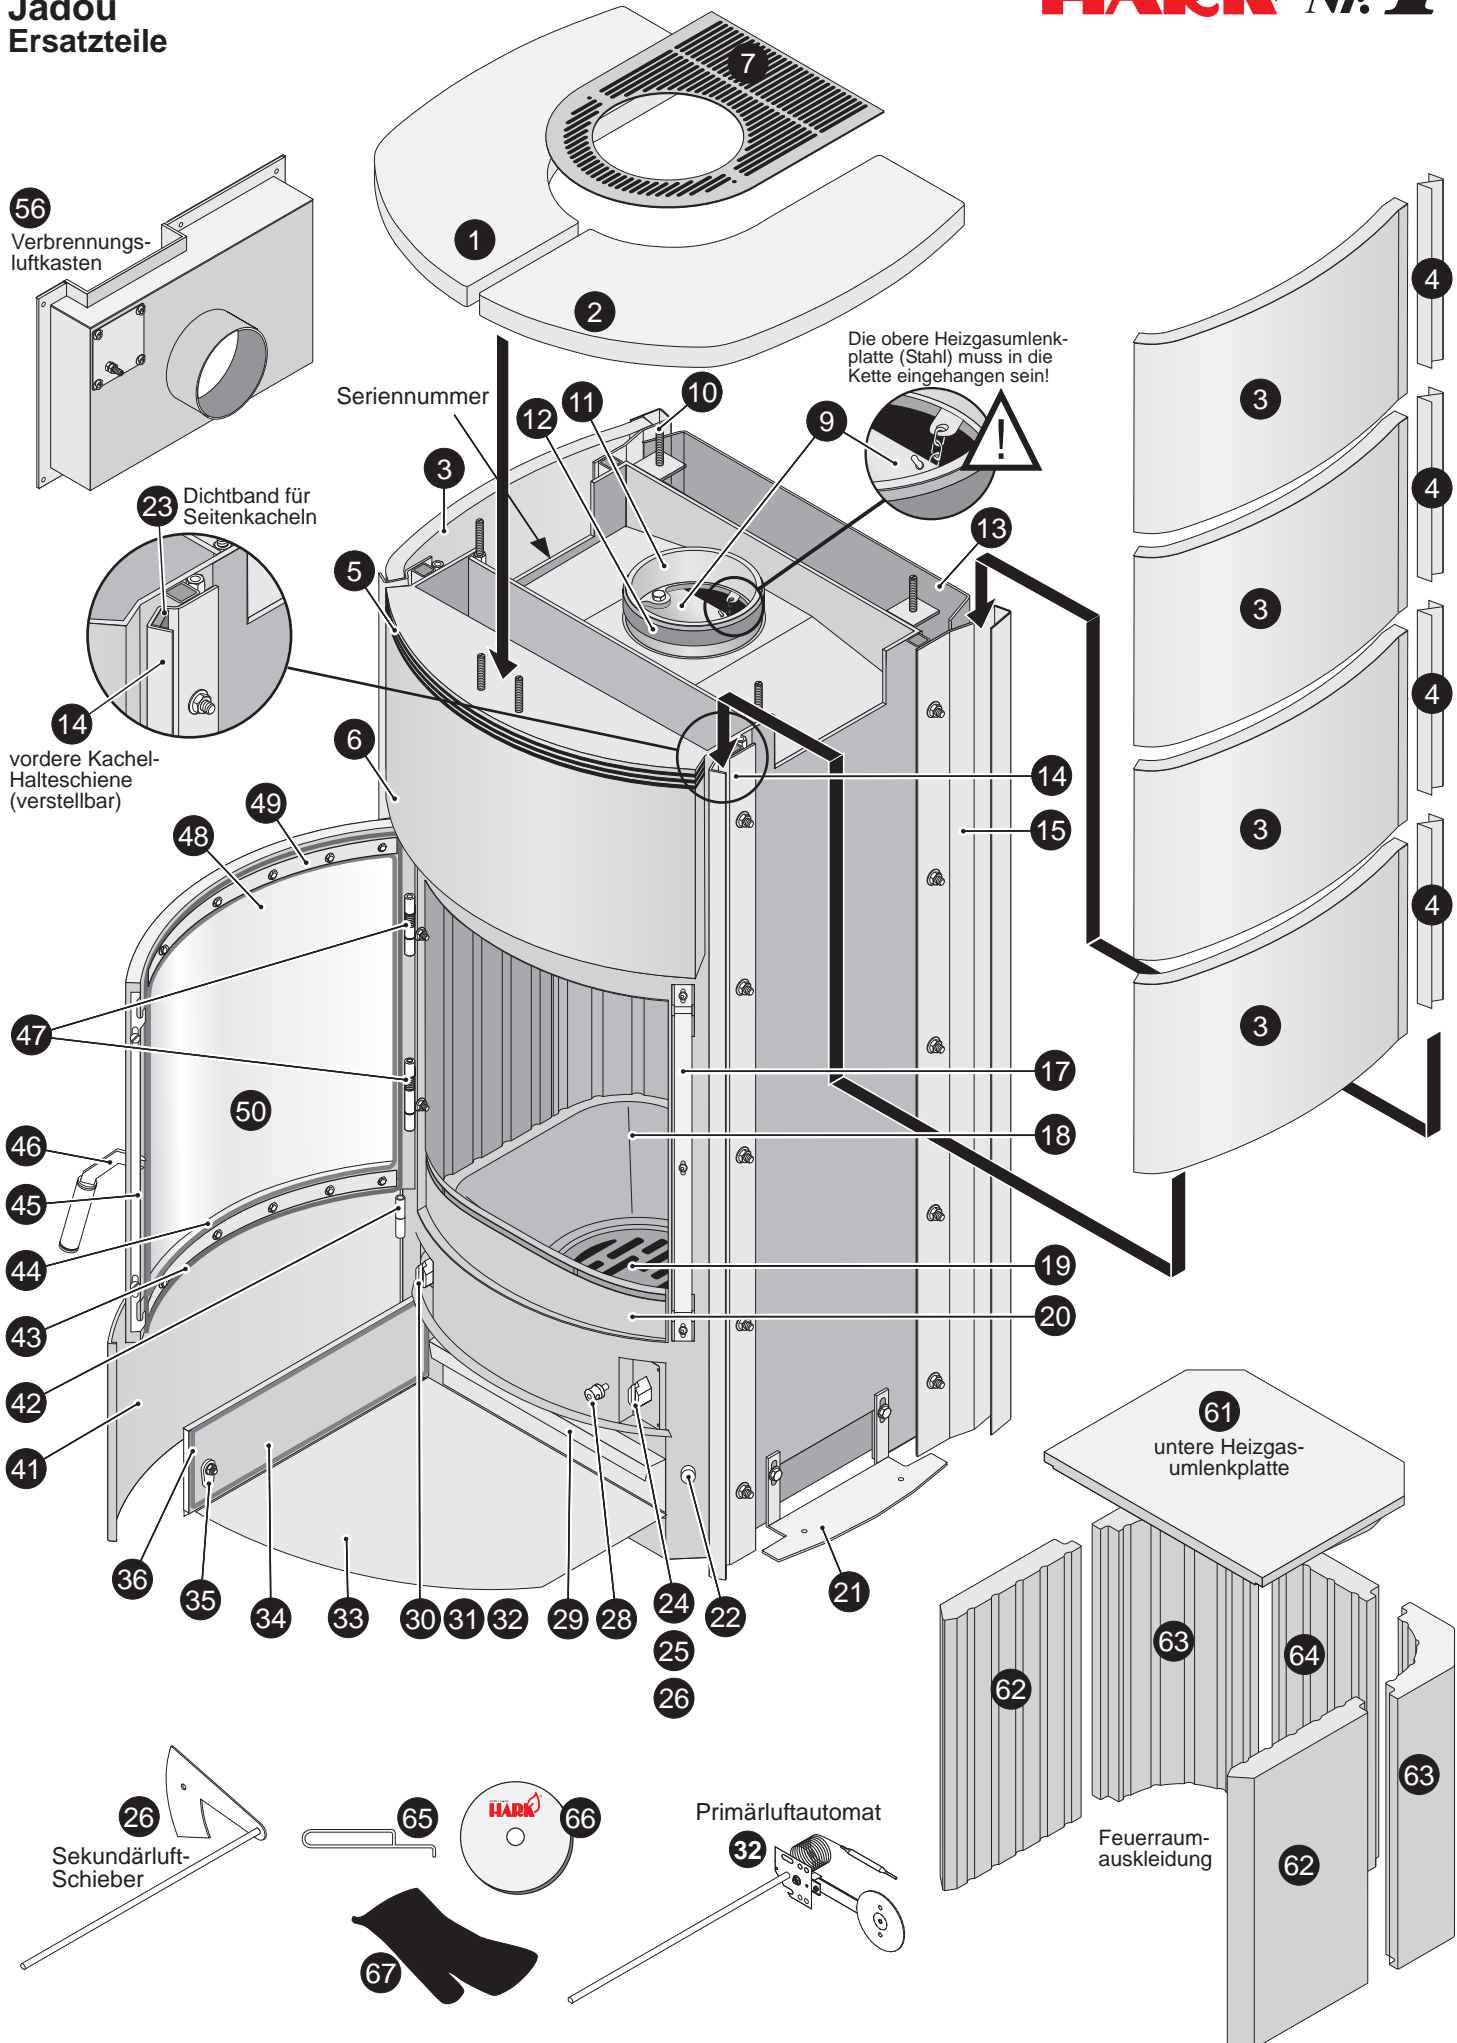

Jadou
Ersatzteile

Ersatzteilliste

- | | | | |
|----|---|----|---|
| 1 | Deckkachel (Obersims) links | 29 | Aschekasten |
| 2 | Deckkachel (Obersims) rechts | 30 | Betätigungsknauf-Primärluft-Einstelleinrichtung |
| 3 | Seitenkachel
Kachelpaket | 31 | Primärluft-Skala |
| 4 | Z-Feder | 32 | Primärluft-Automat |
| 5 | Konvektionsluftgitter (Front) | 33 | Abstrahblech/Aschekastenklappe |
| 6 | Frontverkleidung | 34 | Aschekastenklappe kompl. |
| 7 | Konvektionsluftgitter u-förmig | 35 | Drehgriff Aschekastenklappe
Schließzunge Aschekastenklappe |
| 9 | Heizgasumlenkplatte oben (Rauchgasumlenkplatte) | 36 | Dichtung Aschekastenklappe |
| 10 | Gewindestift-Set | 41 | Aschekastenvortür kompl. |
| 11 | Abgasstutzen (Rauchrohrstutzen) | 42 | Scharnier der Aschekastenvortür |
| 12 | Dichtung Abgasstutzen-Rauchrohr | 43 | Dichtung Feuerraumtür/Ofenkörper |
| 13 | Abstrahblech hinten | 44 | Dichtung Sichtfenster/Feuerraumtür |
| 14 | Kachelhalteleiste vorne | 45 | Schließblech der Feuerraumtür |
| 15 | Kachelhalteleiste hinten | 46 | Griff der Feuerraumtür |
| 17 | Gegenlager/Feuerraumtür | 47 | Scharnier der Feuerraumtür |
| 18 | Gussmulde | 48 | Sichtfenster |
| 19 | Rüttelrost | 49 | Halteblech für Sichtfenster (Scheibeninnenrahmen) |
| 20 | Stehrost (Holzfänger) | 50 | Feuerraumtür kompl. |
| 21 | Seitenkachel-Höhenverstellung links
Seitenkachel-Höhenverstellung rechts | 56 | Verbrennungsluftkasten |
| 23 | Dichtband für Seitenkacheln | 61 | Heizgasumlenkplatte unten |
| 22 | Magnet Aschekastenvortür | 62 | Feuerraumwand links/rechts |
| 24 | Betätigungsknauf-Sekundärluft-Einstelleinrichtung | 63 | Feuerraumwand-Ecke links/rechts |
| 25 | Sekundärluft-Skala | 64 | Feuerraumwand mitte |
| 26 | Sekundärluft-Schieber | 65 | Bedienungswerkzeug „Kalte Hand“ |
| 28 | Betätigungsknauf für Rüttelrost
Gestänge für Rüttelrost | 66 | Aufbau-DVD für Kaminöfen |
| | | 67 | Handschuh |