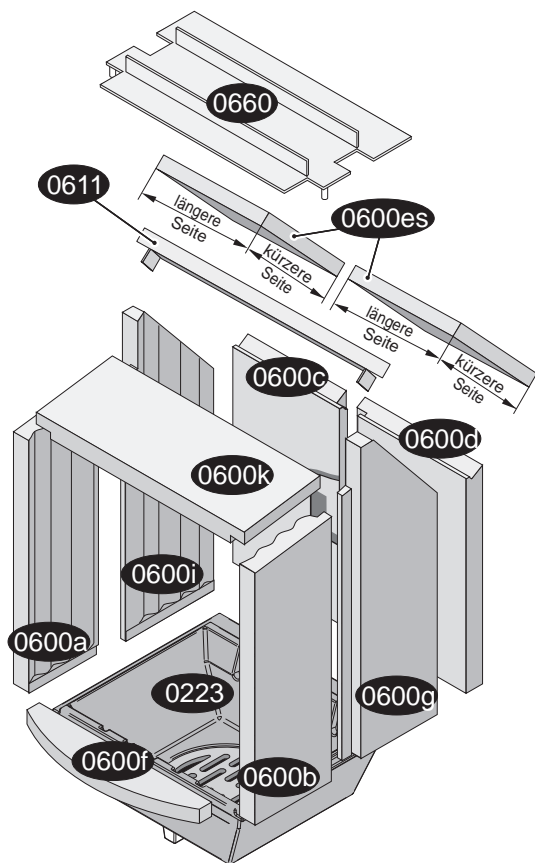

Änderungen und Irrtümer vorbehalten.07_2014FF

Keno ECOplus Ersatzteile

Kurz-Nr. Bezeichnung

0100	Sichtfenster der Feuerraumtür
0109	Halteblech für Sichtfenster (Scheibeninnenrahmen)
0155	Magnet für Aschekastenvortür
0200	Feuerraumtür kompl.
0205 a	Oberes Scharnier für Feuerraumtür
0205 b	Unteres Scharnier für Feuerraumtür
0208	Gegenlager der Feuerraumtür
0211	Feder für Feuerraumtür
0220	Rüttelrost
0222	Gestänge für Rüttelrost
0223	Gussmulde
0231	Betätigungsknauf für Rüttelrost
0231	Betätigungsknauf für Sekundärluft
0260	Kachel/Stein-Halteleiste hinten links/rechts
0262	Seitenkachel-/Stein-Höhennivellierung links/rechts
0265	Gewindestift-Satz
0302	Griff kompl.
0332	Griffhülse
0350 05	Dichtung Feuerraumtür/Ofenkorpus
0350 12	Dichtung Sichtfenster/Feuerraumtür
0350 12	Dichtung Sichtfenster/Scheibeninnenrahmen
0350 37	Dichtung Abgasstutzen/Rauchrohr
0350 49	Dichtung Aschekasten/Ofenkorpus
0400	Betätigungsknauf-Primärluft
0403	Primärluft-Automat
0404	Sekundärluft-Schieber
0430	Streckgitter mit Primärluft-Skala
0500	Aschekasten
0502	Bedienungswerkzeug „Kalte Hand“
0520	Aschekastenvortür
0522 a	Scharnier oben Aschekastenvortür
0522 b	Scharnier unten Aschekastenvortür
0685	Abstrahlblech hinten
2001	Aufbau-DVD für Kaminöfen
2002	Handschuh
9001	Kachel Paket
9011	Deckkachel (Obersims) links
9012	Deckkachel (Obersims) rechts
9020	Seitenkachel links/rechts
9201	Naturstein Paket
9211	Decknaturstein (Obersims) links
9212	Decknaturstein (Obersims) rechts
9220	Seitennaturstein links/rechts

Feuerraumauskleidung

Kurz-Nr.	Bezeichnung
0600 a	Feuerraumwand seitlich links vorn
0600 b	Feuerraumwand seitlich rechts vorn
0600 c	Feuerraumwand hinten links
0600 d	Feuerraumwand hinten rechts
0600 es	Filter links/rechts
0600 f	Feuerraumboden unten vorn
0600 g	Feuerraumwand seitlich rechts hinten
0600 i	Feuerraumwand seitlich links hinten
0600 k	untere Heizgasumlenkplatte
0605	Feuerraumwand-Paket
0611	Halteschiene der Filter
0660	obere Heizgasumlenkplatte(Stahl) (Rauchgasumlenkplatte)