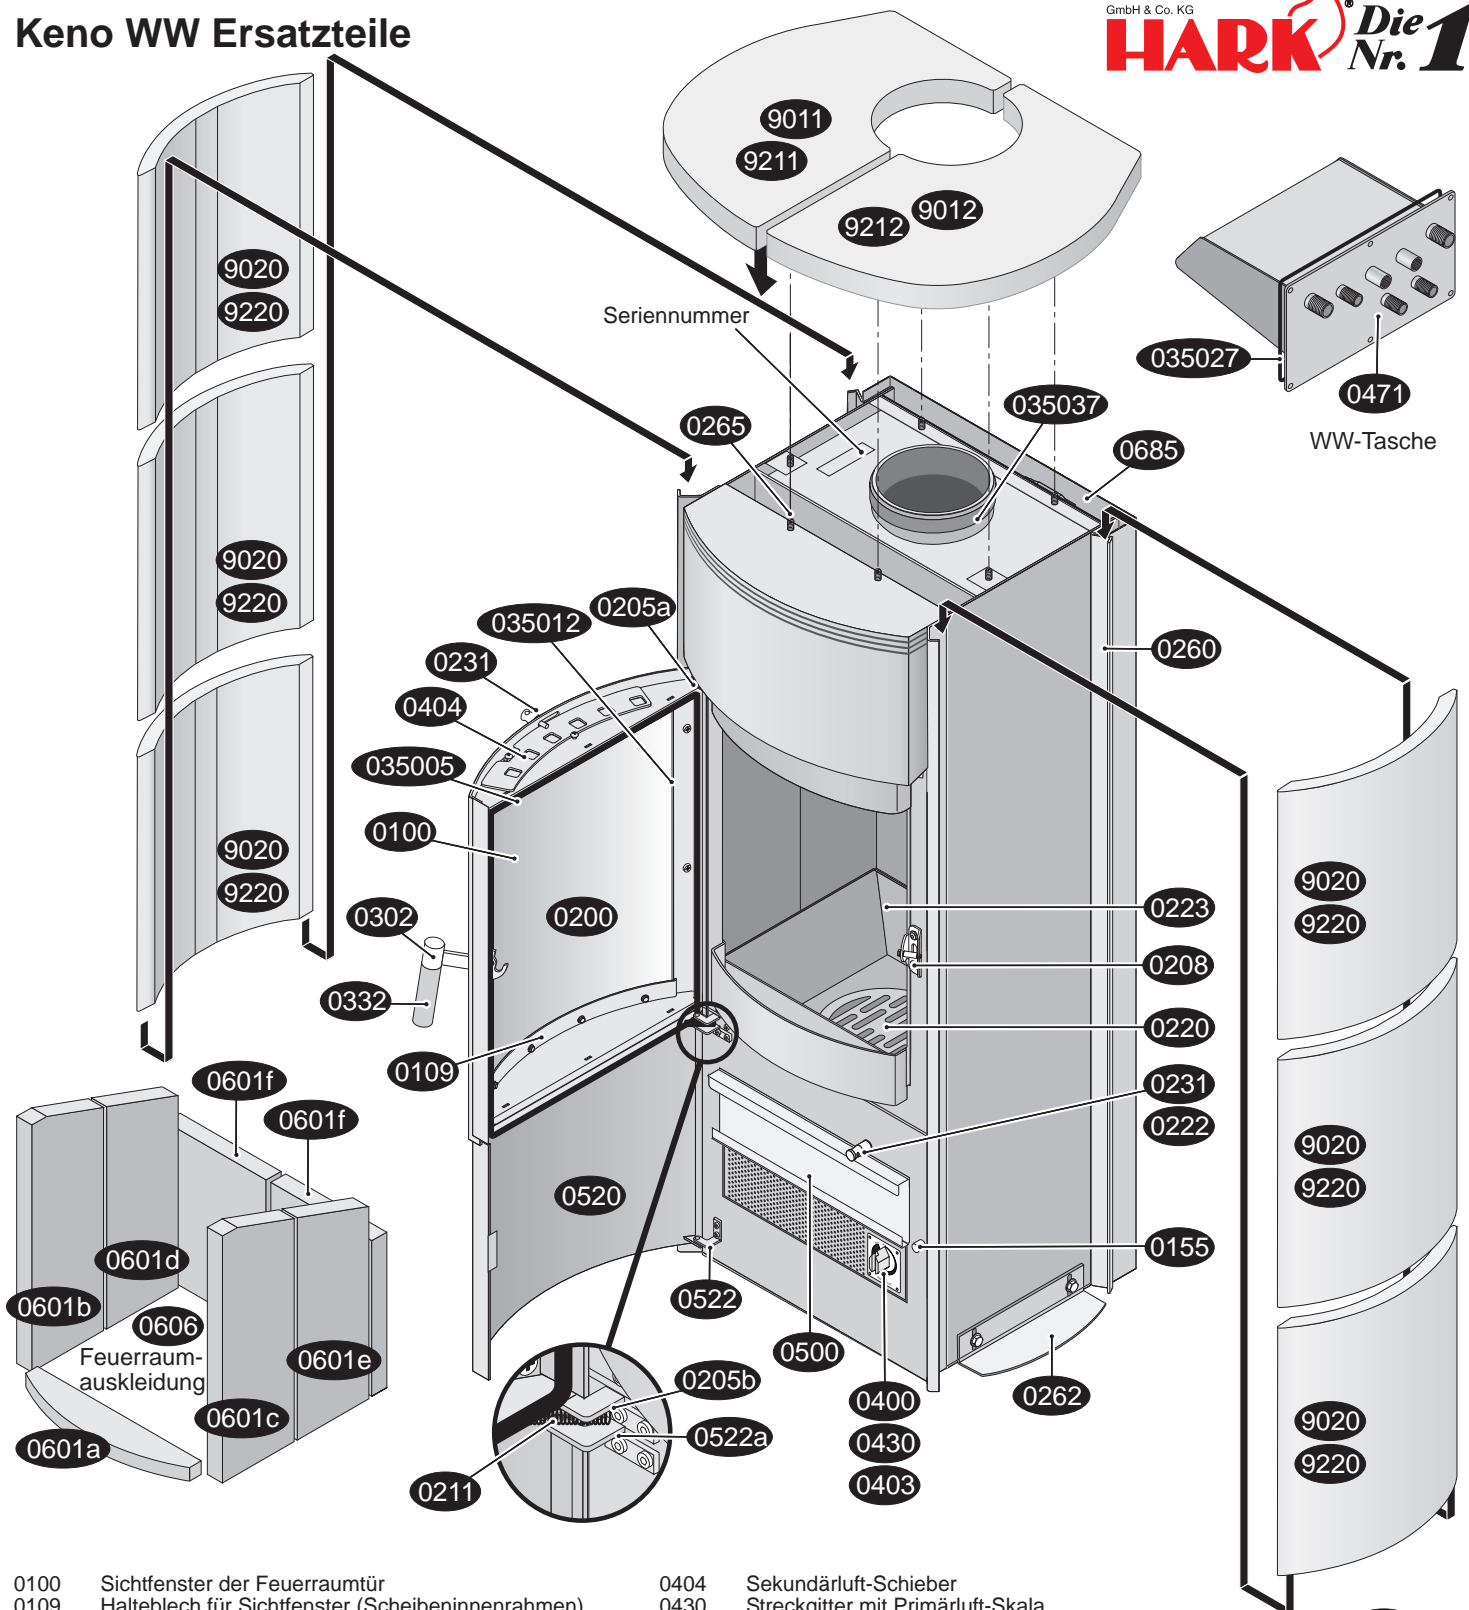

# Keno WW Ersatzteile

- 0100 Sichtfenster der Feuerraumtür
- 0109 Halteblech für Sichtfenster (Scheibeninnenrahmen)
- 0155 Magnet für Aschekastenvortür
- 0200 Feuerraumtür kompl.
- 0205 a Oberes Scharnier für Feuerraumtür
- 0205 b Unteres Scharnier für Feuerraumtür
- 0208 Gegenlager der Feuerraumtür
- 0211 Feder für Feuerraumtür
- 0220 Rüttelrost
- 0222 Gestänge für Rüttelrost
- 0223 Gussmulde
- 0231 Betätigungsknauf für Rüttelrost
- 0231 Betätigungsknauf für Sekundärluft
- 0260 Kachel/Stein-Halteleiste hinten links/rechts
- 0262 Seitenkachel-/Stein-Höhennivellierung links/rechts
- 0265 Gewindestift-Satz
- 0302 Griff kompl
- 0332 Griffhülse
- 0350 05 Dichtung Feuerraumtür/Ofenkorpus
- 0350 12 Dichtung Sichtfenster/Feuerraumtür
- 0350 12 Dichtung Sichtfenster/Scheibeninnenrahmen
- 0350 27 Dichtung WW-Tasche/Ofenkorpus
- 0350 37 Dichtung Abgasstutzen/Rauchrohr
- 0350 49 Dichtung Aschekasten/Ofenkorpus
- 0400 Betätigungsknauf-Primärluft
- 0403 Primärluft-Automat

- 0404 Sekundärluft-Schieber
- 0430 Streckgitter mit Primärluft-Skala
- 0471 WW Tasche
- 0500 Aschekasten
- 0502 Bedienungswerkzeug „Kalte Hand“
- 0520 Aschekastenvortür
- 0522 a Scharnier oben Aschekastenvortür
- 0522 b Scharnier unten Aschekastenvortür
- 0601 a Feuerraumboden vorne
- 0601 b Feuerraumwand seitlich vorne links
- 0601 c Feuerraumwand seitlich vorne rechts
- 0601 d Feuerraumwand seitlich hinten links
- 0601 e Feuerraumwand seitlich hinten rechts
- 0601 f Feuerraumwand hinten
- 0606 Feuerraumauskleidung-Paket
- 0685 Abstrahlblech hinten
- 2001 Aufbau-DVD für Kaminöfen
- 2002 Handschuh
- 9001 Kachel Paket
- 9011 Deckkachel (Obersims) links
- 9012 Deckkachel (Obersims) rechts
- 9020 Seitenkachel links/rechts
- 9201 Naturstein Paket
- 9211 Decknaturstein (Obersims) links
- 9212 Decknaturstein (Obersims) rechts
- 9220 Seitennaturstein links/rechts