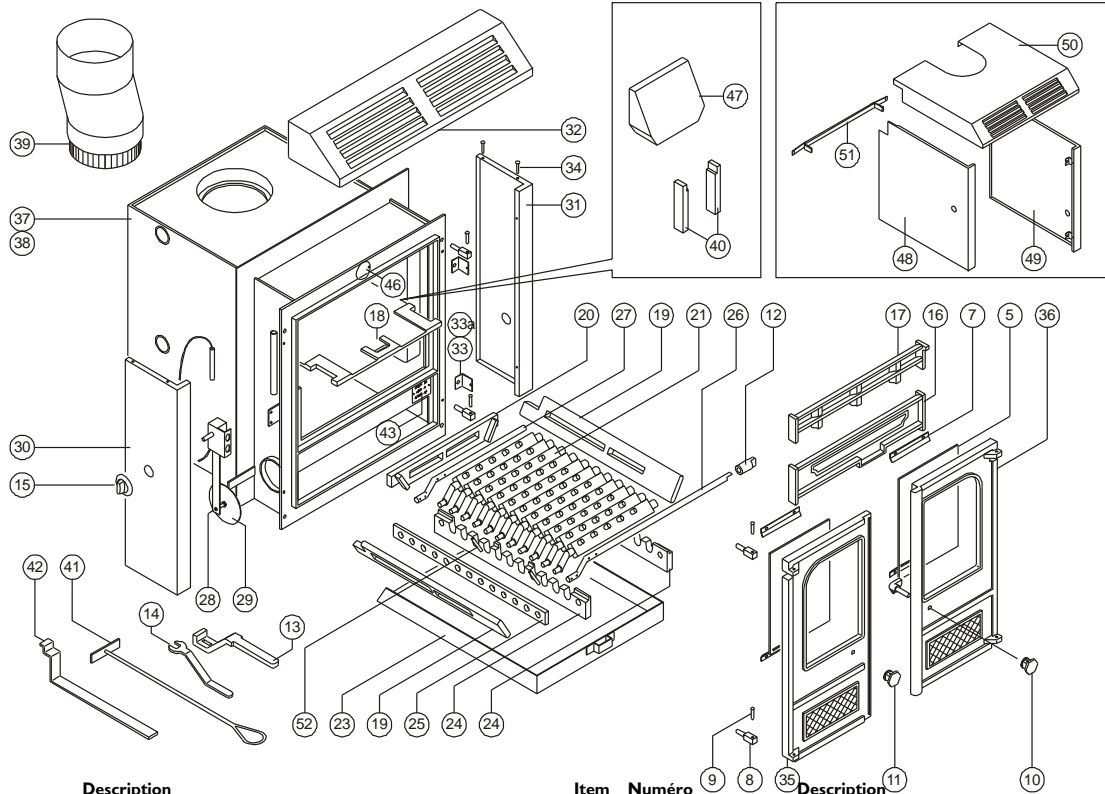

Issue 0

Item	Número	Description
3*	008/RW35/S	Kit de joints de porte (avec colle)
4*	008/FW29	Colle de joint de porte
5	006/RW18	Vitre vitrocéramique (avec joint)
6*	008/RW55	Joint pour vitre
7	004/EW23	Pattes de fixation de vitres
8	008/FW27	Gond
9	008/BW39/S	Jeu d'axes de charnière
10	008/RW43/A	
11	002/HV12	
12	002/CG06	Bouton de tige de criblage
13	002/BW20	Poignée pour cendrier et criblage
14	002/BW26	Poignée de porte
15	008/BW50	Bouton de thermostat
16	002/FW07	Pare bûches
17	002/FW08	Barre approfondissant
18	002/FW32	Défecteur
19	002/FW15	Plaque de foyer latérale
20	002/FW16	Grille d'amenée d'air arrière
21	002/CG01	Barre de grille
22	002/CG01S11	Ensemble de barres de grille (11)
23	004/FW17	Cendrier
24	002/EW30	Barre de support de la grille
25	012/EW33	Barre d'actionnement de la grille
26	012/FW14	Tige de criblage
27	012/CG05	Tige intermédiaire
28	008/FW48	Thermostat

Item	Número	Description
29	008/BW57	Volet de thermostat
30#	005/RW05	
31#	005/RW04	
32#	005/RW06	
33	004/RW13	Languette de maintien
33a	012/RW30	
34	008/WW145	
35#	003/RW01/A	
36#	003/RW02/A	
37	009/LA50iB/A	
38	009/LA45iB/A	
39	012/FW12	
40	011/JW09	Brique réfractaire
41	012/FW34	Raclette
42	008/FW33	
43		Plaque d'identification
44*	010/FW51	Porteur de cendre (optionnel)
45*	008/TH02/L	Thermostat de pipe de basse limite
46	008/RW09	Clapet - air secondaire
47	011/AV09	
48#	005/RW23	
49#	005/RW24	
50#	005/RW25	
51	010/RW26	
52	008/BW40	