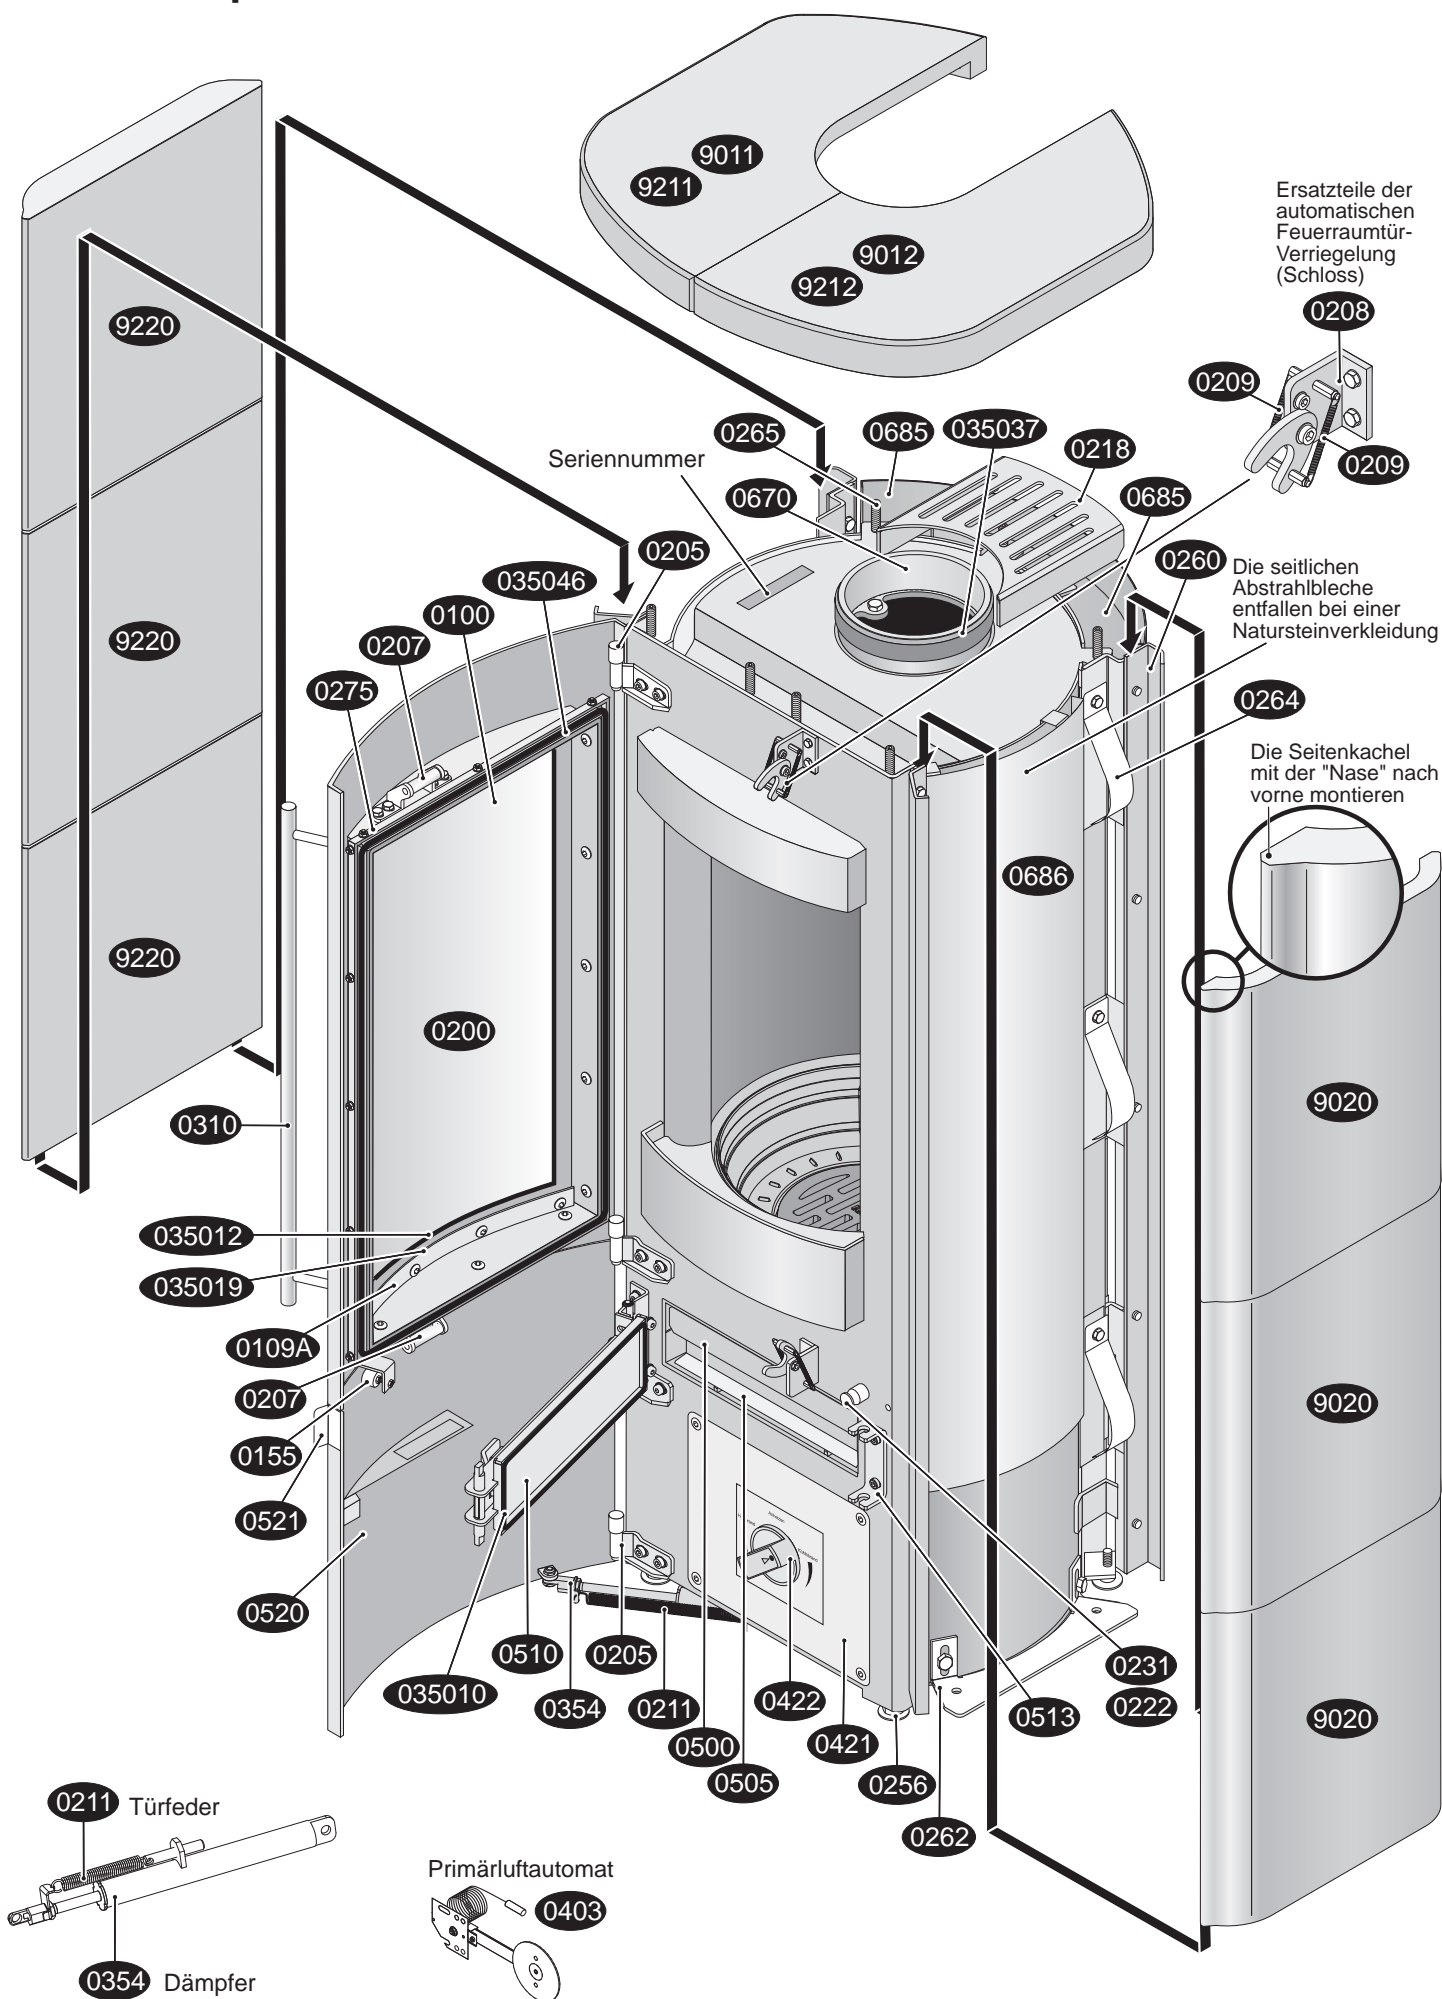

Lova ECOplus RUA Ersatzteile

Lova ECOplus RUA Ersatzteilliste

- 0100 Sichtfenster
- 0109A Halblech für Sichtfenster (Scheibeninnenrahmen)
- 0109B Haltewinkel oben für Sichtfenster
- 0155 Magnet für Aschekastenvortür
- 0200 Feuerraumtür komplett
- 0205 Scharnier unten der Feuerraumtür
- 0205 Scharnier oben der Feuerraumtür
- 0205 Scharnier unten der Vortür
- 0205 Scharnier oben der Vortür
- 0207 Riegel-Feuerraumtür
- 0208 Feuerraumtürverriegelung (Schloss) kompl.
- 0209 Feder für Feuerraumtürverriegelung (Schloss)
- 0211 Türfeder
- 0218 Konvektionsluftgitter
- 0220 Rüttelrost
- 0222 Gestänge für Rüttelrost
- 0223 Gussmulde
- 0231 Betätigungsknauf für Rüttelrost
- 0256 Stellfuß
- 0260 Kachel-/Steinhalteleiste
- 0262 Seitenkachel-/Stein-Höhennivellierung links/rechts
- 0264 Andruckfeder
- 0265 Gewindestift-Set
- 0275 Klemmleisten-Satz der Feuerraumtürdichtung
- 0310 Feuerraumtürgriff
- 035005 Dichtung Abgasstutzen/Ofenkorpus
- 035010 Dichtung Aschekastenklappe/Ofenkorpus
- 035012 Dichtung für Sichtfenster/Feuerraumtür
- 035019 Dichtung Halblech/Sichtfenster
- 035037 Dichtung Abgasstutzen/Rauchrohr
- 035046 Dichtung der Feuerraumtür/Ofenkorpus
- 0354 Dämpfer kompl. (mit Feder)
- 0403 Primärluftautomat
- 0420 Teile der Verbrennungsluftsteuerung
- 0421 Skalenplatte
- 0422 Betätigungsknauf
- 0423 Schieberteller
- 0500 Aschekasten
- 0502 Bedienungswerkzeug „Kalte Hand“
- 0505 Deckel für Aschekasten
- 0510 Aschekastenklappe
- 0513 Gegenlager der Aschekastenklappe
- 0520 Aschekastenvortür
- 0521 Griff der Aschekastenvortür
- 0600 D Feuerraumwand hinten oben
- 0600 es Filter links/rechts
- 0600 G Feuerraumwand links hinten
- 0600 H Feuerraumwand rechts hinten
- 0600 i Feuerraumwand hinten unten links/rechts
- 0600 K Feuerraumwand links/rechts vorn
- 0600 L vorderer Einleger
- 0605 Feuerraumwand-Paket
- 0612 L Haltewinkel der linken Feuerraumwand
- 0612 R Haltewinkel der rechten Feuerraumwand
- 0615 Schamottespanner
- 0660 Heizgasumlenkplatte
- 0670 Abgasstutzen (Rauchrohrstutzen)
- 0685 Abstrahlblech hinten
- 0685 Abstrahlblech innen
- 0686 Abstrahlblech seitlich
- 2001 Aufbau-DVD für Kaminöfen
- 2002 Handschuh
- 9011 Deckkachel (Obersims) links
- 9012 Deckkachel (Obersims) rechts
- 9020 Seitenkachel (links/rechts)
- 9201 Natursteinpaket
- 9211 Decknaturstein (Obersims) links
- 9212 Decknaturstein (Obersims) rechts
- 9220 Seitennaturstein (links/rechts)