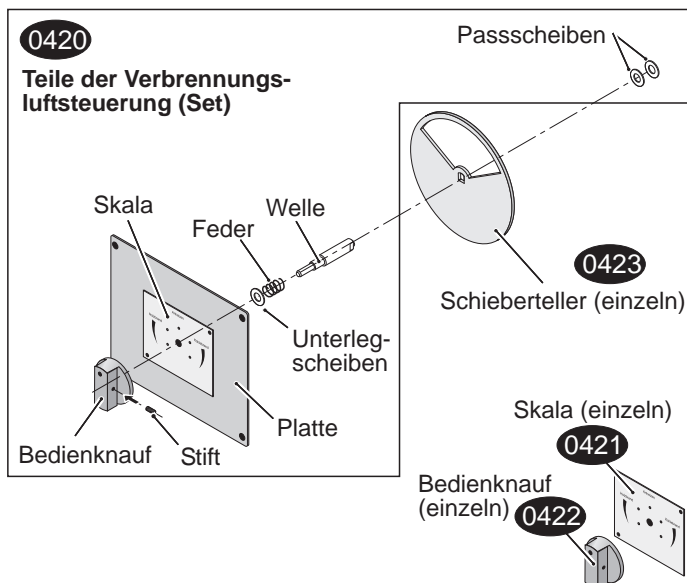

Lova ECOplus RUA Ersatzteile

Lova ECOplus RUA Ersatzteilliste

- 0100 Sichtfenster
- 0109A Halblech für Sichtfenster (Scheibeninnenrahmen)
- 0109B Haltewinkel oben für Sichtfenster
- 0155 Magnet für Aschekastenvortür
- 0200 Feuerraumtür komplett
- 0205 Scharnier unten der Feuerraumtür
- 0205 Scharnier oben der Feuerraumtür
- 0205 Scharnier unten der Vortür
- 0205 Scharnier oben der Vortür
- 0207 Riegel-Feuerraumtür
- 0208 Feuerraumtürverriegelung (Schloss) kompl.
- 0209 Feder für Feuerraumtürverriegelung (Schloss)
- 0211 Türfeder
- 0218 Konvektionsluftgitter
- 0220 Rüttelrost
- 0222 Gestänge für Rüttelrost
- 0223 Gussmulde
- 0231 Betätigungsknauf für Rüttelrost
- 0256 Stellfuß
- 0260 Kachel-/Steinhalteleiste
- 0262 Seitenkachel-/Stein-Höhennivellierung links/rechts
- 0264 Andruckfeder
- 0265 Gewindestift-Set
- 0275 Klemmleisten-Satz der Feuerraumtürdichtung
- 0310 Feuerraumtürgriff
- 035005 Dichtung Abgasstutzen/Ofenkorpus
- 035010 Dichtung Aschekastenklappe/Ofenkorpus
- 035012 Dichtung für Sichtfenster/Feuerraumtür
- 035019 Dichtung Halblech/Sichtfenster
- 035037 Dichtung Abgasstutzen/Rauchrohr
- 035046 Dichtung der Feuerraumtür/Ofenkorpus
- 0354 Dämpfer kompl. (mit Feder)
- 0403 Primärluftautomat
- 0420 Teile der Verbrennungsluftsteuerung
- 0421 Skalenplatte
- 0422 Betätigungsknauf
- 0423 Schieberteller
- 0500 Aschekasten
- 0502 Bedienungswerkzeug „Kalte Hand“
- 0505 Deckel für Aschekasten
- 0510 Aschekastenklappe
- 0513 Gegenlager der Aschekastenklappe
- 0520 Aschekastenvortür
- 0521 Griff der Aschekastenvortür
- 0600 D Feuerraumwand hinten oben
- 0600 es Filter links/rechts
- 0600 G Feuerraumwand links hinten
- 0600 H Feuerraumwand rechts hinten
- 0600 i Feuerraumwand hinten unten links/rechts
- 0600 K Feuerraumwand links/rechts vorn
- 0600 L vorderer Einleger
- 0605 Feuerraumwand-Paket
- 0612 L Haltewinkel der linken Feuerraumwand
- 0612 R Haltewinkel der rechten Feuerraumwand
- 0615 Schamottespanner
- 0660 Heizgasumlenkplatte
- 0670 Abgasstutzen (Rauchrohrstutzen)
- 0685 Abstrahlblech hinten
- 0685 Abstrahlblech innen
- 0686 Abstrahlblech seitlich
- 2001 Aufbau-DVD für Kaminöfen
- 2002 Handschuh
- 9011 Deckkachel (Obersims) links
- 9012 Deckkachel (Obersims) rechts
- 9020 Seitenkachel (links/rechts)
- 9201 Natursteinpaket
- 9211 Decknaturstein (Obersims) links
- 9212 Decknaturstein (Obersims) rechts
- 9220 Seitennaturstein (links/rechts)