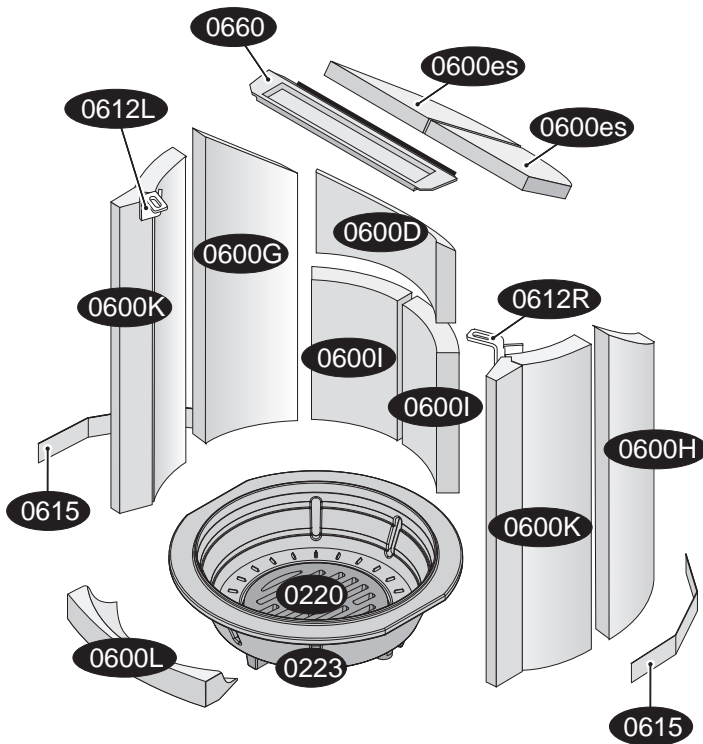

Lova ECOplus RUA Ersatzteile

Lova ECOplus RUA Ersatzteilliste

- 0100 Sichtfenster
- 0109A Halblech für Sichtfenster (Scheibeninnenrahmen)
- 0109B Haltewinkel oben für Sichtfenster
- 0155 Magnet für Aschekastenvortür
- 0200 Feuerraumtür komplett
- 0205 Scharnier unten der Feuerraumtür
- 0205 Scharnier oben der Feuerraumtür
- 0205 Scharnier unten der Vortür
- 0205 Scharnier oben der Vortür
- 0207 Riegel-Feuerraumtür
- 0208 Feuerraumtürverriegelung (Schloss) kompl.
- 0209 Feder für Feuerraumtürverriegelung (Schloss)
- 0211 Türfeder
- 0218 Konvektionsluftgitter
- 0220 Rüttelrost
- 0222 Gestänge für Rüttelrost
- 0223 Gussmulde
- 0231 Betätigungsknauf für Rüttelrost
- 0256 Stellfuß
- 0260 Kachel-/Steinhalteleiste
- 0262 Seitenkachel-/Stein-Höhennivellierung links/rechts
- 0264 Andruckfeder
- 0265 Gewindestift-Set
- 0275 Klemmleisten-Satz der Feuerraumtürdichtung
- 0310 Feuerraumtürgriff
- 035005 Dichtung Abgasstutzen/Ofenkorpus
- 035010 Dichtung Aschekastenklappe/Ofenkorpus
- 035012 Dichtung für Sichtfenster/Feuerraumtür
- 035019 Dichtung Halblech/Sichtfenster
- 035037 Dichtung Abgasstutzen/Rauchrohr
- 035046 Dichtung der Feuerraumtür/Ofenkorpus
- 0354 Dämpfer kompl. (mit Feder)
- 0403 Primärluftautomat
- 0420 Teile der Verbrennungsluftsteuerung
- 0421 Skalenplatte
- 0422 Betätigungsknauf
- 0423 Schieberteller
- 0500 Aschekasten
- 0502 Bedienungswerkzeug „Kalte Hand“
- 0505 Deckel für Aschekasten
- 0510 Aschekastenklappe
- 0513 Gegenlager der Aschekastenklappe
- 0520 Aschekastenvortür
- 0521 Griff der Aschekastenvortür
- 0600 D Feuerraumwand hinten oben
- 0600 es Filter links/rechts
- 0600 G Feuerraumwand links hinten
- 0600 H Feuerraumwand rechts hinten
- 0600 i Feuerraumwand hinten unten links/rechts
- 0600 K Feuerraumwand links/rechts vorn
- 0600 L vorderer Einleger
- 0605 Feuerraumwand-Paket
- 0612 L Haltewinkel der linken Feuerraumwand
- 0612 R Haltewinkel der rechten Feuerraumwand
- 0615 Schamottespanner
- 0660 Heizgasumlenkplatte
- 0670 Abgasstutzen (Rauchrohrstutzen)
- 0685 Abstrahlblech hinten
- 0685 Abstrahlblech innen
- 0686 Abstrahlblech seitlich
- 2001 Aufbau-DVD für Kaminöfen
- 2002 Handschuh
- 9011 Deckkachel (Obersims) links
- 9012 Deckkachel (Obersims) rechts
- 9020 Seitenkachel (links/rechts)
- 9201 Natursteinpaket
- 9211 Decknaturstein (Obersims) links
- 9212 Decknaturstein (Obersims) rechts
- 9220 Seitennaturstein (links/rechts)