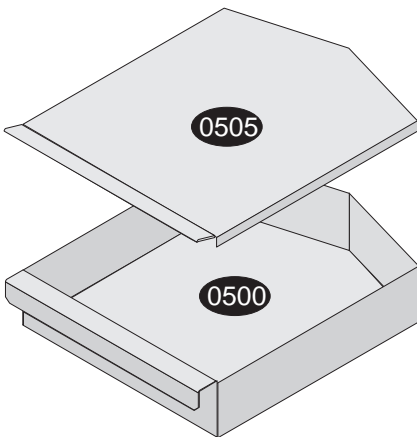

Lova ECOplus RUA Ersatzteile

Lova ECOplus RUA Ersatzteilliste

- 0100 Sichtfenster
- 0109A Halblech für Sichtfenster (Scheibeninnenrahmen)
- 0109B Haltewinkel oben für Sichtfenster
- 0155 Magnet für Aschekastenvortür
- 0200 Feuerraumtür komplett
- 0205 Scharnier unten der Feuerraumtür
- 0205 Scharnier oben der Feuerraumtür
- 0205 Scharnier unten der Vortür
- 0205 Scharnier oben der Vortür
- 0207 Riegel-Feuerraumtür
- 0208 Feuerraumtürverriegelung (Schloss) kompl.
- 0209 Feder für Feuerraumtürverriegelung (Schloss)
- 0211 Türfeder
- 0218 Konvektionsluftgitter
- 0220 Rüttelrost
- 0222 Gestänge für Rüttelrost
- 0223 Gussmulde
- 0231 Betätigungsknauf für Rüttelrost
- 0256 Stellfuß
- 0260 Kachel-/Steinhalteleiste
- 0262 Seitenkachel-/Stein-Höhennivellierung links/rechts
- 0264 Andruckfeder
- 0265 Gewindestift-Set
- 0275 Klemmleisten-Satz der Feuerraumtürdichtung
- 0310 Feuerraumtürgriff
- 035005 Dichtung Abgasstutzen/Ofenkorpus
- 035010 Dichtung Aschekastenklappe/Ofenkorpus
- 035012 Dichtung für Sichtfenster/Feuerraumtür
- 035019 Dichtung Halblech/Sichtfenster
- 035037 Dichtung Abgasstutzen/Rauchrohr
- 035046 Dichtung der Feuerraumtür/Ofenkorpus
- 0354 Dämpfer kompl. (mit Feder)
- 0403 Primärluftautomat
- 0420 Teile der Verbrennungsluftsteuerung
- 0421 Skalenplatte
- 0422 Betätigungsknauf
- 0423 Schieberteller
- 0500 Aschekasten
- 0502 Bedienungswerkzeug „Kalte Hand“
- 0505 Deckel für Aschekasten
- 0510 Aschekastenklappe
- 0513 Gegenlager der Aschekastenklappe
- 0520 Aschekastenvortür
- 0521 Griff der Aschekastenvortür
- 0600 D Feuerraumwand hinten oben
- 0600 es Filter links/rechts
- 0600 G Feuerraumwand links hinten
- 0600 H Feuerraumwand rechts hinten
- 0600 i Feuerraumwand hinten unten links/rechts
- 0600 K Feuerraumwand links/rechts vorn
- 0600 L vorderer Einleger
- 0605 Feuerraumwand-Paket
- 0612 L Haltewinkel der linken Feuerraumwand
- 0612 R Haltewinkel der rechten Feuerraumwand
- 0615 Schamottespanner
- 0660 Heizgasumlenkplatte
- 0670 Abgasstutzen (Rauchrohrstutzen)
- 0685 Abstrahlblech hinten
- 0685 Abstrahlblech innen
- 0686 Abstrahlblech seitlich
- 2001 Aufbau-DVD für Kaminöfen
- 2002 Handschuh
- 9011 Deckkachel (Obersims) links
- 9012 Deckkachel (Obersims) rechts
- 9020 Seitenkachel (links/rechts)
- 9201 Natursteinpaket
- 9211 Decknaturstein (Obersims) links
- 9212 Decknaturstein (Obersims) rechts
- 9220 Seitennaturstein (links/rechts)