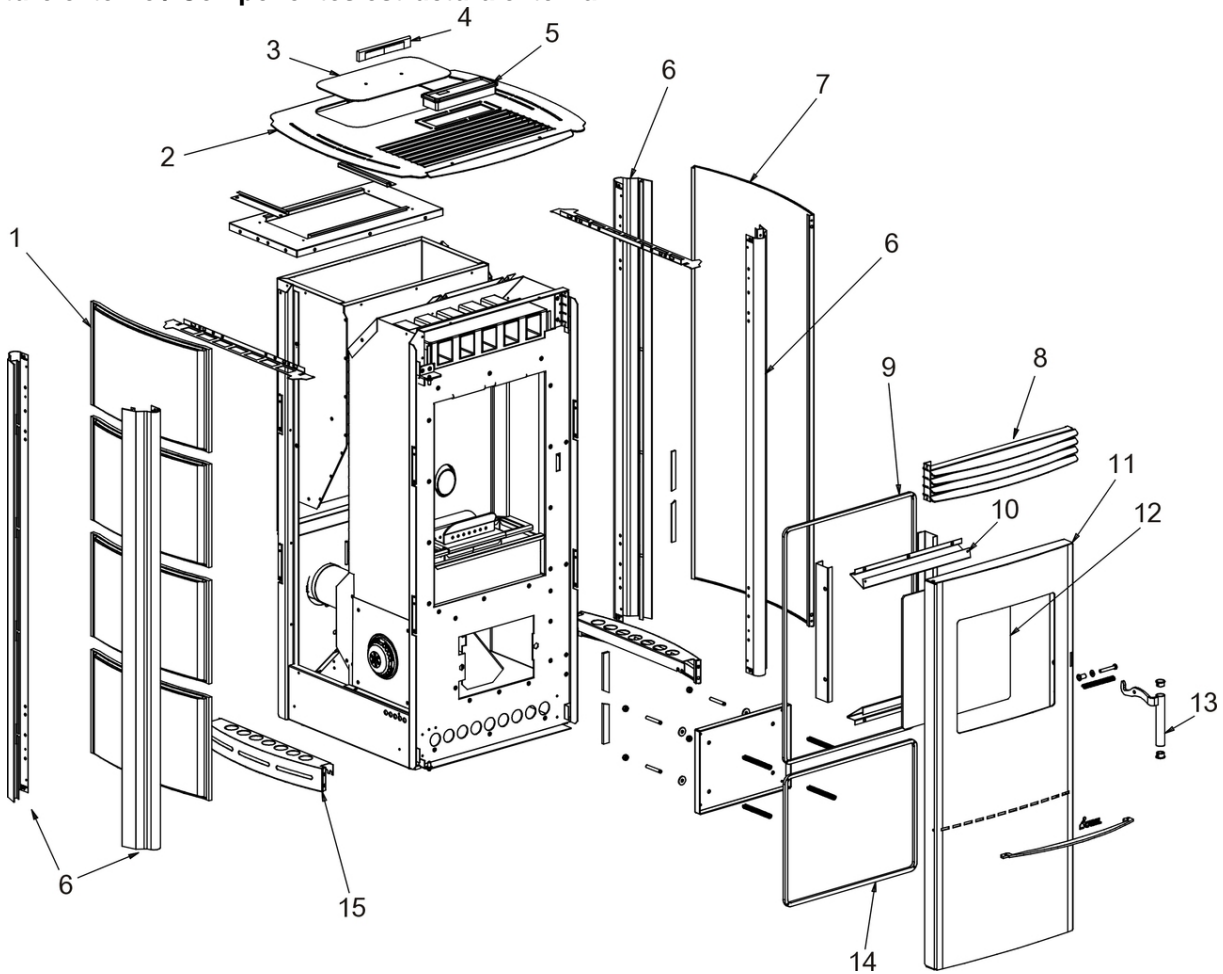

## MARTINA

**Componenti Struttura Esterna / External structure components / Bauteile Aussenkorpus / Composants structure externe / Componentes estructura externa**

N°	Codice/Code	Descrizioni / Description / Beschreibung / Description / Description
1	4D12512031	Ceramica laterale rosso / Red side ceramic / * / Céramique latérale rouge / *
1	4D12512032	Ceramica laterale avorio / Ivory side ceramic / * / Céramique latérale ivoire / *
1	4D12512033	Ceramica laterale nero brillante / Sparkling black side ceramic / * / Céramique latérale noire brillante / *
1	4D12512034	Pietra laterale serpentino / Lateral soapstone / * / Pierre latérale serpentine / *
2	4D14012068	Top / Top / * / Dessus / *
3	4D14012052	Coperchio serbatoio grigio / Pellet hopper grey cover / * / Couvercle réservoir gris / *
4	4D12013042	Maniglia satinata / Satinized handle / * / Poignée satinée / *
5	4D14513013	Pannello comandi / Control panel / * / Tableau de commande / *
6	4D14012067	Profilo laterale / Lateral profile / * / Profil latéral / *
6	4D14012067	Profilo laterale / Lateral profile / * / Profil latéral / *
6	4D14012067	Profilo laterale / Lateral profile / * / Profil latéral / *
6	4D14012067	Profilo laterale / Lateral profile / * / Profil latéral / *
7	6913007	Rivestimento metallo Silver / Silver metal cladding / * / Habillage métal Silver / *
7	6913008	Rivestimento metallo Antracite / Charcoal metal cladding / * / Habillage métal Antracite / *
7	6913009	Rivestimento metallo Rosso / Red metal cladding / * / Habillage métal Rouge / *
7	6913010	Rivestimento metallo Avorio / Ivory metal cladding / * / Habillage métal Ivoire / *
8	4D14012057	Griglia uscita aria / Air outlet grille / * / Grille sortie air chaud / *
9	4D18013007	Guarnizione 346X507 mm / Gasket 346X507 mm / * / Joint 346X507 mm / *
10	4D2401313305	Ferma vetro superiore / Upper glass block / * / Etrier de fixation vitrocéramique / *
11	4D1401205801	Telaio porta grigio / Grey door frame / * / Cadre porte gris / *