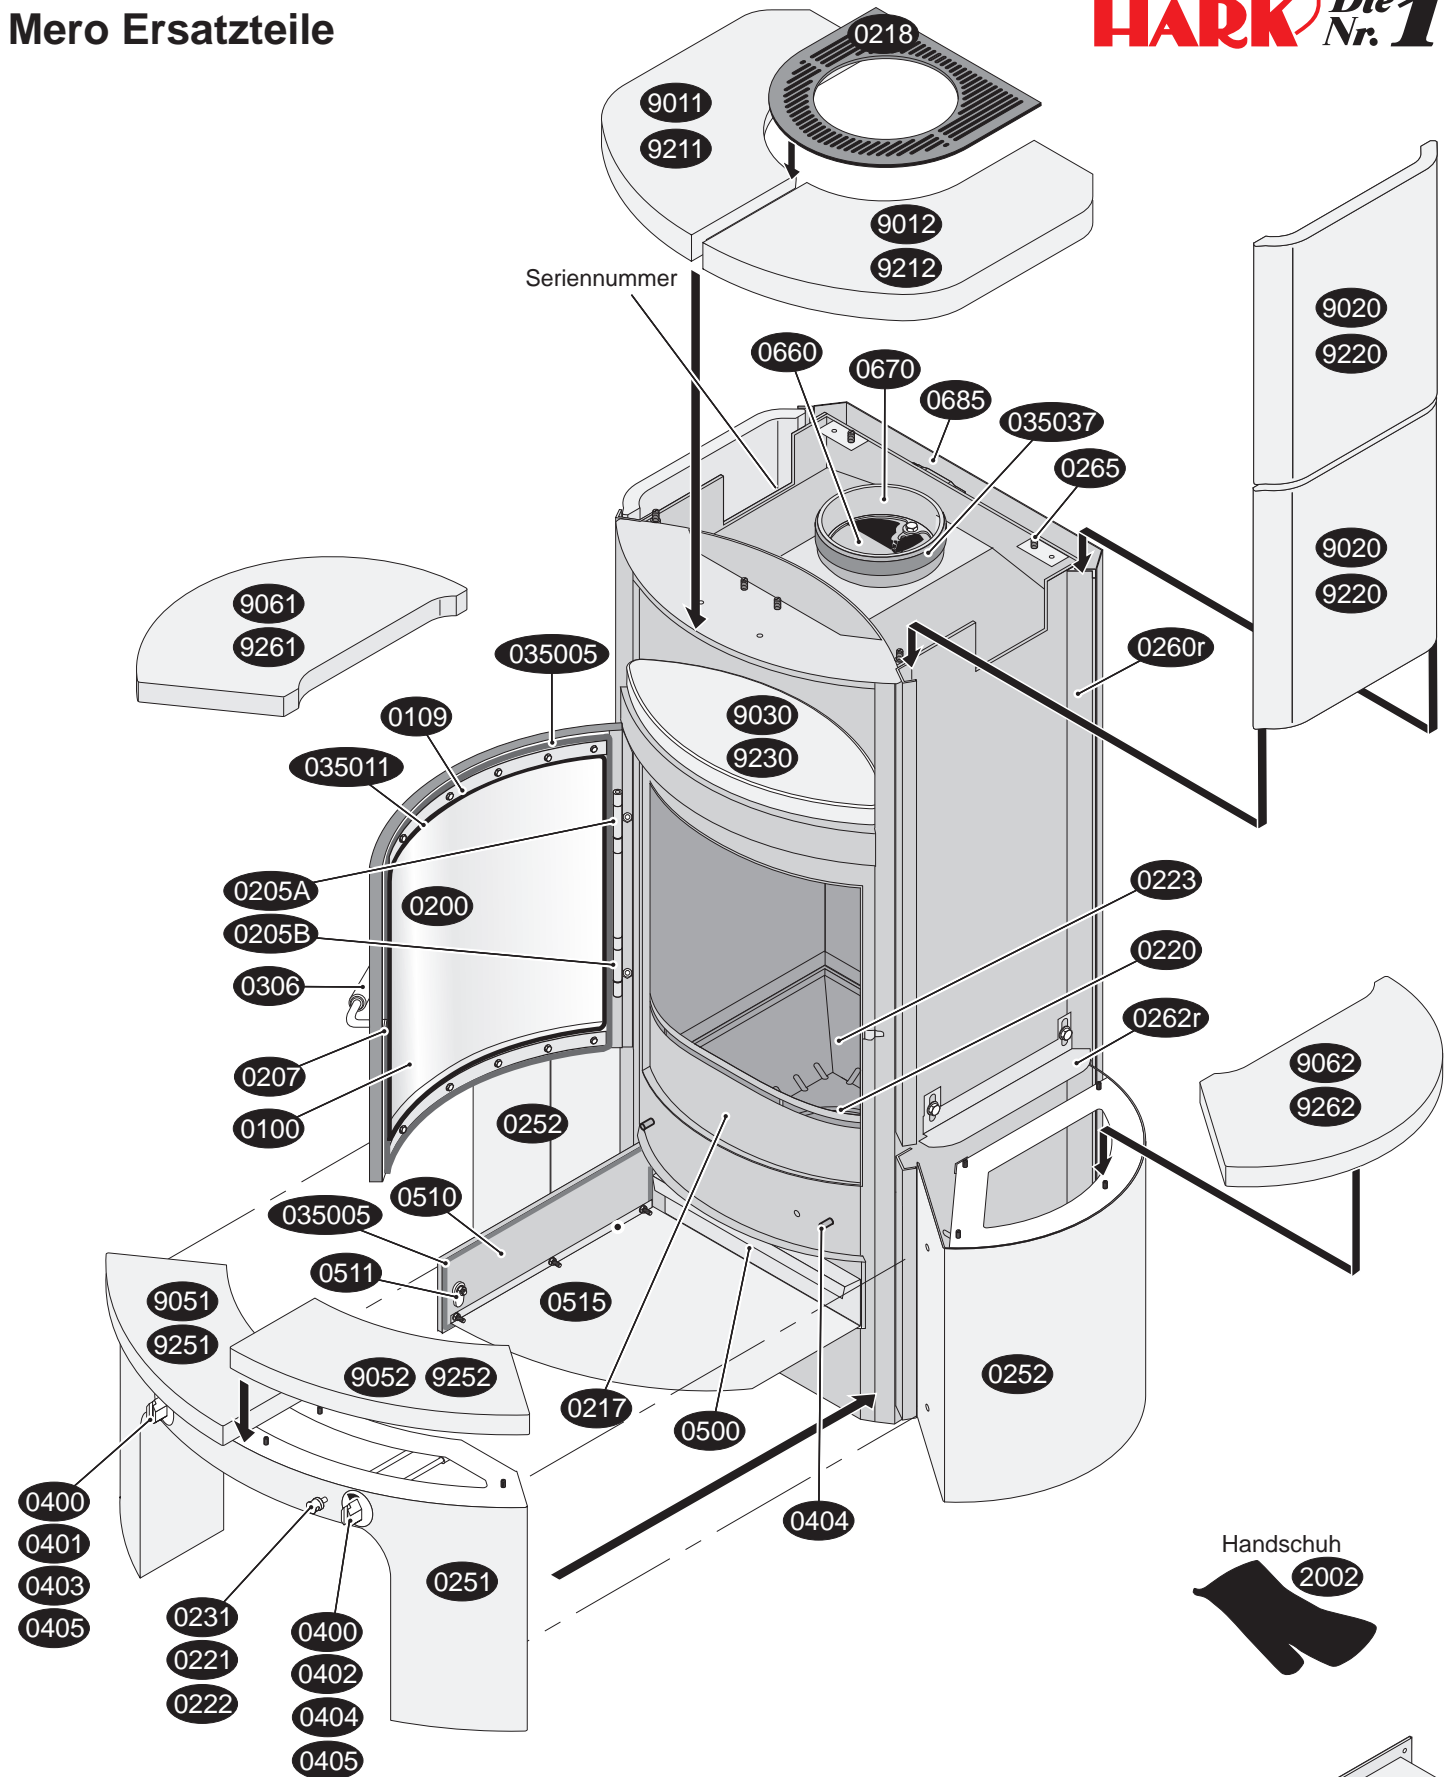

Mero Ersatzteile

Änderungen und Irrtümer vorbehalten. 1110FF

0100	Sichtfenster	0405	Verlängerungsgestänge für Sekundärlufteinstellung
0109	Halteblech für Sichtfenster (Scheibeninnenrahmen)	0500	Aschekasten
0200	Feuerraumtür kompl.	0510	Aschekastenklappe kompl.
0205 A	oberes Scharnierteil	0511	Drehgriff Aschekastenklappe
0205 B	unteres Scharnierteil	0600 a	Feuerraumwand links
0206	Splint	0600 b	Feuerraumwand rechts
0207	Schließzunge	0600 c	Feuerraumwand hinten links/rechts
0211	Torsionsfeder	0600 d	Heizgasumlenkplatte
0217	Stehrost (Holzfänger)	0605	Feuerraumauskleidung kompl.
0218	Konvektionsluftgitter	0610	Halterahmen für Heizgasumlenkplatte
0220	Rüttelrost	0660	Heizgasumlenkplatte Stahl (oben)
0221	Verlängerungsgestänge für Rüttelrostgestänge	0670	Abgasstutzen (Rauchrohrstutzen)
0222	Gestänge für Rüttelrost	0680	Verbrennungsluftkasten
0223	Gussmulde	0685	Abstrahlblech
0231	Betätigungsknauf für Rüttelrost	2001	Aufbau-DVD für Kaminöfen
0251	Frontsockel	2002	Handschuh
0252	Seitensims	9001	Kachelpaket
0260 l	Kachel/Stein-Halteleiste hinten links	9011	Deckkachel (Obersims) links
0260 r	Kachel/Stein-Halteleiste hinten rechts	9012	Deckkachel (Obersims) rechts
0262 l	Seitenkachel/stein - Höhennivellierung links	9020	Seitenkachel (links/rechts)
0262 r	Seitenkachel/stein - Höhennivellierung rechts	9030	Warmhaltefachkachel
0265	Gewindestift-Set Höhennivellierung	9051	Vordersimskachel links
0306	Feuerraumtürgriff	9052	Vordersimskachel rechts
0350 05	Dichtung für Feuerraumtür/Ofenkorpus	9061	Seitensimskachel links
0350 05	Dichtung Aschekastenklappe	9062	Seitensimskachel rechts
0350 07	Dichtung Abgasstutzen/Ofenkorpus	9201	Natursteinpaket
0350 11	Dichtung für Sichtfenster/Feuerraumtür	9211	Decknaturstein (Obersims) links
0350 37	Dichtung Abgasstutzen/Rauchrohr	9212	Decknaturstein (Obersims) rechts
0400	Betätigungsknauf-Primärluft/Sekundärluft	9220	Seitennaturstein (links/rechts)
0401	Primärluft-Skala	9230	Warmhaltefachnaturstein
0402	Sekundärluft-Skala	9251	Vordersimsnaturstein links
0403	Primärluft-Automat	9252	Vordersimsnaturstein rechts
0404	Sekundärluftschieber	9261	Seitensimsnaturstein links
0405	Verlängerungsgestänge Primärlufteinstellung	9262	Seitensimsnaturstein rechts