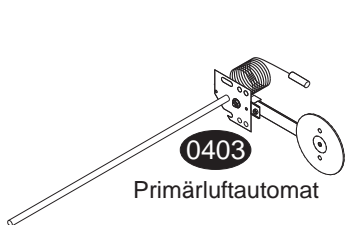

Mero Ersatzteile

Änderungen und Irrtümer vorbehalten. 1110FF

0100	Sichtfenster	0405	Verlängerungsgestänge für Sekundärlufteinstellung
0109	Halteblech für Sichtfenster (Scheibeninnenrahmen)	0500	Aschekasten
0200	Feuerraumtür kompl.	0510	Aschekastenklappe kompl.
0205 A	oberes Scharnierteil	0511	Drehgriff Aschekastenklappe
0205 B	unteres Scharnierteil	0600 a	Feuerraumwand links
0206	Splint	0600 b	Feuerraumwand rechts
0207	Schließzunge	0600 c	Feuerraumwand hinten links/rechts
0211	Torsionsfeder	0600 d	Heizgasumlenkplatte
0217	Stehrost (Holzfänger)	0605	Feuerraumauskleidung kompl.
0218	Konvektionsluftgitter	0610	Halterahmen für Heizgasumlenkplatte
0220	Rüttelrost	0660	Heizgasumlenkplatte Stahl (oben)
0221	Verlängerungsgestänge für Rüttelrostgestänge	0670	Abgasstutzen (Rauchrohrstutzen)
0222	Gestänge für Rüttelrost	0680	Verbrennungsluftkasten
0223	Gussmulde	0685	Abstrahlblech
0231	Betätigungsknauf für Rüttelrost	2001	Aufbau-DVD für Kaminöfen
0251	Frontsockel	2002	Handschuh
0252	Seitensims	9001	Kachelpaket
0260 l	Kachel/Stein-Halteleiste hinten links	9011	Deckkachel (Obersims) links
0260 r	Kachel/Stein-Halteleiste hinten rechts	9012	Deckkachel (Obersims) rechts
0262 l	Seitenkachel/stein - Höhennivellierung links	9020	Seitenkachel (links/rechts)
0262 r	Seitenkachel/stein - Höhennivellierung rechts	9030	Warmhaltefachkachel
0265	Gewindestift-Set Höhennivellierung	9051	Vordersimskachel links
0306	Feuerraumtürgriff	9052	Vordersimskachel rechts
0350 05	Dichtung für Feuerraumtür/Ofenkorpus	9061	Seitensimskachel links
0350 05	Dichtung Aschekastenklappe	9062	Seitensimskachel rechts
0350 07	Dichtung Abgasstutzen/Ofenkorpus	9201	Natursteinpaket
0350 11	Dichtung für Sichtfenster/Feuerraumtür	9211	Decknaturstein (Obersims) links
0350 37	Dichtung Abgasstutzen/Rauchrohr	9212	Decknaturstein (Obersims) rechts
0400	Betätigungsknauf-Primärluft/Sekundärluft	9220	Seitennaturstein (links/rechts)
0401	Primärluft-Skala	9230	Warmhaltefachnaturstein
0402	Sekundärluft-Skala	9251	Vordersimsnaturstein links
0403	Primärluft-Automat	9252	Vordersimsnaturstein rechts
0404	Sekundärluftschieber	9261	Seitensimsnaturstein links
0405	Verlängerungsgestänge Primärlufteinstellung	9262	Seitensimsnaturstein rechts