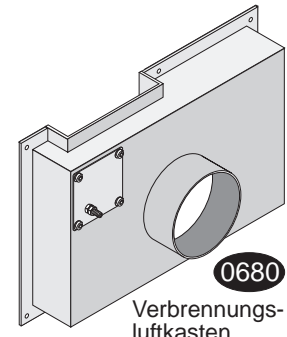

Mero Ersatzteile

Änderungen und Irrtümer vorbehalten. 1110FF

0100	Sichtfenster	0405	Verlängerungsgestänge für Sekundärlufteinstellung
0109	Halteblech für Sichtfenster (Scheibeninnenrahmen)	0500	Aschekasten
0200	Feuerraumtür kompl.	0510	Aschekastenklappe kompl.
0205 A	oberes Scharnierteil	0511	Drehgriff Aschekastenklappe
0205 B	unteres Scharnierteil	0600 a	Feuerraumwand links
0206	Splint	0600 b	Feuerraumwand rechts
0207	Schließzunge	0600 c	Feuerraumwand hinten links/rechts
0211	Torsionsfeder	0600 d	Heizgasumlenkplatte
0217	Stehrost (Holzfänger)	0605	Feuerraumauskleidung kompl.
0218	Konvektionsluftgitter	0610	Halterahmen für Heizgasumlenkplatte
0220	Rüttelrost	0660	Heizgasumlenkplatte Stahl (oben)
0221	Verlängerungsgestänge für Rüttelrostgestänge	0670	Abgasstutzen (Rauchrohrstutzen)
0222	Gestänge für Rüttelrost	0680	Verbrennungsluftkasten
0223	Gussmulde	0685	Abstrahlblech
0231	Betätigungsknauf für Rüttelrost	2001	Aufbau-DVD für Kaminöfen
0251	Frontsockel	2002	Handschuh
0252	Seitensims	9001	Kachelpaket
0260 l	Kachel/Stein-Halteleiste hinten links	9011	Deckkachel (Obersims) links
0260 r	Kachel/Stein-Halteleiste hinten rechts	9012	Deckkachel (Obersims) rechts
0262 l	Seitenkachel/stein - Höhennivellierung links	9020	Seitenkachel (links/rechts)
0262 r	Seitenkachel/stein - Höhennivellierung rechts	9030	Warmhaltefachkachel
0265	Gewindestift-Set Höhennivellierung	9051	Vordersimskachel links
0306	Feuerraumtürgriff	9052	Vordersimskachel rechts
0350 05	Dichtung für Feuerraumtür/Ofenkorpus	9061	Seitensimskachel links
0350 05	Dichtung Aschekastenklappe	9062	Seitensimskachel rechts
0350 07	Dichtung Abgasstutzen/Ofenkorpus	9201	Natursteinpaket
0350 11	Dichtung für Sichtfenster/Feuerraumtür	9211	Decknaturstein (Obersims) links
0350 37	Dichtung Abgasstutzen/Rauchrohr	9212	Decknaturstein (Obersims) rechts
0400	Betätigungsknauf-Primärluft/Sekundärluft	9220	Seitennaturstein (links/rechts)
0401	Primärluft-Skala	9230	Warmhaltefachnaturstein
0402	Sekundärluft-Skala	9251	Vordersimsnaturstein links
0403	Primärluft-Automat	9252	Vordersimsnaturstein rechts
0404	Sekundärluftschieber	9261	Seitensimsnaturstein links
0405	Verlängerungsgestänge Primärlufteinstellung	9262	Seitensimsnaturstein rechts