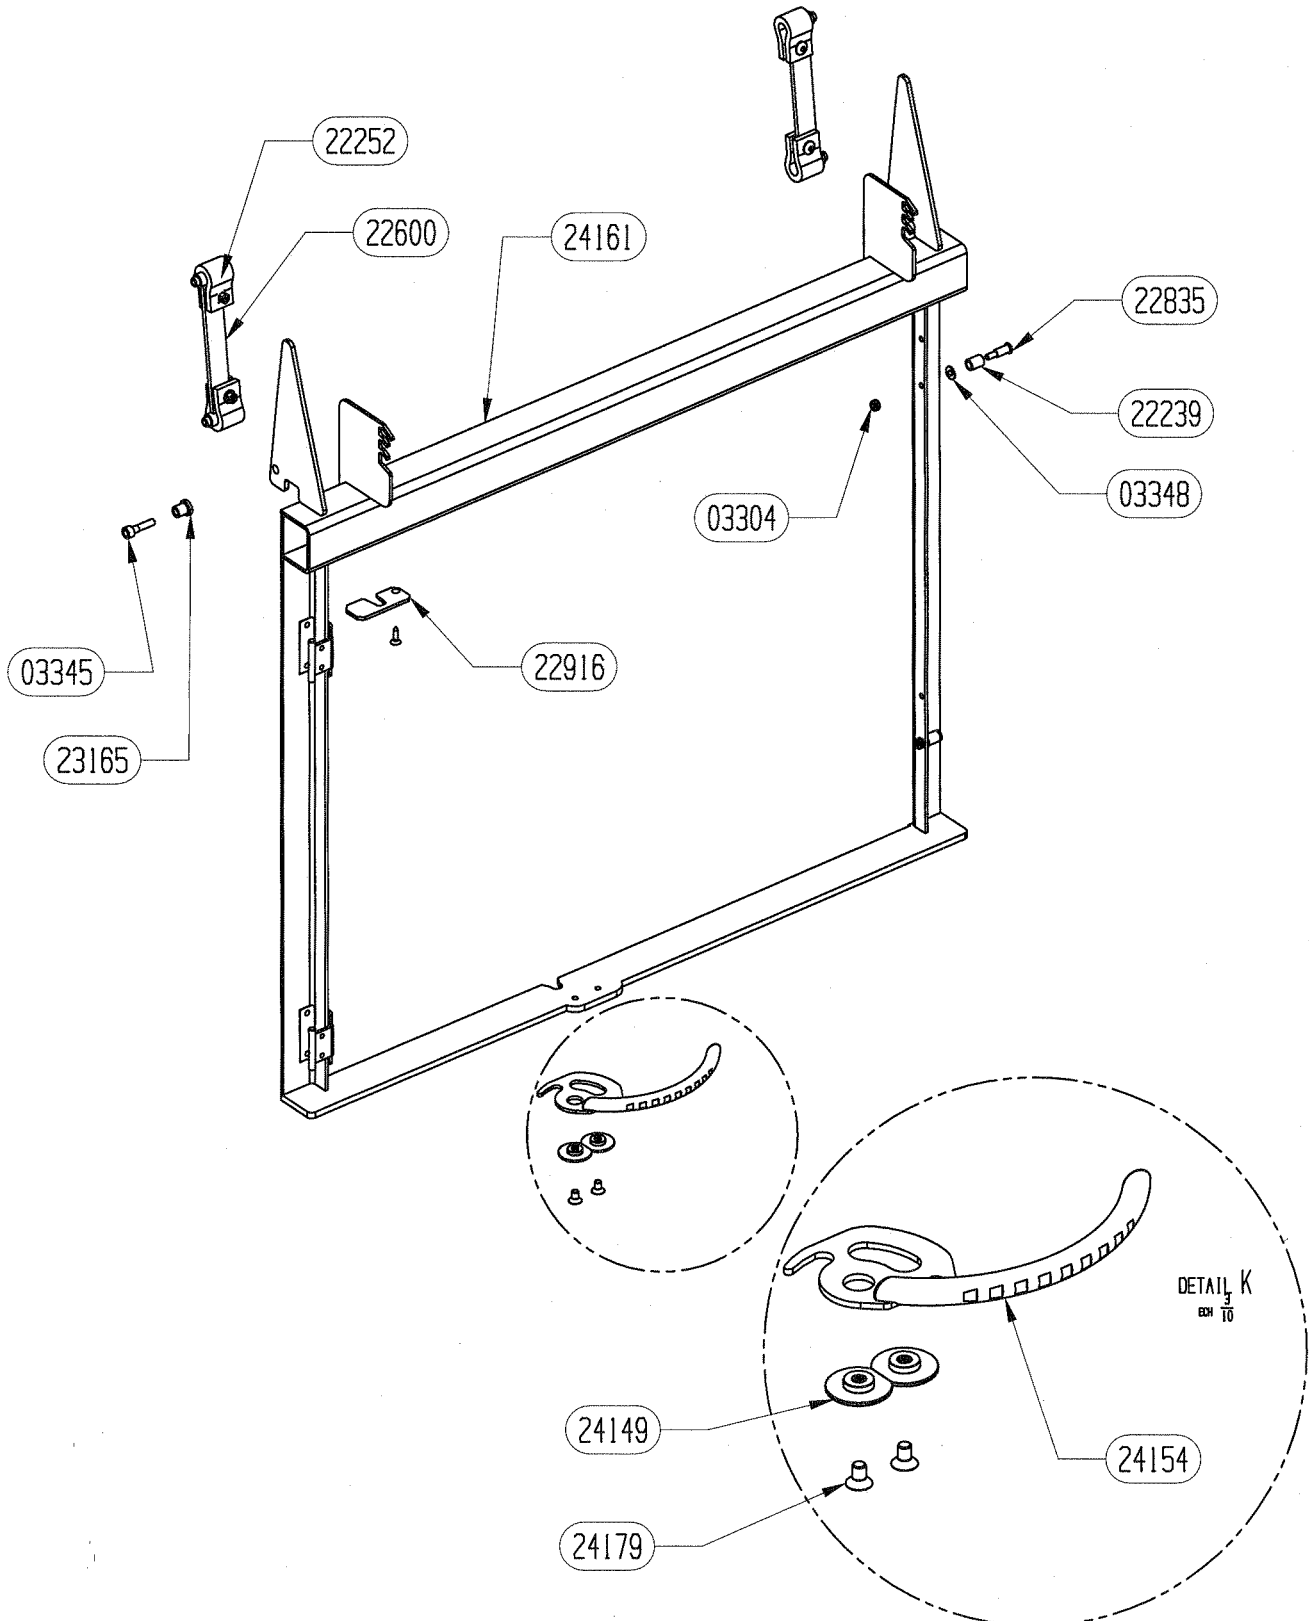

# Valmon

FOYER  
ONYX 2 FT 32

PORTE PLANE BAGUETTE 23631  
EDITION 03/05

BAGUETTE HORIZONT	23813
GAUCHE	23812
DROITE H	23814
DROITE B	23815

## NOMENCLATURE

VALMON UNIVERS 2 ONYX

PORTE PLANE 23628 EDITION 03/05

CODE ARTICLE	DESIGNATION	QTE
03303	RONDELLE ONDULEE	1
03982	VIS H M5x12	2
04093	JOINT PLAT 2x10 LONG. 2,5M	1
04421	RONDELLE Z 8	2
09708	JOINT RECTANGULAIRE 6x12 LONG. 3M	1
10762	VIS CHC 6x16	1
18731	JOINT TORIQUE SILICONE	3
22253	FIXE JOINT LATERAL DE PORTE	2
22832	ECROU EPAULE	2
22834	DOUILLE EPAULEE	1
22913	POIGNEE DE PORTE	1
23617	CADRE DE PORTE PLANE	1
23674	FIXE JOINT INFERIEUR	1
23677	DEFLECTEUR DE VITRE	1
23697	VITRE	1
23775	CADRE DE FINITION PORTE PLANE	1
23784	CREMONE DE FERMETURE	1
23812 B2	BAGUETTE GAUCHE	1
23812 B3	BAGUETTE GAUCHE	1
23812 B4	BAGUETTE GAUCHE	1
23813 B2	BAGUETTE HORIZONT	2
23813 B3	BAGUETTE HORIZONT	2
23813 B4	BAGUETTE HORIZONT	2
23814 B2	BAGUETTE DROITE HAUT	1
23814 B3	BAGUETTE DROITE HAUT	1
23814 B4	BAGUETTE DROITE HAUT	1
23815 B2	BAGUETTE DROITE BAS	1
23815 B3	BAGUETTE DROITE BAS	1
23815 B4	BAGUETTE DROITE BAS	1