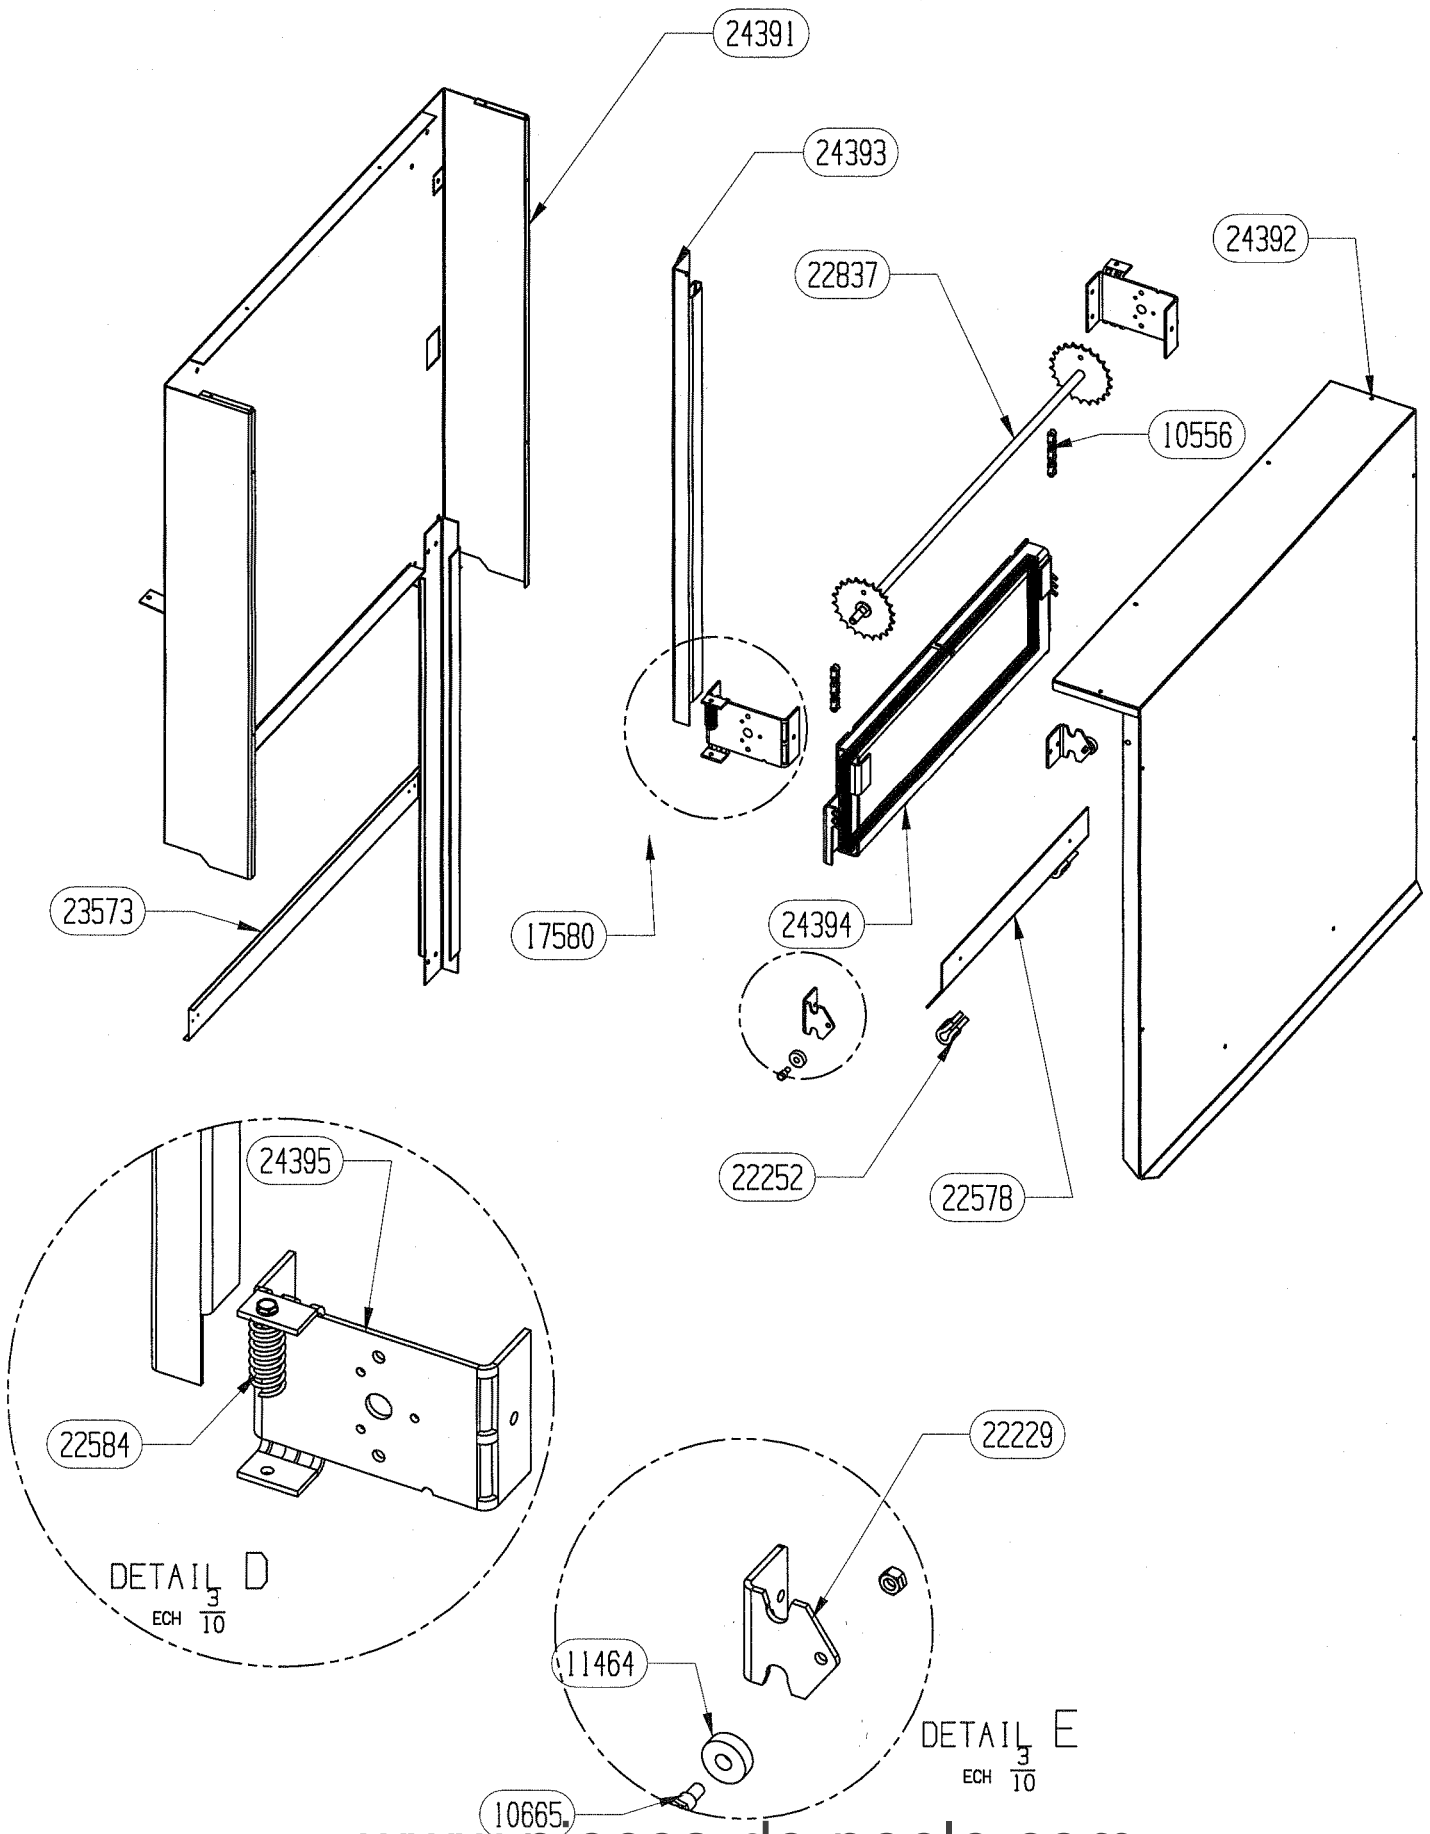

## NOMENCLATURE

VALMON UNIVERS 2 ONYX

PORTE PLANE 23628 EDITION 03/05

CODE ARTICLE	DESIGNATION	QTE
03303	RONDELLE ONDULEE	1
03982	VIS H M5x12	2
04093	JOINT PLAT 2x10 LONG. 2,5M	1
04421	RONDELLE Z 8	2
09708	JOINT RECTANGULAIRE 6x12 LONG. 3M	1
10762	VIS CHC 6x16	1
18731	JOINT TORIQUE SILICONE	3
22253	FIXE JOINT LATERAL DE PORTE	2
22832	ECROU EPAULE	2
22834	DOUILLE EPAULEE	1
22913	POIGNEE DE PORTE	1
23617	CADRE DE PORTE PLANE	1
23674	FIXE JOINT INFERIEUR	1
23677	DEFLECTEUR DE VITRE	1
23697	VITRE	1
23775	CADRE DE FINITION PORTE PLANE	1
23784	CREMONE DE FERMETURE	1
23812 B2	BAGUETTE GAUCHE	1
23812 B3	BAGUETTE GAUCHE	1
23812 B4	BAGUETTE GAUCHE	1
23813 B2	BAGUETTE HORIZONT	2
23813 B3	BAGUETTE HORIZONT	2
23813 B4	BAGUETTE HORIZONT	2
23814 B2	BAGUETTE DROITE HAUT	1
23814 B3	BAGUETTE DROITE HAUT	1
23814 B4	BAGUETTE DROITE HAUT	1
23815 B2	BAGUETTE DROITE BAS	1
23815 B3	BAGUETTE DROITE BAS	1
23815 B4	BAGUETTE DROITE BAS	1

## NOMENCLATURE

VALMON ONYX 2

ESCAMOTAGE 24390

EDITION 03/05

CODE ARTICLE	DESIGNATION	QTE
10556	CHAINE A ROULEAU	2
10665	AXE	2
11464	ROULEMENT	2
17580	BAGUE AUTOLUBRIFIANTE	2
22229	BUTEE BASSE ESCAMOTAGE	2
22252	FEUTRINE	2
22578	EQUERRE	1
22584	RESSORT	2
22837	ARBRE DE RENVOI	1
23573	OBTURATEUR AVAL FUMEE	1
24391	ENVELOPPE CHASSIS FIXE	1
24392	CAISSON AVALE FUMEE	1
24393	RAIL DE GUIDAGE ESCAMOTAGE	2
24394	SUPPORT CONTRE POIDS	1
24395	SUPPORT PIGNON ESCAMOTAGE	2