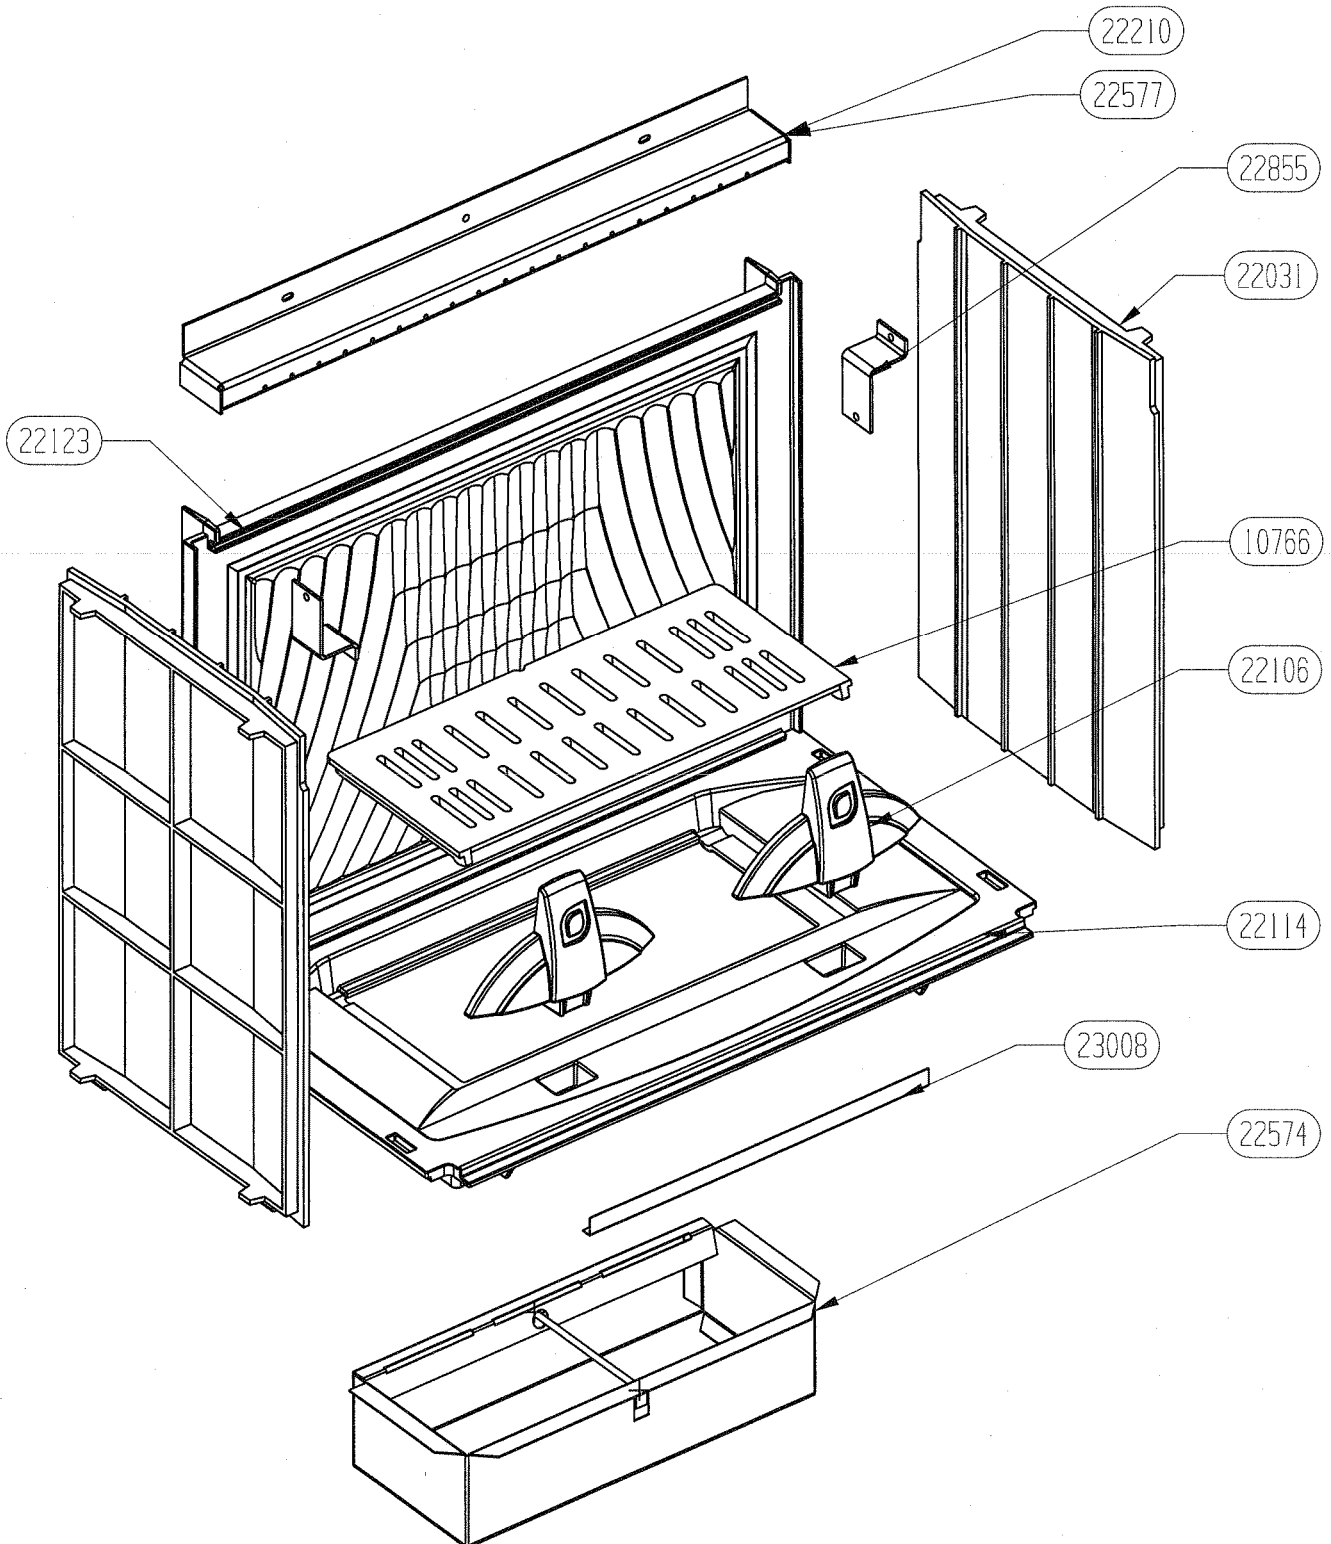

# Valmon

FOYER  
ONYX 2 FT 32

PORTE PLANE BAGUETTE 23631  
EDITION 03/05

BAGUETTE HORIZONT	23813
GAUCHE	23812
DROITE H	23814
DROITE B	23815

## NOMENCLATURE

VALMON UNIVERS 2 ONYX

PORTE PLANE 23628 EDITION 03/05

CODE ARTICLE	DESIGNATION	QTE
03303	RONDELLE ONDULEE	1
03982	VIS H M5x12	2
04093	JOINT PLAT 2x10 LONG. 2,5M	1
04421	RONDELLE Z 8	2
09708	JOINT RECTANGULAIRE 6x12 LONG. 3M	1
10762	VIS CHC 6x16	1
18731	JOINT TORIQUE SILICONE	3
22253	FIXE JOINT LATERAL DE PORTE	2
22832	ECROU EPAULE	2
22834	DOUILLE EPAULEE	1
22913	POIGNEE DE PORTE	1
23617	CADRE DE PORTE PLANE	1
23674	FIXE JOINT INFERIEUR	1
23677	DEFLECTEUR DE VITRE	1
23697	VITRE	1
23775	CADRE DE FINITION PORTE PLANE	1
23784	CREMONE DE FERMETURE	1
23812 B2	BAGUETTE GAUCHE	1
23812 B3	BAGUETTE GAUCHE	1
23812 B4	BAGUETTE GAUCHE	1
23813 B2	BAGUETTE HORIZONT	2
23813 B3	BAGUETTE HORIZONT	2
23813 B4	BAGUETTE HORIZONT	2
23814 B2	BAGUETTE DROITE HAUT	1
23814 B3	BAGUETTE DROITE HAUT	1
23814 B4	BAGUETTE DROITE HAUT	1
23815 B2	BAGUETTE DROITE BAS	1
23815 B3	BAGUETTE DROITE BAS	1
23815 B4	BAGUETTE DROITE BAS	1