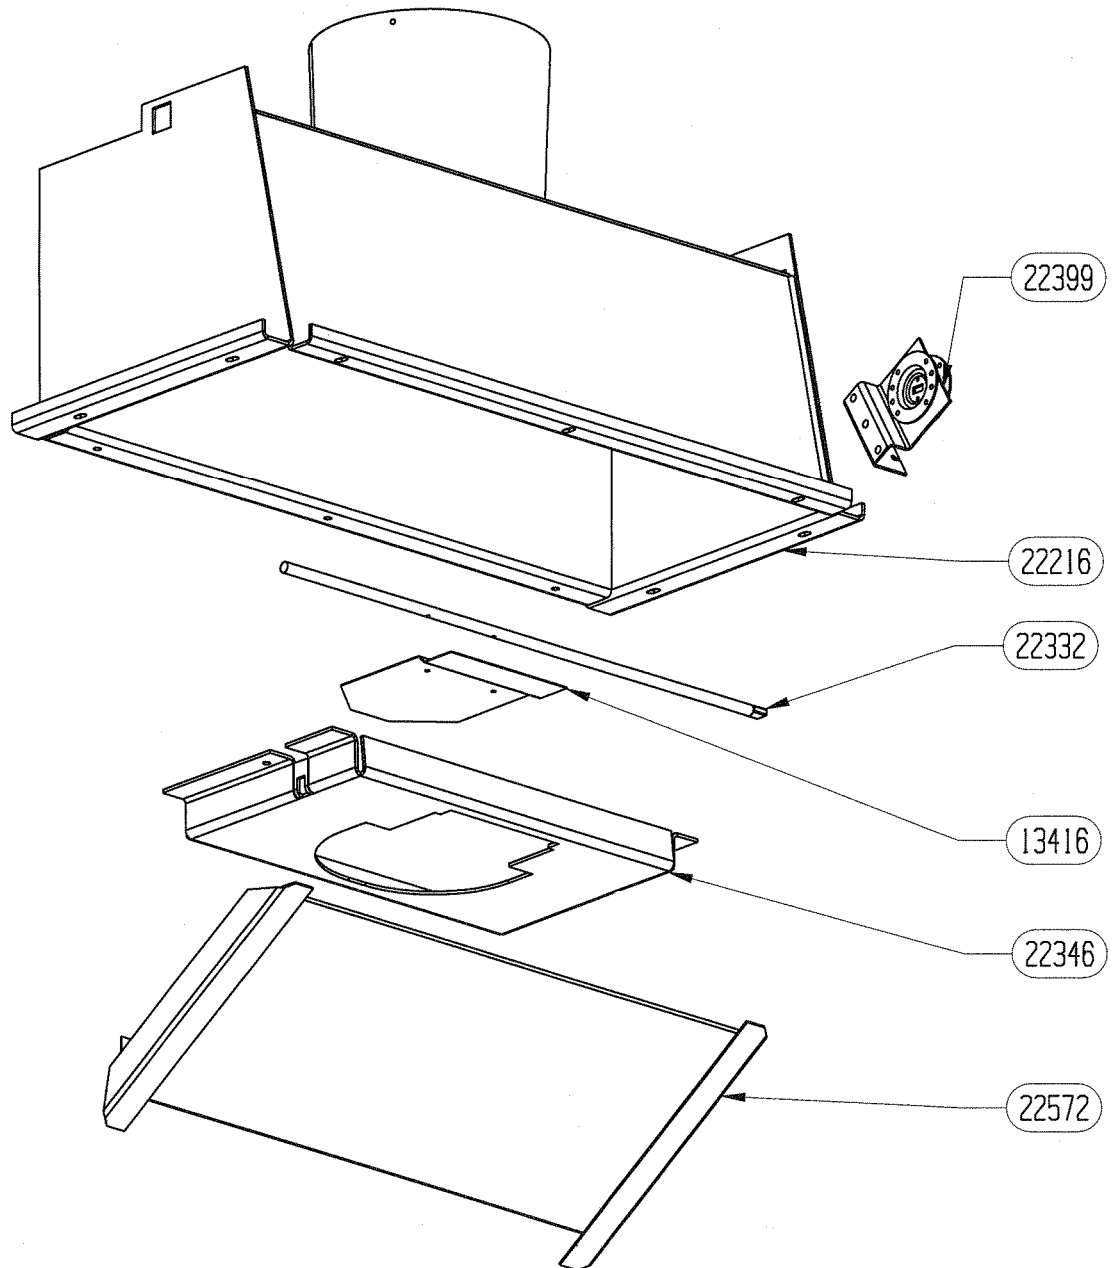

Valmon

FOYER
ONYX 2 FT 3.2

AVALOIR 23004
EDITION 04/05