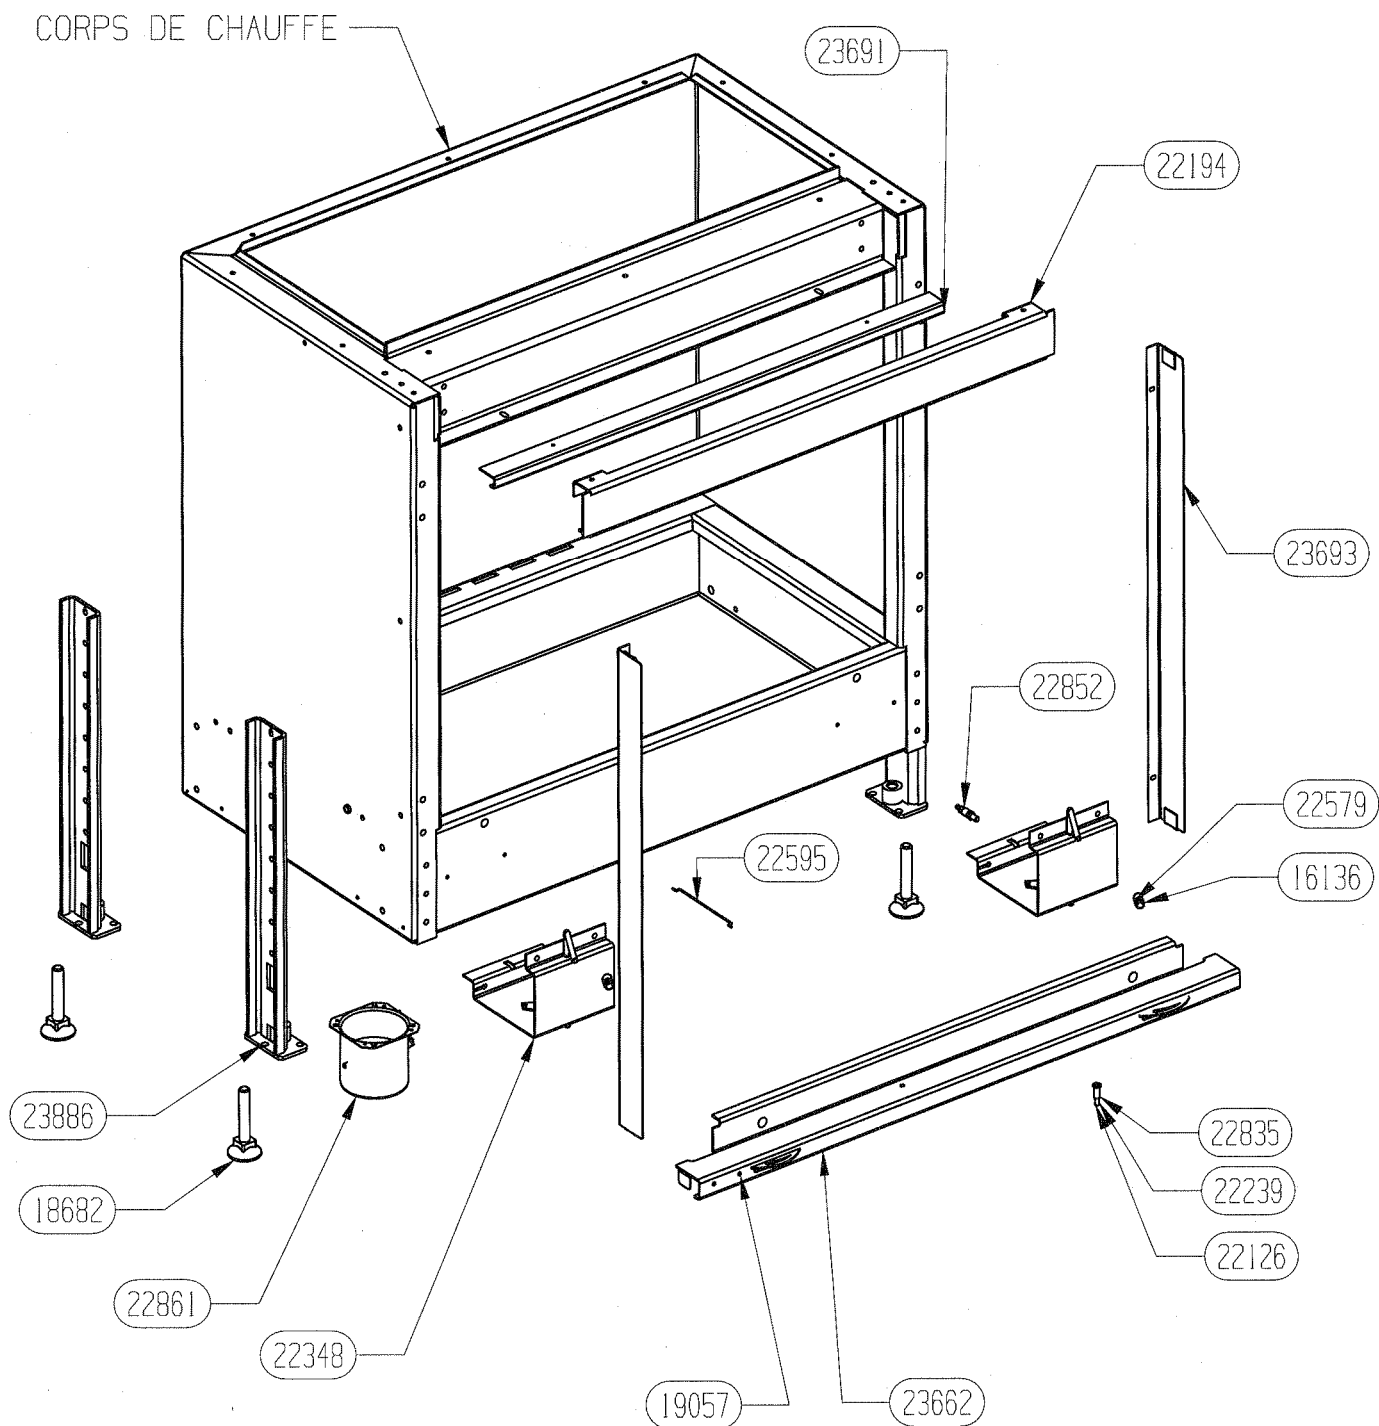

## NOMENCLATURE

VALMON UNIVERS 2 ONYX

PORTE PLANE 23628 EDITION 03/05

CODE ARTICLE	DESIGNATION	QTE
03303	RONDELLE ONDULEE	1
03982	VIS H M5x12	2
04093	JOINT PLAT 2x10 LONG. 2,5M	1
04421	RONDELLE Z 8	2
09708	JOINT RECTANGULAIRE 6x12 LONG. 3M	1
10762	VIS CHC 6x16	1
18731	JOINT TORIQUE SILICONE	3
22253	FIXE JOINT LATERAL DE PORTE	2
22832	ECROU EPAULE	2
22834	DOUILLE EPAULEE	1
22913	POIGNEE DE PORTE	1
23617	CADRE DE PORTE PLANE	1
23674	FIXE JOINT INFERIEUR	1
23677	DEFLECTEUR DE VITRE	1
23697	VITRE	1
23775	CADRE DE FINITION PORTE PLANE	1
23784	CREMONE DE FERMETURE	1
23812 B2	BAGUETTE GAUCHE	1
23812 B3	BAGUETTE GAUCHE	1
23812 B4	BAGUETTE GAUCHE	1
23813 B2	BAGUETTE HORIZONT	2
23813 B3	BAGUETTE HORIZONT	2
23813 B4	BAGUETTE HORIZONT	2
23814 B2	BAGUETTE DROITE HAUT	1
23814 B3	BAGUETTE DROITE HAUT	1
23814 B4	BAGUETTE DROITE HAUT	1
23815 B2	BAGUETTE DROITE BAS	1
23815 B3	BAGUETTE DROITE BAS	1
23815 B4	BAGUETTE DROITE BAS	1

## NOMENCLATURE

VALMON ONYX 2

ESCAMOTAGE 24390

EDITION 03/05

CODE ARTICLE	DESIGNATION	QTE
10556	CHAINE A ROULEAU	2
10665	AXE	2
11464	ROULEMENT	2
17580	BAGUE AUTOLUBRIFIANTE	2
22229	BUTEE BASSE ESCAMOTAGE	2
22252	FEUTRINE	2
22578	EQUERRE	1
22584	RESSORT	2
22837	ARBRE DE RENVOI	1
23573	OBTURATEUR AVAL FUMEE	1
24391	ENVELOPPE CHASSIS FIXE	1
24392	CAISSON AVALE FUMEE	1
24393	RAIL DE GUIDAGE ESCAMOTAGE	2
24394	SUPPORT CONTRE POIDS	1
24395	SUPPORT PIGNON ESCAMOTAGE	2

## NOMENCLATURE

VALMON ONYX 2

ENSEMBLE CORPS DE CHAUFFE ESCAMOTABLE EDITION 04/05

CODE ARTICLE	DESIGNATION	QTE
CORPS	CORPS DE CHAUFFE	1
16136	JOINT TORIQUE D. 3x8	4
18682	VERIN M12	4
19057	LOGO VALMON	1
22126	ECROU FREIN M5	2
22194	TRAVERSE SUPERIEURE AVANT	1
22239	DOUILLE D. 10/7 L. 13,5	2
22348	COMMANDE CLAPET	2
22579	BOUTON	2
22595	TIGE DE RENVOI AIR DE GRILLE	1
22835	AXE EPAULE M5 D. 9,5 L. 25,5	2
22852	CABLE COMMANDE CLAPET DE BUSE	2
22861	BUSE DIA. 75	1
23662	APPUI DE CHASSIS	1
23691	DEFLECTEUR ARRIERE DE VITRE	1
23693	ENJOLIVEUR	2
23886	PIED	4