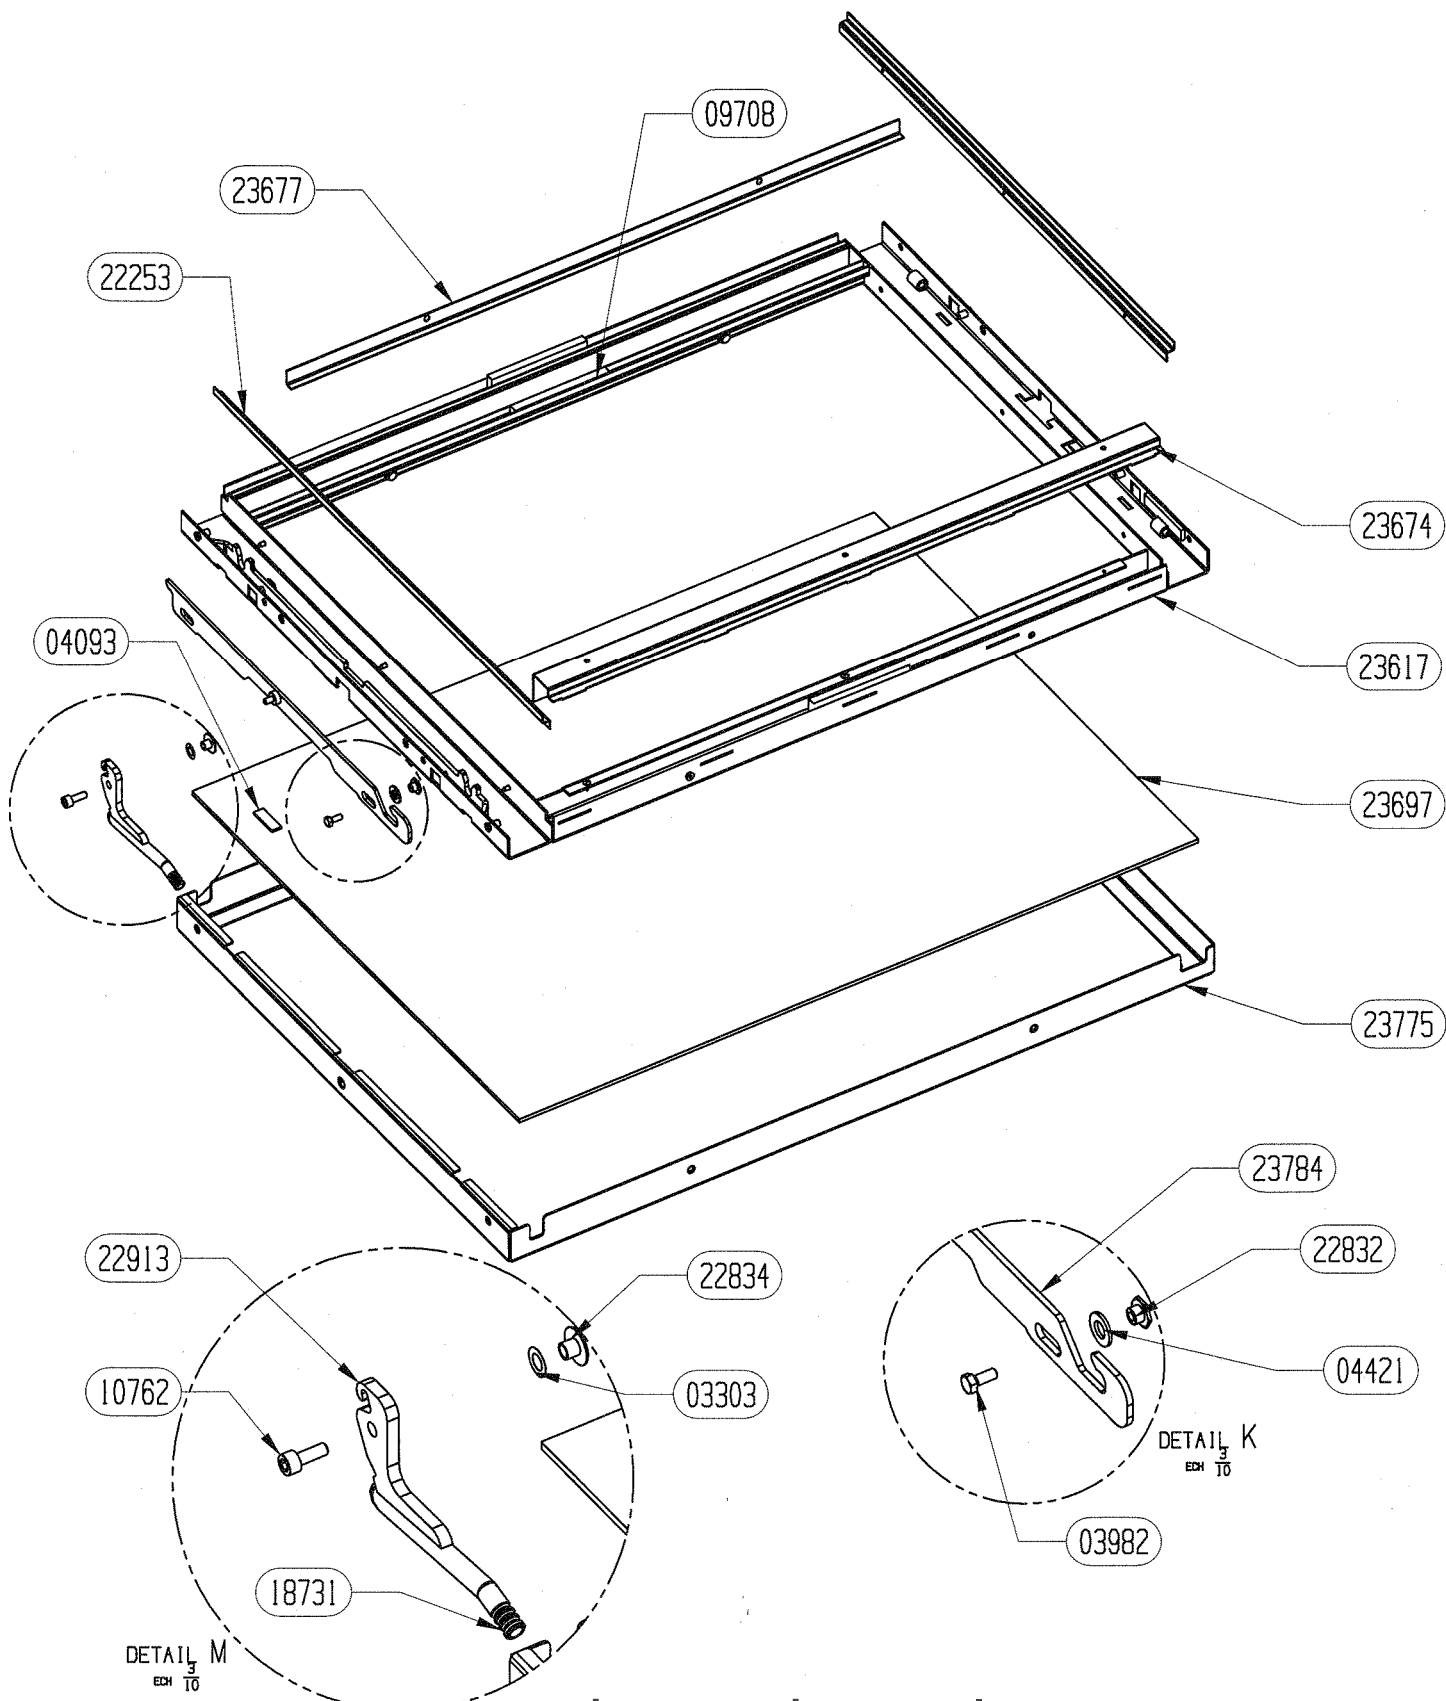

# Valmon

FOYER  
ONYX 2 FT 32

PORTE PLANE BAGUETTE 23631  
EDITION 03/05

BAGUETTE HORIZONT	23813
GAUCHE	23812
DROITE H	23814
DROITE B	23815

## NOMENCLATURE

VALMON UNIVERS 2 ONYX

PORTE PLANE 23628 EDITION 03/05

CODE ARTICLE	DESIGNATION	QTE
03303	RONDELLE ONDULEE	1
03982	VIS H M5x12	2
04093	JOINT PLAT 2x10 LONG. 2,5M	1
04421	RONDELLE Z 8	2
09708	JOINT RECTANGULAIRE 6x12 LONG. 3M	1
10762	VIS CHC 6x16	1
18731	JOINT TORIQUE SILICONE	3
22253	FIXE JOINT LATERAL DE PORTE	2
22832	ECROU EPAULE	2
22834	DOUILLE EPAULEE	1
22913	POIGNEE DE PORTE	1
23617	CADRE DE PORTE PLANE	1
23674	FIXE JOINT INFERIEUR	1
23677	DEFLECTEUR DE VITRE	1
23697	VITRE	1
23775	CADRE DE FINITION PORTE PLANE	1
23784	CREMONE DE FERMETURE	1
23812 B2	BAGUETTE GAUCHE	1
23812 B3	BAGUETTE GAUCHE	1
23812 B4	BAGUETTE GAUCHE	1
23813 B2	BAGUETTE HORIZONT	2
23813 B3	BAGUETTE HORIZONT	2
23813 B4	BAGUETTE HORIZONT	2
23814 B2	BAGUETTE DROITE HAUT	1
23814 B3	BAGUETTE DROITE HAUT	1
23814 B4	BAGUETTE DROITE HAUT	1
23815 B2	BAGUETTE DROITE BAS	1
23815 B3	BAGUETTE DROITE BAS	1
23815 B4	BAGUETTE DROITE BAS	1