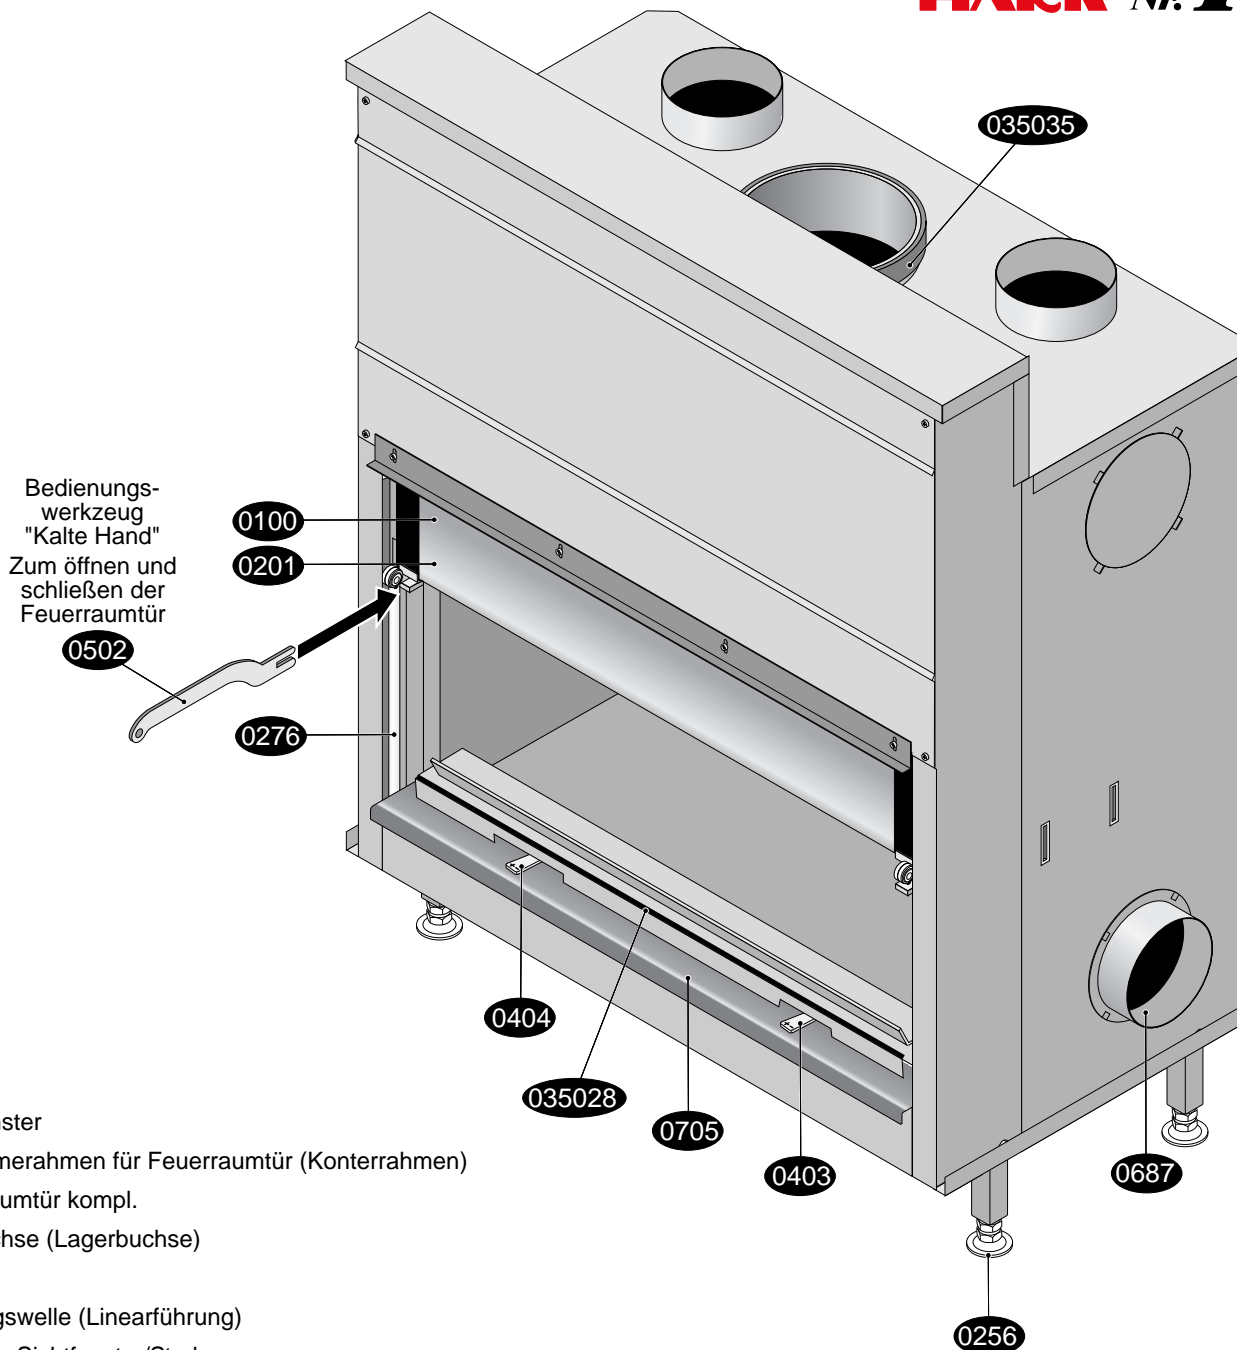

Radiante 1000 ECOplus Ersatzteile

- 0100 Sichtfenster
- 0199 Aufnahmerahmen für Feuerraumtür (Konterrahmen)
- 0201 Feuerraumtür kompl.
- 0226 Laufbuchse (Lagerbuchse)
- 0256 Stellfuß
- 0276 Führungswelle (Linearführung)
- 0350 11 Dichtung Sichtfenster/Strebe
- 0350 19 Dichtung auf dem Tertiärluftkanal
- 0350 28 Dichtung Feuerraumtür/Ofenkörper
- 0350 28 Dichtung Feuerraumtür/Konterrahme
- 0350 35 Dichtung Abgasstutzen/Rauchrohr
- 0403 Betätigungseinrichtung Primärluft
- 0404 Betätigungseinrichtung Sekundärluft
- 0500 Behälter für Asche
- 0502 Bedienwerkzeug "kalte Hand"
- 0620 Blende Tertiärluftkanal
- 0681 Verbrennungsluftstutzen (Geräterückseite)
- 0687 Anschlussstutzen-Konvektionsluft (4x)
- 0705 Blende
- 2001 Aufbau DVD für Kaminöfen
- 2002 Handschuh

Handschuh

2002

2001

Behälter für Asche

0500

Radiante 1000 ECOplus Ersatzteile

Feuerraumauskleidung

- 0605 Feuerraum kompl.
- 0600 A Feuerraumwand (Seitenwandstein) links
- 0600 B Feuerraumwand (Seitenwandstein) rechts
- 0600 C Feuerraumwand Ecke (Eckwandstein) links
- 0600 D Feuerraumwand Ecke (Eckwandstein) rechts
- 0600 es Filter-Satz vierteilig
- 0600 FL Feuerraumwand (Rückwandstein) hinten links
- 0600 FR Feuerraumwand (Rückwandstein) hinten rechts
- 0600 G Feuerraumwand (Rückwandstein) hinten mitte oben
- 0600 H Feuerraumwand (Rückwandstein) hinten mitte unten
- 0600 K Feuerraumboden links/rechts
- 0600 L Feuerraumboden mitte links/rechts
- 0600 u Heizgasumlenkplatte links/rechts
- 0610 Rahmen der Filter
- 0610 up Rahmen der Heizgasumlenkplatten