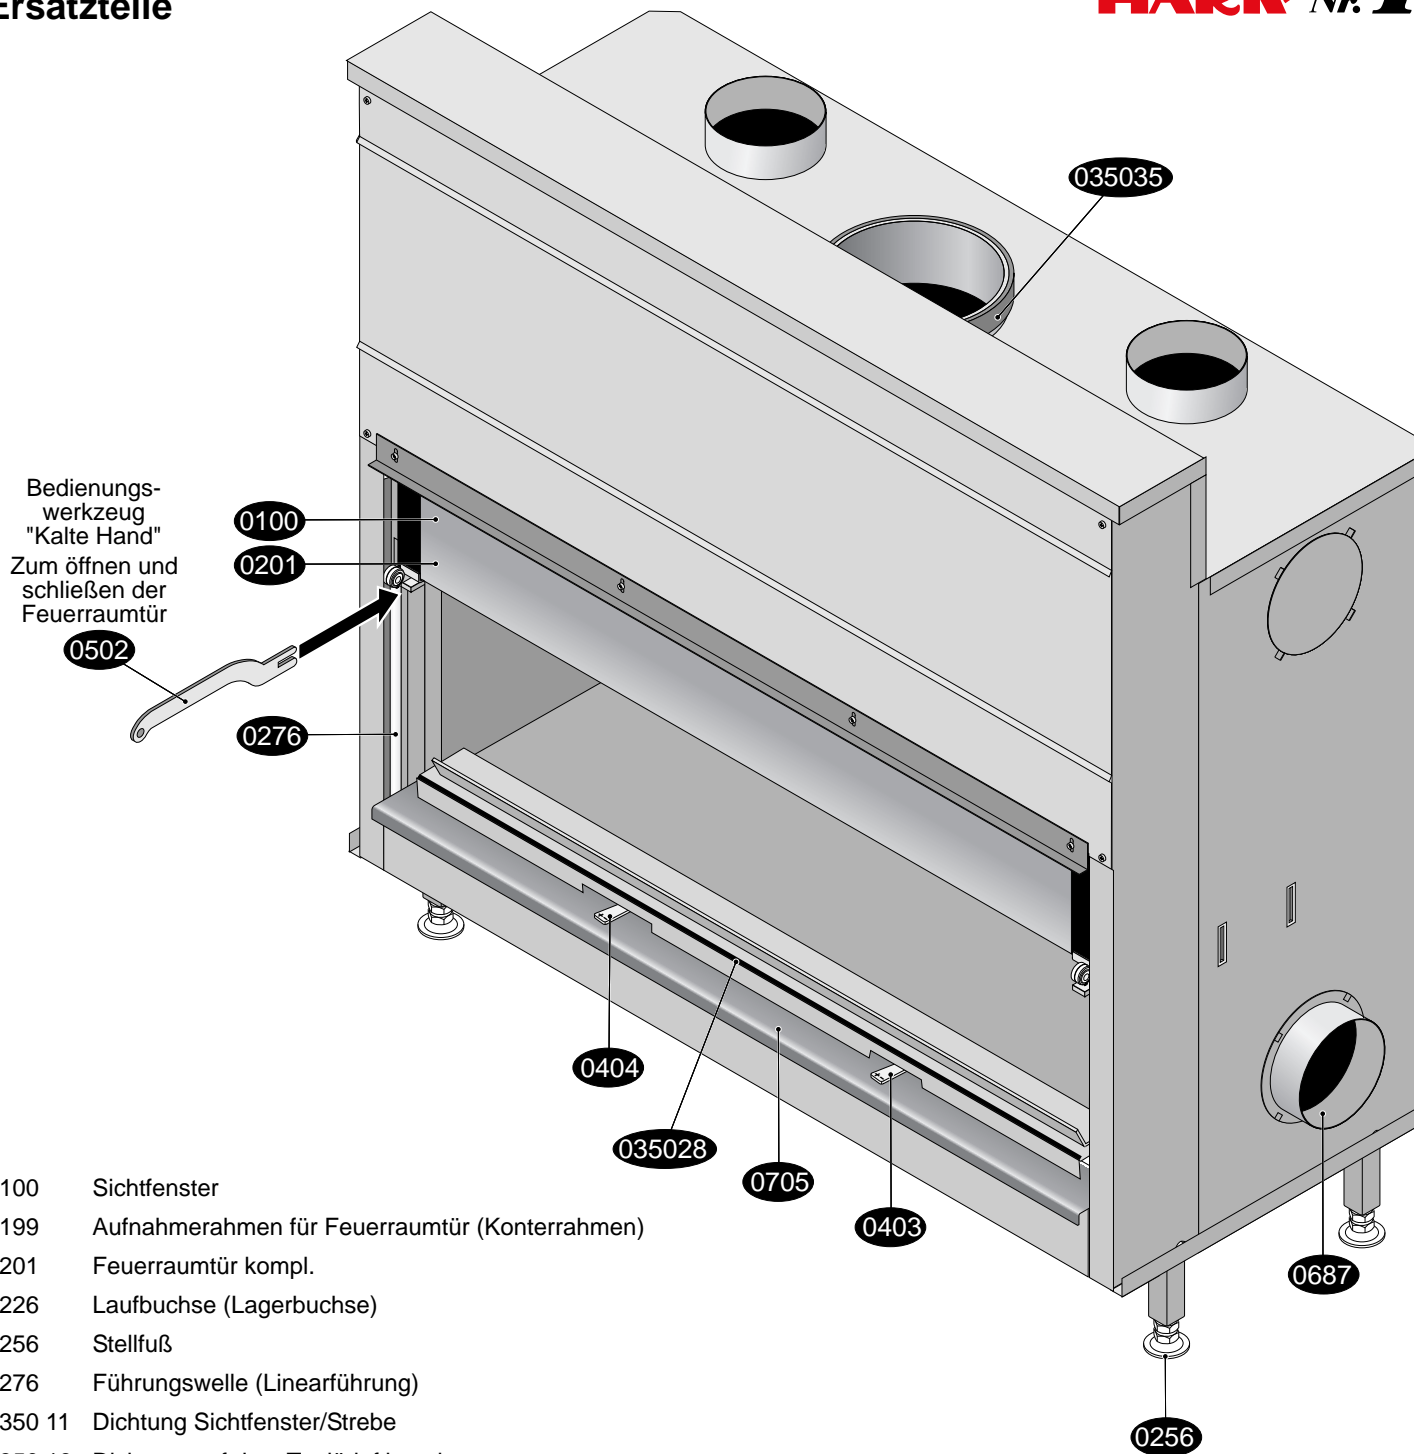

Radiante 1300H ECOplus Ersatzteile

- 0100 Sichtfenster
- 0199 Aufnahmerahmen für Feuerraumtür (Konterrahmen)
- 0201 Feuerraumtür kompl.
- 0226 Laufbuchse (Lagerbuchse)
- 0256 Stellfuß
- 0276 Führungswelle (Linearführung)
- 0350 11 Dichtung Sichtfenster/Strebe
- 0350 19 Dichtung auf dem Tertiärluftkanal
- 0350 28 Dichtung Feuerraumtür/Ofenkörper
- 0350 28 Dichtung Feuerraumtür/Konterrahme
- 0350 35 Dichtung Abgasstutzen/Rauchrohr
- 0403 Betätigungseinrichtung Primärluft
- 0404 Betätigungseinrichtung Sekundärluft
- 0500 Behälter für Asche
- 0502 Bedienwerkzeug "kalte Hand"
- 0620 Blende Tertiärluftkanal
- 0681 Verbrennungsluftstutzen (Geräterückseite)
- 0687 Anschlussstutzen-Konvektionsluft (4x)
- 0705 Blende
- 2001 Aufbau DVD für Kaminöfen
- 2002 Handschuh

Feuerraumauskleidung

- 0605 Feuerraum kompl.
- 0600 A Feuerraumwand (Seitenwandstein) links
- 0600 B Feuerraumwand (Seitenwandstein) rechts
- 0600 C Feuerraumwand Ecke (Eckwandstein) links
- 0600 D Feuerraumwand Ecke (Eckwandstein) rechts
- 0600 es Filter-Satz fünfteilig
- 0600 F Feuerraumwand (Rückwandstein) hinten links/rechts
- 0600 G Feuerraumwand (Rückwandstein) hinten mitte oben
- 0600 H Feuerraumwand (Rückwandstein) hinten mitte unten
- 0600 K Feuerraumboden links/rechts
- 0600 L Feuerraumboden mitte
- 0600 u Heizgasumlenkplatte links/rechts/mitte
- 0610 Rahmen der Filter
- 0610 up Rahmen der Heizgasumlenkplatten