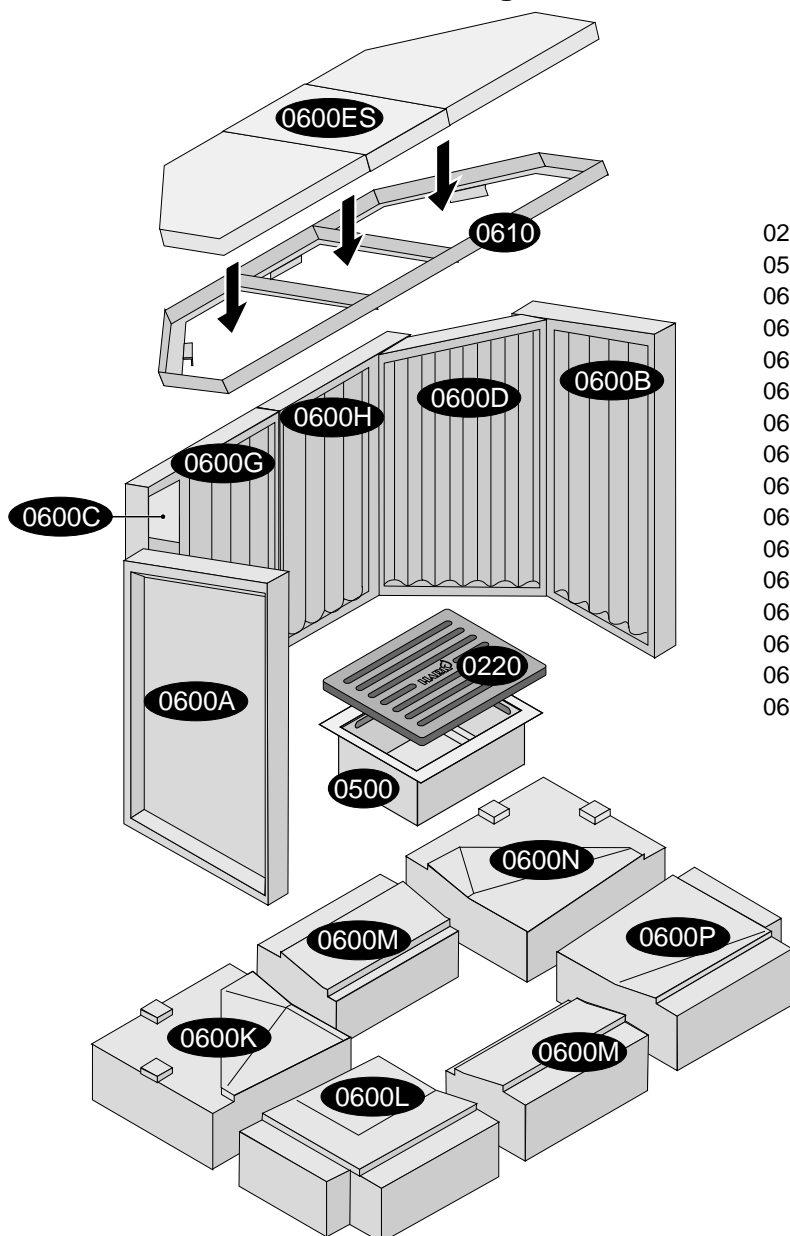

Radiante 300 ECOplus

Ersatzteile Feuerraumauskleidung, Aschekasten, Planrost

- 0220 Planrost
- 0500 Aschekasten
- 0600 A Feuerraumwand vorne links
- 0600 B Feuerraumwand vorne rechts
- 0600 C Feuerraumwand Ecke links
- 0600 D Feuerraumwand Ecke rechts
- 0600 ES Filter dreiteilig
- 0600 G Feuerraumwand hinten links
- 0600 H Feuerraumwand hinten rechts
- 0600 K Feuerraumboden hinten links
- 0600 L Feuerraumboden vorne links
- 0600 M Feuerraumboden mittig vorne und mittig hinten
- 0600 N Feuerraumboden hinten rechts
- 0600 P Feuerraumboden vorne rechts
- 0605 Feuerraum kompl.
- 0610 Rahmen der Filter