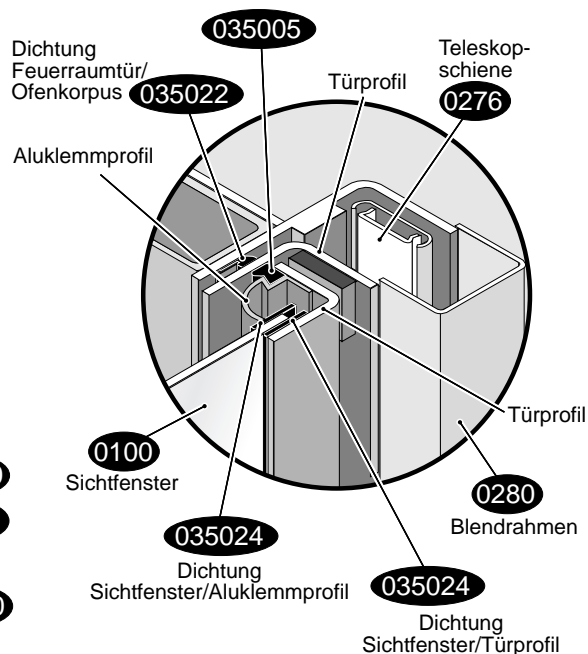

Schnitt A-A - Aufbau der Feuerraumtür

Dichtung Aluklemmprofil/Türprofil

Die Seriennummer befindet sich unter dem Planrost, hinter dem Aschekasten

0502 Bedienungswerkzeug "Kalte Hand" zum Betätigen der Bedieneinrichtungen