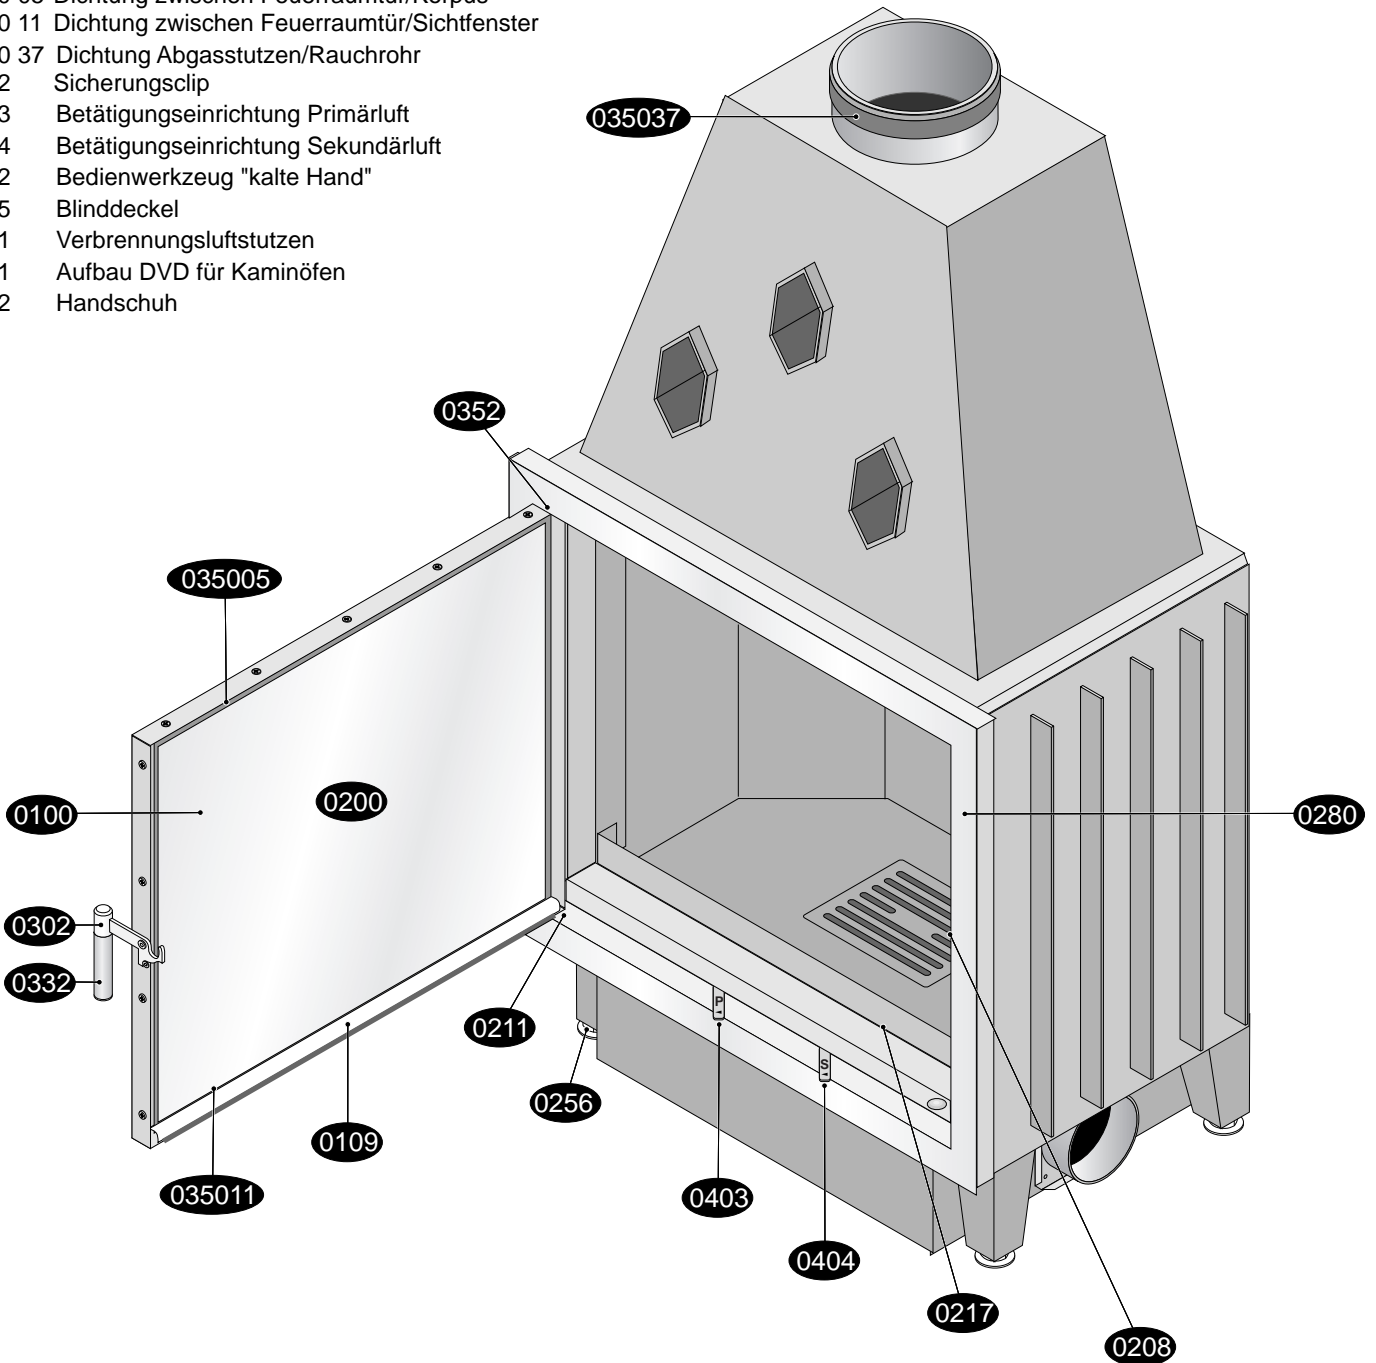

Schnitt A-A - Aufbau der Feuerraumtür

Dichtung Aluklemmprofil/Türprofil

Die Seriennummer befindet sich unter dem Planrost, hinter dem Aschekasten

0502 Bedienungswerkzeug "Kalte Hand" zum Betätigen der Bedieneinrichtungen

0681 Verbrennungsluftstutzen

0675 Blinddeckel

2001 Aufbau DVD für Kaminöfen

2002 Handschuh

- 0100 Sichtfenster
- 0211 Feuerraumtür kompl.
- 0217 Holzfänger
- 0256 Stellfuß
- 0270 Gewicht
- 0271 Umlenkrolle
- 0272 Seilzug mit Seilklemme und Haken
- 0273 Übersprungschutz
- 0276 Teleskopschiene
- 0280 Blendrahmen
- 0310 Griff der Feuerraumtür
- 0350 05 Dichtung Aluklemmprofil/Türprofil
- 0350 22 Dichtung Ofenkörper/Feuerraumtür
- 0350 24 Dichtung Sichtfenster/Aluklemmprofil
- 0350 24 Dichtung Sichtfenster/Türprofil
- 0350 23 Dichtband am Kontergewicht
- 0350 37 Dichtung Abgasstutzen/Rauchrohr
- 0403 Betätigungseinrichtung Primärluft
- 0404 Betätigungseinrichtung Sekundärluft
- 0502 Bedienwerkzeug "kalte Hand"
- 0675 Blinddeckel
- 0681 Verbrennungsluftstutzen
- 2001 Aufbau DVD für Kaminöfen
- 2002 Handschuh

Radiante 300 K ECOplus

Ersatzteile

- 0100 Sichtfenster
- 0109 Klemmschiene aus Aluminium
- 0200 Feuerraumtür kompl.
- 0208 Gegenlager der Feuerraumtür
- 0211 Feder der Feuerraumtür
- 0217 Holzfänger
- 0256 Stellfuß
- 0280 Blendrahmen
- 0302 Griffstück
- 0332 Türgriffhülse
- 0350 05 Dichtung zwischen Feuerraumtür/Korpus
- 0350 11 Dichtung zwischen Feuerraumtür/Sichtfenster
- 0350 37 Dichtung Abgasstutzen/Rauchrohr
- 0352 Sicherungsclip
- 0403 Betätigungseinrichtung Primärluft
- 0404 Betätigungseinrichtung Sekundärluft
- 0502 Bedienwerkzeug "kalte Hand"
- 0675 Blinddeckel
- 0681 Verbrennungsluftstutzen
- 2001 Aufbau DVD für Kaminöfen
- 2002 Handschuh