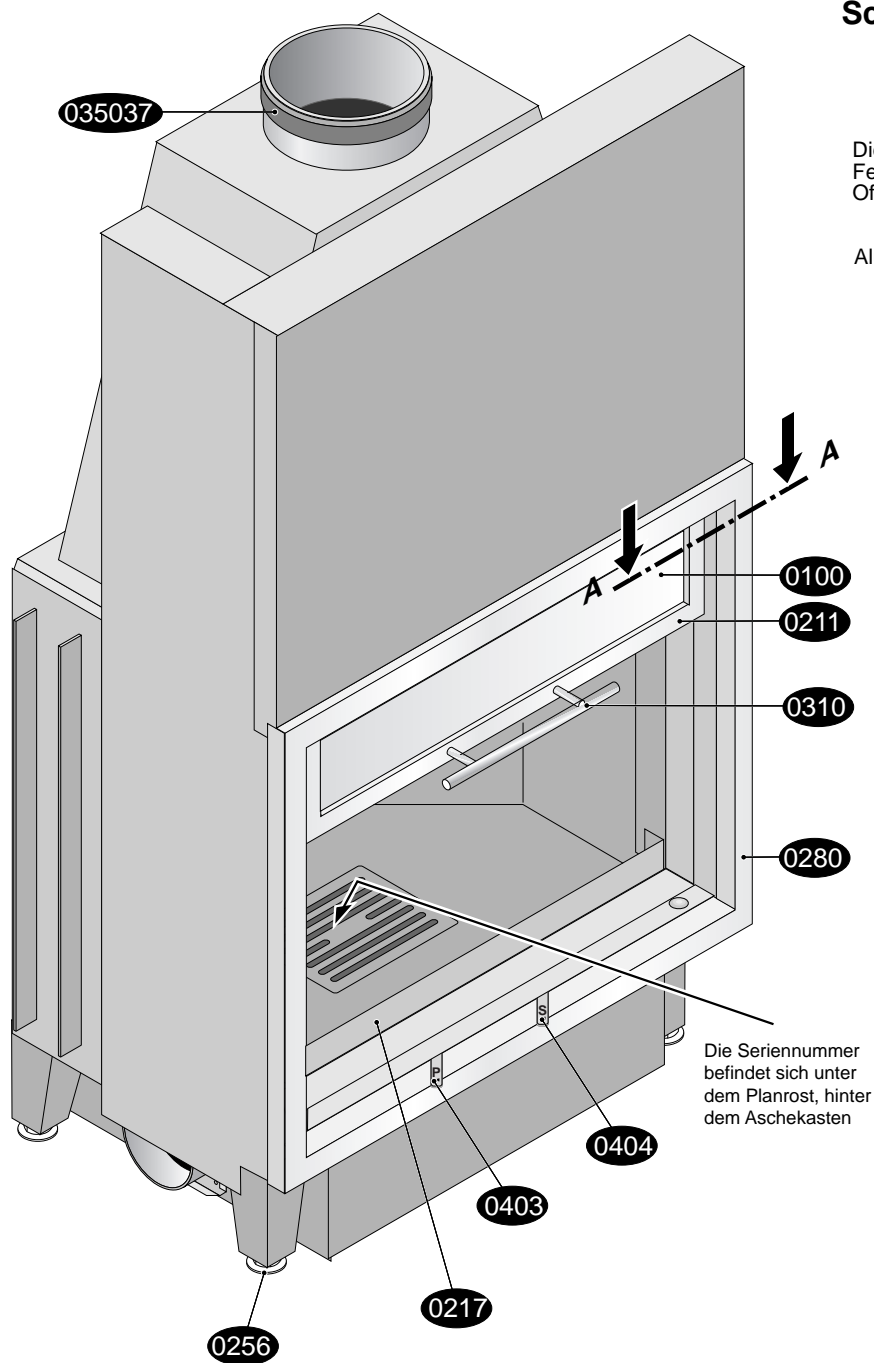

Schnitt A-A - Aufbau der Feuerraumtür

Dichtung Aluklemmprofil/Türprofil

Die Seriennummer befindet sich unter dem Planrost, hinter dem Aschekasten

0502 Bedienungswerkzeug "Kalte Hand" zum Betätigen der Bedieneinrichtungen

0681 Verbrennungsluftstutzen

0675 Blinddeckel

2001 Aufbau DVD für Kaminöfen

2002 Handschuh

- 0100 Sichtfenster
- 0211 Feuerraumtür kompl.
- 0217 Holzfänger
- 0256 Stellfuß
- 0270 Gewicht
- 0271 Umlenkrolle
- 0272 Seilzug mit Seilklemme und Haken
- 0273 Übersprungschutz
- 0276 Teleskopschiene
- 0280 Blendrahmen
- 0310 Griff der Feuerraumtür
- 0350 05 Dichtung Aluklemmprofil/Türprofil
- 0350 22 Dichtung Ofenkörper/Feuerraumtür
- 0350 24 Dichtung Sichtfenster/Aluklemmprofil
- 0350 24 Dichtung Sichtfenster/Türprofil
- 0350 23 Dichtband am Kontergewicht
- 0350 37 Dichtung Abgasstutzen/Rauchrohr
- 0403 Betätigungseinrichtung Primärluft
- 0404 Betätigungseinrichtung Sekundärluft
- 0502 Bedienwerkzeug "kalte Hand"
- 0675 Blinddeckel
- 0681 Verbrennungsluftstutzen
- 2001 Aufbau DVD für Kaminöfen
- 2002 Handschuh