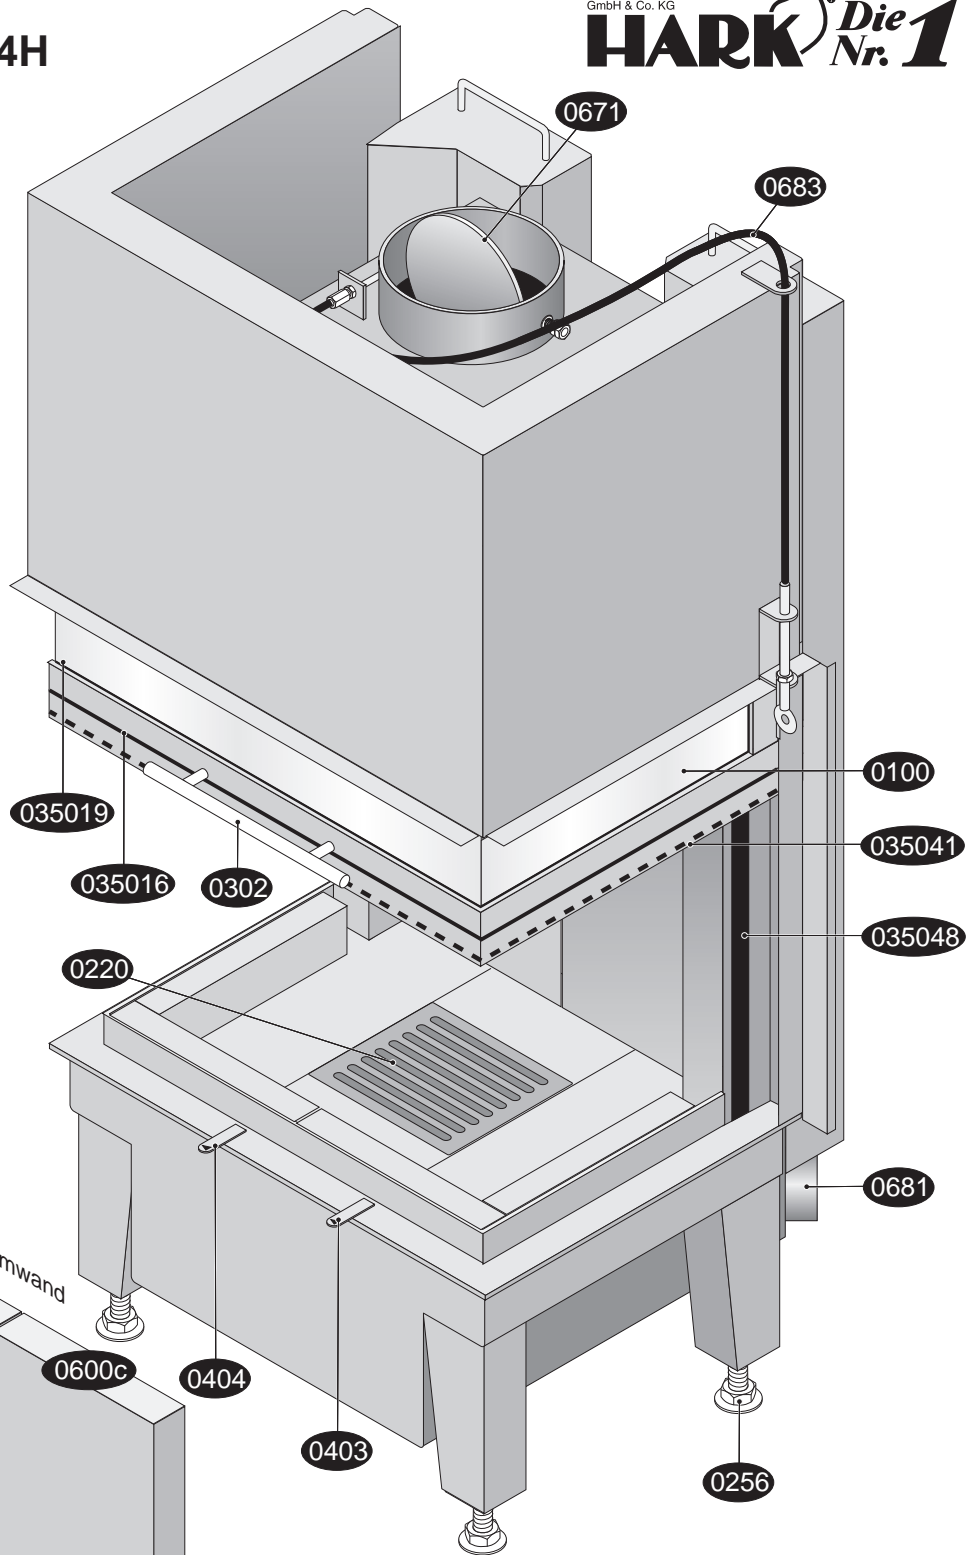

Radiante 550/30/60-66.44H Ersatzteile

- 0100 Sichtfenster mitte
- 0100 Sichtfenster seitlich
- 0199 Konterrahmen
- 0220 Planrost
- 0256 Stellfuß
- 0270 Gegengewicht
- 0271 Umlenkrolle
- 0272 Seilzug mit Seilklemme
- 0302 Feuerraumtürgriff
- 0350 16 Dichtung Scheibenrahmen/Hauptrahmen
- 0350 19 Dichtung Sichtfenster/Scheibenrahmen
- 0350 41 Dichtung Feuerraumtür/Ofenkorpus unten
- 0350 48 Dichtung Feuerraumtür/Ofenkorpus seitlich links/rechts
- 0403 Betätigungseinrichtung Primärluft
- 0404 Betätigungseinrichtung Sekundärluft
- 0500 Aschekasten
- 0502 Bedienungswerkzeug
- 0502 Innensechskantschlüssel
- 0600 a Feuerraumwand seitlich links
- 0600 b Feuerraumwand seitlich rechts
- 0600 c Feuerraumwand hinten links/rechts
- 0600 d Feuerraumboden links/rechts
- 0600 e Feuerraumboden mitte vorne/hinten
- 0600 f Feuerraumwand vorne links
- 0600 g Feuerraumwand vorne rechts
- 0671 Drosselklappe
- 0681 Verbrennungsluftstutzen
- 0683 Bowdenzug
- 2001 Aufbau-DVD für Kachelöfen
- 2002 Handschuh

Position der Seriennummer
(ist bei herausgenommenem
Aschekasten lesbar)

Bedienungswerkzeug
"Kalte Hand"

Innensechskantschlüssel