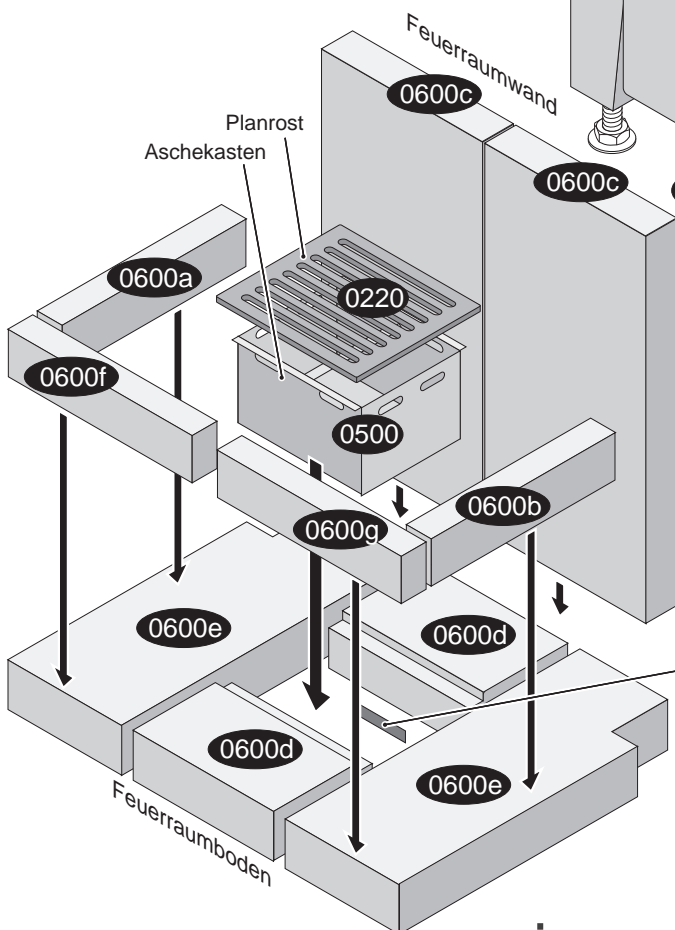

Radiante 550/30/60-66.44H Ersatzteile

- 0100 Sichtfenster mitte
- 0100 Sichtfenster seitlich
- 0199 Konterrahmen
- 0220 Planrost
- 0256 Stellfuß
- 0270 Gegengewicht
- 0271 Umlenkrolle
- 0272 Seilzug mit Seilklemme
- 0302 Feuerraumtürgriff
- 0350 16 Dichtung Scheibenrahmen/Hauptrahmen
- 0350 19 Dichtung Sichtfenster/Scheibenrahmen
- 0350 41 Dichtung Feuerraumtür/Ofenkorpus unten
- 0350 48 Dichtung Feuerraumtür/Ofenkorpus seitlich links/rechts
- 0403 Betätigungseinrichtung Primärluft
- 0404 Betätigungseinrichtung Sekundärluft
- 0500 Aschekasten
- 0502 Bedienungswerkzeug
- 0502 Innensechskantschlüssel
- 0600 a Feuerraumwand seitlich links
- 0600 b Feuerraumwand seitlich rechts
- 0600 c Feuerraumwand hinten links/rechts
- 0600 d Feuerraumboden links/rechts
- 0600 e Feuerraumboden mitte vorne/hinten
- 0600 f Feuerraumwand vorne links
- 0600 g Feuerraumwand vorne rechts
- 0671 Drosselklappe
- 0681 Verbrennungsluftstutzen
- 0683 Bowdenzug
- 2001 Aufbau-DVD für Kachelöfen
- 2002 Handschuh

Position der Seriennummer
(ist bei herausgenommenem
Aschekasten lesbar)

Bedienungswerkzeug
"Kalte Hand"

Innensechskantschlüssel