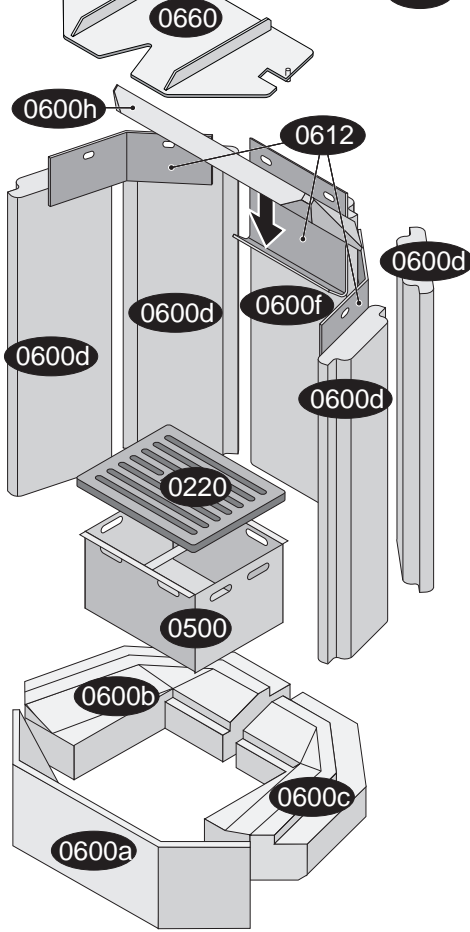

Radiante 600 RUA Ersatzteile

Seriennummer (Planrost und Aschekasten entnommen)

- 0100 Sichtfenster
- 0109 Klemmschiene (Aluminium)
- 0109 Klemmklotz mit Schraube
- 0200 Feuerraumtür komplett
- 0207 Schließblech der Feuerraumtür
- 0211 Feder der Feuerraumtür
- 0217 Stehrost (Holzfänger)
- 0220 Planrost
- 0231 Bedienknopf
- 0256 Stellfuß
- 0290 Verkleidungsanschlussleiste (Kachelabdeckleiste)
- 0303 Griff
- 0350 06 Dichtung Blinddeckel/Korpus
- 0350 19 Dichtung Klemmklotz/Sichtfenster
- 0350 24 Dichtung Feuerraumtür/Sichtfenster
- 0350 25 Dichtung Feuerraumtür/Korpus
- 0350 37 Dichtung Abgasstutzen/Rauchrohr
- 0352 Sicherungsclip
- 0403 Primärluftschieber
- 0404 Sekundärluftschieber
- 0405 Betätigungseinrichtung Primärluft
- 0406 Betätigungseinrichtung Sekundärluft
- 0500 Aschekasten
- 0502 Bedienungswerkzeug „Kalte Hand“
- 0612 Haltewinkel mittig der Feuerraumwand
- 0612 Haltewinkel links/rechts der Feuerraumwand
- 0600 a Feuerraumboden vorne
- 0600 b Feuerraumboden links
- 0600 c Feuerraumboden rechts
- 0600 d Feuerraumwand seitlich
- 0600 f Feuerraumwand hinten mittig
- 0600 h untere Heizgasumlenkplatte
- 0660 obere Heizgasumlenkplatte (Stahl)
- 0679 Verbrennungsluftabsperklappe
- 0681 Verbrennungsluftstutzen
- 0683 Bowdenzug
- 0684 Skala Verbrennungsluftabsperklappe
- 0701 Blinddeckel
- 0955 Türkontaktschalter
- 2001 Aufbau-DVD für Kachelöfen
- 2002 Handschuh