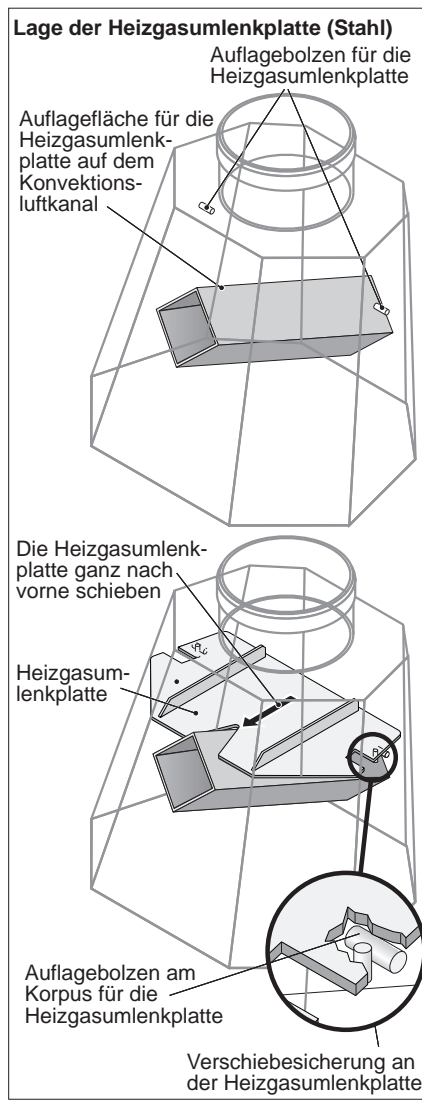

Radiante 600 RUA Ersatzteile

Seriennummer (Planrost und Aschekasten entnommen)

- 0100 Sichtfenster
- 0109 Klemmschiene (Aluminium)
- 0109 Klemmklotz mit Schraube
- 0200 Feuerraumtür komplett
- 0207 Schließblech der Feuerraumtür
- 0211 Feder der Feuerraumtür
- 0217 Stehrost (Holzfänger)
- 0220 Planrost
- 0231 Bedienknopf
- 0256 Stellfuß
- 0290 Verkleidungsanschlussleiste (Kachelabdeckleiste)
- 0303 Griff
- 0350 06 Dichtung Blinddeckel/Korpus
- 0350 19 Dichtung Klemmklotz/Sichtfenster
- 0350 24 Dichtung Feuerraumtür/Sichtfenster
- 0350 25 Dichtung Feuerraumtür/Korpus
- 0350 37 Dichtung Abgasstutzen/Rauchrohr
- 0352 Sicherungsclip
- 0403 Primärluftschieber
- 0404 Sekundärluftschieber
- 0405 Betätigungseinrichtung Primärluft
- 0406 Betätigungseinrichtung Sekundärluft
- 0500 Aschekasten
- 0502 Bedienungswerkzeug „Kalte Hand“
- 0612 Haltewinkel mittig der Feuerraumwand
- 0612 Haltewinkel links/rechts der Feuerraumwand
- 0600 a Feuerraumboden vorne
- 0600 b Feuerraumboden links
- 0600 c Feuerraumboden rechts
- 0600 d Feuerraumwand seitlich
- 0600 f Feuerraumwand hinten mittig
- 0600 h untere Heizgasumlenkplatte
- 0660 obere Heizgasumlenkplatte (Stahl)
- 0679 Verbrennungsluftabsperklappe
- 0681 Verbrennungsluftstutzen
- 0683 Bowdenzug
- 0684 Skala Verbrennungsluftabsperklappe
- 0701 Blinddeckel
- 0955 Türkontaktschalter
- 2001 Aufbau-DVD für Kachelöfen
- 2002 Handschuh