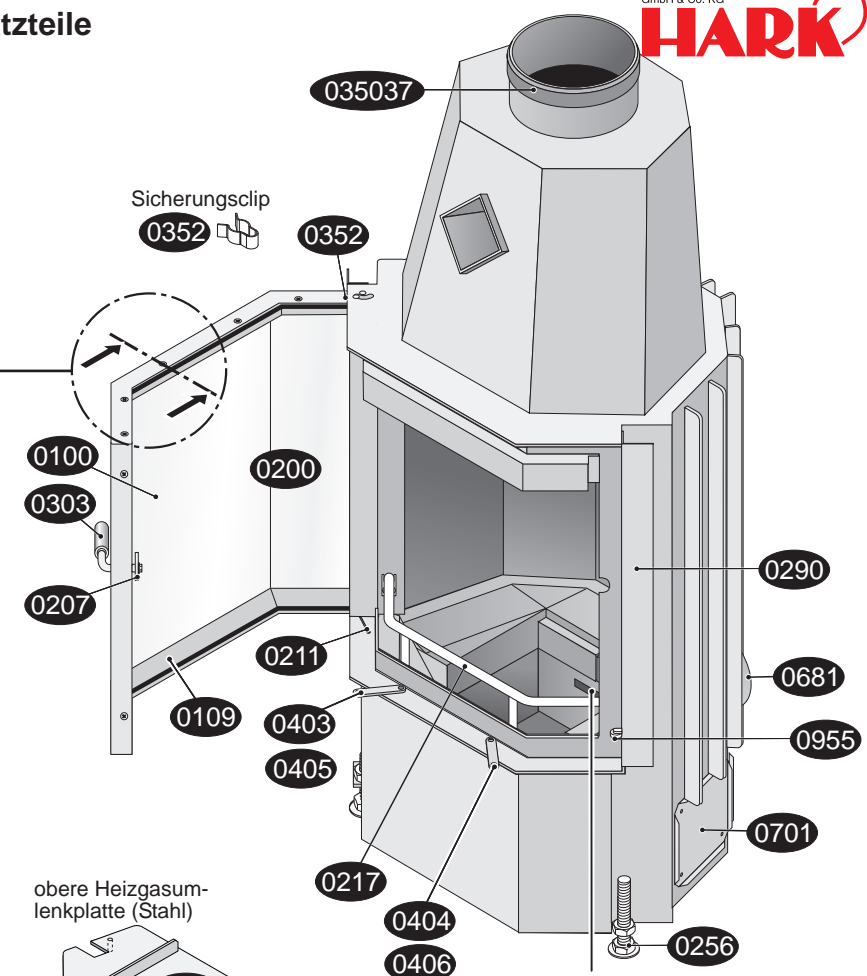

Radiante 600 RUA Ersatzteile

Seriennummer (Planrost und Aschekasten entnommen)

- 0100 Sichtfenster
- 0109 Klemmschiene (Aluminium)
- 0109 Klemmklotz mit Schraube
- 0200 Feuerraumtür komplett
- 0207 Schließblech der Feuerraumtür
- 0211 Feder der Feuerraumtür
- 0217 Stehrost (Holzfänger)
- 0220 Planrost
- 0231 Bedienknopf
- 0256 Stellfuß
- 0290 Verkleidungsanschlussleiste (Kachelabdeckleiste)
- 0303 Griff
- 0350 06 Dichtung Blinddeckel/Korpus
- 0350 19 Dichtung Klemmklotz/Sichtfenster
- 0350 24 Dichtung Feuerraumtür/Sichtfenster
- 0350 25 Dichtung Feuerraumtür/Korpus
- 0350 37 Dichtung Abgasstutzen/Rauchrohr
- 0352 Sicherungsclip
- 0403 Primärluftschieber
- 0404 Sekundärluftschieber
- 0405 Betätigungseinrichtung Primärluft
- 0406 Betätigungseinrichtung Sekundärluft
- 0500 Aschekasten
- 0502 Bedienungswerkzeug „Kalte Hand“
- 0612 Haltewinkel mittig der Feuerraumwand
- 0612 Haltewinkel links/rechts der Feuerraumwand
- 0600 a Feuerraumboden vorne
- 0600 b Feuerraumboden links
- 0600 c Feuerraumboden rechts
- 0600 d Feuerraumwand seitlich
- 0600 f Feuerraumwand hinten mittig
- 0600 h untere Heizgasumlenkplatte
- 0660 obere Heizgasumlenkplatte (Stahl)
- 0679 Verbrennungsluftabsperklappe
- 0681 Verbrennungsluftstutzen
- 0683 Bowdenzug
- 0684 Skala Verbrennungsluftabsperklappe
- 0701 Blinddeckel
- 0955 Türkontaktschalter
- 2001 Aufbau-DVD für Kachelöfen
- 2002 Handschuh