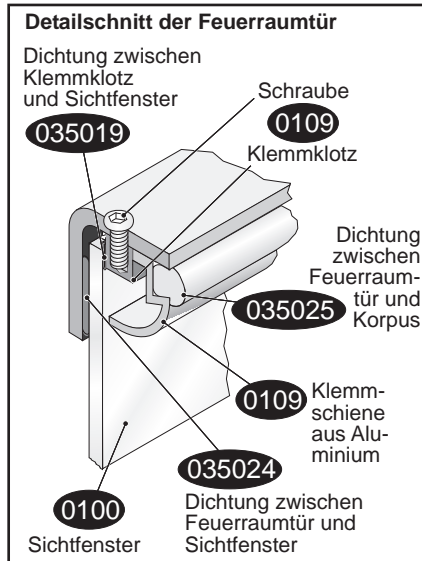

Radiante 600 RUA Ersatzteile

Seriennummer (Planrost und Aschekasten entnommen)

- 0100 Sichtfenster
- 0109 Klemmschiene (Aluminium)
- 0109 Klemmklotz mit Schraube
- 0200 Feuerraumtür komplett
- 0207 Schließblech der Feuerraumtür
- 0211 Feder der Feuerraumtür
- 0217 Stehrost (Holzfänger)
- 0220 Planrost
- 0231 Bedienknopf
- 0256 Stellfuß
- 0290 Verkleidungsanschlussleiste (Kachelabdeckleiste)
- 0303 Griff
- 0350 06 Dichtung Blinddeckel/Korpus
- 0350 19 Dichtung Klemmklotz/Sichtfenster
- 0350 24 Dichtung Feuerraumtür/Sichtfenster
- 0350 25 Dichtung Feuerraumtür/Korpus
- 0350 37 Dichtung Abgasstutzen/Rauchrohr
- 0352 Sicherungsclip
- 0403 Primärluftschieber
- 0404 Sekundärluftschieber
- 0405 Betätigungseinrichtung Primärluft
- 0406 Betätigungseinrichtung Sekundärluft
- 0500 Aschekasten
- 0502 Bedienungswerkzeug „Kalte Hand“
- 0612 Haltewinkel mittig der Feuerraumwand
- 0612 Haltewinkel links/rechts der Feuerraumwand
- 0600 a Feuerraumboden vorne
- 0600 b Feuerraumboden links
- 0600 c Feuerraumboden rechts
- 0600 d Feuerraumwand seitlich
- 0600 f Feuerraumwand hinten mittig
- 0600 h untere Heizgasumlenkplatte
- 0660 obere Heizgasumlenkplatte (Stahl)
- 0679 Verbrennungsluftabsperklappe
- 0681 Verbrennungsluftstutzen
- 0683 Bowdenzug
- 0684 Skala Verbrennungsluftabsperklappe
- 0701 Blinddeckel
- 0955 Türkontaktschalter
- 2001 Aufbau-DVD für Kachelöfen
- 2002 Handschuh