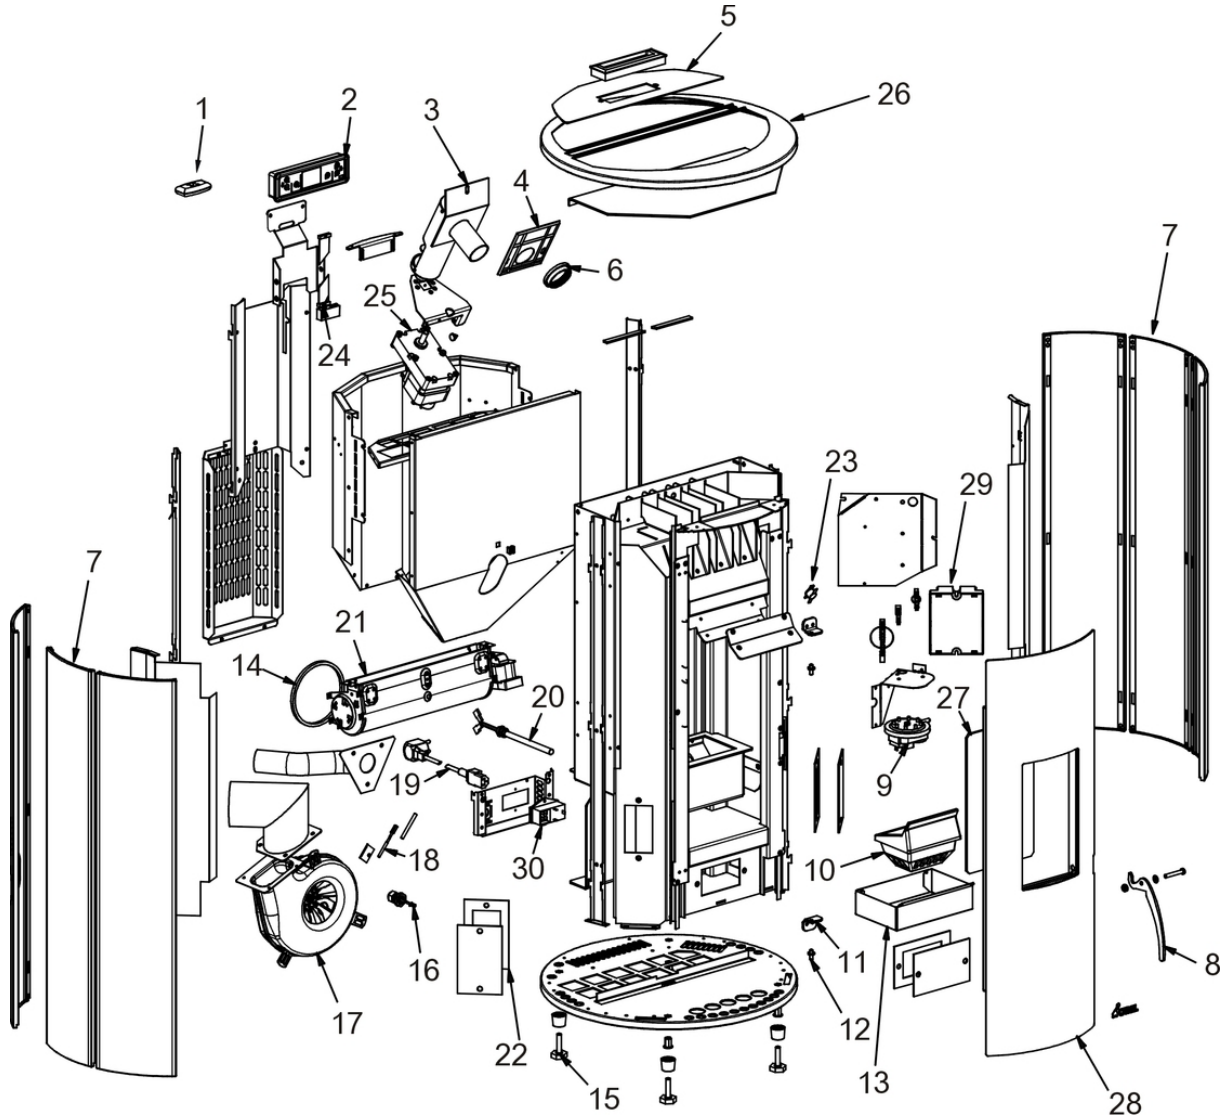

ROND?? ALUMINIUM

Componenti / Components / Bautelie / Composants / Componentes

N°	Codice/Code	Descrizioni / Description / Beschreibung / Description / Description
1	4D14513055	Telecomando / Remote control / * / Télécommande / *
2	4D14513032	Pannello comandi / Control panel / * / Tableau de commande / *
3	4D12013057	Assieme coclea - Versione corta con albero femmina / Auger set - Short version with female shaft / * / Groupe vis sans fin - Version courte avec arbre femelle / *
4	4D18013004	Guarnizione 100X108 mm / Gasket 100X108 mm / * / Joint 100X108 mm / *
5	4D2401306201	Coperchio serbatoio / Pellet hopper cover / * / Couvercle réservoir / *
6	4D18013003	Guarnizione D.50 mm / Gasket D.50 mm / * / Joint D.50 mm / *
7	6913083	Rivestimento metallo Bianco / White metal cladding / * / Habillage métal Blanc / *
7	6913083	Rivestimento metallo Bianco / White metal cladding / * / Habillage métal Blanc / *
7	6913084	Rivestimento metallo Silver / Silver metal cladding / * / Habillage métal Silver / *
7	6913084	Rivestimento metallo Silver / Silver metal cladding / * / Habillage métal Silver / *
7	6913085	Rivestimento metallo Nero / Black metal cladding / * / Habillage métal Noire / *
7	6913085	Rivestimento metallo Nero / Black metal cladding / * / Habillage métal Noire / *
7	6914024	Rivestimento metallo Chrome / Chrome metal cladding / * / Habillage métal Chrome / *
7	6914024	Rivestimento metallo Chrome / Chrome metal cladding / * / Habillage métal Chrome / *
7	6913082	Rivestimento metallo Rosso / Red metal cladding / * / Habillage métal Rouge / *
7	6913082	Rivestimento metallo Rosso / Red metal cladding / * / Habillage métal Rouge / *