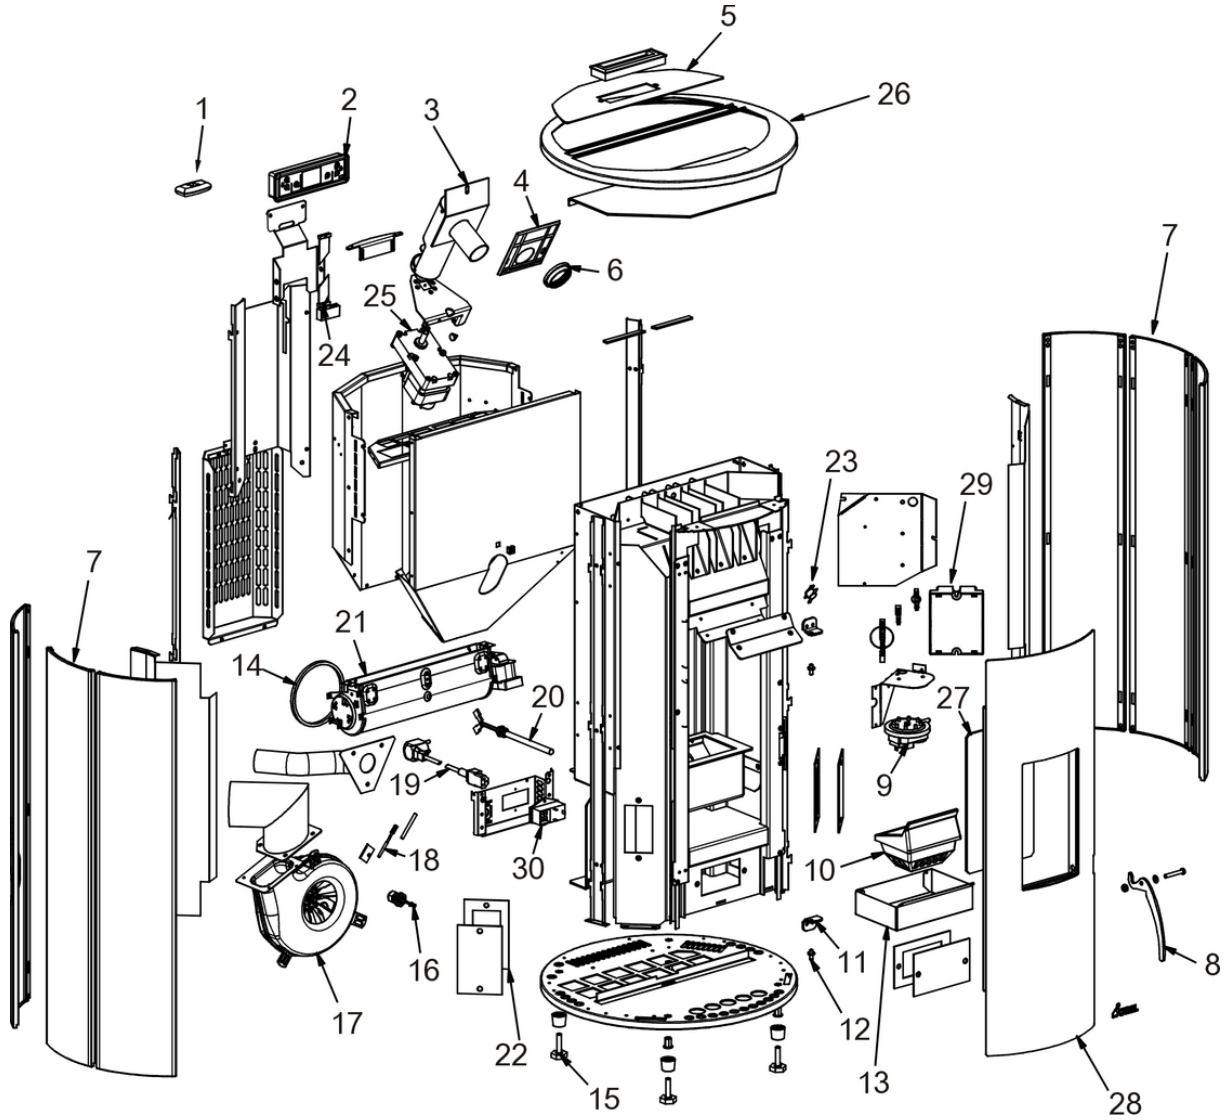

ROND?? CHROME

Componenti / Components / Bautelie / Composants / Componentes

N°	Codice/Code	Descrizioni / Description / Beschreibung / Description / Description
1	4D14513055	Telecomando / Remote control / * / Télécommande / *
2	4D14513032	Pannello comandi / Control panel / * / Tableau de commande / *
3	4D12013057	Assieme coclea - Versione corta con albero femmina / Auger set - Short version with female shaft / * / Groupe vis sans fin - Version courte avec arbre femelle / *
4	4D18013004	Guarnizione 100X108 mm / Gasket 100X108 mm / * / Joint 100X108 mm / *
5	4D2401306201	Coperchio serbatoio / Pellet hopper cover / * / Couvercle réservoir / *
6	4D18013003	Guarnizione D.50 mm / Gasket D.50 mm / * / Joint D.50 mm / *
7	6913083	Rivestimento metallo Bianco / White metal cladding / * / Habillage métal Blanc / *
7	6913083	Rivestimento metallo Bianco / White metal cladding / * / Habillage métal Blanc / *
7	6913084	Rivestimento metallo Silver / Silver metal cladding / * / Habillage métal Silver / *
7	6913084	Rivestimento metallo Silver / Silver metal cladding / * / Habillage métal Silver / *
7	6913085	Rivestimento metallo Nero / Black metal cladding / * / Habillage métal Noire / *
7	6913085	Rivestimento metallo Nero / Black metal cladding / * / Habillage métal Noire / *
7	6914024	Rivestimento metallo Chrome / Chrome metal cladding / * / Habillage métal Chrome / *
7	6914024	Rivestimento metallo Chrome / Chrome metal cladding / * / Habillage métal Chrome / *
7	6913082	Rivestimento metallo Rosso / Red metal cladding / * / Habillage métal Rouge / *
7	6913082	Rivestimento metallo Rosso / Red metal cladding / * / Habillage métal Rouge / *