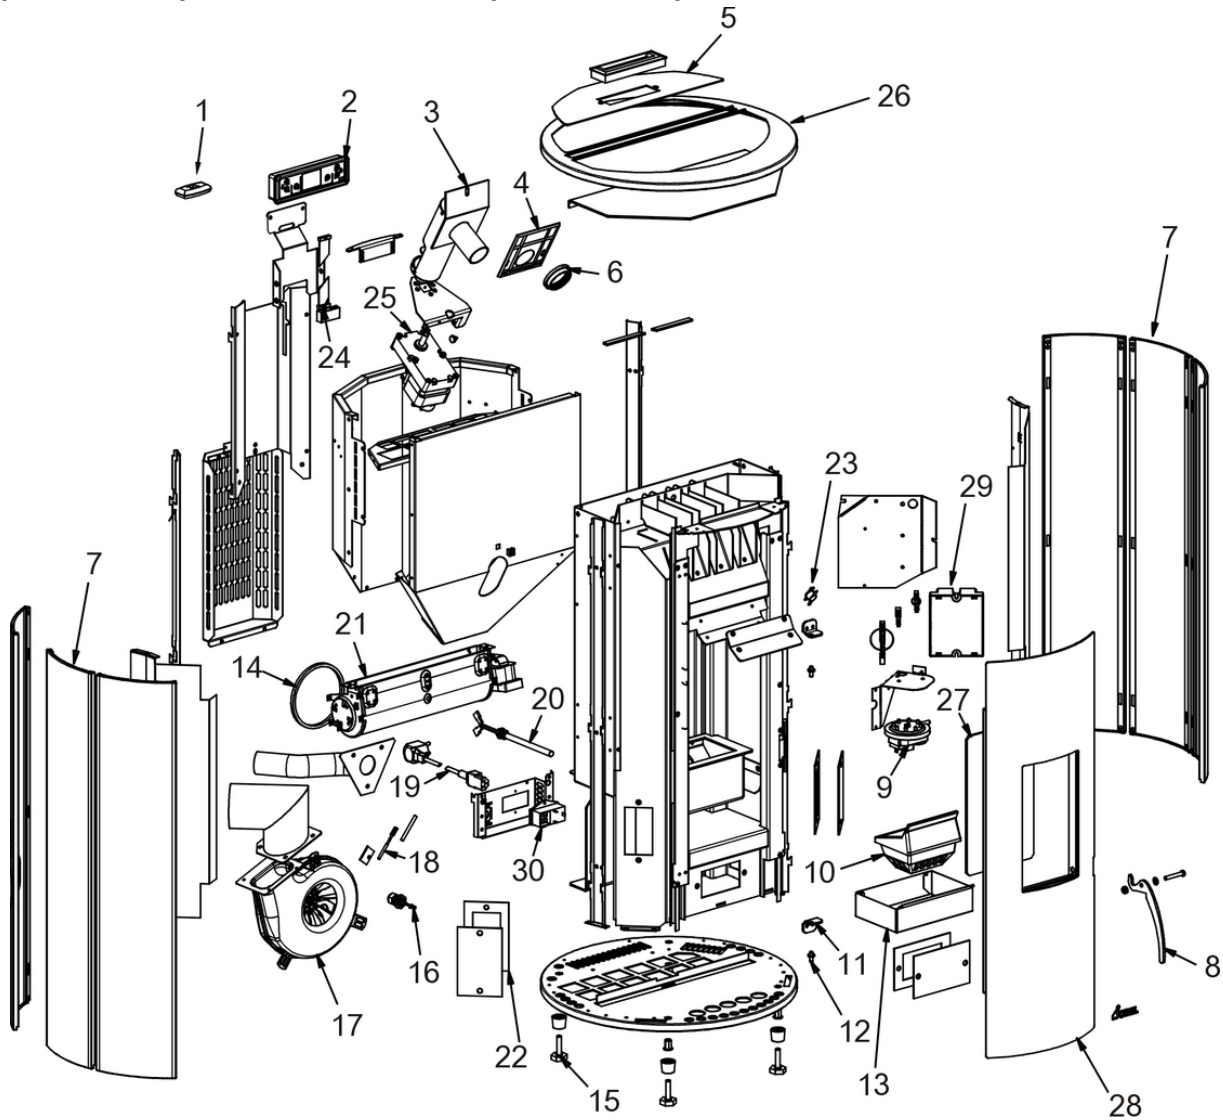

ROND?? BLACK

Componenti / Components / Bautelie / Composants / Componentes

N°	Codice/Code	Descrizioni / Description / Beschreibung / Description / Description
1	4D14513055	Telecomando / Remote control / * / Télécommande / *
2	4D14513032	Pannello comandi / Control panel / * / Tableau de commande / *
3	4D12013057	Assieme coclea - Versione corta con albero femmina / Auger set - Short version with female shaft / * / Groupe vis sans fin - Version courte avec arbre femelle / *
4	4D18013004	Guarnizione 100X108 mm / Gasket 100X108 mm / * / Joint 100X108 mm / *
5	4D2401306201	Coperchio serbatoio / Pellet hopper cover / * / Couvercle réservoir / *
6	4D18013003	Guarnizione D.50 mm / Gasket D.50 mm / * / Joint D.50 mm / *
7	6913083	Rivestimento metallo Bianco / White metal cladding / * / Habillage métal Blanc / *
7	6913083	Rivestimento metallo Bianco / White metal cladding / * / Habillage métal Blanc / *
7	6913084	Rivestimento metallo Silver / Silver metal cladding / * / Habillage métal Silver / *
7	6913084	Rivestimento metallo Silver / Silver metal cladding / * / Habillage métal Silver / *
7	6913085	Rivestimento metallo Nero / Black metal cladding / * / Habillage métal Noire / *
7	6913085	Rivestimento metallo Nero / Black metal cladding / * / Habillage métal Noire / *
7	6914024	Rivestimento metallo Chrome / Chrome metal cladding / * / Habillage métal Chrome / *
7	6914024	Rivestimento metallo Chrome / Chrome metal cladding / * / Habillage métal Chrome / *
7	6913082	Rivestimento metallo Rosso / Red metal cladding / * / Habillage métal Rouge / *
7	6913082	Rivestimento metallo Rosso / Red metal cladding / * / Habillage métal Rouge / *