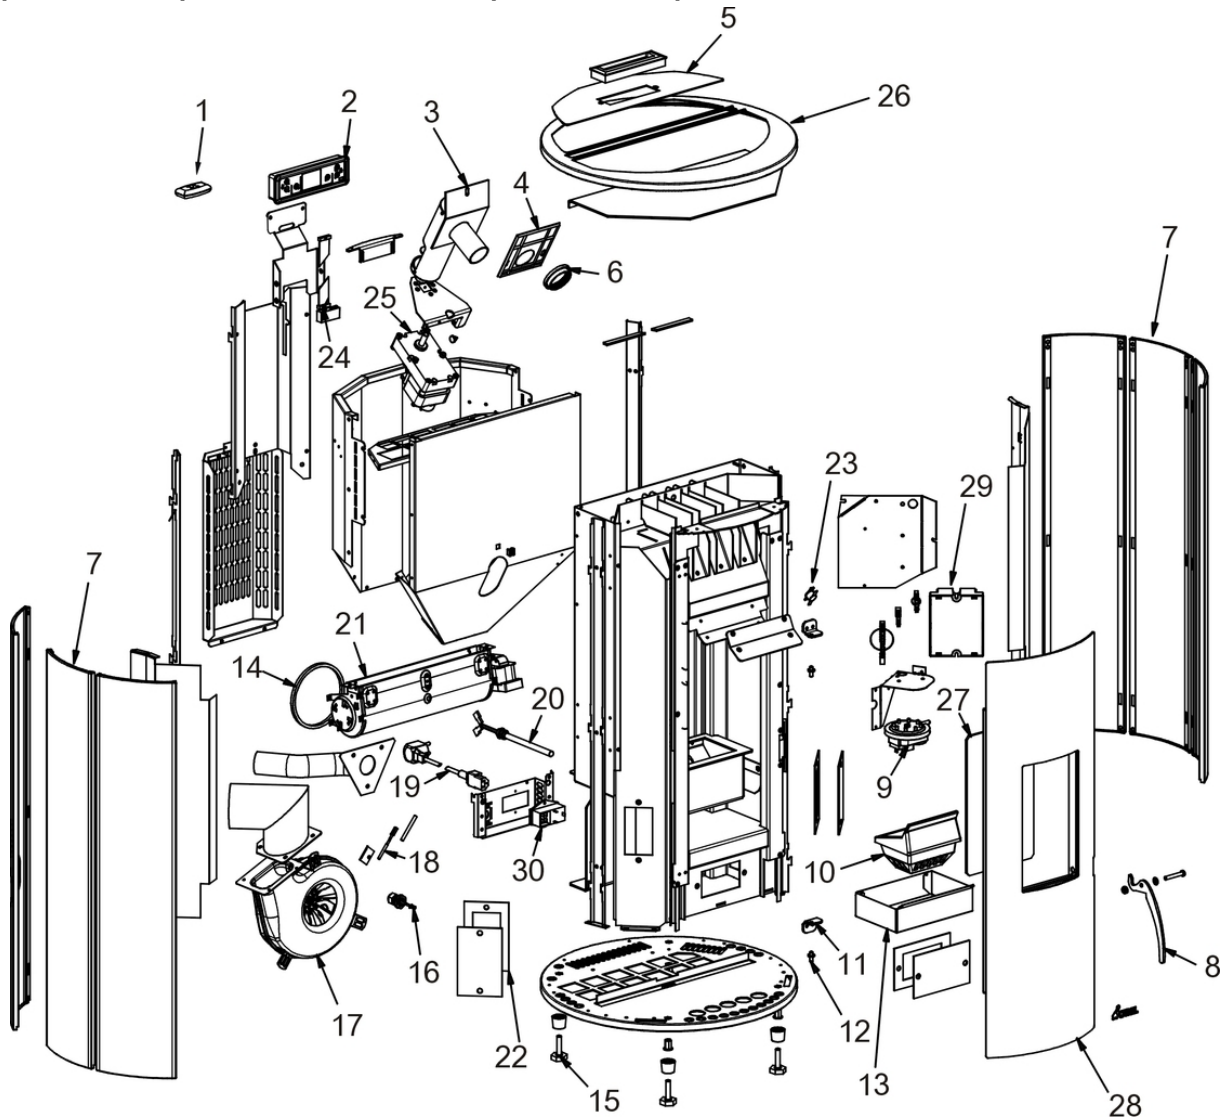

ROND?? RED

Componenti / Components / Bautelie / Composants / Componentes

N°	Codice/Code	Descrizioni / Description / Beschreibung / Description / Description
1	4D14513055	Telecomando / Remote control / * / Télécommande / *
2	4D14513032	Pannello comandi / Control panel / * / Tableau de commande / *
3	4D12013057	Assieme coclea - Versione corta con albero femmina / Auger set - Short version with female shaft / * / Groupe vis sans fin - Version courte avec arbre femelle / *
4	4D18013004	Guarnizione 100X108 mm / Gasket 100X108 mm / * / Joint 100X108 mm / *
5	4D2401306201	Coperchio serbatoio / Pellet hopper cover / * / Couvercle réservoir / *
6	4D18013003	Guarnizione D.50 mm / Gasket D.50 mm / * / Joint D.50 mm / *
7	6913083	Rivestimento metallo Bianco / White metal cladding / * / Habillage métal Blanc / *
7	6913083	Rivestimento metallo Bianco / White metal cladding / * / Habillage métal Blanc / *
7	6913084	Rivestimento metallo Silver / Silver metal cladding / * / Habillage métal Silver / *
7	6913084	Rivestimento metallo Silver / Silver metal cladding / * / Habillage métal Silver / *
7	6913085	Rivestimento metallo Nero / Black metal cladding / * / Habillage métal Noire / *
7	6913085	Rivestimento metallo Nero / Black metal cladding / * / Habillage métal Noire / *
7	6914024	Rivestimento metallo Chrome / Chrome metal cladding / * / Habillage métal Chrome / *
7	6914024	Rivestimento metallo Chrome / Chrome metal cladding / * / Habillage métal Chrome / *
7	6913082	Rivestimento metallo Rosso / Red metal cladding / * / Habillage métal Rouge / *
7	6913082	Rivestimento metallo Rosso / Red metal cladding / * / Habillage métal Rouge / *