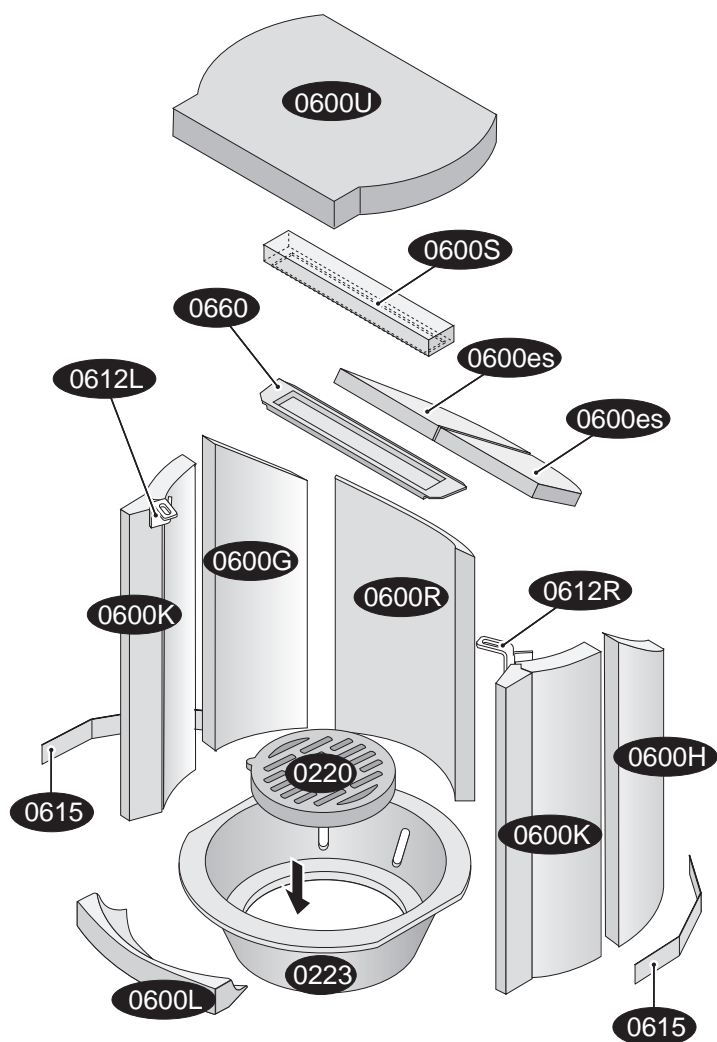

Sinos ECOplus Ersatzteile

Montage der Lasche an den Seitenspeckstein

Lasche
0263

Primärluftautomat

- 0100 Sichtfenster
- 0109A Halteblech für Sichtfenster (Scheibeninnenrahmen)
- 0109B Haltewinkel oben für Sichtfenster
- 0155 Magnet für Aschekastenvortür
- 0200 Feuerraumtür komplett
- 0205 Scharnier unten der Feuerraumtür
- 0205 Scharnier oben der Feuerraumtür
- 0205 Scharnier unten der Vortür
- 0205 Scharnier oben der Vortür
- 0208 Gegenlager der Feuerraumtür
- 0211K Feder der Feuerraumtür kurz
- 0211L Feder der Feuerraumtür lang
- 0212 Bolzen der Türfeder
- 0214 Scharnierbolzen
- 0220 Rüttelrost
- 0222 Gestänge für Rüttelrost
- 0223 Gussmulde
- 0231 Betätigungsknauf für Rüttelrost
- 0231 Betätigungsknauf für Sekundärluftschieber
- 0256 Stellfuß
- 0260 Kachel-/Steinhalteleiste
- 0262 Seitenkachel-/Stein-Höhennivellierung links/rechts
- 0263 Lasche für Seitenspecksteine
- 0264 Andruckfeder
- 0265 Gewindestift-Set
- 0302 Hakengriff kompl.
- 0332 Griffhülse
- 035007 Dichtung Abgasstutzen/Ofenkörper
- 035012 Dichtung für Sichtfenster/Feuerraumtür
- 035012 Dichtung Aschekasten/Ofenkörper
- 035037 Dichtung Abgasstutzen/Rauchrohr
- 035043 Dichtung der Feuerraumtür/Ofenkörper
- 0353 Wippe der Türfedern
- 0400 Betätigungsknauf-Primärluft
- 0403 Primärluftautomat
- 0404 Sekundärluftschieber
- 0405 Verlängerungsgestänge Primärlufteinstellung
- 0500 Aschekasten
- 0502 Bedienungswerkzeug „Kalte Hand“
- 0504 Andruckfeder für Aschekasten
- 0520 Vortür
- 0600 es Filter links/rechts
- 0600 G Feuerraumwand links hinten
- 0600 H Feuerraumwand rechts hinten
- 0600 K Feuerraumwand links/rechts vorn
- 0600 L vorderer Einleger
- 0600 R Feuerraumwand hinten
- 0600 S Einleger für Heizgasumlenkplatte
- 0600 U Heizgasumlenkplatte oben
- 0605 Feuerraumwand-Paket
- 0612 L Haltewinkel der linken Feuerraumwand
- 0612 R Haltewinkel der rechten Feuerraumwand
- 0615 Schamottespanner
- 0660 Heizgasumlenkplatte unten
- 0670 Abgasstutzen (Rauchrohrstutzen)
- 0685 Abstrahlblech
- 0686 Abstrahlblech seitlich
- 0723 Konvektionslufrippe
- 2001 Aufbau-DVD für Kaminöfen
- 2002 Handschuh
- 9001 Kachelpaket
- 9011 Deckkachel (Obersims) links
- 9012 Deckkachel (Obersims) rechts
- 9020 Seitenkachel (links/rechts)
- 9201 Natursteinpaket
- 9211 Decknaturstein (Obersims) links
- 9212 Decknaturstein (Obersims) rechts
- 9220 Seitennaturstein (links/rechts)