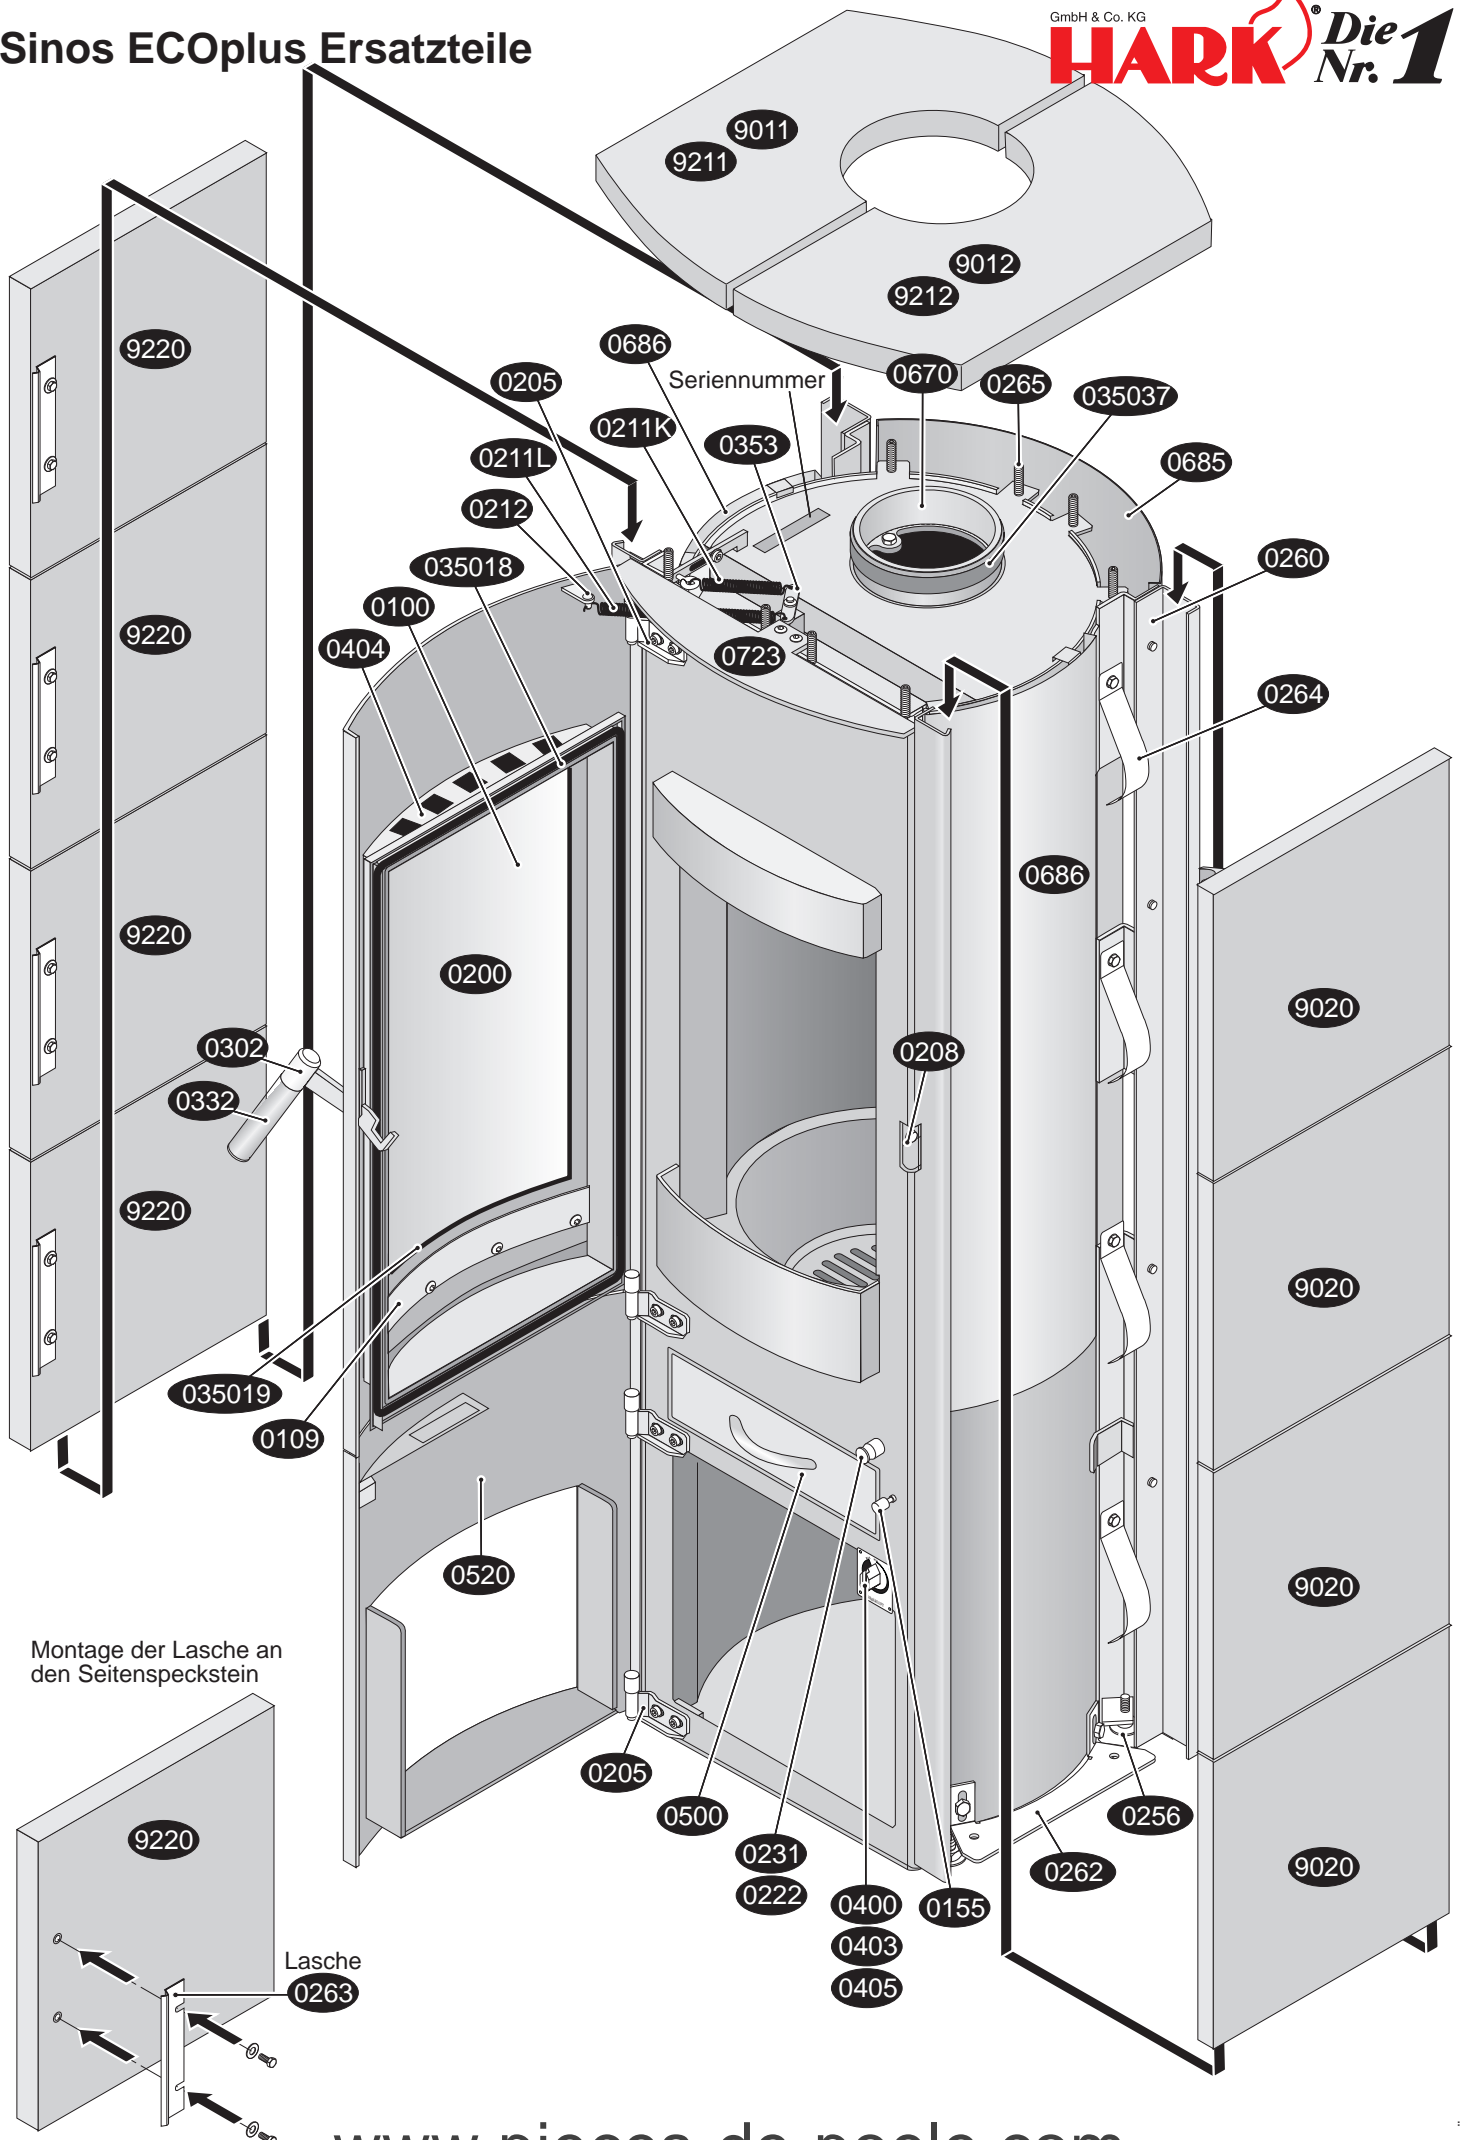

Sinos ECOplus Ersatzteile

Montage der Lasche an den Seitenspeckstein

Lasche
0263

Primärluftautomat

- 0100 Sichtfenster
- 0109A Halteblech für Sichtfenster (Scheibeninnenrahmen)
- 0109B Haltewinkel oben für Sichtfenster
- 0155 Magnet für Aschekastenvortür
- 0200 Feuerraumtür komplett
- 0205 Scharnier unten der Feuerraumtür
- 0205 Scharnier oben der Feuerraumtür
- 0205 Scharnier unten der Vortür
- 0205 Scharnier oben der Vortür
- 0208 Gegenlager der Feuerraumtür
- 0211K Feder der Feuerraumtür kurz
- 0211L Feder der Feuerraumtür lang
- 0212 Bolzen der Türfeder
- 0214 Scharnierbolzen
- 0220 Rüttelrost
- 0222 Gestänge für Rüttelrost
- 0223 Gussmulde
- 0231 Betätigungsknauf für Rüttelrost
- 0231 Betätigungsknauf für Sekundärluftschieber
- 0256 Stellfuß
- 0260 Kachel-/Steinhalteleiste
- 0262 Seitenkachel-/Stein-Höhennivellierung links/rechts
- 0263 Lasche für Seitenspecksteine
- 0264 Andruckfeder
- 0265 Gewindestift-Set
- 0302 Hakengriff kompl.
- 0332 Griffhülse
- 035007 Dichtung Abgasstutzen/Ofenkörper
- 035012 Dichtung für Sichtfenster/Feuerraumtür
- 035012 Dichtung Aschekasten/Ofenkörper
- 035037 Dichtung Abgasstutzen/Rauchrohr
- 035043 Dichtung der Feuerraumtür/Ofenkörper
- 0353 Wippe der Türfedern
- 0400 Betätigungsknauf-Primärluft
- 0403 Primärluftautomat
- 0404 Sekundärluftschieber
- 0405 Verlängerungsgestänge Primärlufteinstellung
- 0500 Aschekasten
- 0502 Bedienungswerkzeug „Kalte Hand“
- 0504 Andruckfeder für Aschekasten
- 0520 Vortür
- 0600 es Filter links/rechts
- 0600 G Feuerraumwand links hinten
- 0600 H Feuerraumwand rechts hinten
- 0600 K Feuerraumwand links/rechts vorn
- 0600 L vorderer Einleger
- 0600 R Feuerraumwand hinten
- 0600 S Einleger für Heizgasumlenkplatte
- 0600 U Heizgasumlenkplatte oben
- 0605 Feuerraumwand-Paket
- 0612 L Haltewinkel der linken Feuerraumwand
- 0612 R Haltewinkel der rechten Feuerraumwand
- 0615 Schamottespanner
- 0660 Heizgasumlenkplatte unten
- 0670 Abgasstutzen (Rauchrohrstutzen)
- 0685 Abstrahlblech
- 0686 Abstrahlblech seitlich
- 0723 Konvektionslufrippe
- 2001 Aufbau-DVD für Kaminöfen
- 2002 Handschuh
- 9001 Kachelpaket
- 9011 Deckkachel (Obersims) links
- 9012 Deckkachel (Obersims) rechts
- 9020 Seitenkachel (links/rechts)
- 9201 Natursteinpaket
- 9211 Decknaturstein (Obersims) links
- 9212 Decknaturstein (Obersims) rechts
- 9220 Seitennaturstein (links/rechts)