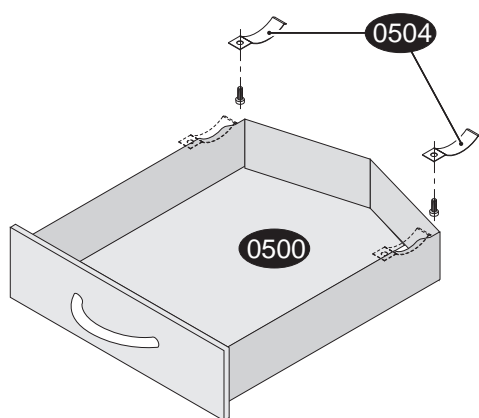

Sinos ECOplus Ersatzteile

Montage der Lasche an den Seitenspeckstein

Lasche
0263

Primärluftautomat

- 0100 Sichtfenster
- 0109A Halteblech für Sichtfenster (Scheibeninnenrahmen)
- 0109B Haltewinkel oben für Sichtfenster
- 0155 Magnet für Aschekastenvortür
- 0200 Feuerraumtür komplett
- 0205 Scharnier unten der Feuerraumtür
- 0205 Scharnier oben der Feuerraumtür
- 0205 Scharnier unten der Vortür
- 0205 Scharnier oben der Vortür
- 0208 Gegenlager der Feuerraumtür
- 0211K Feder der Feuerraumtür kurz
- 0211L Feder der Feuerraumtür lang
- 0212 Bolzen der Türfeder
- 0214 Scharnierbolzen
- 0220 Rüttelrost
- 0222 Gestänge für Rüttelrost
- 0223 Gussmulde
- 0231 Betätigungsknauf für Rüttelrost
- 0231 Betätigungsknauf für Sekundärluftschieber
- 0256 Stellfuß
- 0260 Kachel-/Steinhalteleiste
- 0262 Seitenkachel-/Stein-Höhennivellierung links/rechts
- 0263 Lasche für Seitenspecksteine
- 0264 Andruckfeder
- 0265 Gewindestift-Set
- 0302 Hakengriff kompl.
- 0332 Griffhülse
- 035007 Dichtung Abgasstutzen/Ofenkörper
- 035012 Dichtung für Sichtfenster/Feuerraumtür
- 035012 Dichtung Aschekasten/Ofenkörper
- 035037 Dichtung Abgasstutzen/Rauchrohr
- 035043 Dichtung der Feuerraumtür/Ofenkörper
- 0353 Wippe der Türfedern
- 0400 Betätigungsknauf-Primärluft
- 0403 Primärluftautomat
- 0404 Sekundärluftschieber
- 0405 Verlängerungsgestänge Primärlufteinstellung
- 0500 Aschekasten
- 0502 Bedienungswerkzeug „Kalte Hand“
- 0504 Andruckfeder für Aschekasten
- 0520 Vortür
- 0600 es Filter links/rechts
- 0600 G Feuerraumwand links hinten
- 0600 H Feuerraumwand rechts hinten
- 0600 K Feuerraumwand links/rechts vorn
- 0600 L vorderer Einleger
- 0600 R Feuerraumwand hinten
- 0600 S Einleger für Heizgasumlenkplatte
- 0600 U Heizgasumlenkplatte oben
- 0605 Feuerraumwand-Paket
- 0612 L Haltewinkel der linken Feuerraumwand
- 0612 R Haltewinkel der rechten Feuerraumwand
- 0615 Schamottespanner
- 0660 Heizgasumlenkplatte unten
- 0670 Abgasstutzen (Rauchrohrstutzen)
- 0685 Abstrahlblech
- 0686 Abstrahlblech seitlich
- 0723 Konvektionslufrippe
- 2001 Aufbau-DVD für Kaminöfen
- 2002 Handschuh
- 9001 Kachelpaket
- 9011 Deckkachel (Obersims) links
- 9012 Deckkachel (Obersims) rechts
- 9020 Seitenkachel (links/rechts)
- 9201 Natursteinpaket
- 9211 Decknaturstein (Obersims) links
- 9212 Decknaturstein (Obersims) rechts
- 9220 Seitennaturstein (links/rechts)