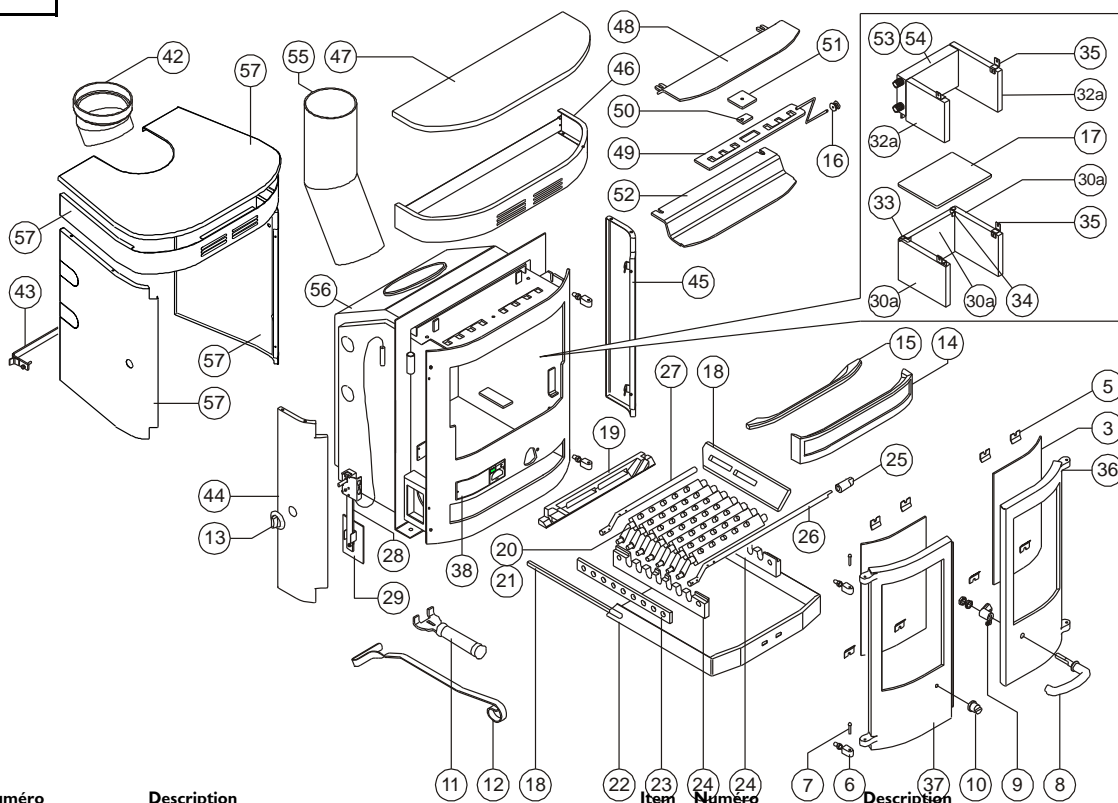

Issue I

Item	Número	Description	Item	Número	Description
1*	008/KV35S	Kit de joints de porte (avec colle)	28	008/BW49	Thermostat
2*	008/FW29	Colle de joint de porte	29	008/FV49	Volet de thermostat
3	006/KV18	Vitre vitrocéramique (avec joint)	30a	011/AV28S	Ensemble de briques réfractaires
4*	008/KV55	Joint pour vitre	32a	011/AV28BS	
5	004/KV23	Pattes de fixation de vitres	33	004/XV31L	
6	008/TV27	Gond	34	004/XV31R	
7	008/BW39/S	Jeu d'axes de charnière	35	004/XV30	Pattes de fixation briques réfractaires
8	008/KV16	Poignée bakélite (main froid)	36#	003/TV02/SLX/A	
9	002/KV14	Visserie poignée	37#	003/TV01/SLX/A	Plaque d'identification
10	008/KV13	Bouton bakélite (porte gauche)	38	012/XV12	Plaque d'identification
11	010/RW21	Outil de cendrier	42**	002/AV13	
12	012/FW34	Raclette	43**	010/XV29	
13	008/BW50	Bouton de thermostat	44#	005/KV04	
14	002/KV07	Pare bûches	45#	005/KV05	
15	002/KV11		46#	005/KV06	
16	002/TW13	Bouton de commande d'air	47#	005/KV09	
17	002/AV31	Défecteur	48	010/XV08	
18	002/HW15	Plaque de foyer latérale	49	012/XV09	Glissière de lavage d'air
19	002/HW16	Grille d'arrivée d'air arrière	50	012/HV09/3	Guide de glissière de lavage d'air
20	002/CG01	Barre de grille	51	012/HV09/2	Arrêteur de glissière de lavage d'air
21	002/CG01S7	Ensemble de barres de grille (7)	52	010/XV05	
22	004/XV17	Cendrier	53	010/AV25	Chaudière Addition (Acier)
23	012/HW33	Barre d'actionnement de la grille	54	010/AV25/SS	Chaudière Addition (Acier)
24	002/HW30	Barre de support de la grille	55	010/AV12	
25	002/CG06	Bouton de tige de criblage	56	009/SLX20I/A	
26	012/KV19	Tige de criblage	57#	020/XV30	
27	012/CG05	Tige intermédiaire	58*	010/EW51	Porteur de cendre (optionnel)