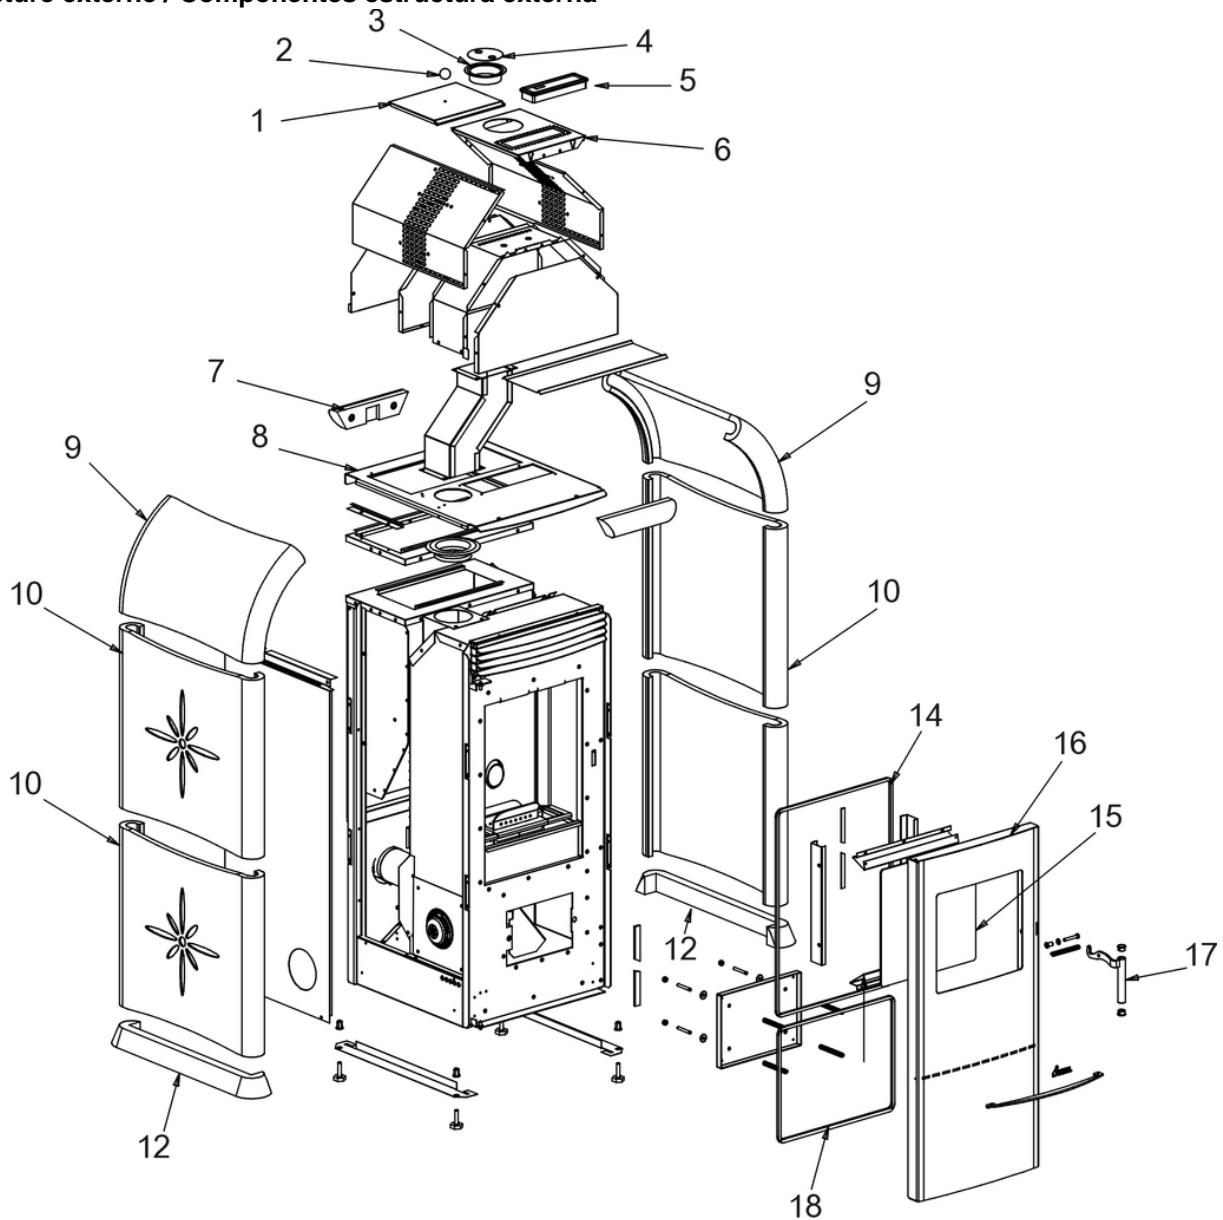

SOLARIS

Componenti Struttura Esterna / External structure components / Bauteile Aussenkorpus / Composants structure externe / Componentes estructura externa

N°	Codice/Code	Descrizioni / Description / Beschreibung / Description / Descripción
1	4D14012082	Coperchio serbatoio grigio / Pellet hopper grey cover / * / Couvercle réservoir gris / *
2	4D14013086	Maniglia D.25 mm / Handle D.25 mm / * / Poignée D.25 mm / *
3	4D2401316101	Vaschetta per aromaterapia / Tray for aromatherapy / * / Bac pour aromathérapie / *
4	4D2401316102	Coperchio vaschetta per aromaterapia / Aromatherapy tray cover / * / Couvercle du bac pour aromathérapie / *
5	4D14513013	Pannello comandi / Control panel / * / Tableau de commande / *
6	4D14012081	Supporto pannello comandi / Control panel support / * / Support tableau de commande / *
7	4D12512025	Ceramica superiore rossa / Red upper ceramic / * / Céramique supérieure rouge / *
7	4D12512038	Ceramica superiore avorio / Ivory upper ceramic / * / Céramique supérieure ivoire / *
8	4D14012064	Coperchio / Cover / * / Couvercle / *
9	4D12513022	Ceramica superiore laterale DX-SX rossa / Red upper R.-L. ceramic / * / Céramique supérieure D.-G. Rouge / *
9	4D12513022	Ceramica superiore laterale DX-SX rossa / Red upper R.-L. ceramic / * / Céramique supérieure D.-G. Rouge / *
9	4D12513026	Ceramica superiore laterale DX-SX avorio / Ivory upper R.-L. ceramic / * / Céramique supérieure D.-G. Ivoire / *
9	4D12513026	Ceramica superiore laterale DX-SX avorio / Ivory upper R.-L. ceramic / * / Céramique supérieure D.-G. Ivoire / *