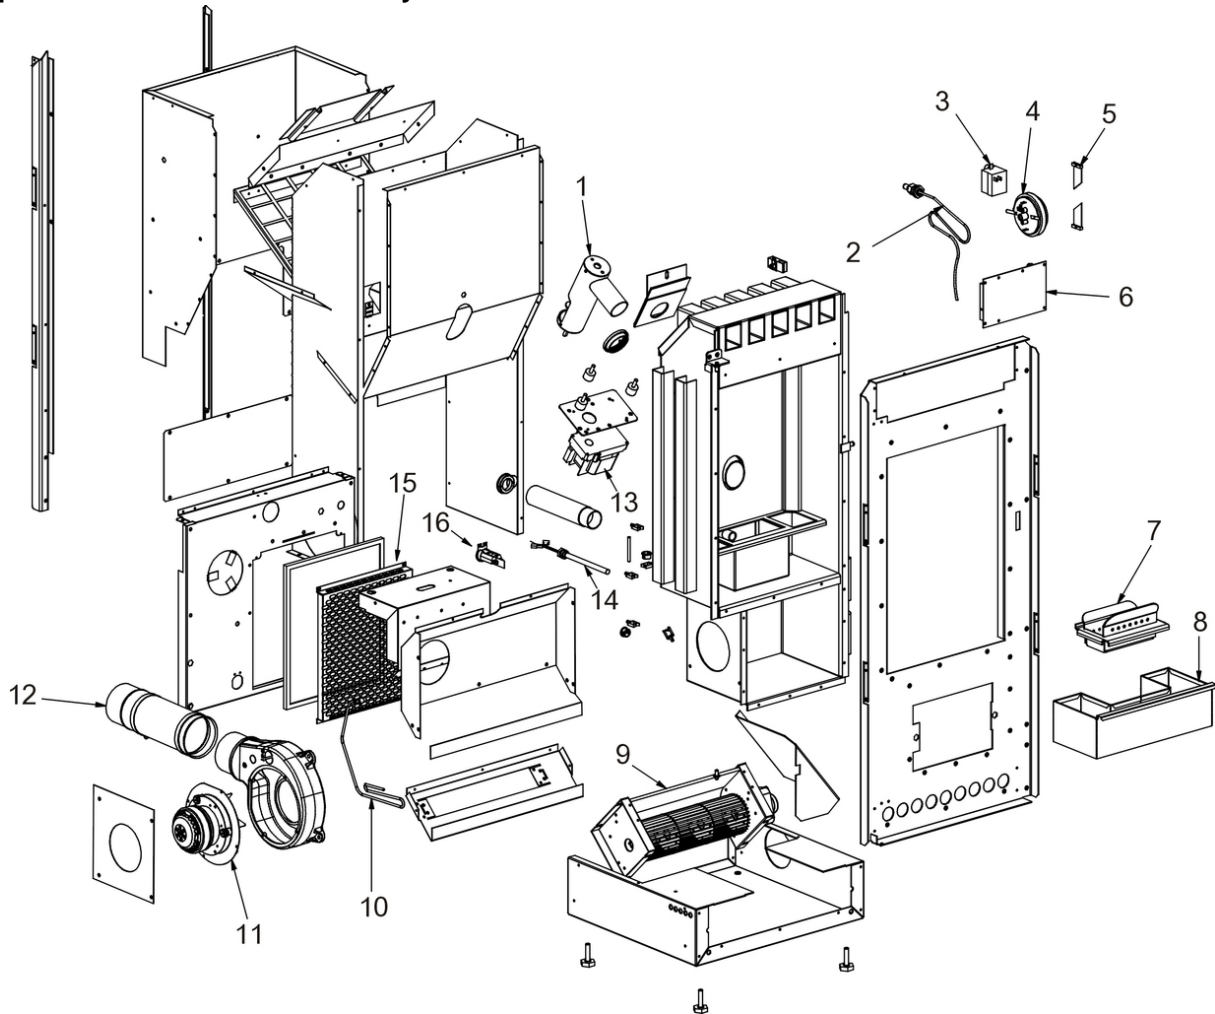

SOLARIS

Componenti interni meccanici ed elettronici / Electronic and mechanic internal parts / Interne mechanische und elektronische Bauteile / Composants internes mécaniques et électroniques / Componentes internos electrónicos y mecánicos

N°	Codice/Code	Descrizioni / Description / Beschreibung / Description / Descripción
1	4D12013013	Assieme coclea - Versione corta rigata con albero maschio / Auger set - Short striped version with male shaft / * / Groupe vis sans fin - Version courte rayée avec arbre mâle / *
2	4D14513017	Sonda ambiente / Room temperature sensor / * / Sonde température ambiance / *
3	4D14513051	Termostato / Thermostat / * / Thermostat / *
4	4D14513009	Pressostato / Pressure switch / * / Pressostat / *
5	4D14513007	Cavo flat scheda-pannello / Flat cable motherboard-control panel / * / Câble flat carte mère-panneau commande / *
6	4D14512023	Scheda madre / Motherboard / * / Carte mère / *
7	4D24012004	Braciere completo di griglia / Complet comustion pot (with grille) / * / Brasero compelt (avec grille) / *
7	4D2401200401	Griglia braciere / Comustion pot grille / * / Grille brasero / *
7	4D24012005	Braciere completo / Complet comustion pot / * / Brasero compelt / *
8	4D14012059	Cassetto cenere / Ash drawer / * / Tiroir à cendres / *
9	4D14512032	Ventilatore aria / Air fan / * / Ventilateur air / *
10	4D14513015	Sonda fumi / Smoke sensor / * / Sonde fumées / *
11	4D14512028	Ventilatore fumi / Smoke exhaust fan / * / Ventilateur aspiration fumées / *
12	4D16012003	Tubo 80x220 mm con guarnizione / Pipe 80x220 mm with gasket / * / Tuyau 80x220 mm avec joint / *
13	4D14513005	Motoriduttore 5 RPM / Gear motor 5 RPM / * / Motoréducteur 5 RPM / *
14	4D14513002	Candeletta / Sparkplug / * / Bougie / *
15	4D18012005	Filtro alluminio 500x250 mm / Aluminium cleaner 500x250 mm / * / Filtre aluminium 500x250 mm / *