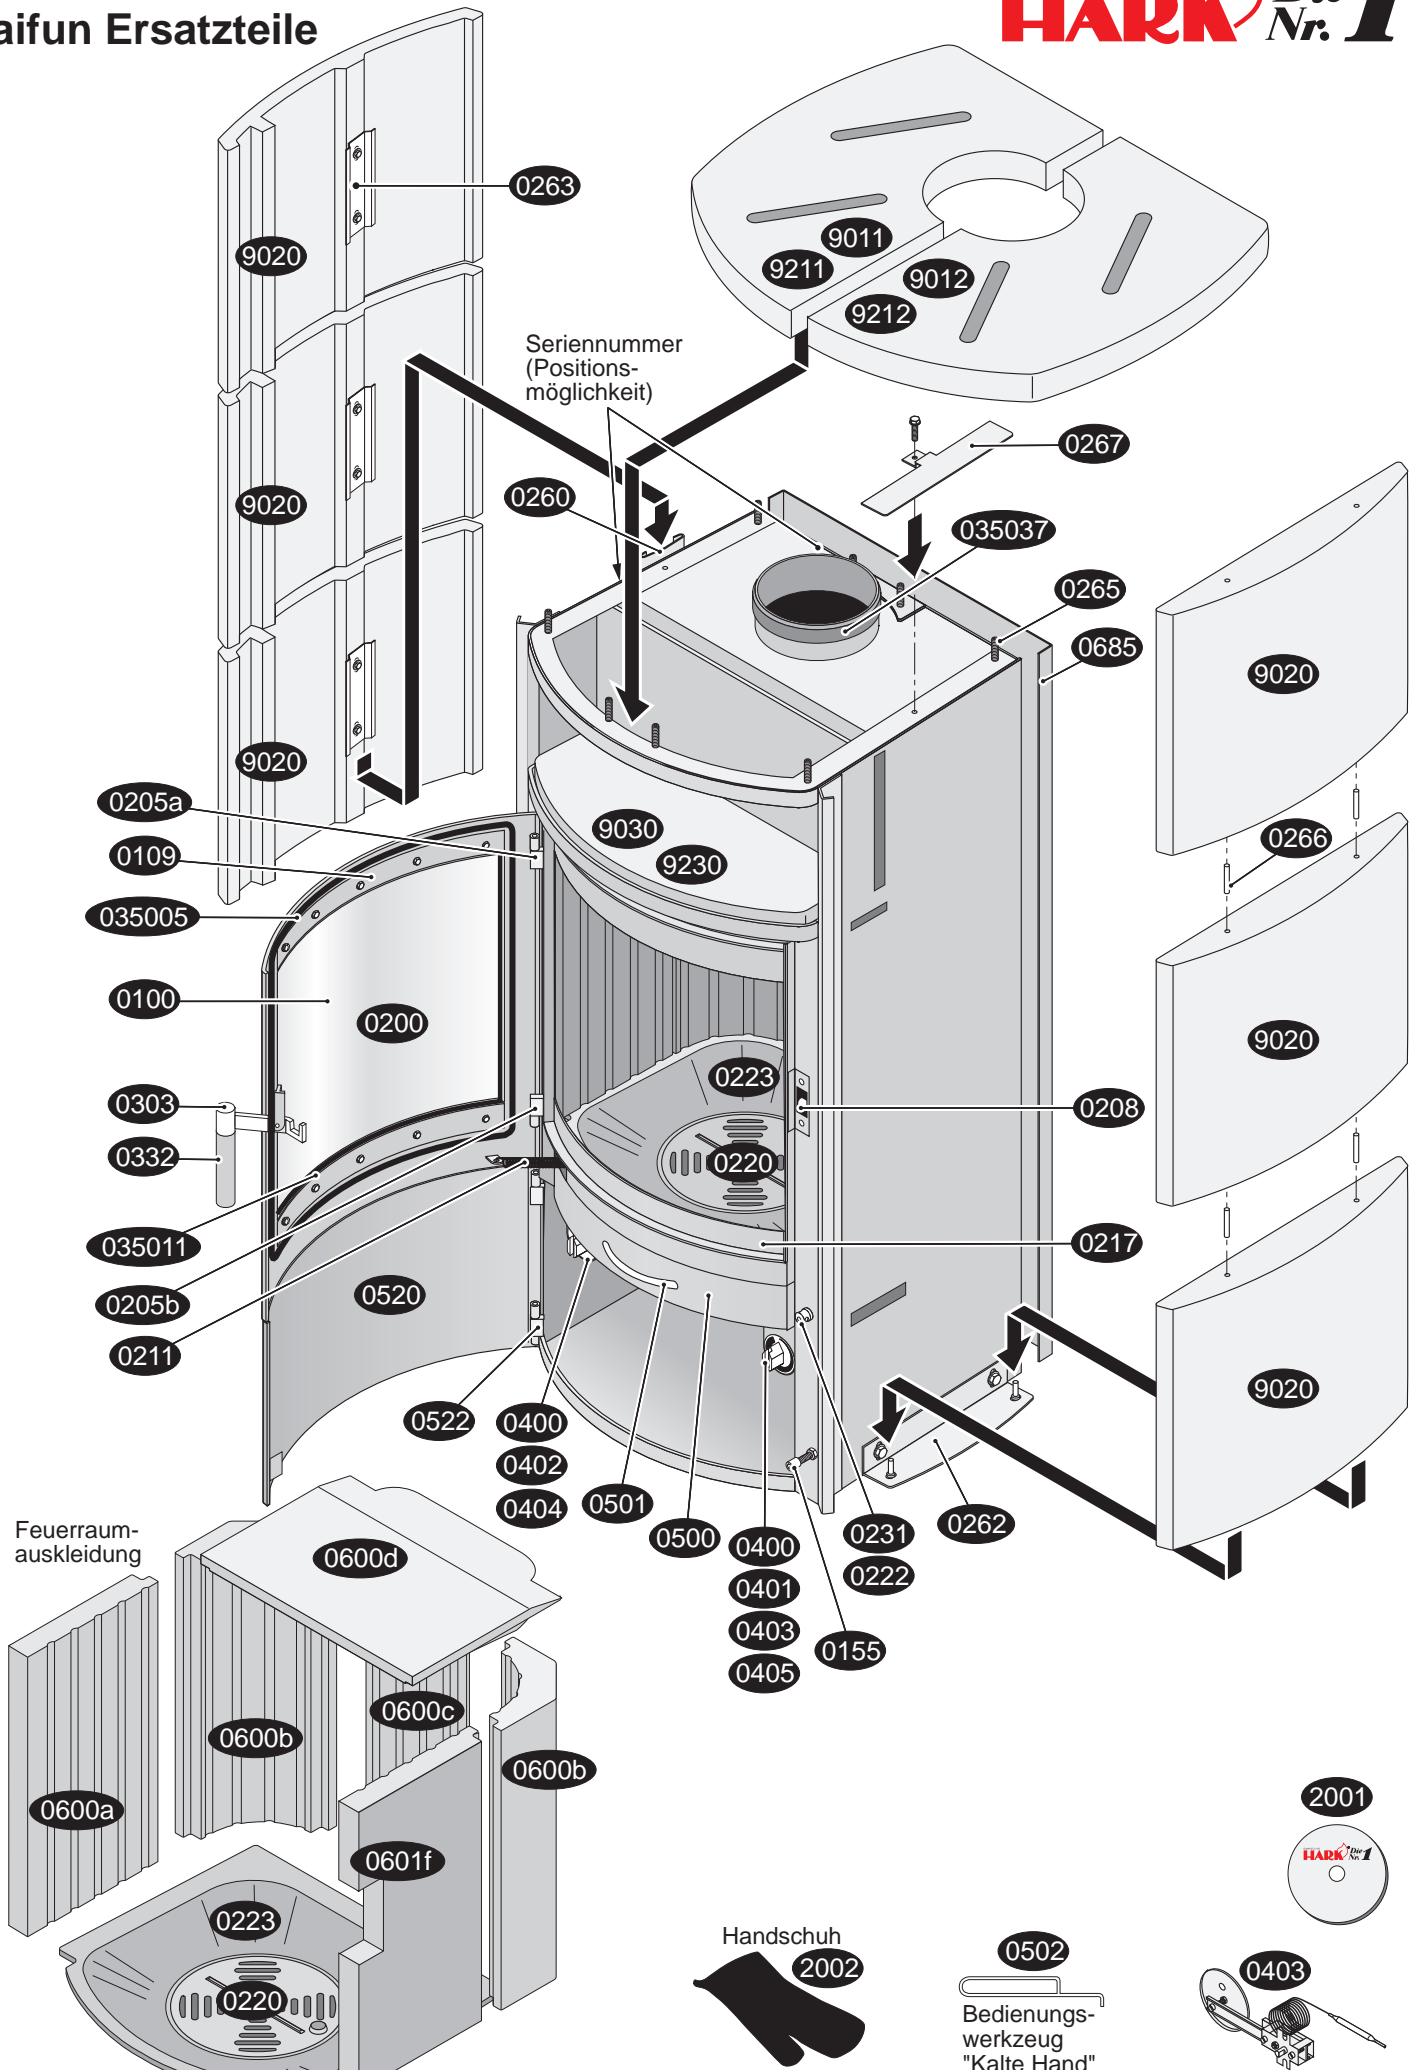

# Taifun Ersatzteile

## Taifun Ersatzteilliste

0100	Sichtfenster	0402	Sekundärluft-Skala
0109	Halteblech für Sichtfenster (Scheibeninnenrahmen)	0403	Primärluft-Automat
0155	Magnet für Aschekastenvortür	0404	Sekundärluftschieber
0200	Feuerraumtür komplett	0405	Gestänge für Primärluft-Automat
0205 a	oberes Scharnier für Feuerraumtür	0500	Aschekasten
0205 b	unteres Scharnier für Feuerraumtür	0501	Bügelgriff für Aschekasten
0208	Gegenlager der Feuerraumtür	0502	Bedienungswerkzeug „Kalte Hand“
0211	Zugfeder für Feuerraumtür	0520	Aschekastenvortür
0217	Stehrost (Holzfänger)	0522	Scharnier Aschekastenvortür
0220	Rüttelrost	0600 a	Feuerraumwand seitlich links
0222	Gestänge für Rüttelrost	0600 b	Feuerraumwand Ecke (links/rechts)
0223	Gussmulde	0600 c	Feuerraumwand hinten mitte
0231	Betätigungsknauf für Rüttelrost	0600 d	Heizgasumlenkplatte
0260	Halteschiene für Seitenkacheln	0600 f	Feuerraumwand seitlich rechts
0262	Seitenkachel-Höhennivellierung links/rechts	0605	Feuerraumauskleidung komplett
0262	Naturstein-Höhennivellierung links/rechts	0685	Abstrahlblech
0263	Halteprofil (kurz) für Seitenkachel	2001	Aufbau-DVD für Kaminöfen
0265	Gewindestifte-Satz	2002	Handschuh
0266	Verbindungsstift für Seitennatursteine	9001	Kachel-Paket
0267	Natursteinhaltewinkel oben	9011	Deckkachel (Obersims) links
0303	Türgriff komplett	9012	Deckkachel (Obersims) rechts
0332	Griffhülse	9020	Seitenkachel links/rechts
0350 11	Dichtung Sichtfenster/Feuerraumtür	9030	Warmhaltefachkachel
0350 05	Dichtung Feuerraumtür/Ofenkörper	9201	Naturstein -Paket
0350 11	Dichtung Aschekasten/Ofenkörper	9211	Deck-Naturstein (Obersims) links
0350 37	Dichtung Abgasstutzen/Rauchrohr	9212	Deck-Naturstein (Obersims) rechts
0400	Betätigungsknauf-Sekundärluft	9220	Seiten- Naturstein links/rechts
0400	Betätigungsknauf-Primärluft	9230	Warmhaltefach- Naturstein
0401	Primärluft-Skala		