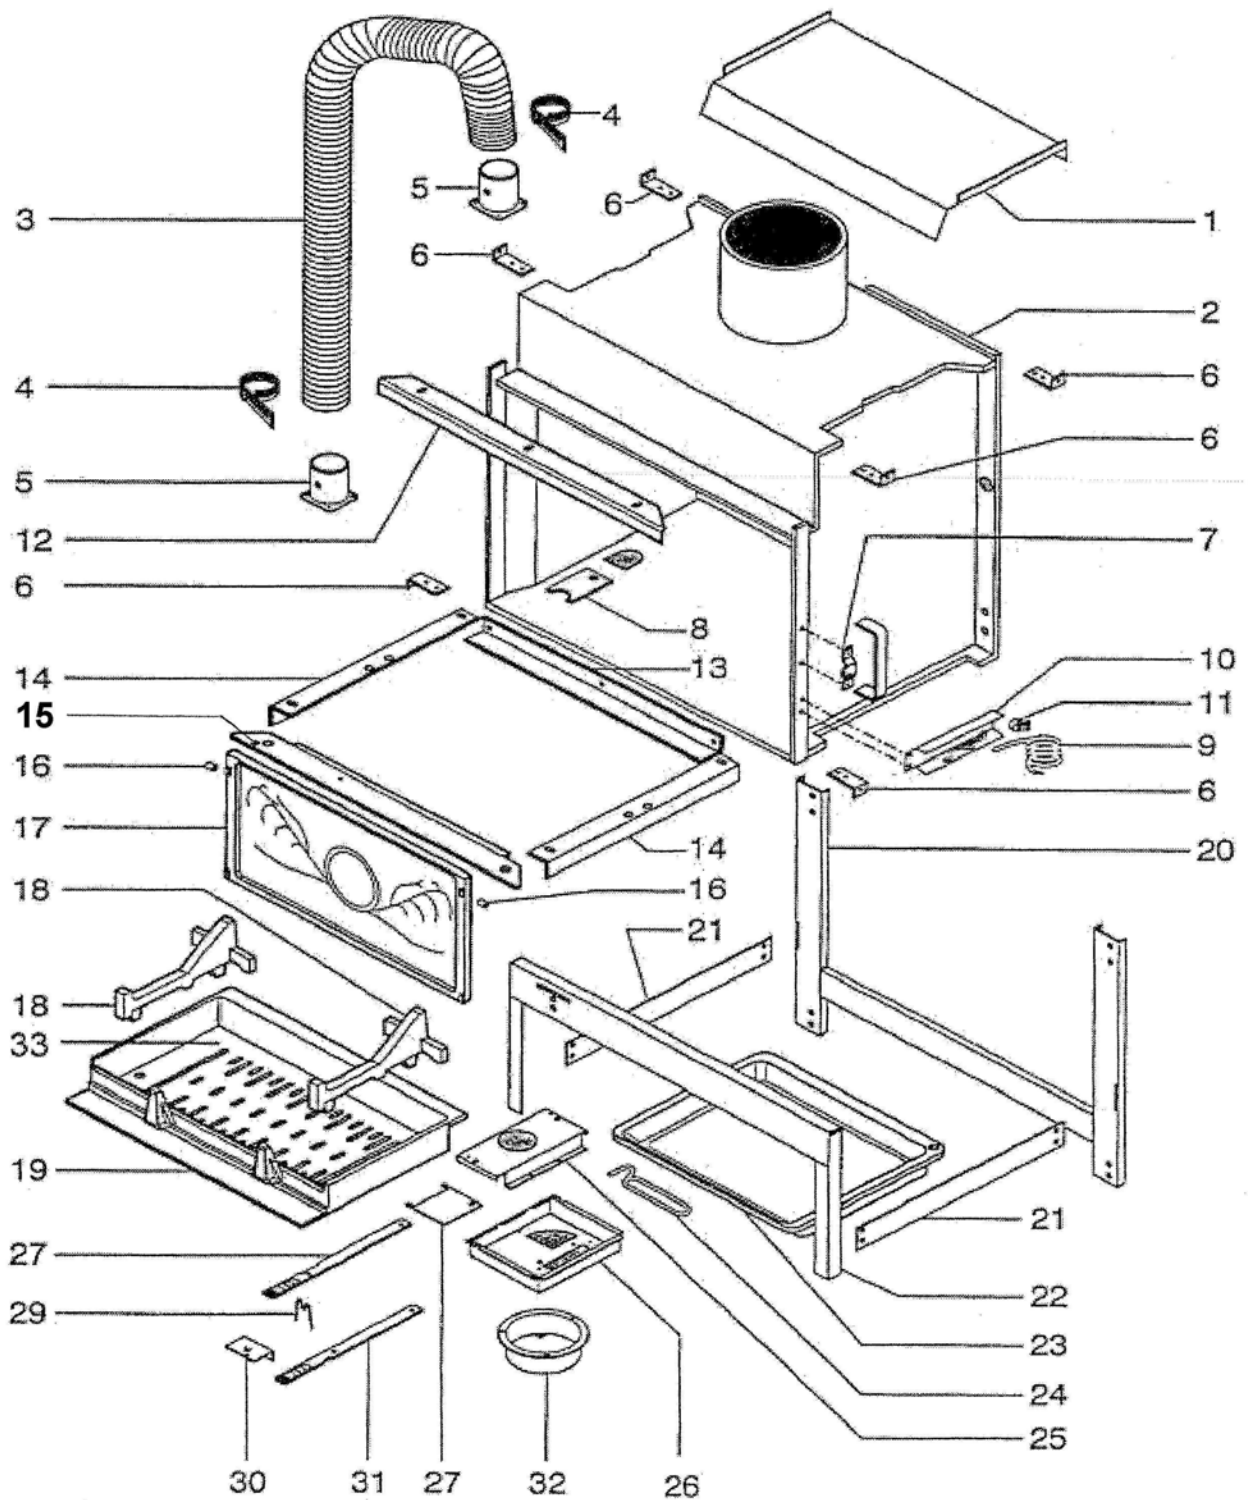

FOYERS TEMPORIS / TEMPORIS D / TEMPORIS 2 D

ENSEMBLE FOYER

FOYERS TEMPORIS / TEMPORIS D / TEMPORIS 2 D ENSEMBLE FOYER

POSITION	DESIGNATION / PIECES	QTE	TEMPORIS	QTE	TEMPORIS D	QTE	TEMPORIS 2 D
1	Défecteur de fumée	1	15520	1	15520	1	15520
2	Corps de chauffe	1	15495	1	15495	1	15495
3	Gamme flexible alu.	1	11150	1	11150	1	11150
4	Collier	2	15527	2	15527	2	15527
5	Buse ø 75	2	10310	2	10310	2	10310
6	Fixation D.A.	6	15514	6	15514	6	15514
7	Chape de porte	1	15415	1	15415	1	15415
8	Registre air primaire	1	15432	1	15432	1	15432
9	Câble de raccordement	1	16332	/	/	/	/
10	Support du thermostat	1	16330	/	/	/	/
11	Thermostat à disque	1	16324	/	/	/	/
12	Défecteur de vitre	1	15508	1	15508	1	26102
13	Appui arrière de sole	1	15526	1	15526	1	15526
14	Appui latéral de sole	2	15504	2	15504	2	15504
15	Appui avant de sole	1	15505	1	15505	1	26061
16	Entretoise de galet	2	10553	2	10553	2	10553
17	Plaque d'âtre réversible	1	15528	1	15528	1	23811
18	Chenets	2	15500	/	/	/	/
19	Sole fonte	1	16327	1	16327	1	16327
20	Piètement arrière	1	15685	1	15685	1	15685
21	Traverse	2	15826	2	15826	2	15826
22	Piètement avant	1	15684	1	15684	1	15684
23	Cendrier	1	03197	1	03197	1	03197
24	Main froide	1	07232	1	07232	1	07232
25	Dessus boîtier air	1	15510	1	15510	1	15510
26	Boîtier air	1	15513	1	15513	1	15513
27	Registre air secondaire	1	15511	1	15511	1	15511
28	Tirette air secondaire	1	15512	1	15512	1	15512
29	Ressort commande air	1	15669	1	15669	1	15669
30	Contre plaquette commande air	1	15606	1	15606	1	15606
31	Tirette air primaire	1	15605	1	15605	1	15605
32	Buse ø 125	1	01211	1	01211	1	01211
33	Grille de sole fonte	1	16328	1	16328	1	16328
	Registre air E.M.		16638		16638		16638
	Support thermostat E.M.		16349		16349		16349