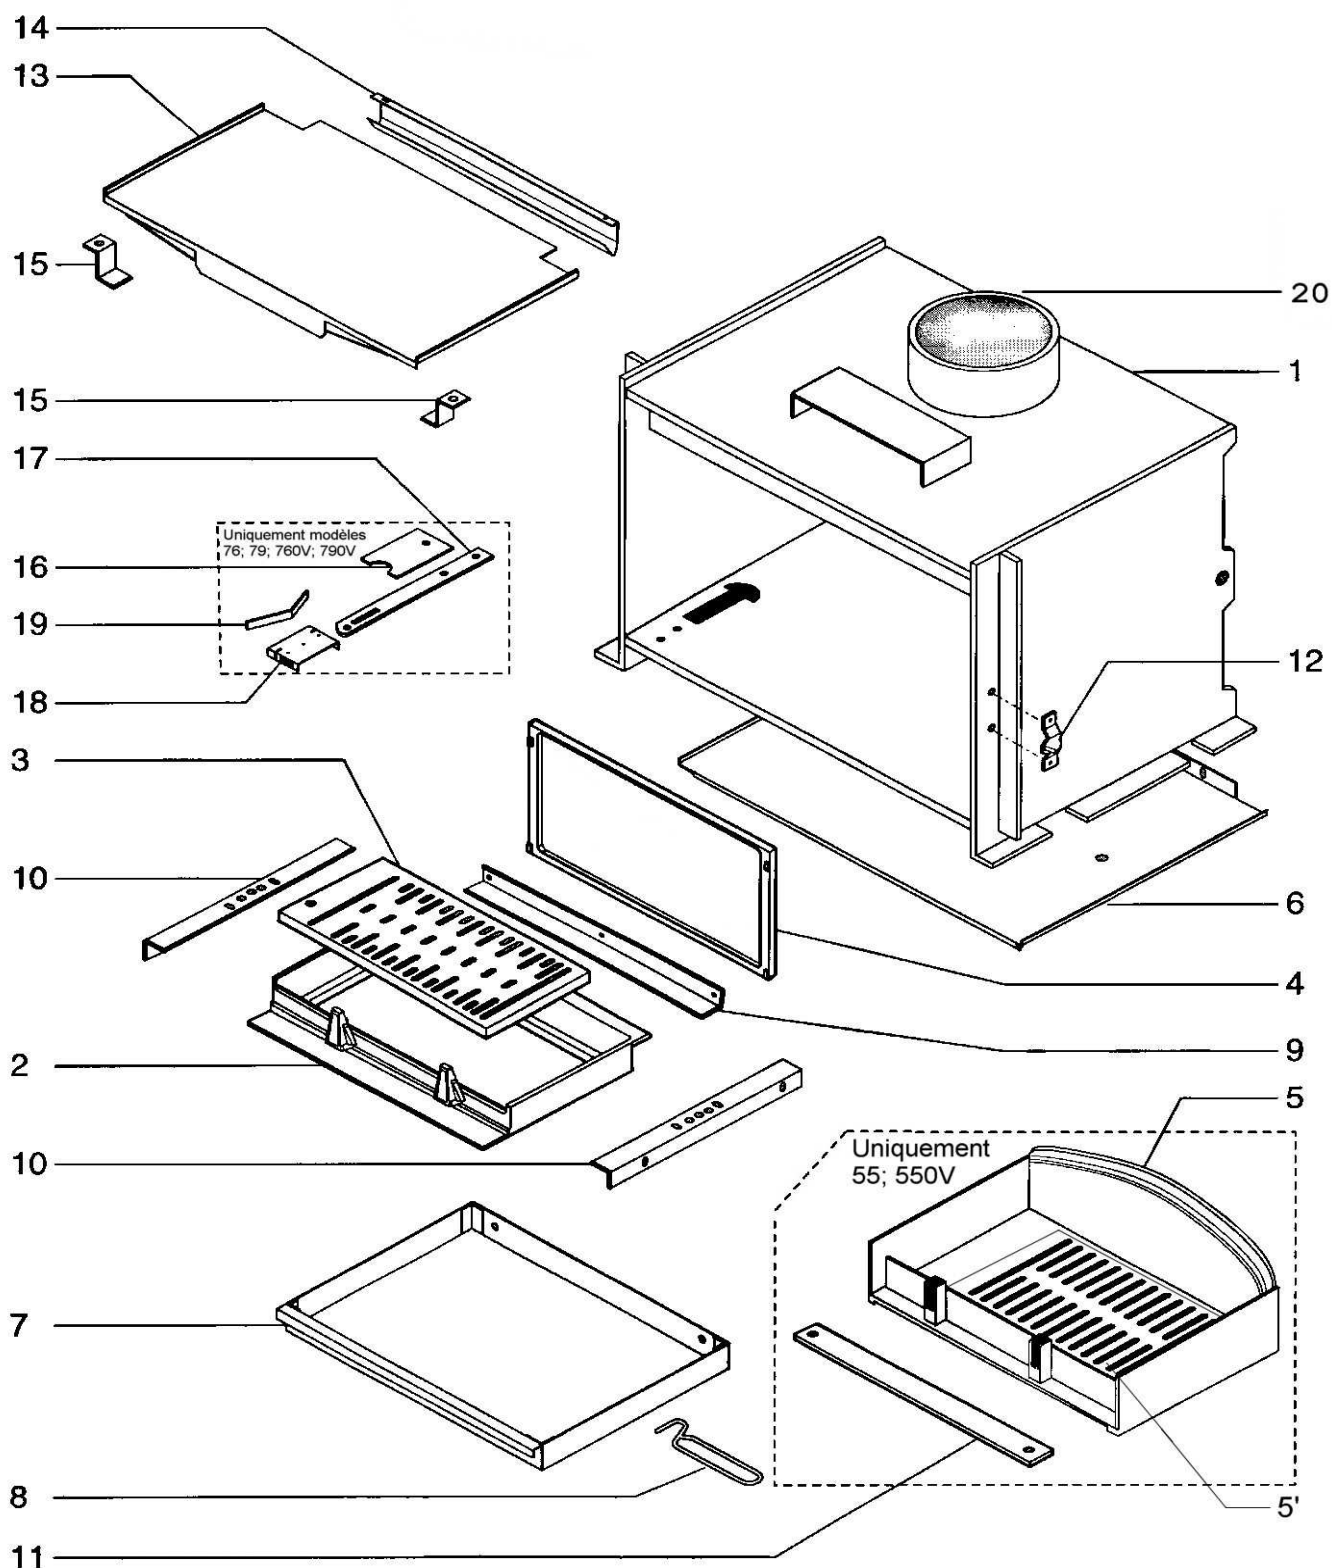

FOYERS-INSERTS

TERTIO 550V - 670V - 690V - 760V - 790V

ENSEMBLE FOYER

FOYERS-INSERTS

TERTIO 550V - 670V - 690V - 760V - 790V

ENSEMBLE FOYER

POSITION	NOMBRE	DESIGNATION / PIECES	550V	670 V	690V	760 V	790V
1	1	Corps de chauffe	15964PT	15607PT	15607PT	15419PT	15419PT
2	1	Sôle fonte	-	16327PB	16327PB	16326PB	16326PB
3	1	Grille de sole	-	16328PB	16328PB	16328PB	16328PB
4	1	Plaque d'âtre	-	15528PB	23811PB	15528PB	23811PB
5	1	Sôle fonte	23829PB	-	-	-	-
5'	1	Grille de sôle	04165PB	-	-	-	-
6	1	Ecran de bûcher	15977	15618	15618	15440	15440
7	1	Cendrier	15988PB	14110PB	14110PB	03197PB	03197PB
8	1	Main froide	07232	07232	07232	07232	07232
9	1	Appui arrière de sôle	15970PB	15526PB	15526PB	15426PB	15426PB
10	2	Appui latéral de sôle	15971PB	15427PB	15427PB	15427PB	15427PB
11	1	Appui avant de sôle	15972PB	-	-	-	-
12	1	Chape de porte	15415PO	15415PO	15415PO	15415PO	15415PO
13	1	Défecteur de fumée	15974	15613	15613	15435	15435
14	1	Fixation déflecteur de fumée	-	15622	15622	15531	15531
15	2	Pattes d'accrochage déflecteur	04300	16127	16127	16127	16127
16	1	Registre d'air	-	-	-	15432	15432
17	1	Tirette laiton	-	-	-	15433	15433
18	1	Support tirette	-	-	-	15434	15434
19	1	Ressort a lame	-	-	-	15630	15630
20	1	Buse	11687DG	18356DG	18356DG	18355DG	18355DG
Non représenté	2	Vis support deflecteur	09454	-	-	-	-

Rq : buse vissée au lieu de soudée après juin 2002