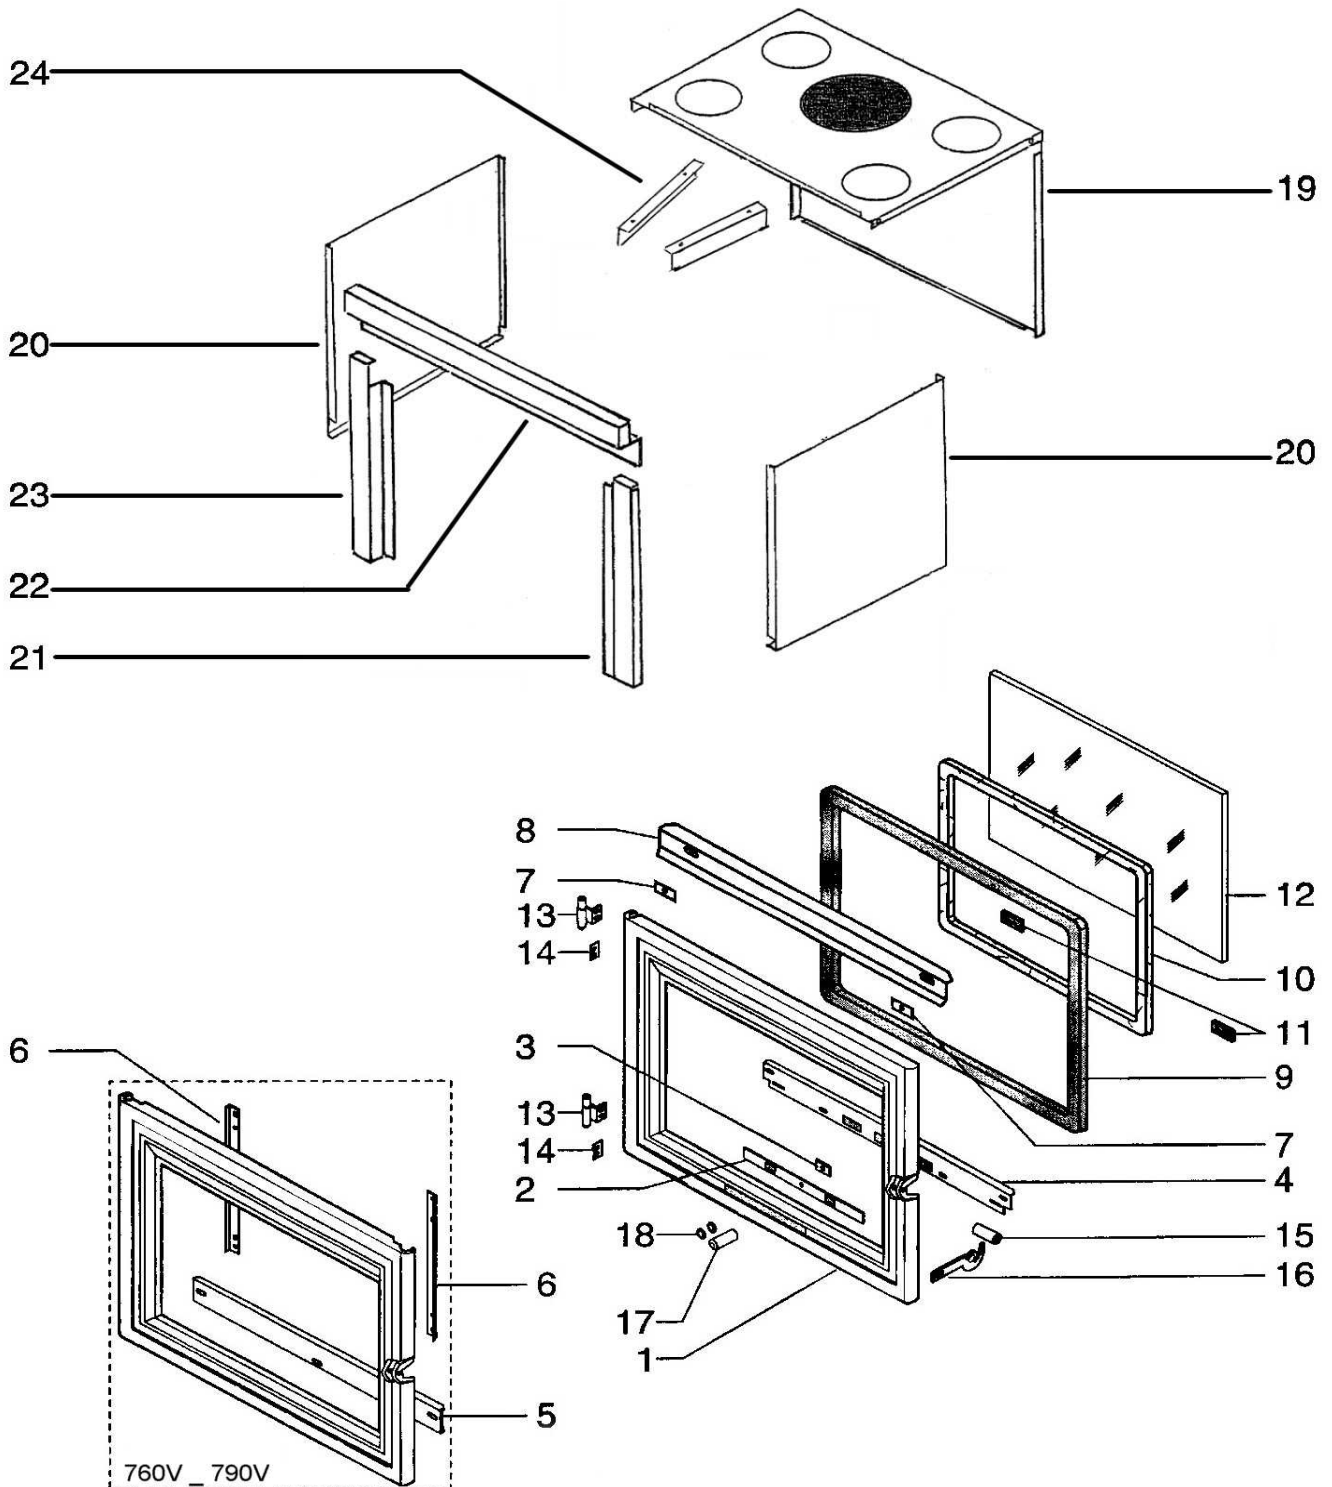

FOYERS-INSERTS

TERTIO 550V - 670V - 690V - 760V - 790V

ENSEMBLE TOLERIE PORTE

FOYERS-INSERTS

TERTIO 550V - 670V - 690V - 760V - 790V

ENSEMBLE TOLERIE PORTE

POSITION	NOMBRE	DESIGNATION/PIECES	550 V	670 V	690 V	760 V	790 V
1	1	Cadre de Porte	15955--UPO	15570 --UPO	23767--UPO	15370--UPO	23766--UPO
2	1	Plaquette registre d'air	15623 PB	15623 PB	15623 PB	-	-
3	1	Butée de registre d'air	-	16412	16412	-	-
4	1	Fixation vitre + réglage d'air	15978PB	15619PB	15619PB	-	-
5	1	Fixe vitre inférieur	-	-	-	15441 PB	15441 PB
6	2	Fixe vitre vertical	-	-	-	15509 PB	15509 PB
7	2	Plaquette déflecteur de vitre	15628PB	15628PB	15628PB	-	-
8	1	Déflecteur de vitre	15979 PB	15620 PB	15620 PB	15442 PB	15442 PB
9	3 ml	Joint ferlajoint 14 x 8	10113	10113	10113	10113	10113
10	2 ml	Bourrelet blanc non adhésif	03265	03265	03265	03265	03265
11	2	Centreur de vitre	14731	14731	14731	14731	14731
12	1	Vitre	15980	16038	16038	15443	15443
13	2	Paumelle	15428	15428	15428	15428	15428
14	2	Calage de porte	15906	15906	15906	15906	15906
15	1	Goupille élastique	15451	15451	15451	15451	15451
16	1	Poignée de porte zingue	15017--N	15017--N	15017--N	15017--N	15017--N
17	1	Bouton laiton	16135	16135	16135	-	-
18	2	Joint torique	16136	16136	16136	-	-
19*	1	Dessus DA (dessus/arrière DA complet)	18818	18816	18816	18814	18814
Non représenté	1	Carénage supérieur et arrière SAV (dessus et arrière séparés)	-	91090	91090	91091	91091
20	2	Coté de DA	18817	18815	18815	18813	18813
21	1	Elargisseur latéral Droit	18827PP	18824PP	18824PP	18588PP	18588PP
22	1	Elargisseur horizontal	18825PP	18822PP	18822PP	18589PP	18589PP
23	1	Elargisseur latéral Gauche	18826PP	18823PP	18823PP	18587PP	18587PP
24	2	Déflecteur DA	15990	15838	15838	15838	15838
	1	Porte montée (EM) N°1 à 18	16325PO	16161PO	23797PO	16 137PO	23796PO