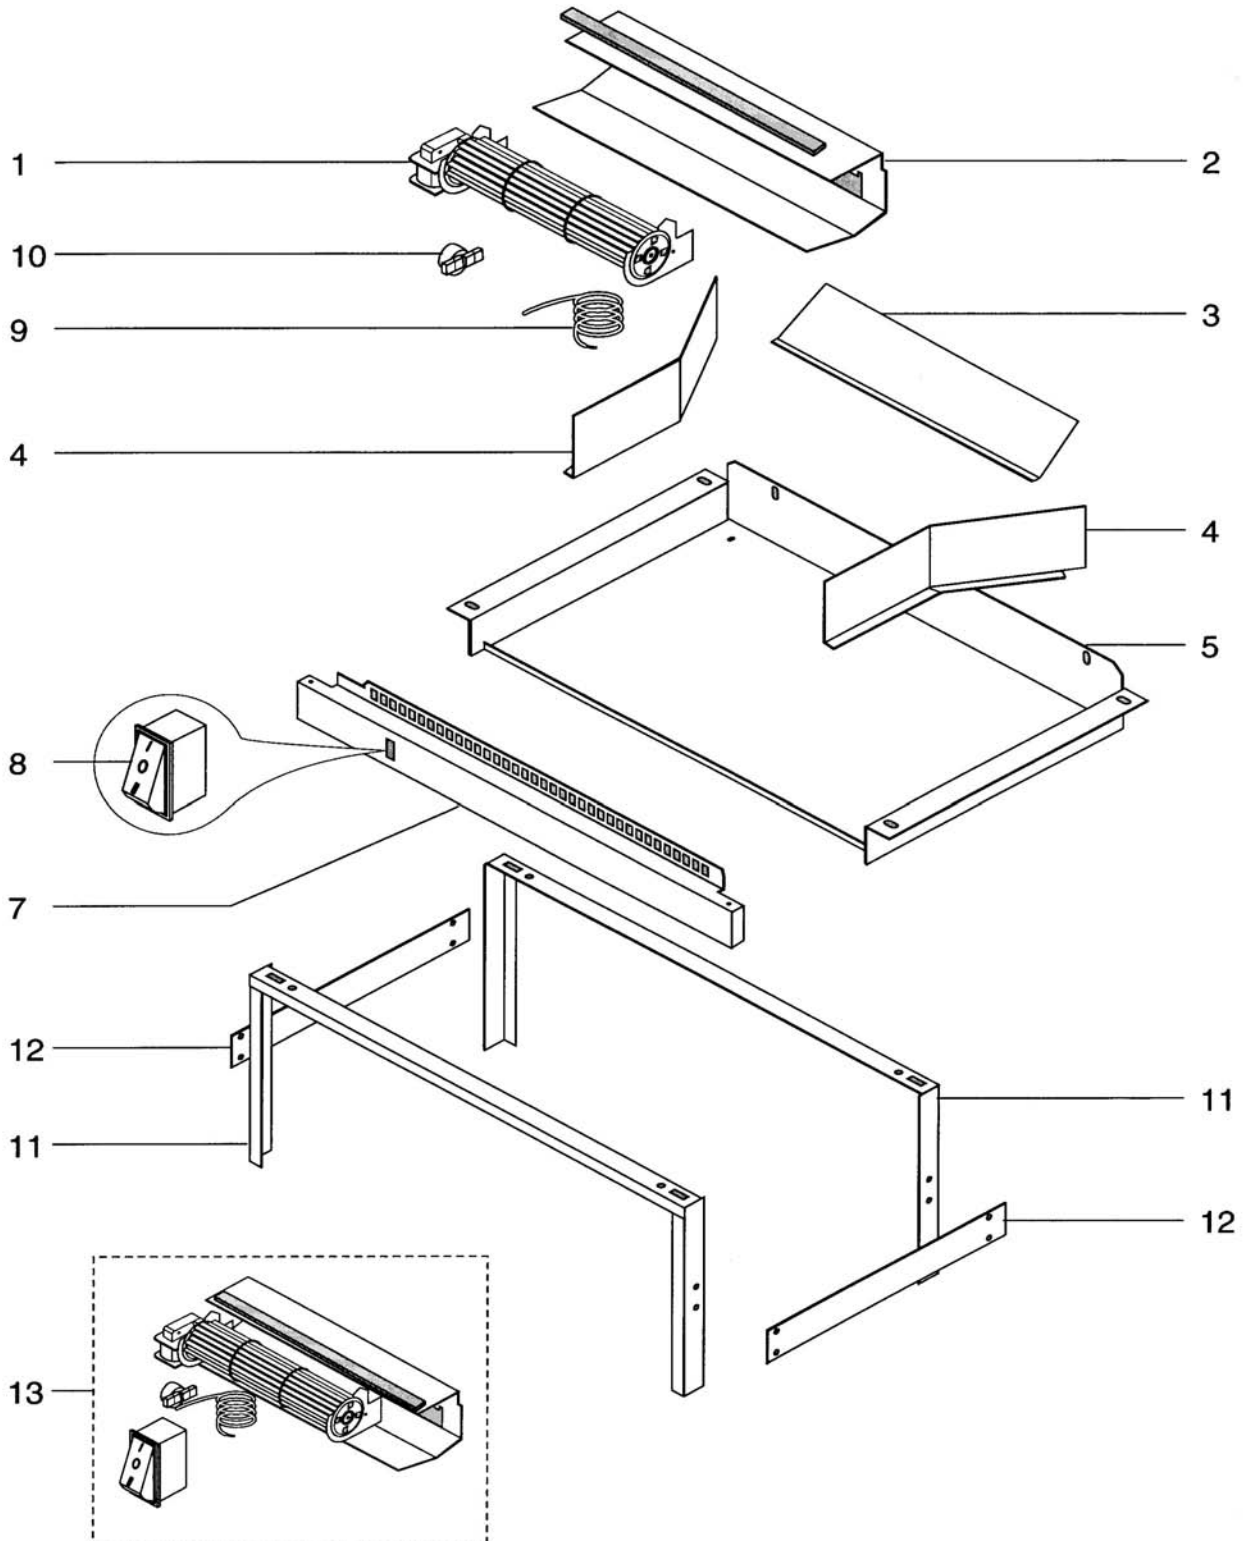

FOYERS-INSERTS

TERTIO 550V - 670V - 690V - 760V - 790V

VENTILATEUR ET PIETEMENT (option)

FOYERS-INSERTS

TERTIO 550V - 670V - 690V - 760V - 790V

VENTILATEUR ET PIETEMENT (option)

POSITION	NOMBRE	DESIGNATION / PIECES	550V	670V-690V	760V-790V
1	1	Ventilateur tangentiel	15413	15413	15413
2	1	Support ventilateur	15594	15594	15594
3	1	Défecteur boitier ventilateur	16388	16388	16388
4	2	Séparation boitier	-	15920	15593
5	1	Boitier ventilateur	15982	15624	15591
7	1	Bandeau ventilateur	15983PP	15625PP	15592PP
8	1	Interrupteur	12530	12530	12530
9	1	Câble de raccordement	16416	16416	16416
10	1	Thermostat à disque	15174	15174	15174
11	2	Demi socle	18759PB	15626	15596
12	2	Traverse latérale	18726	18726	18726
13	1	Ensemble turbine EM (1,2,8,9,10)	15873	15873	15873
Non représenté	1	Sachet visserie pietement	16668	16668	16668
Non représenté	1	Sachet visserie verrin	-	18919	18918