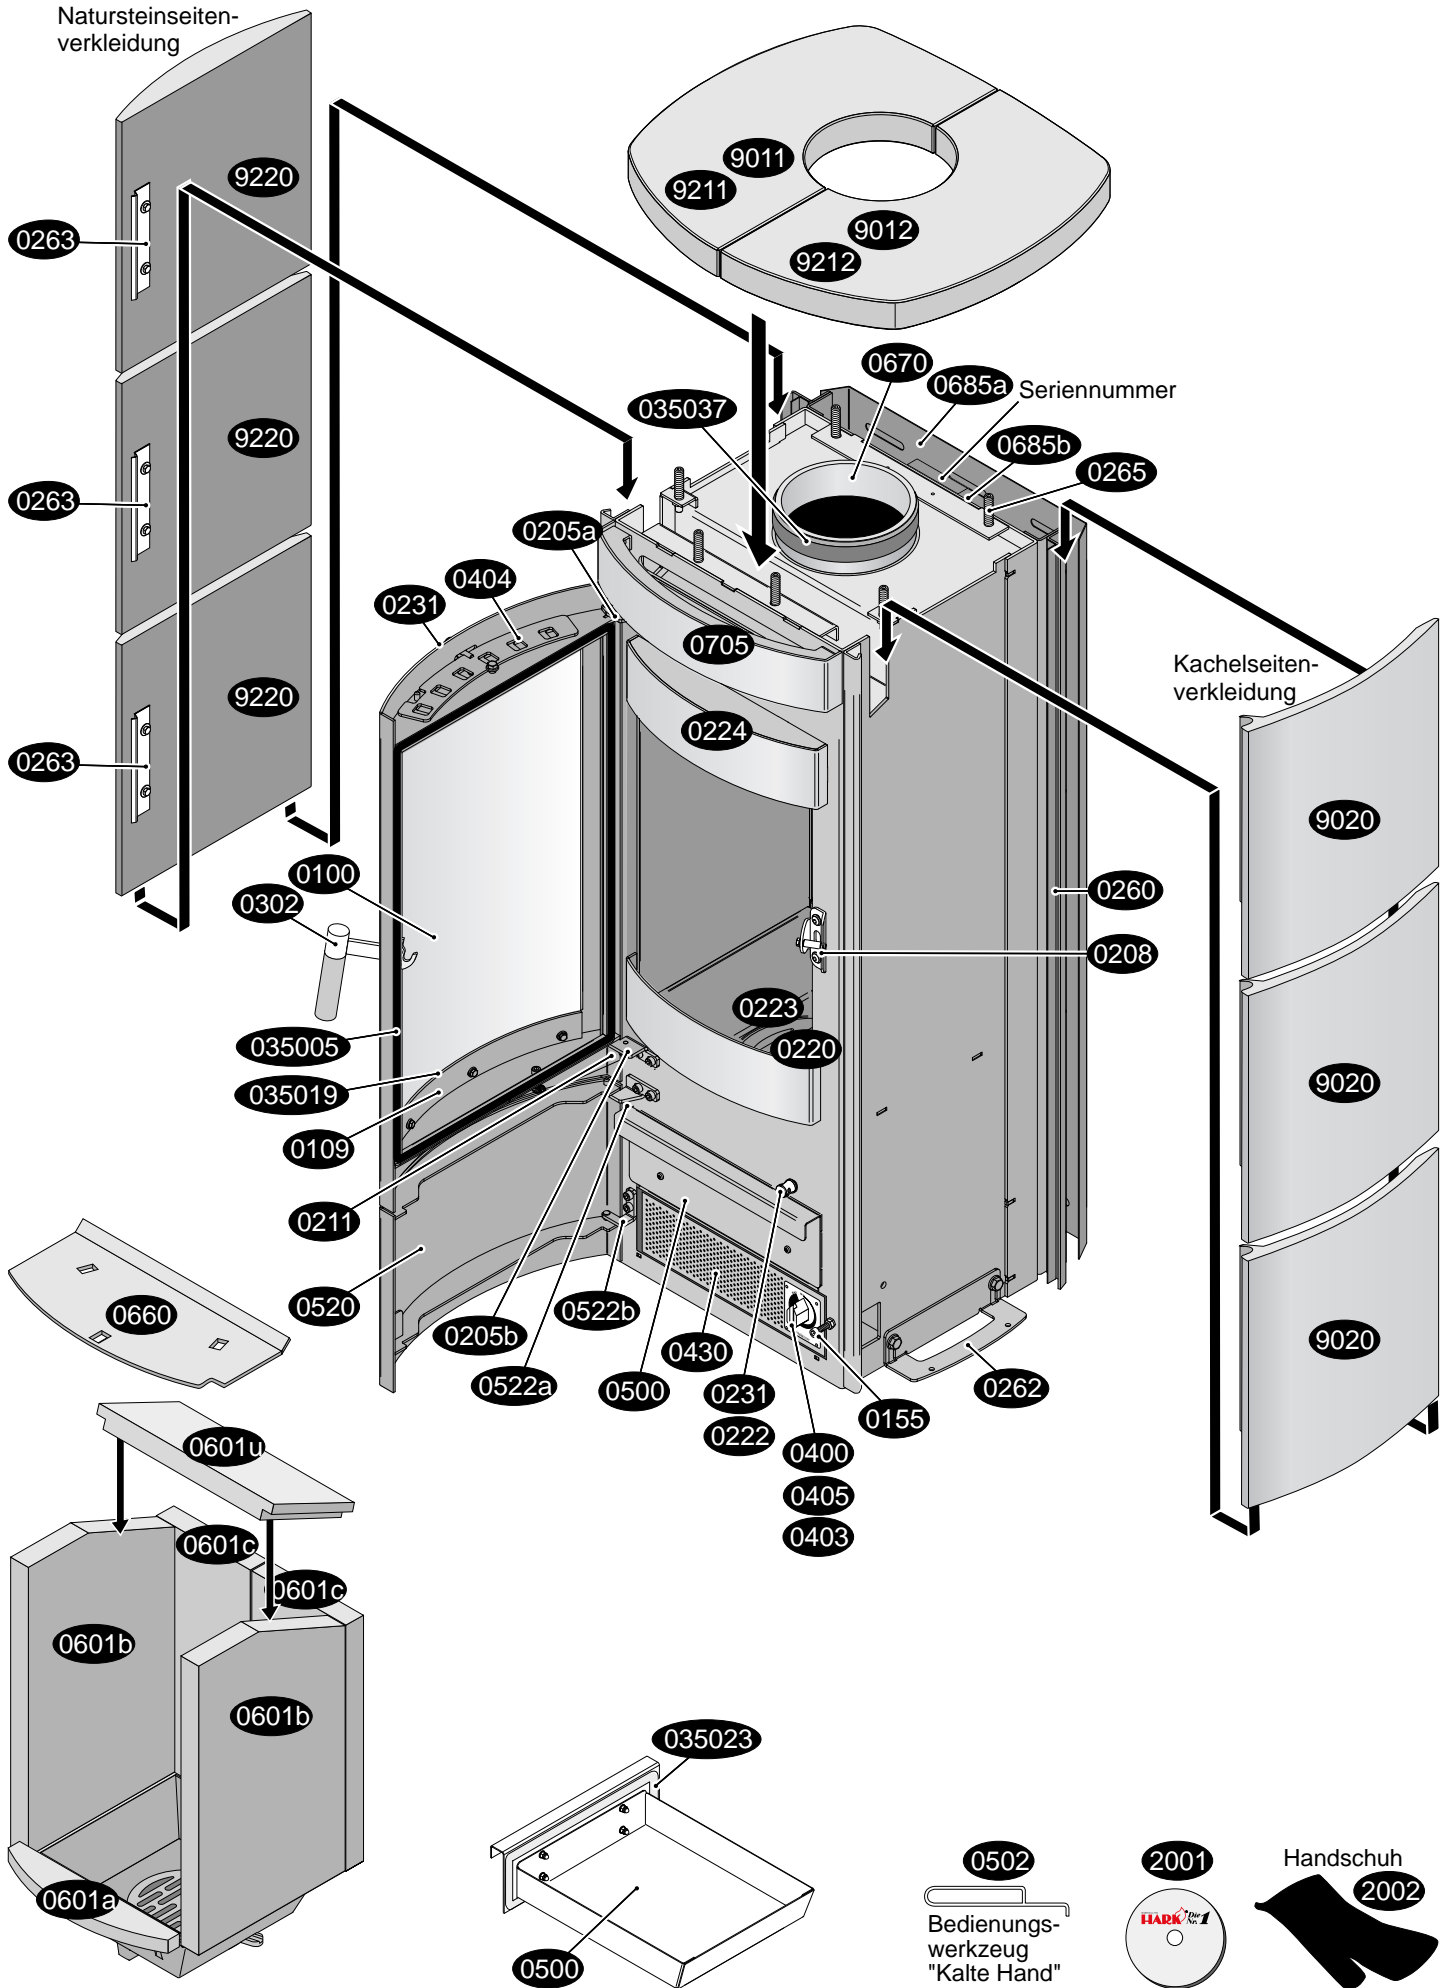

# Tiamo Ersatzteile

## Tiamo Ersatzteilliste

### Kurz-Nr. Bezeichnung

0100	Sichtfenster der Feuerraumtür
0109	Halterung für Sichtfenster (Scheibeninnenrahmen)
0155	Magnet für Aschekastenvortür
0200	Feuerraumtür kompl.
0205 a	Oberes Scharnier für Feuerraumtür
0205 b	Unteres Scharnier für Feuerraumtür
0208	Gegenlager der Feuerraumtür
0211	Feder für Feuerraumtür
0220	Rüttelrost
0222	Gestänge für Rüttelrost
0223	Gussmulde
0224	Sekundärluftleitblech
0231	Betätigungsknauf für Rüttelrost
0231	Betätigungsknauf für Sekundärluft
0260	Kachel/Stein-Halteleiste hinten
0262	Seitenkachel-/Stein-Höhennivellierung
0263	Lasche für Seitennaturstein
0265	Gewindestift-Satz
0302	Griff komplett der Feuerraumtür
0350 05	Dichtung Feuerraumtür/Ofenkörper
0350 07	Dichtung Abgasstutzen/Ofenkörper
0350 12	Dichtung Sichtfenster/Feuerraumtür
0350 19	Dichtung Sichtfenster/Scheibeninnenrahmen
0350 23	Dichtung Aschekasten/Ofenkörper
0350 37	Dichtung Abgasstutzen/Rauchrohr
0400	Betätigungsknauf-Primärluft
0403	Primärluft-Automat