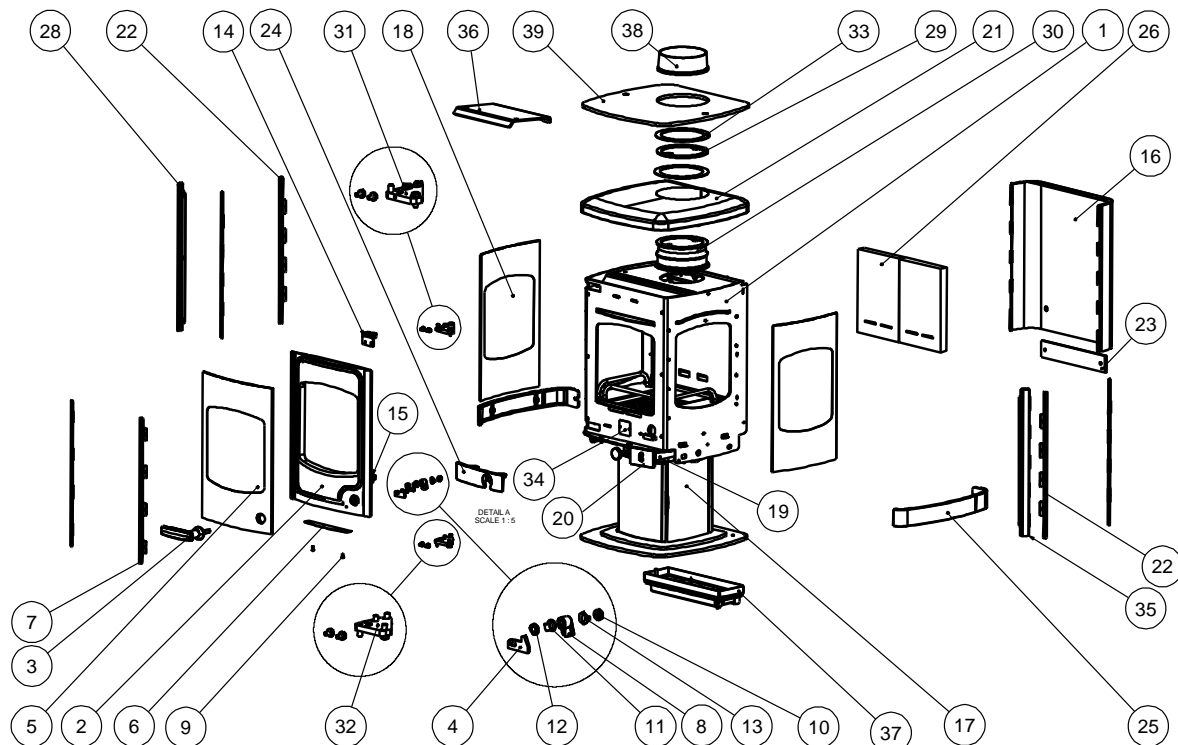

Issue H

Item	Número	Description
1	001/KS010	Foyer d'acier industriel monobloc
2#	002/KS001/A	Porte
3	008/KS011/A	Poignée
4	010/KS014	Arrêt de la poignée
5	006/KS018	Vitre vitrocéramique (Avant)
6	004/KS064	Appui de vitre
7#	004/KS066	
8	002/AY14	Loquet
9	008/FFS042	
10	008/FFN001	Écrou d'axe
11	004/KS063	Arrêt de la poignée
12	008/FFW015	Rondelle Grower hélicoïdale double
13	004/ST008	Rondelle avec languette de blocage
14	010/KS005	Gond Supérieur
15	010/KS003	Gond inférieur
16#	004/KS006	
17#	010/KS039	Bas
18	006/KS019	Vitre vitrocéramique (Panneau)
19	010/KS133	Bras de bouton de tige de criblage
20	008/ES15/01	Bouton de tige de criblage
21	008/KS009	Surface en pierre ollaire

Item	Número	Description
22#	004/KS030	Pattes de fixation de vitres
23#	010/KS075	
24#	002/KS120	
25#	002/KS121	
26	011/KS131	Brique réfractaire
27	004/ES04/04	
28#	004/KS008	
29	010/KS095	Anneau en fonte
30	010/KS094	
31	010/KS002	Plaque de charnière supérieure
32	010/KS004	Plaque de charnière inférieure
33	008/KS134	
34	012/KS015	Plaque d'identification
35	004/KS007	
36	010/KS031	Défecteur
37	010/KS041	
38#	002/CH12B	Buse de sortie en fonte
39#	010/KS127	
40	008/KS135	Kit de joints de porte (avec colle)
41	008/ES137	Joint pour vitre