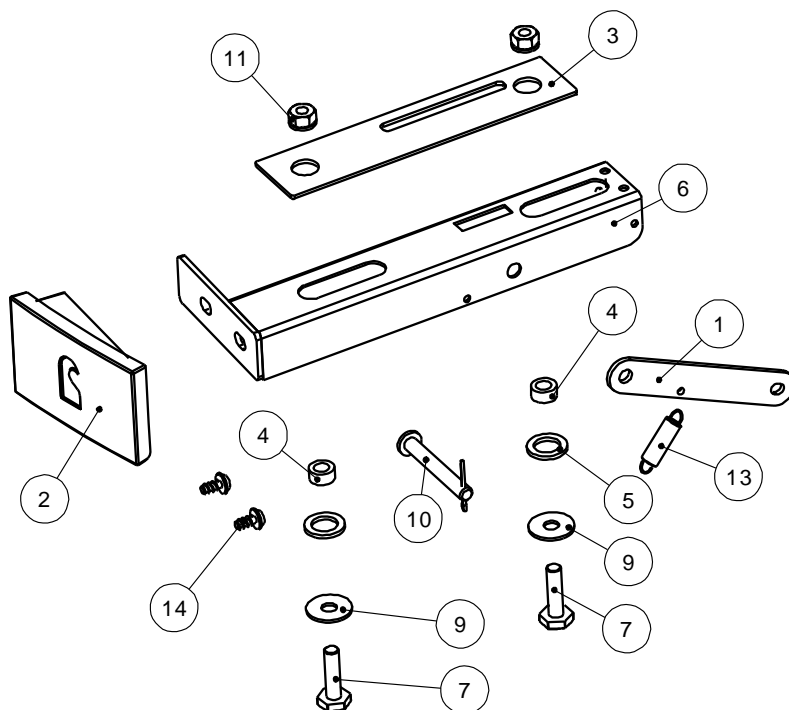

Issue A

Item	Número	Description
1	010/KS033	
2	008/ES15/01	Poignée de glissière
3	008/KS130	
4	008/ES15/09	
5	008/ES15/10	
6	010/KS133	
7	008/FFS059	Boulon M8 x 20

Item	Número	Description
8*	008/FFW007	Rondelle 15x8.5
9	008/FFW005	Rondelle 25x8
10	008/FFP008	
11	008/FFN003	
12*	008/FFP009	
13	008/FFM044	
14	008/FFS044	

\*Ces articles ne sont pas montrés sur le schéma.  
 Les prix sont corrects à la date montrée mais peuvent être sujets au changement sans communication préalable.  
 Les prix incluent la livraison en France.

Pour obtenir les pièces de rechange contactez votre dépositaire local en lui donnant le modèle, le numéro de la pièce et la description. En cas de difficulté entrez en contact avec le fabricant à l'adresse montrée. Ce schéma est pour l'identification seulement.