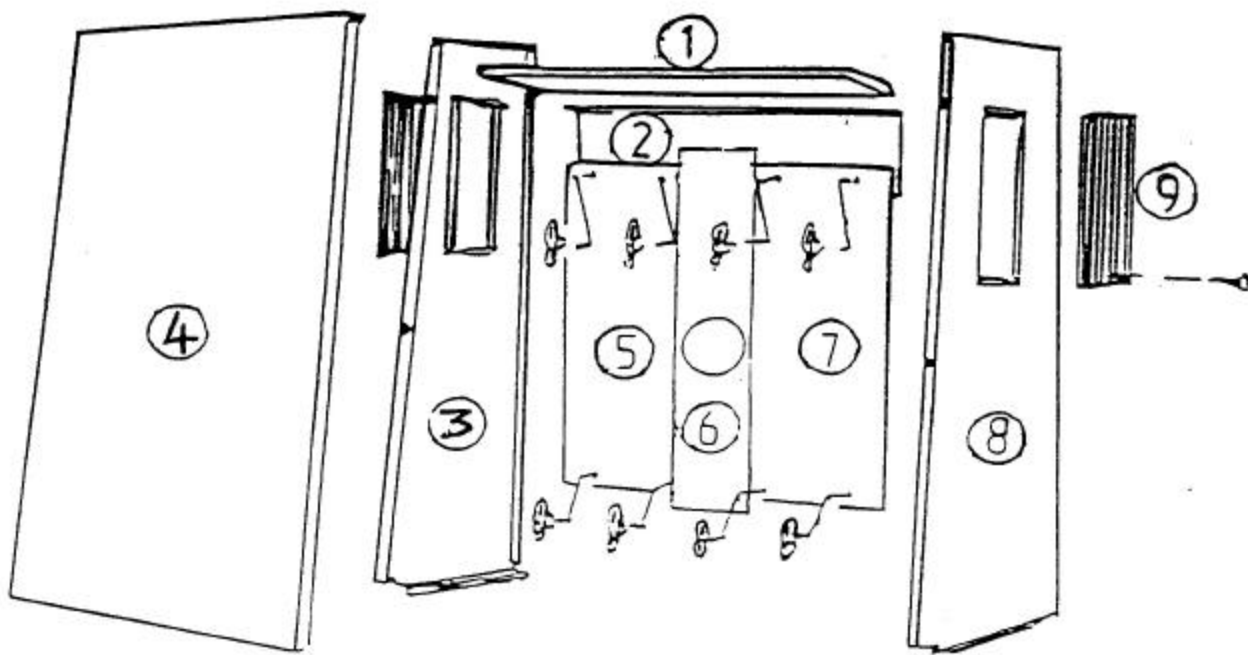

KAMINETTE VILLANDRY ERSATZTEILE HAUBE

NR	BEZEICHNUNG	REFERENZEN
1	Haubenschutzblech	04635
2	Hinteres oberes Haubenteil	04636
3	Linke Seite Haube	04844PA
4	Vorderfront Haube	05214PA
5	Hintere Seitenblech	14113
6	Mittlere Anpassungsteil	14114
7	Hintere Seitenblech	14113
8	Rechte Seite Haube	04843PA
9	Warmluftgitter	04756
*	Zubehörbeutel mit schrauben	06107