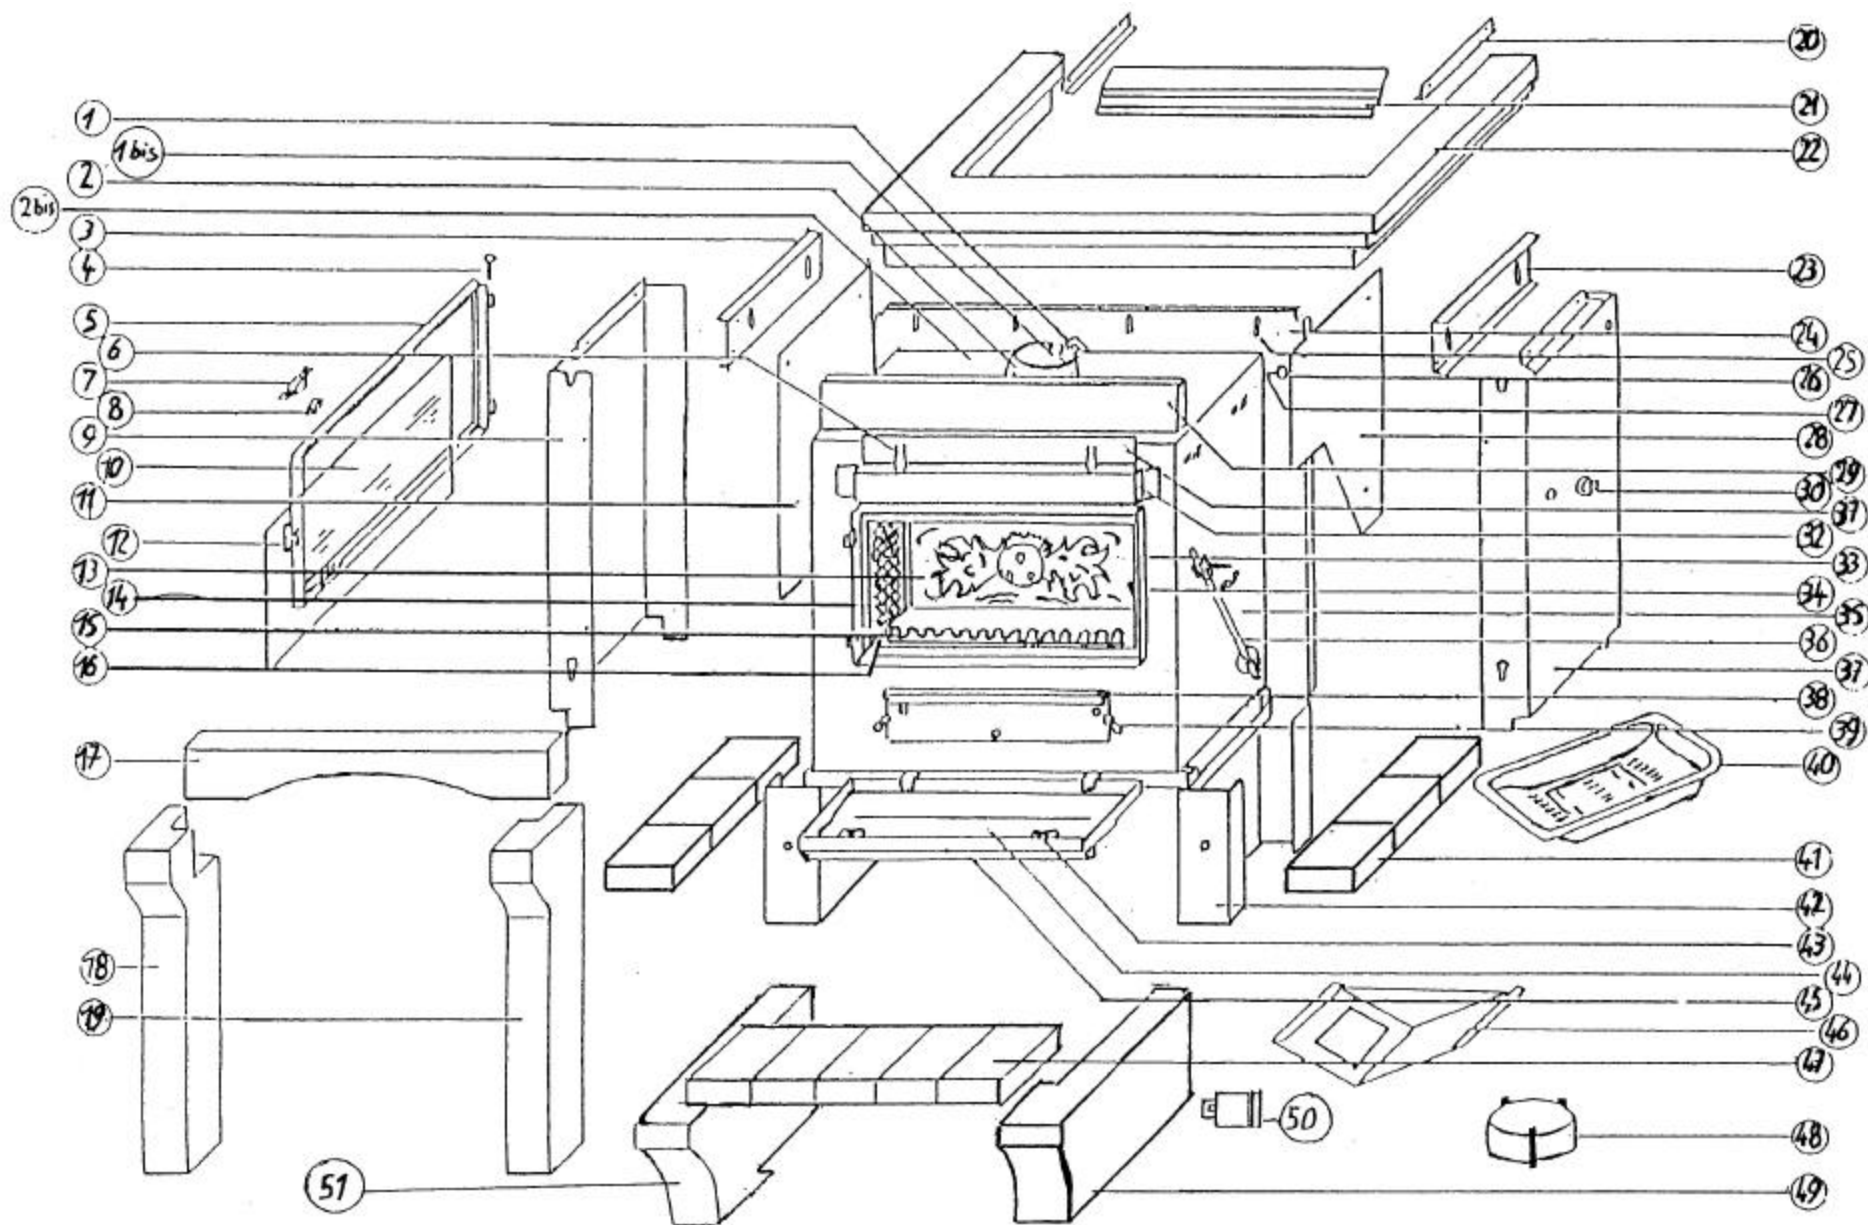

VILLANDRY

KAMINETTE VILLANDRY ERSATZTEILE

NR	BEZEICHNUNG	REFERENZEN
1	Achse von Drosselklappe	04620
1 bis	Drosselklappe	02153--U
2	Rohrstutzen aus Guß	02822--U
2 bis	Obere Gußplatte	02338--U
3	Linke Seitenschutz	04619
4	Scharnier Achse DIN	05079
5	Türrahmen	09751
6	Halterung für Säule	04614
7	Scheibe Halterung	02427--N
8	Silicon Halterung für Scheibe	04617
9	Linke Seite	04612--R
10	Vitrokeramischeibe	04104
11	Linker Seitenschutz	04678
12	Türgriff	04685
13	Hintere Gußplatte	02334
14	Linke seitliche Gußplatte	02332
14 bis	Rechte seitliche Gußplatte	02333
15	Stehrost	02926
16	Treger des Stehrost	02486
17	Obere Stein	17419
18	Linke Säule	17418
19	Rechte Säule	17417
20	Befestigungswinkel	04625
21	Balkenschutz	04626
22	Balken	04624
23	Rechter Seiten Schutz	04618
24	Hinteres Schutzblech	02908
25	Befestigungsklips	03091

KAMINETTE VILLANDRY ERSATZTEILE

NR	BEZEICHNUNG	REFERENZEN
26	Knopf für Drosselklappe	02829
27	Bestätigungsstange zur Rohr	04777
28	Rechte Seitenschutz	04616
29	Vorderes oberes Schutzblech	04623
30	Regler Knopf	09787
31	Schutz für Gewölbter Stein	06449
32	Vorderes hinteres Schutzblech	04621
33	Gegenrahmen	04706
34	Schließfeder	05074
35	Kompletter Feuerraum	09362
36	Zuluftregler	02790
37	Rechte Seite	04613--R
38	Aschekasten	03394
39	Riegel für Aschenkastentür	04474--U
40	Feuerrost aus Guß	04354
41	Seitliche Stein Schwelle	17352
42	Sockel	04602
43	Magnet	02620
44	Untere Tür	05040--R
45	Griff von untere Tür	05055
46	Umlenkblech	04438
47	Steinschwelle	16362
48	Manchette	02282
49	Sockelfüße Recht.	16426
50	Entaschungsklappe	02156
51	Sockelfu. Links	16425
*	Komplette Tür	05061
*	INTS PB 502 Briketts	03745
*	Dichtung	02622
*	Feder	04675
*	Komplette untere Tür	09737