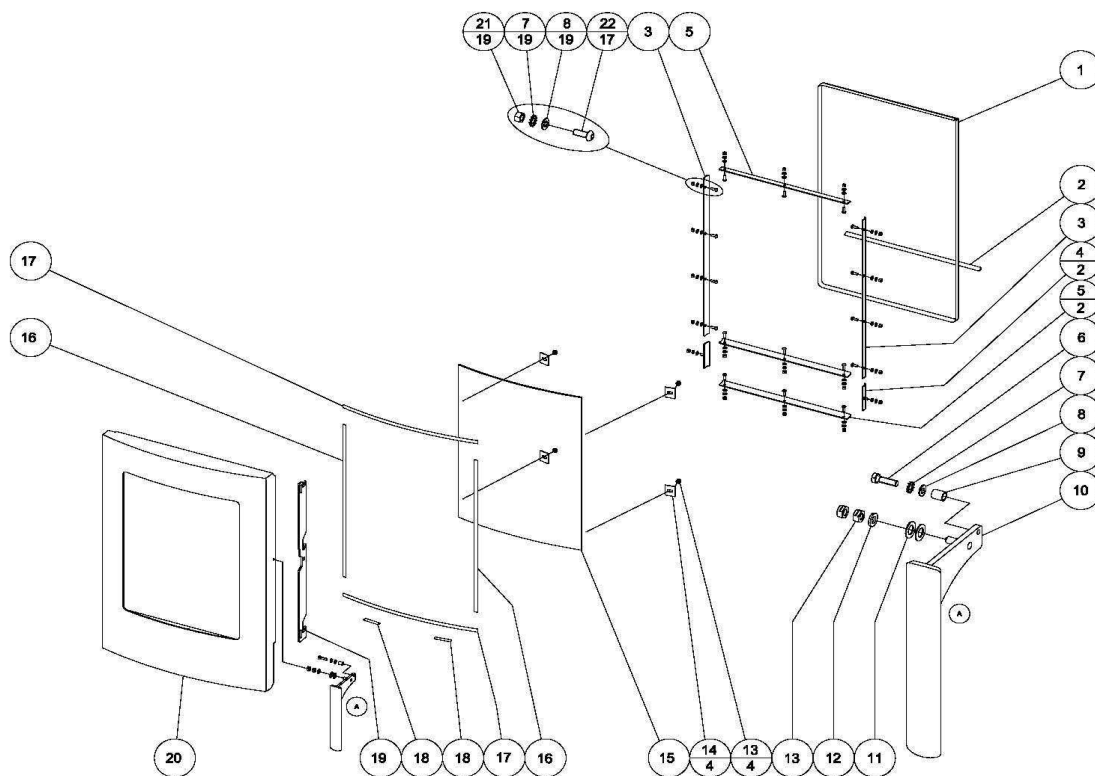

POELE A BOIS IXYA NOIR
ENSEMBLE CORPS DE CHAUFFE

Code article: 117217

**POELE A BOIS IXYA NOIR
ENSEMBLE CORPS DE CHAUFFE**

Code article: 117217

POSITION	DESIGNATION / PIECE	QUANTITE	REFERENCE
1	Tampon de dessus noir	1	85646
2	Dessus noir	1	85647
3 => 4	Visserie	-	Non référencé
5	Buse	1	85569
6 => 8	Visserie	-	Non référencé
9	Couvercle de buse	1	85570
10 => 15	Visserie	-	Non référencé
16	Coté droit et gauche noir	2	85648
19 et 24	Plaquette réglage d'air	2	85649
20 => 23	Visserie	-	Non référencé
25 => 28	Visserie	-	Non référencé
29	Plaque de maintien plaquette d'air	2	85650
30 => 36	Visserie	-	Non référencé
37	Poignée réglage d'air	1	85651
38	Visserie	-	Non référencé
39	Poignée réglage d'air	1	85652
40 => 41	Visserie	-	Non référencé
42	Socle de finition	1	85653
43	Cendrier	1	85530
44	Porte montée	1	85645
46	Chauffe plat granit	1	85654
47 => 48	Visserie	-	Non référencé
Non représenté	Buse air extérieur fixation plate	1	85735

**POELE A BOIS IXYA NOIR
ENSEMBLE PORTE**

Code article: 117217

**POELE A BOIS IXYA NOIR
ENSEMBLE PORTE**

Code article: 117217

POSITION	DESIGNATION / PIECE	QUANTITE	REFERENCE
1	Joint de porte (tour de porte complet)	2 m	85708
2	Joint de porte (second joint transversal)	1 m	85708
3 => 9	Visserie	-	Non référencé
10	Poignée de porte	1	85638
11 => 14	Visserie	-	Non référencé
15	Vitre	1	85640
16	Joints latéraux de vitre	1 m	04093
17	Joint supérieur et inférieur de vitre	1 m	04093
18	Visserie	-	Non référencé
19	Mécanisme fermeture de porte	1	85643
20	Cadre de porte	1	85644
21 => 22	Visserie	-	Non référencé
Non représentée	Porte complète	1	85645