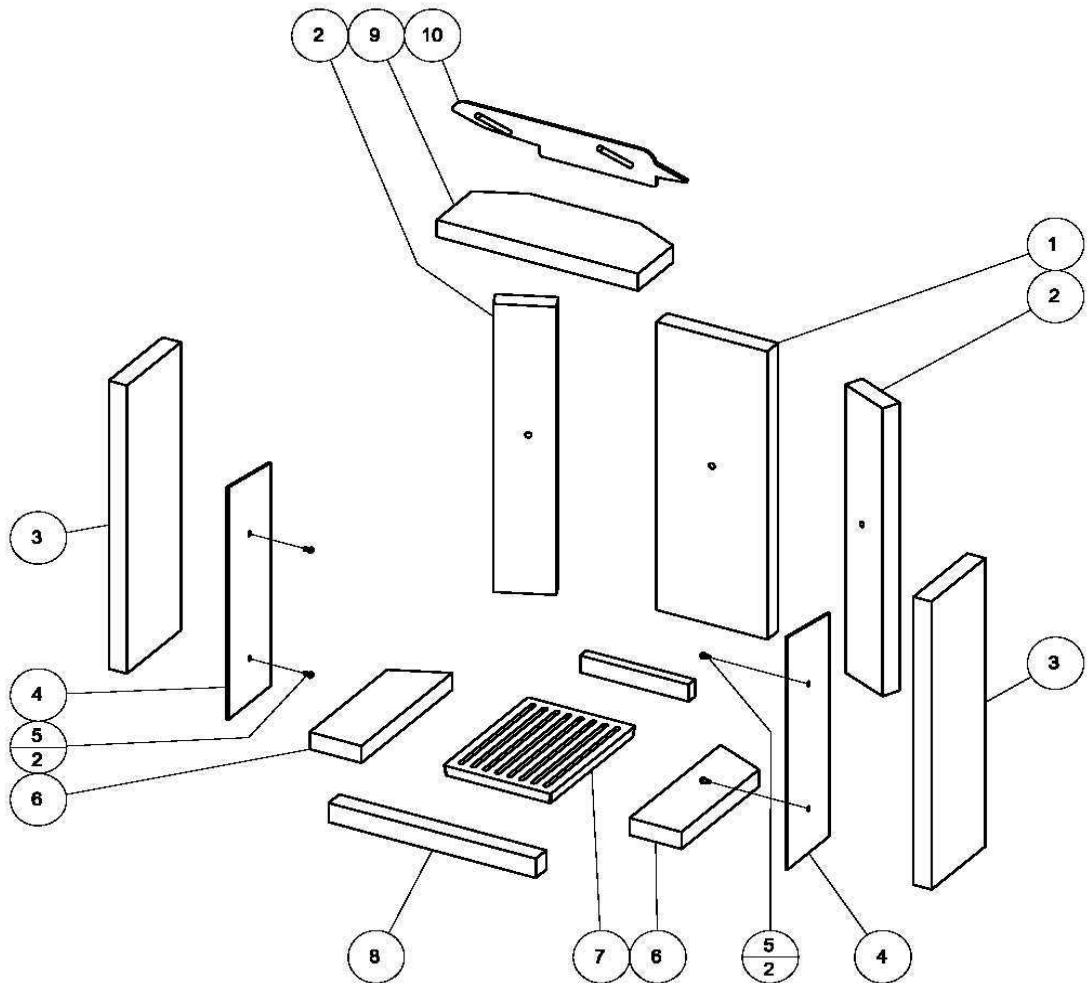

**POELE A BOIS IXYA NOIR
ENSEMBLE FOYER**

Code article: 117217

**POELE A BOIS IXYA NOIR
ENSEMBLE FOYER**

Code article: 117217

POSITION	DESIGNATION / PIECE	QUANTITE	REFERENCE
1	Arrière de foyer vermiculite	1	85628
2	Arrière latéral de foyer vermiculite	2	85629
3	Coté de foyer vermiculite	2	85630
4	Protection vermiculite noire	2	85631
5	Visserie	-	Non référencé
6	Sole latérale de foyer vermiculite	2	85632
7	Grille fonte 24 x 17,6 cm	1	85543
8	Sole avant de foyer vermiculite	1	85633
9	Déflécteur vermiculite	1	85634
10	Déflécteur acier	1	85635