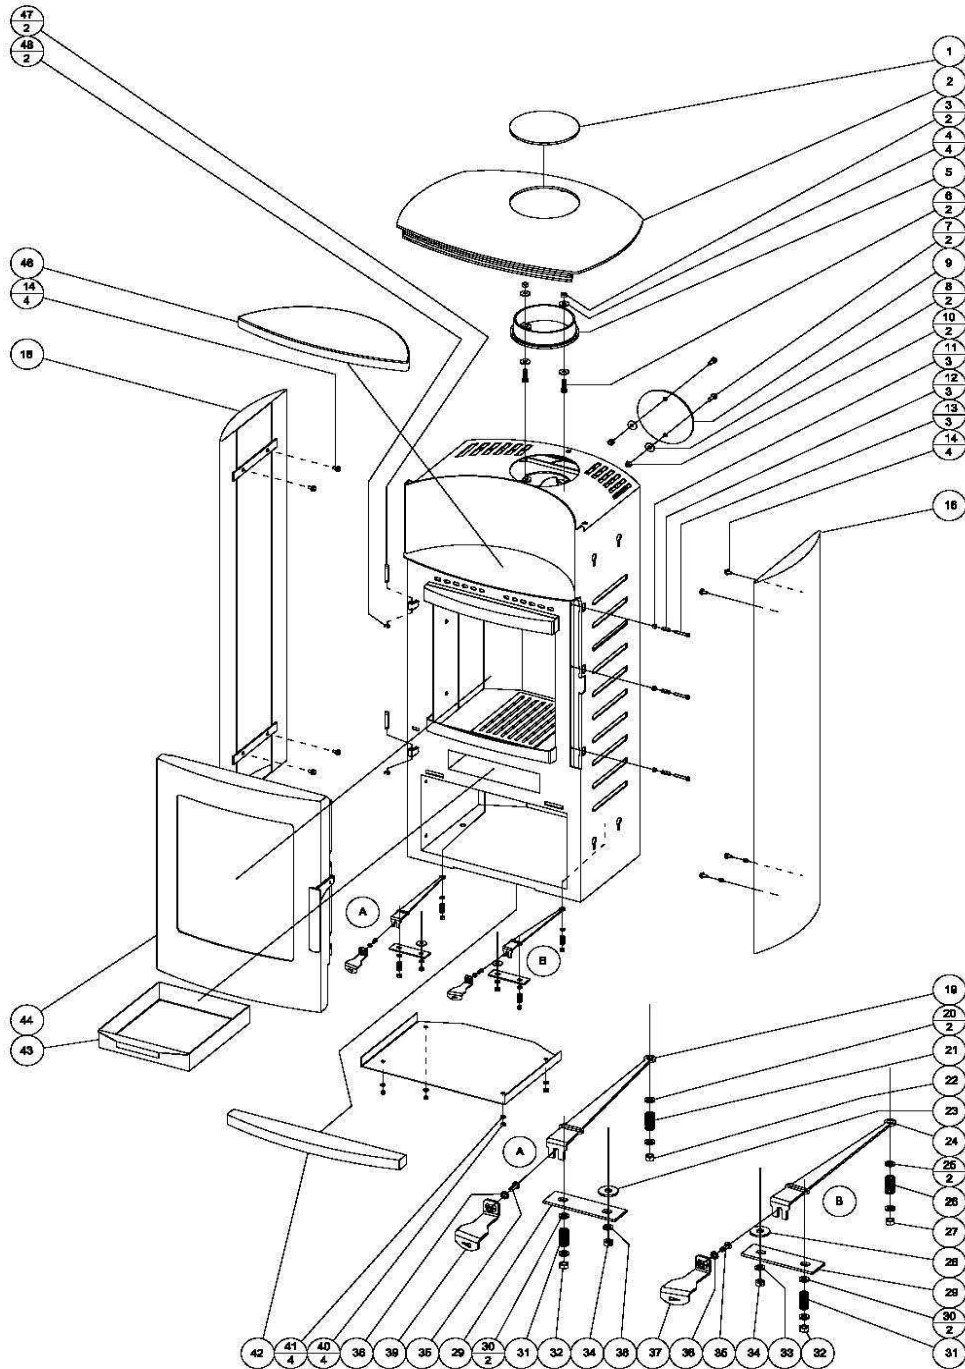

POELE A BOIS IXYA NOIR
ENSEMBLE CORPS DE CHAUFFE

Code article: 117217

**POELE A BOIS IXYA NOIR
ENSEMBLE CORPS DE CHAUFFE**

Code article: 117217

POSITION	DESIGNATION / PIECE	QUANTITE	REFERENCE
1	Tampon de dessus noir	1	85646
2	Dessus noir	1	85647
3 => 4	Visserie	-	Non référencé
5	Buse	1	85569
6 => 8	Visserie	-	Non référencé
9	Couvercle de buse	1	85570
10 => 15	Visserie	-	Non référencé
16	Coté droit et gauche noir	2	85648
19 et 24	Plaquette réglage d'air	2	85649
20 => 23	Visserie	-	Non référencé
25 => 28	Visserie	-	Non référencé
29	Plaque de maintien plaquette d'air	2	85650
30 => 36	Visserie	-	Non référencé
37	Poignée réglage d'air	1	85651
38	Visserie	-	Non référencé
39	Poignée réglage d'air	1	85652
40 => 41	Visserie	-	Non référencé
42	Socle de finition	1	85653
43	Cendrier	1	85530
44	Porte montée	1	85645
46	Chauffe plat granit	1	85654
47 => 48	Visserie	-	Non référencé
Non représenté	Buse air extérieur fixation plate	1	85735

**POELE A BOIS IXYA NOIR
ENSEMBLE PORTE**

Code article: 117217

**POELE A BOIS IXYA NOIR
ENSEMBLE PORTE**

Code article: 117217

POSITION	DESIGNATION / PIECE	QUANTITE	REFERENCE
1	Joint de porte (tour de porte complet)	2 m	85708
2	Joint de porte (second joint transversal)	1 m	85708
3 => 9	Visserie	-	Non référencé
10	Poignée de porte	1	85638
11 => 14	Visserie	-	Non référencé
15	Vitre	1	85640
16	Joints latéraux de vitre	1 m	04093
17	Joint supérieur et inférieur de vitre	1 m	04093
18	Visserie	-	Non référencé
19	Mécanisme fermeture de porte	1	85643
20	Cadre de porte	1	85644
21 => 22	Visserie	-	Non référencé
Non représentée	Porte complète	1	85645