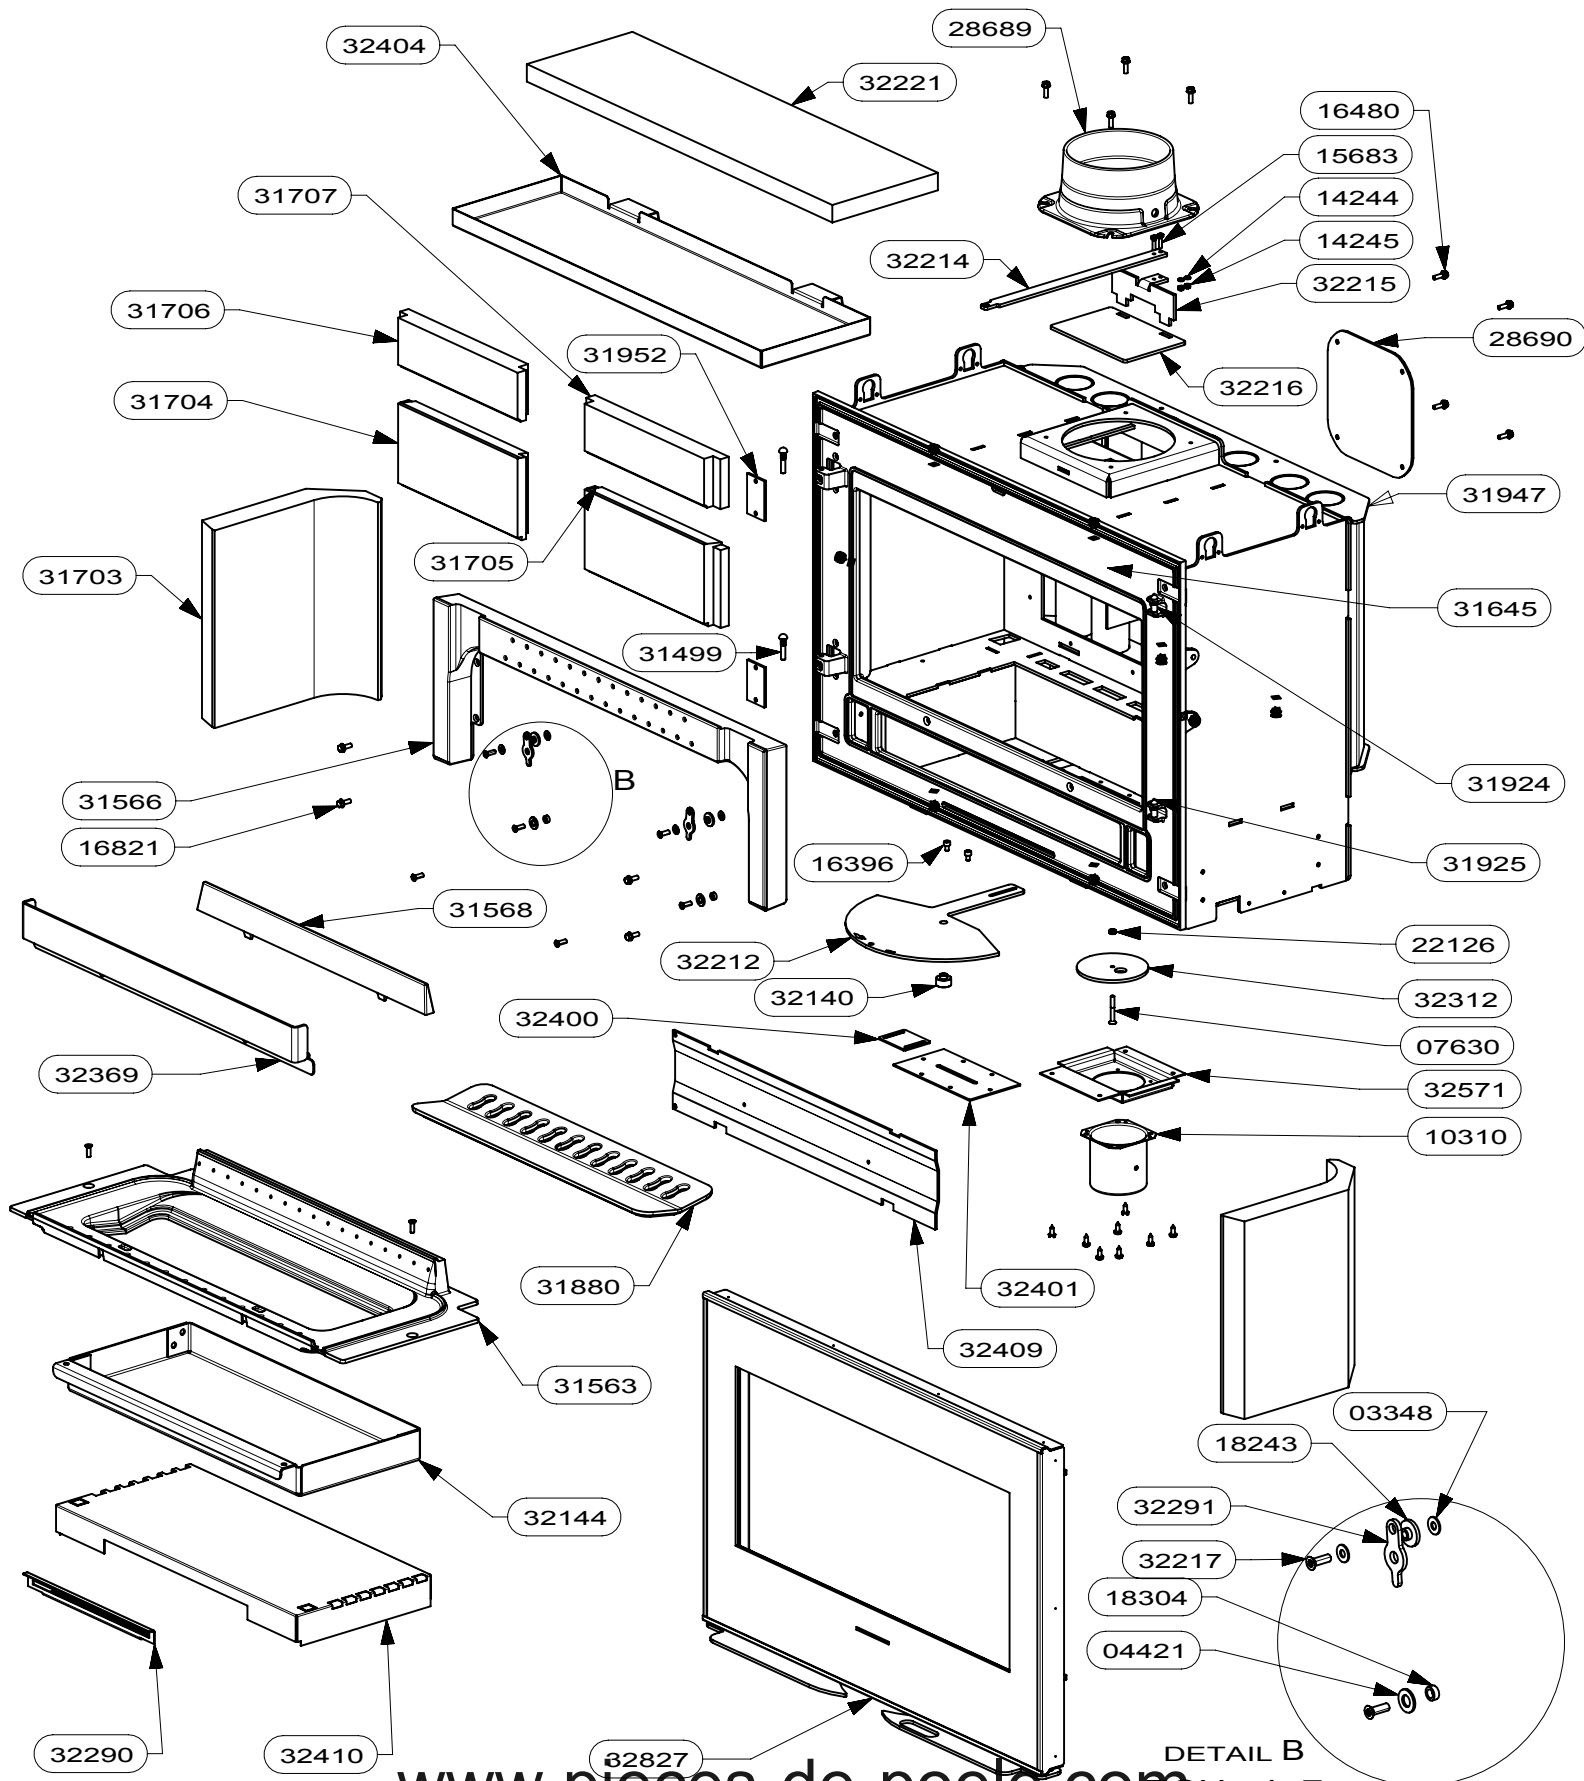

**RICHARD
LE DROFF**

Le feu a une âme

TYPE DU PRODUIT ENSEMBLE CDC P4
NOM DU PRODUIT HEXYUM

EDITION 05/11