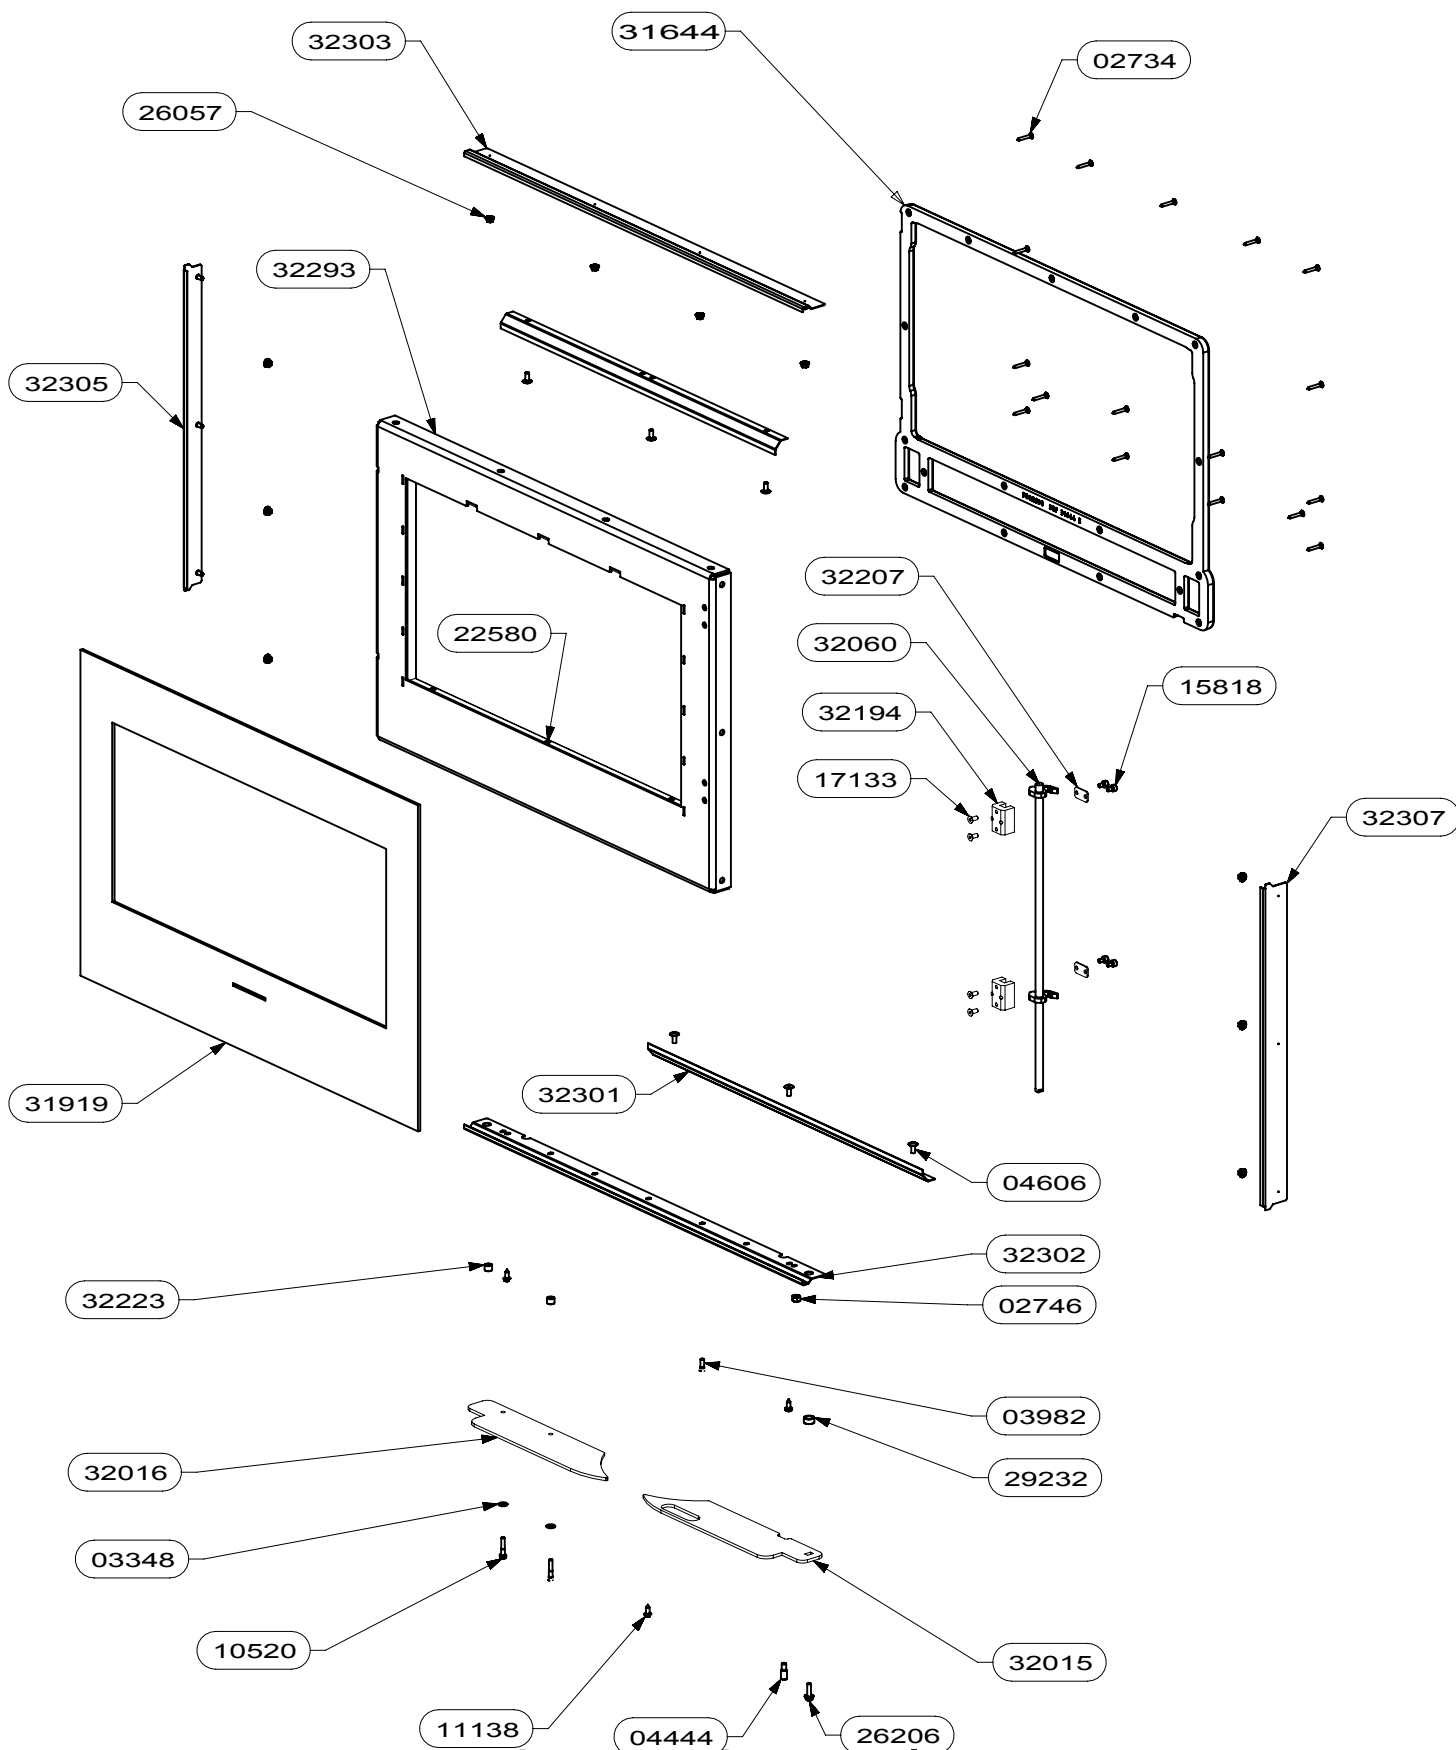

**RICHARD
LE DROFF**

Le feu a une âme

TYPE DU PRODUIT ENSEMBLE PORTE P4

NOM DU PRODUIT HEXYUM

EDITION 05/11