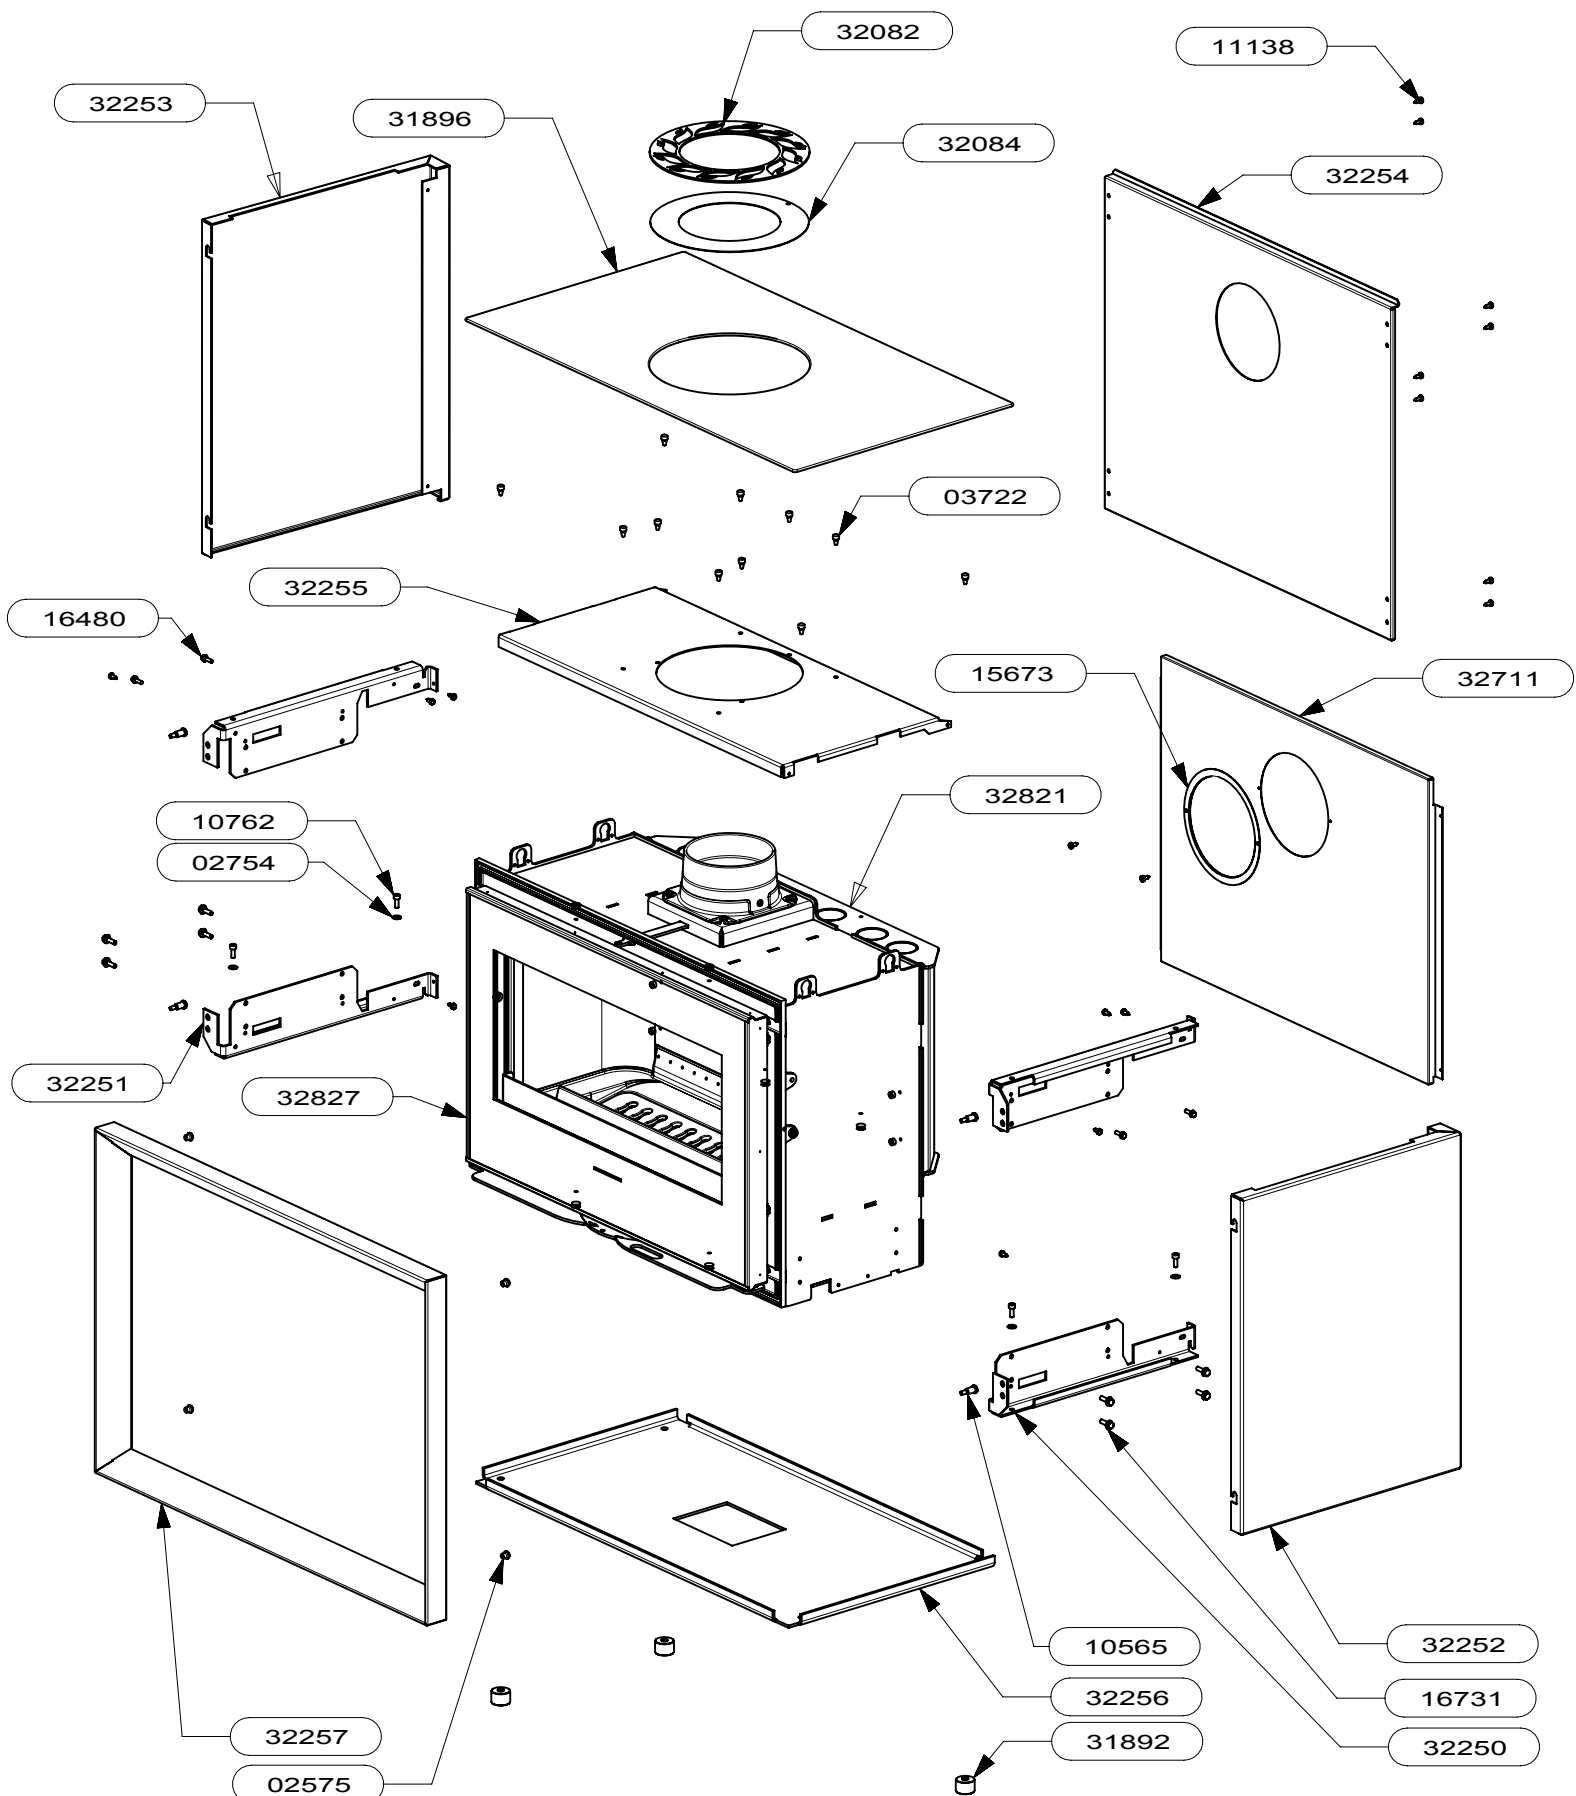

**RICHARD
LE DROFF**

Le feu a une âme

TYPE DU PRODUIT ENSEMBLE HABILLAGE P4

NOM DU PRODUIT HEXYUM

EDITION 05/11